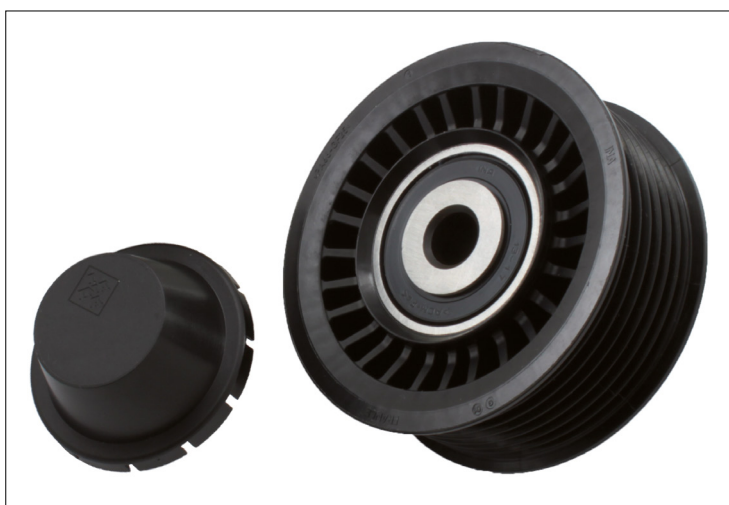

SERVICE INFO – INA 0116

Odklonska jermenica 532 0723 10

Model:

Renault Megane III, Megane CC,
Scenic III, Grand Scenic III

Motorna koda: H4J 700

Št. dela: 532 0723 10

Št. originalnega dela: 119230001R
(valj iz plastike)

119238274R
(valj iz kovine)

Pri zgoraj navedenih modelih vozil vgrajuje proizvajalec avtomobilov Renault v enoto vzporednega pogona dve različni izvedbi preusmerjevalnih valjev (slika 1). Vozila so tako lahko opremljena s plastičnimi ali kovinskimi preusmerjevalnimi valji.

Slika 1: Obe izvedbi preusmerjevalnega valja

Slika 2: Plastični preusmerjevalni valj blagovne znamke INA s protiprašnim pokrovčkom

Družba Schaeffler Automotive Aftermarket za vse modele vozil ponuja plastični preusmerjevalni valj (slika 2). Slednji v celoti izpolnjuje vse tehnične zahteve in se lahko brez težav uporablja v vseh vozilih.