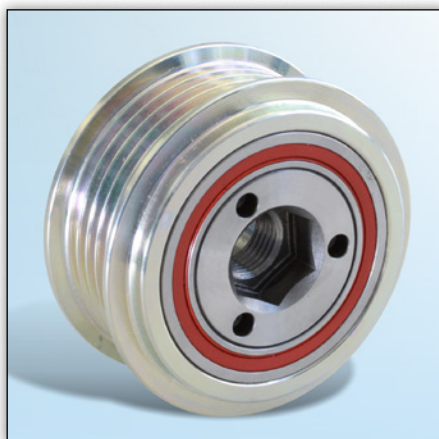

INFORMACIÓN DE SERVICIO

Diferentes versiones de la polea libre del alternador 535 0199 10

Fabricante:	Toyota
Modelos:	Echo, Yaris, Yaris Verso
Motor:	1.4 D4d
Referencia original:	27415-33020
Nº de artículo:	535 0199 10

Fig. 1: Primera versión

Fig. 2: Segunda versión

Ambas imágenes muestran polea libre de alternador 535 0199 10 en dos versiones diferentes.

Las diferencias principales estriban en el retén obturador del rodamiento de la polea y el alojamiento para la herramienta especial que se usa para el desmontaje, la comprobación y el montaje.