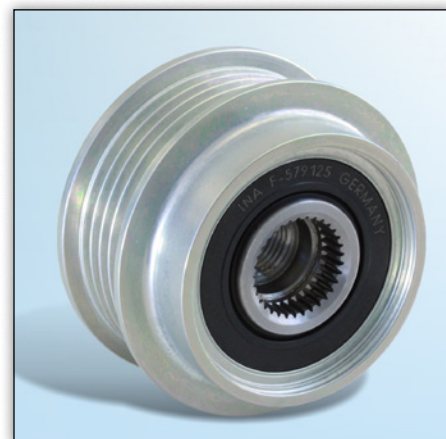

INFORMACIÓN DE SERVICIO

Diferentes versiones de la polea libre del alternador 535 0199 10

Fabricante:	Toyota
Modelos:	Echo, Yaris, Yaris Verso
Motor:	1.4 D4d
Referencia original:	27415-33020
Nº de artículo:	535 0199 10

Fig. 1: Primera versión

Fig. 2: Segunda versión

Ambas imágenes muestran polea libre de alternador 535 0199 10 en dos versiones diferentes.

Las diferencias principales estriban en el retén obturador del rodamiento de la polea y el alojamiento para la herramienta especial que se usa para el desmontaje, la comprobación y el montaje.