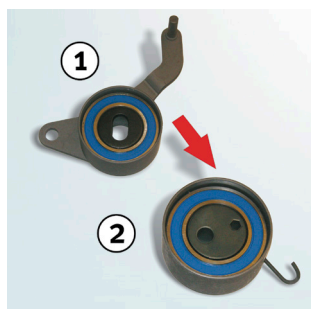

SERVICE INFO – INA 0064

Kit/Set nou cu rolă întinzătoare și suport motor

pentru modele Chevrolet/Opel/Vauxhall cu motorizare de 1,7 L diesel

Producători:	Chevrolet, Opel, Vauxhall
Modele:	
Chevrolet:	Astra, Corsa
Opel:	Astra G, Combo, Corsa B, Corsa C, Meriva
Vauxhall:	Astra Mk IV, Combo, Corsa Mk II, Meriva
Motorizare:	1.7 Di, 1.7 DTi, 1.7 CDTi
Nr. piesă:	530 0492 10 (KIT) 530 0492 09 (SET)

Figura 1: Rolă întinzătoare înlocuită 531 0166 20 (1) și modelul înlocuitor 531 0819 10 (2)

Figura 2: Pachetul include: 530 0492 10

Producătorii menționați anterior și-au manifestat intenția de a efectua înlocuirea completă a produsului în momentul înlocuirii rolei întinzătoare. Rola întinzătoare existentă, cu număr de identificare 531 0166 20, va fi înlocuită cu rola întinzătoare cu număr de identificare 531 0819 10 (vezi Fig. 1).

În urma acestei conversii, la modelele cu serie motor până la 328704 se va monta un nou suport motor (vezi Figura 2, elementul 8).

Din acest motiv Departamentul post-vânzare al Schaeffler Automotive furnizează kit-ul cu rolă întinzătoare 530 0492 10 și setul cu rolă întinzătoare 530 0492 09 pentru procesul de conversie. Ambele produse sunt furnizate cu suporturi motor noi.

Pentru informații detaliate și actualizate, consultați cataloagele noastre.

Referirea la numerele de identificare ale pieselor de schimb este făcută în scop strict comparativ.

Legendă fig. 2:

1. Rolă întinzătoare 531 0819 10
2. Rolă de ghidare 532 0504 10
3. Cureauă de distribuție 536 0283 10*
4. Șurub M10x45 mm*
5. Șurub M12x45 mm*
6. Știfturi M8x33 mm*
7. Șurub M6x16 mm*
8. Suport motor*