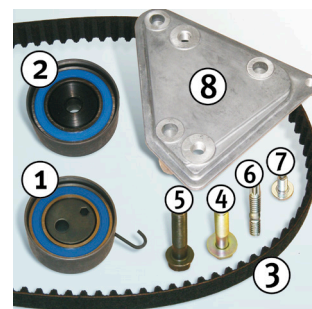

Figura 1: Rolă întinzătoare înlocuită 531 0166 20 (1) și modelul înlocuitor 531 0819 10 (2)

Figura 2: Pachetul include: 530 0492 10

Producătorii menționați anterior și-au manifestat intenția de a efectua înlocuirea completă a produsului în momentul înlocuirii rolei întinzătoare. Rola întinzătoare existentă, cu număr de identificare 531 0166 20, va fi înlocuită cu rola întinzătoare cu număr de identificare 531 0819 10 (vezi Fig. 1).

În urma acestei conversii, la modelele cu serie motor până la 328704 se va monta un nou suport motor (vezi Figura 2, elementul 8).

Din acest motiv Departamentul post-vânzare al Schaeffler Automotive furnizează kit-ul cu rolă întinzătoare 530 0492 10 și setul cu rolă întinzătoare 530 0492 09 pentru procesul de conversie. Ambele produse sunt furnizate cu suporturi motor noi.

Pentru informații detaliate și actualizate, consultați cataloagele noastre.

Referirea la numerele de identificare ale pieselor de schimb este făcută în scop strict comparativ.

Legendă fig. 2:

1. Rolă întinzătoare 531 0819 10
2. Rolă de ghidare 532 0504 10
3. Cureauă de distribuție 536 0283 10*
4. Șurub M10x45 mm*
5. Șurub M12x45 mm*
6. Știfturi M8x33 mm*
7. Șurub M6x16 mm*
8. Suport motor*