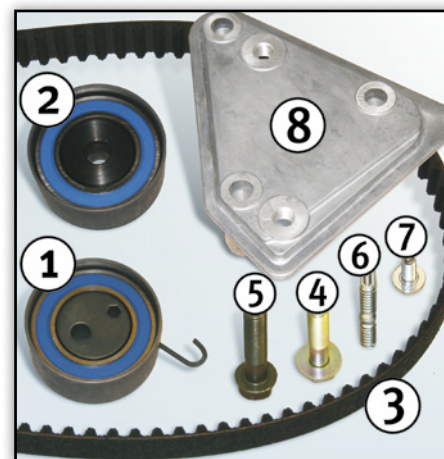

Vauxhall: Astra Mk IV, Combo, Corsa Mk II, Meriva

Motoren: 1.7 Di, 1.7 DTi, 1.7 CDTi

Artikelnr.: 530 0492 10 (KIT)
530 0492 09 (SET)

Fig. 1: Vervangen spanrol 531 0166 20 (1) en opvolger 531 0819 10 (2)

Fig. 2: Verpakkingsinhoud 530 0492 10

Bij het vervangen van de spanrol is door de bovengenoemde autofabrikanten voorzien in een artikelvervanging. De bestaande spanrol met artikelnummer 531 0166 20 wordt vervangen door de spanrol met artikelnummer 531 0819 10 (zie Fig. 1).

Bij de aanpassing is bij modellen tot motornummer 328704 de montage van een nieuwe motorhouder (zie Fig. 2, positie 8) vereist.

Schaeffler Automotive Aftermarket biedt daarom voor de aanpassing de spanrolkit 530 0492 10 alsmede de spanrolset 530 0492 09 aan. Beide artikelen zijn inclusief een nieuwe motorhouder.