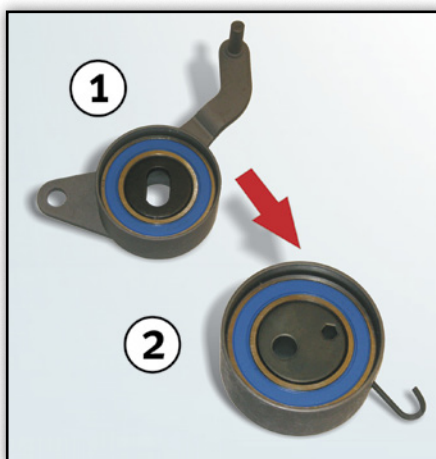

Vauxhall: Astra Mk IV, Combo, Corsa Mk II, Meriva

Motoren: 1.7 Di, 1.7 DTi, 1.7 CDTi

Artikelnr.: 530 0492 10 (KIT)
530 0492 09 (SET)

Fig. 1: Vervangen spanrol 531 0166 20 (1) en opvolger 531 0819 10 (2)

Fig. 2: Verpakkingsinhoud 530 0492 10

Bij het vervangen van de spanrol is door de bovengenoemde autofabrikanten voorzien in een artikelvervanging. De bestaande spanrol met artikelnummer 531 0166 20 wordt vervangen door de spanrol met artikelnummer 531 0819 10 (zie Fig. 1).

Bij de aanpassing is bij modellen tot motornummer 328704 de montage van een nieuwe motorhouder (zie Fig. 2, positie 8) vereist.

Schaeffler Automotive Aftermarket biedt daarom voor de aanpassing de spanrolkit 530 0492 10 alsmede de spanrolset 530 0492 09 aan. Beide artikelen zijn inclusief een nieuwe motorhouder.