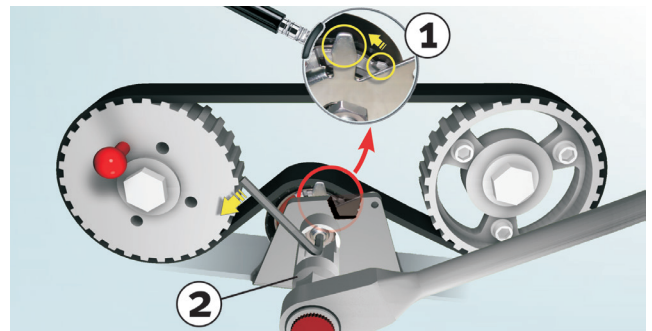

Двигун: 2.5 TDI

Номери оригінального обладнання: 059 109 243 F (замінює)
059 109 243 G (замінює)
059 109 243 L (актуальні)

Арт. номер: 531 0573 30

Інформація про інструмент:

Використовуйте спеціальний інструмент для монтажу натяжного ролика (змінну насадку для торцевого ключа 22 мм, наприклад, Klann KL-0369-10)

Інструкція з монтажу натяжного ролика:

1. Встановіть натяжний ролик 531 0573 30 на його місце кріплення
2. Встановіть зубчастий ремень SW22 (враховуйте напрямок обертання)!
3. Закладіть змінну насадку торцевого ключа SW22 і торцевий шестигранний ключ (див. зображення 1, пункт 2)
4. Повертайте торцевий шестигранний ключ проти годинникової стрілки доти, поки обидві позначки не зійдуться (див. детальний вид 1 на зображенні 1)
5. Притримуючи торцевий шестигранний ключ у цьому положенні, затягніть гайку для кріплення за допомогою змінної насадки торцевого ключа (момент затягування: 37 Нм ± 3 Нм)
6. Після завершення всіх робіт над приводом зубчастого ремня приводу ГРМ прокрутіть колінчастий вал принаймні на 2 оберти вручну, а потім ще раз перевірте маркування ВМТ. За необхідності слід повторити налаштування.

Зображення 1: Огляд приводу та положення натяжного ролика та спеціального інструменту

Зображення 2: Шестигранний елемент на зворотному боці натяжного ролика не має функціонального призначення

Примітка:

Монтажне кріплення натяжного ролика 531 0573 30 знаходиться на зворотному боці. Шестигранний елемент на передньому боці не призначений для кріплення чи регулювання натяжного ролика.