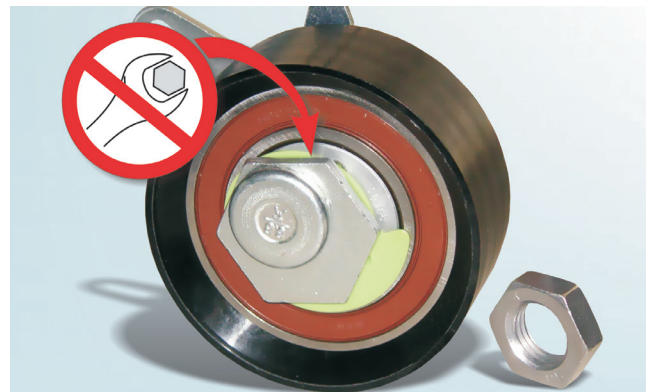

Зображення 2: Шестигранний елемент на зворотному боці натяжного ролика не має функціонального призначення

Примітка:

Монтажне кріплення натяжного ролика 531 0573 30 знаходиться на зворотному боці. Шестигранний елемент на передньому боці не призначений для кріплення чи регулювання натяжного ролика.

Дотримуйтеся рекомендацій виробника транспортного засобу!

Номери оригінальних запасних частин виробника транспортних засобів наведені тільки для довідок.

ТОВ «Шеффлер Україна»

+380 44 520 - 13 - 80
info.ua@schaeffler.com
www.schaeffler.ua/aftermarket
www.repxpert.ua

SCHAEFFLER
REPXPERT

INA 0063