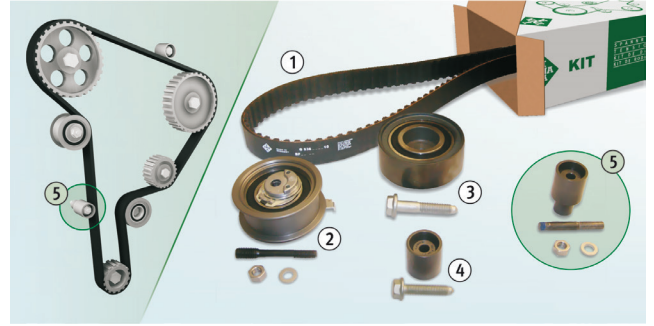

INA SERVİS BÜLTENİ

530 0361 10 ve 530 0082 10 Referanslı Triger Kitleriyle İlgili Servis Tavsiyesi

Araç Üreticisi: Audi
Seat
Skoda
VW

Modeller:
Audi: A3
Seat: Cordoba, Leon, Ibiza III
Skoda: Octavia
VW: Bora, Golf IV, Polo

Motor: 1.9 SDI, 1.9 TDI

Motor Kodları: AGP, AGR, AHF, AQM

OE-No.: (A) 038 198 119 F
(B) 038 198 119 E

OE-No.: (A) 530 0361 10 (Kit)*
(A) 530 0361 09 Set)*
(B) 530 0082 10 (Kit)*
(B) 530 0082 09 (Set)*

Schaeffler Automotive Aftermarket yukarıda verilen araç modellerine ait motor kodları için iki yerine yalnızca bir adet triger kayışı sunmaktadır.

Metal çalışma yüzeyine sahip bir gergi rulmanı (2) kullanılması kaydıyla, bu triger kayışı sorunsuz şekilde kullanılabilir.

Yukarıda verilen Kit ve Set'lerde yer alan gergi rulmanı metal çalışma yüzeyli olup bu şarta uygundur.

Yukarıda (A) ve (B) işaretleri ile gösterilen Kit Set referansları arasındaki tek fark, titreşim damperi üzerine takılan 532 0165 10 nolu avara kasnağıdır (5).

Şekil 1: 1.9 TDI/SDI motorun ana tahrik düzeni ve 530 0361 10 / 530 0082 10 referanslı INA triger kiti