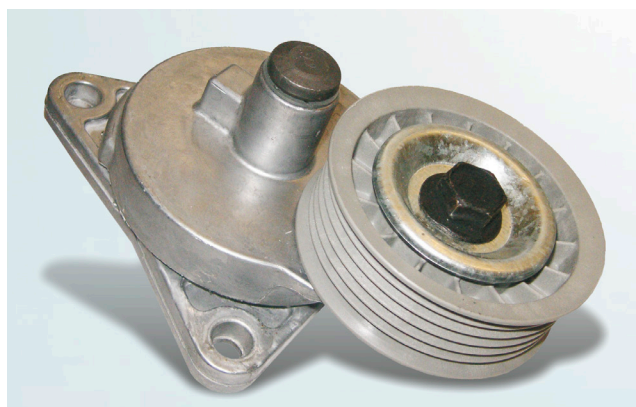

SERVICE INFO – INA 0052

Optiske forskelle på strammearm 534 0130 20

Bilernes producenter:	Ford, Mazda
Modeller:	
Ford:	Cougar, Focus, Maverick, Mondeo II, Tourneo, Transit
Mazda:	Tribute
Motorer:	1.6i, 1.8i, 2.0i, 1.8 16V, 2.0 16V
OE-nr.sla:	
Ford:	97BB-6A228-AG, 1073096
Mazda:	YF09-15-980
Best. nr.:	534 0130 20

Billede 1: 534 0130 20 – med en grå rulle

Billede 2: 534 0130 20 – med sort remskive

Schaeffler Automotive Aftermarket leverer to forskellige varianter til ordrenr. 534 0130 20.

Rullens farve og fastspændingsskruens beklædning er en vigtig forskel ved begge specifikationer af strammearme.