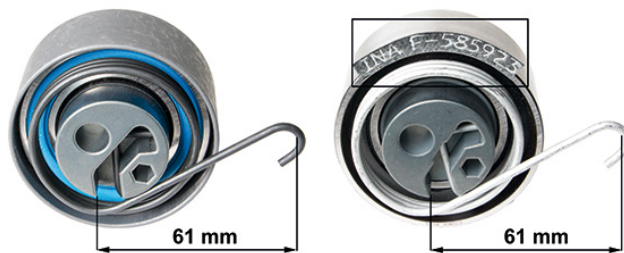

Caracteristica distinctivă cea mai clară este numărul produsului imprimat pe piesă și culoarea oțelului pentru arcuri (Fig. 1 și Fig. 2).

Număr piesă	Număr produs
531 0535 20	F-585923
531 0819 10	F-589868

Noile modele au de asemenea role de susținere/ghidare cu o suprafață șlefuită, iar oțelul pentru arcuri folosit este rezistent la coroziune.

Figura 1: 531 0535 20 - model vechi (stânga), model nou (dreapta)

Figura 2: 531 0819 10 - model vechi (stânga), model nou (dreapta)

Datorită similarității dintre cele două tipuri de role întinzătoare, trebuie avută o grijă extrem de mare să se asocieze codul de reper corect cu autovehiculul corespunzător. Montarea unui întinzător greșit poate determina deteriorarea motorului!