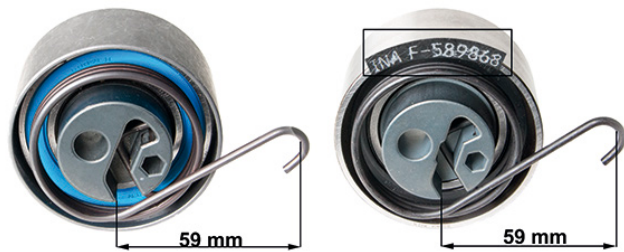

Caracteristica distinctivă cea mai clară este numărul produsului imprimat pe piesă și culoarea oțelului pentru arcuri (Fig. 1 și Fig. 2).

Număr piesă	Număr produs
531 0535 20	F-585923
531 0819 10	F-589868

Noile modele au de asemenea role de susținere/ghidare cu o suprafață șlefuită, iar oțelul pentru arcuri folosit este rezistent la coroziune.

Figura 1: 531 0535 20 - model vechi (stânga), model nou (dreapta)

Figura 2: 531 0819 10 - model vechi (stânga), model nou (dreapta)

Datorită similarității dintre cele două tipuri de role întinzătoare, trebuie avută o grijă extrem de mare să se asocieze codul de reper corect cu autovehiculul corespunzător. Montarea unui întinzător greșit poate determina deteriorarea motorului!