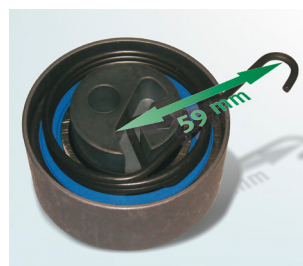

# Risiko for forveksling af strammeruller

531 0535 20 og 531 0819 10

Bilernes producenter:	Honda, Opel, Vauxhall
Modeller:	
Honda:	Civic
Opel:	Astra G, Astra H, Combo, Corsa B, Corsa C, Corsa D, Meriva, Zafira
Vauxhall:	Astra Mk IV, Astra Mk V, Corsa Mk II, Combo, Meriva
Motorer:	1.7 DI, 1.7 DTI, 1.7 CDTi
OE-nr.:	(1) 56 36 403 97249945 (2) 56 36 739 97249944 14530-PLZ-D00
Best. nr.:	(1) 531 0535 20 (2) 531 0819 10

Billede 1: 531 0535 20

Billede 2: 531 0819 10

Ved udskiftning af strammeruller med ordrenr. 531 0535 20 evt. 531 0819 skal man passe på at den nøjagtigt passer til køretøjet.

Der er næsten ingen visuel forskel mellem de to strammeruller. Den eneste forskel er strammefjedrens forskellige geometri (se billede 1 og 2).