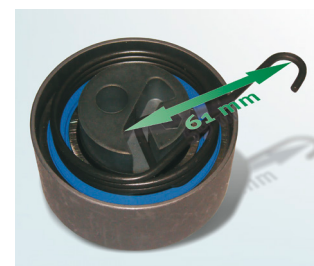

# Risiko for forveksling af strammeruller

531 0535 20 og 531 0819 10

Bilernes producenter:	Honda, Opel, Vauxhall
Modeller:	
Honda:	Civic
Opel:	Astra G, Astra H, Combo, Corsa B, Corsa C, Corsa D, Meriva, Zafira
Vauxhall:	Astra Mk IV, Astra Mk V, Corsa Mk II, Combo, Meriva
Motorer:	1.7 DI, 1.7 DTI, 1.7 CDTi
OE-nr.:	(1) 56 36 403 97249945 (2) 56 36 739 97249944 14530-PLZ-D00
Best. nr.:	(1) 531 0535 20 (2) 531 0819 10

Billede 1: 531 0535 20

Billede 2: 531 0819 10

Ved udskiftning af strammeruller med ordrenr. 531 0535 20 evt. 531 0819 skal man passe på at den nøjagtigt passer til køretøjet.

Der er næsten ingen visuel forskel mellem de to strammeruller. Den eneste forskel er strammefjedrens forskellige geometri (se billede 1 og 2).