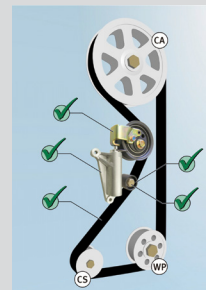

Περιεχόμενα:

Τεντωτήρας	531 0520 20
Αποσβεστήρας	533 0032 20
Οδοντωτός μάντας	536 0250 10

- χωρίς τροχαλία παρέκκλισης
- χωρίς βίδα

530 0359 10

- για οχήματα που δεν έχουν υποστεί μετατροπή
- προαιρετικά για οχήματα που έχουν ήδη υποστεί μετατροπή

Περιεχόμενα:

Τεντωτήρας	531 0520 20
Αποσβεστήρας	533 0032 20
Τροχαλία παρέκκλισης	532 0161 10
Οδοντωτός μάντας	536 0250 10
Βίδα	M8 x 32 mm

Προσοχή στις οδηγίες του κατασκευαστή του οχήματος!

INA 0025