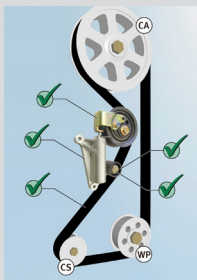

Η INA διαθέτει στη γκάμα της τα αντίστοιχα κιτ οδοντωτού ιμάντα.

Δώστε προσοχή κατά την επιλογή των προϊόντων στις ακόλουθες αντιστοιχίσεις:

Κατασκευαστής/ μοντέλο	Έτος κατασκευής	Κωδικός κινητήρα	Αριθμός πλαισίου
Audi A4	95-97	ADR, AEB	→ 8D-T-155 000

530 0367 10

- για οχήματα που δεν έχουν υποστεί μετατροπή
- προαιρετικά για όσα έχουν ήδη υποστεί μετατροπή

Περιεχόμενα:

Τεντωτήρας 531 0520 20
Αποσβεστήρας 533 0032 20
Τροχαλία παρέκκλισης 532 0161 10
Οδοντωτός ιμάντας 536 0250 10
Βίδα M8 x 32 mm