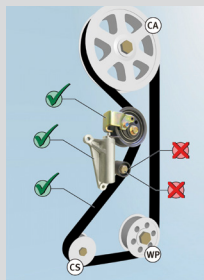

530 0367 10

- για οχήματα που δεν έχουν υποστεί μετατροπή
- προαιρετικά για όσα έχουν ήδη υποστεί μετατροπή

Περιεχόμενα:

Τεντωτήρας 531 0520 20
Αποσβεστήρας 533 0032 20
Τροχαλία παρέκκλισης 532 0161 10
Οδοντωτός ιμάντας 536 0250 10
Βίδα M8 x 32 mm

530 0200 10

- για οχήματα που έχουν ήδη υποστεί μετατροπή

Περιεχόμενα:

Τεντωτήρας 531 0520 20
Αποσβεστήρας 533 0032 20
Οδοντωτός ιμάντας 536 0250 10

- χωρίς τροχαλία παρέκκλισης
- χωρίς βίδα

Κατασκευαστής/ μοντέλο	Έτος κατασκευής	Κωδικός κινητήρα	Αριθμός πλαισίου
Audi A4	95-97	ADR, AEB, AFY	8D-T-155 001 →
Audi A4	98-99	ADR	
		AFY, AEB, AJL	8D-T-155 010 →
Audi A4	99-01	ADR, APT, ARG, AVV	8D-X-200 001 →
		APU & ANB από αρ. κινητήρα 020001	8D-X-200 001 →
		AJL & AFY από αρ. κινητήρα 010001	8D-X-200 001 →
Audi A6	96-97	ADR	
Audi A6	98-01	AEB, AJL, APU, ARK, ANB, AFY	
Audi Cabriolet	92-00	ADR	
VW Passat	97-00	AEB, ADR, APT, ARG	3B-V-000 001 →
		APU & ANB από αρ. κινητήρα 020000	3B-V-000 001 →
		AFY από αρ. κινητήρα 010000	3B-V-000 001 →
VW Passat 4M	98-00	ADR, APT, ARG	