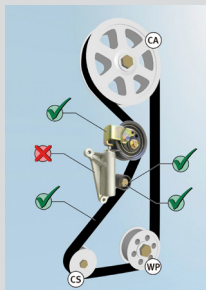

530 0200 10

- για οχήματα που έχουν ήδη υποστεί μετατροπή

Περιεχόμενα:

Τεντωτήρας 531 0520 20
Αποσβεστήρας 533 0032 20
Οδοντωτός ιμάντας 536 0250 10

- χωρίς τροχαλία παρέκκλισης
- χωρίς βίδα

Κατασκευαστής/ μοντέλο	Έτος κατασκευής	Κωδικός κινητήρα	Αριθμός πλαισίου
Audi A4	95-97	ADR, AEB, AFY	8D-T-155 001 →
Audi A4	98-99	ADR	
		AFY, AEB, AJL	8D-T-155 010 →
Audi A4	99-01	ADR, APT, ARG, AVV	8D-X-200 001 →
		APU & ANB από αρ. κινητήρα 020001	8D-X-200 001 →
		AJL & AFY από αρ. κινητήρα 010001	8D-X-200 001 →
Audi A6	96-97	ADR	
Audi A6	98-01	AEB, AJL, APU, ARK, ANB, AFY	
Audi Cabriolet	92-00	ADR	
VW Passat	97-00	AEB, ADR, APT, ARG	3B-V-000 001 →
		APU & ANB από αρ. κινητήρα 020000	3B-V-000 001 →
		AFY από αρ. κινητήρα 010000	3B-V-000 001 →
VW Passat 4M	98-00	ADR, APT, ARG	

530 0069 10

- για οχήματα που έχουν ήδη υποστεί μετατροπή

Περιεχόμενα:

Τεντωτήρας	531 0520 20
Τροχαλία παρέκκλισης	532 0161 10
Οδοντωτός μάντας	536 0250 10
Βίδα	M8 x 32 mm

- χωρίς αποσβεστήρα

530 0070 10

- προαιρετικά για οχήματα που έχουν ήδη υποστεί μετατροπή