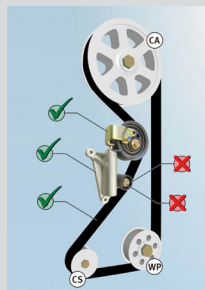

530 0069 10

- για οχήματα που έχουν ήδη υποστεί μετατροπή

Περιεχόμενα:

Τεντωτήρας	531 0520 20
Τροχαλία παρέκκλισης	532 0161 10
Οδοντωτός μάντας	536 0250 10
Βίδα	M8 x 32 mm

- χωρίς αποσβεστήρα

530 0070 10

- προαιρετικά για οχήματα που έχουν ήδη υποστεί μετατροπή

Περιεχόμενα:

Τεντωτήρας	531 0520 20
Αποσβεστήρας	533 0032 20
Οδοντωτός μάντας	536 0250 10

- χωρίς τροχαλία παρέκκλισης
- χωρίς βίδα

530 0359 10

- για οχήματα που δεν έχουν υποστεί μετατροπή
- προαιρετικά για οχήματα που έχουν ήδη υποστεί μετατροπή