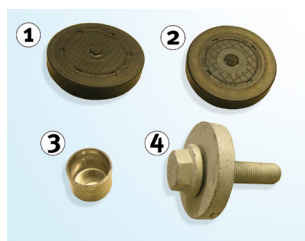

Nr. OE:	
530 0092 10	77 01 471 974
530 0192 10	77 01 476 674
530 0193 10	77 01 472 696
530 0342 10	77 01 476 675
530 0415 10	77 01 474 359

Figura 1: Conținut

Figura 2: Poziție montare

La înlocuirea curelei de distribuție folosind Kitul sau Setul menționat anterior, componentele ilustrate în Figura 1 trebuie înlocuite împreună. Furnizarea acestor componente ca parte integrantă a pachetului reprezintă un serviciu suplimentar al Schaeffler Automotive After-market.

Conținut suplimentar:

- 1x capac arbore cu came 57 x 10.5 mm
- 1x capac arbore cu came 42.5 x 9 mm
- 1x capac pentru știft blocare arbore cotit 20 x 16 mm
- 1x șurub dispozitiv reglare arbore cotit

Respectați specificațiile producătorului autovehiculului!