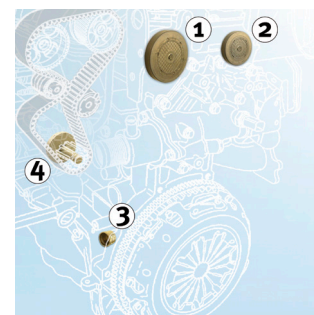

Двигатели: 1.4, 1.4 16V,
 1.6, 1.6 16V,
 1.8 16V,
 2.0, 2.0 16V

Арт. номера:

SET	530 0092 09
	530 0192 09
	530 0193 09
	530 0342 09
	530 0415 09
KIT	530 0092 10
	530 0192 10
	530 0193 10
	530 0342 10
	530 0415 10

OE номера:

530 0092 10	77 01 471 974
530 0192 10	77 01 476 674
530 0193 10	77 01 472 696
530 0342 10	77 01 476 675
530 0415 10	77 01 474 359

Снимка 1: Съдържание

Снимка 2: Монтажна позиция

При смяната на ангренажния ремък с употреба на специфицираните по-горе SET или KIT на обтегача, едновременно с тях трябва да се сменят и показаните на Фигура 1 компоненти. Като допълнителна услуга Schaeffler Automotive Aftermarket доставя тези компоненти като част от пакета.

Допълнително съдържание:

1. 1x капачка за разпределителен вал 57 x 10,5 мм
2. 1x капачка за разпределителен вал 42.5 x 9 мм
3. 1x капачка за блокиращ щифт на колянния вал 20 x 16 мм
4. 1x болт за разпределителния механизъм на разпределителния вал