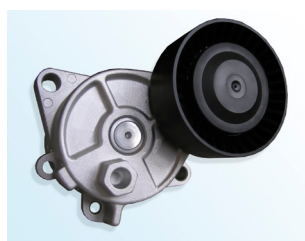

# Přestavbová sada napínací jednotky 533 0097 10 na hydraulickou napínací jednotku 533 0015 10

Výrobce: BMW  
Modely: E34, E36, E38, E39, E46, E53, E60, E61, E65, E66, E83, Z3, Z4

Motory:  
E34 520, 525  
E36 320, 323, 325, 328  
E38 728  
E39 520, 523, 525, 528, 530  
E46 320, 323, 325, 328, 330  
E53 3.0  
E60 520, 525, 530  
E61 520, 525, 530  
E65 730  
E66 730  
E83 2.5, 3.0  
Z3 2.0, 2.2, 2.8, 3.0  
Z4 2.2, 2.5, 3.0

Obj. č.: 533 0097 10

OE č.:  
533 0015 10 11 28 1 427 252  
11 28 1 735 899  
11 28 1 748 832

Obr. 1: 533 0015 10

Obr. 2: 533 0097 10

Obr. 3: Rozsah dodávky

Mechanické napínací jednotka 533 0015 10 byla nahrazena hydraulickou napínací jednotkou 533 0097 10.

Tato přestavbová sada obsahuje všechny potřebné díly pro upevnění hydraulické jednotky a napínací kladky (viz obrázek 3).

Příslušný montážní návod je přiložen v balení.

Dbejte na pokyny výrobce vozidla!