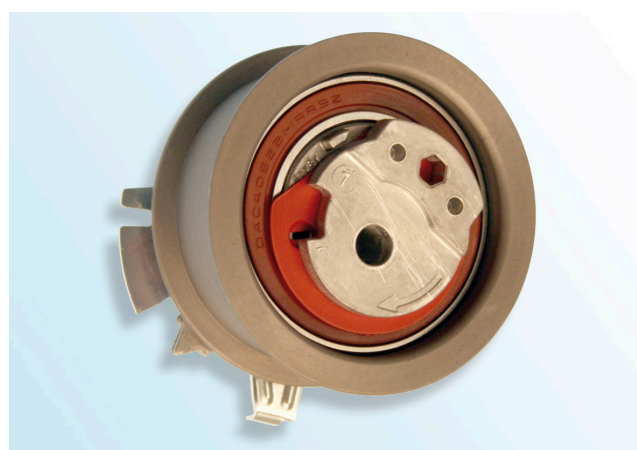

# Optiske forskelle på strammerulle 531 0628 30

Bilernes producenter:	Audi, Seat, Škoda, Volkswagen
Modeller:	
Audi	A3, A4, A6
Seat	Altea, Leon, Toledo III
Škoda	Octavia
Volkswagen	Golf V, Golf V Plus, Jetta III, Passat, Touran
Motorer:	2.0 TDI, 2.0 TDI 16V
Luk-AS-nr.:	531 0628 30
OE-nr.:	03G 109 243

Billede 2: 531 0628 30 (nyt)

Indenfor rammerne af fortsat udvikling af vores produkter har vi modificeret strammerulle 531 0565 30.

Nærværende serviceinformation giver en forklaring på optiske egenskaber af den "gamle" og "nye" specifikation.

### Optiske karakteristikker:

- Excentrik af pressestøbt aluminium
- Overfladelag zink-fosfor (lysbrun)
- Brun eller sort lejepakning

Ved montering af den "nye specifikation" skal man passe på, at strammerullens overflade ikke ødelægges!

### Optiske karakteristikker:

- Excentrik af sinteret metal
- Overfladelag E-Coat (sort)
- Sort lejepakning

Strammerullens "gamle" specifikation kan fortsat bruges og monteres i overensstemmelse med oplysninger fra køretøjfabrikanten!