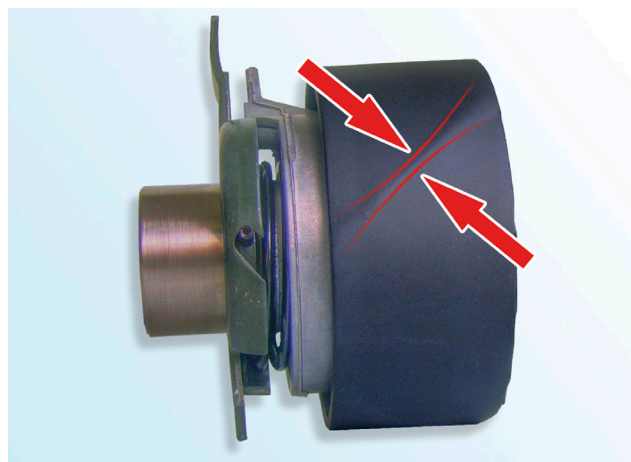

Снимка 1: 531 0564 30 (поглед отпред)

Обтяжната ролка 531 0564 30 (синусна ремъчна ролка) е оптимизирана по отношение на шум обтяжна ролка, която е специално разработена за описаните по-горе приложения.

Забележка:

Необичайно оформената работна повърхност не е производствен недостатък!

Червените маркировки (снимка 1 и снимка 2, стрелки) подчертават тези характеристики.

Работната повърхност на обтяжната ролка е с диагонални възвишения (снимка 2).