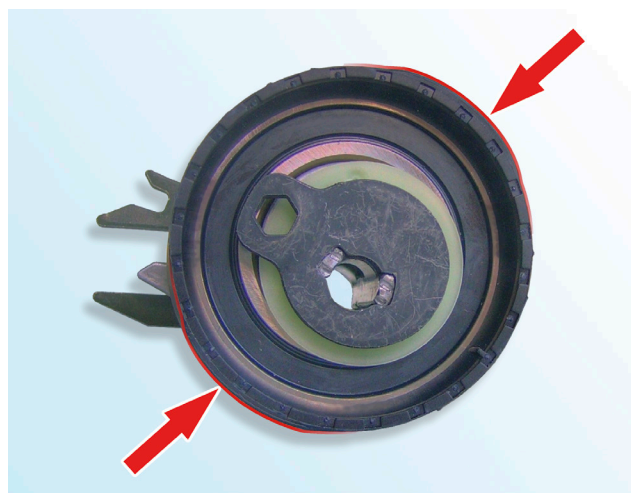

SERVICE INFO – INA 0009

Оптимизирана обтяжна ролка 531 0564 30

Производители:	Seat, Volkswagen
Модели:	
Seat	Cordoba, Ibiza
Volkswagen	Polo
Двигател:	1.4i 16V (AFH)
Номер по LuK AS:	531 0564 30
OE номера:	036 109 243 J 036 109 243 G (заменен) 036 109 243 D (заменен)

Снимка 1: 531 0564 30 (поглед отпред)

Обтяжната ролка 531 0564 30 (синусна ремъчна ролка) е оптимизирана по отношение на шум обтяжна ролка, която е специално разработена за описаните по-горе приложения.

Забележка:

Необичайно оформената работна повърхност не е производствен недостатък!

Червените маркировки (снимка 1 и снимка 2, стрелки) подчертават тези характеристики.

Работната повърхност на обтяжната ролка е с диагонални възвишения (снимка 2).