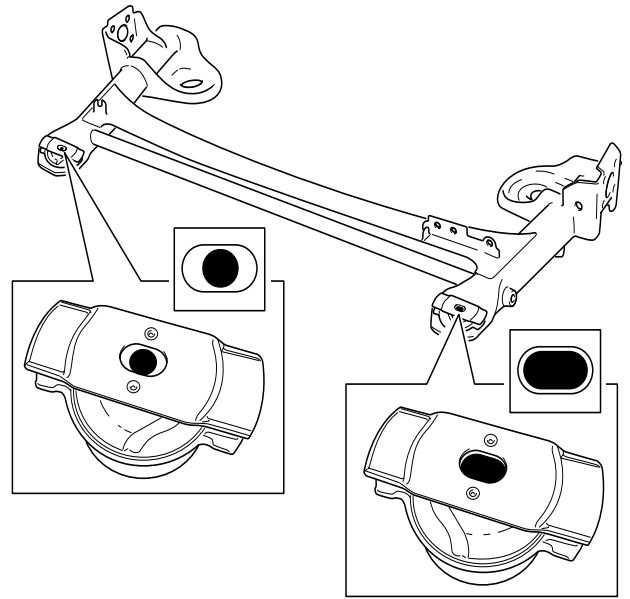

SERVICE INFO – FAG 0044

Οδηγίες τοποθέτησης – Renault Laguna II

Σωστή τοποθέτηση σινεμπλόκ πίσω άξονα

Κατασκευαστής: Renault

Μοντέλα: Laguna II
Laguna II Grandtour

Αριθμοί εξαρτημάτων: 830 003 630
(829 049 310, 829 049 410)

Κωδικός OE: 7701209534
(8200427868, 8200427869)

Για τη τρέχουσα λίστα ανατρέξτε στον κατάλογο

Εικόνα 1: Σωστός προσανατολισμός των σινεμπλόκ στον πίσω άξονα

Το σετ επισκευής 830 003 630 αποτελείται από δύο διαφορετικά σινεμπλόκ στον πίσω άξονα (829 049 410 και 829 049 310), τα οποία πρέπει να τοποθετούνται οπωσδήποτε σύμφωνα με τις προδιαγραφές του OE. Λάβετε υπόψη την εικόνα 1, η οποία παρουσιάζει τη σωστή θέση τοποθέτησης και τον σωστό προσανατολισμό των εξαρτημάτων. Κατά την επισκευή, τα σινεμπλόκ του πίσω άξονα θα πρέπει να αντικαθίστανται πάντα ανά ζεύγη.