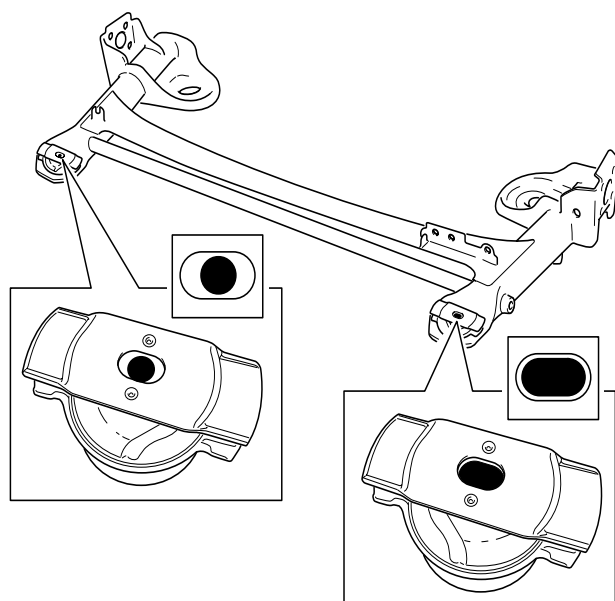

Obrázek 1: Správná orientace silentbloků na zadní nápravě

Č.	Číslo OE	Číslo FAG	Popis
1	8200427869	829 049 410	silentbloky zadní nápravy (kulatý otvor)
2	8200427868	829 049 310	silentbloky zadní nápravy (podélný otvor)
1+2	7701209534	830 003 630	silentbloky zadní nápravy (pár)

Dbejte na pokyny výrobce vozidla!

Schaeffler REPPERT tým Česká republika a Slovensko
Schaeffler CZ, s.r.o.

www.reppert.cz, reppert.cz@schaeffler.com

REPPERT portál (registrace, nefunkční heslo) +420 267 298 606 (CZ)

Montáž, servis produktů Schaeffler +420 602 240 554 (CZ)

SCHAEFFLER
REPPERT

FAG 0044