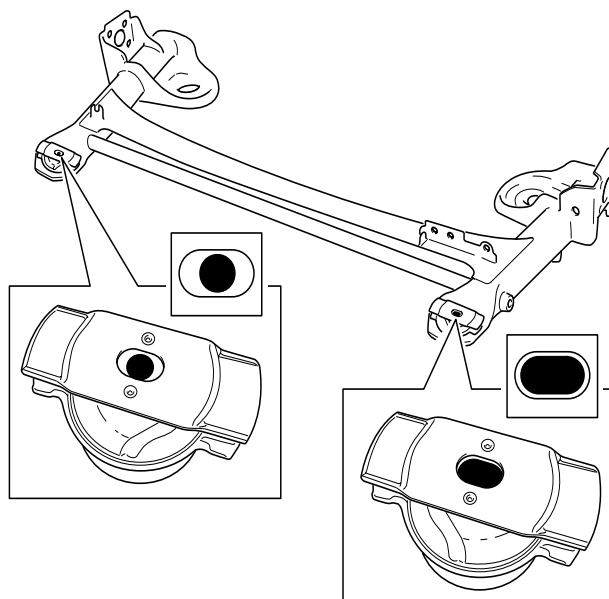

## Правилно инсталиране на втулката на носача на задната главина

Производител: Renault

Модели: Laguna II  
Laguna II Grandtour

Номера на части: 830 003 630  
(829 049 310, 829 049 410)

OE номера: 7701209534  
(8200427868, 8200427869)

За настоящият списък направете справка в каталога

Снимка 1: Правилна ориентация на втулките на носача в гредата на задния мост

Ремонтният комплект 830 003 630 включва две различни втулки на носача на задната главина (829 049 410 и 829 049 310), които трябва да бъдат инсталирани непременно според спецификациите OE. Така че, моля, придържайте се към фиг. 1, която показва правилната инсталационна позиция и ориентация на компонентите. При ремонт на втулките на носача на главината те винаги трябва да се подменят като двойка.