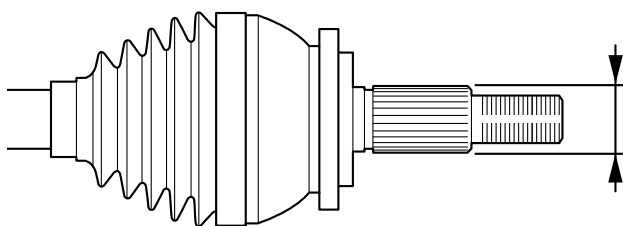

Best. nr.: 713 6189 70
713 6211 50

Bild 2: Diametern hos drivknutarnas splines är olika

Bild 1: Man måste mäta ytterdiametern hos splines på drivknuten för att bestämma korrekt hjullagertyp

Det finns två olika hjullagersatser från FAG till ovannämnda fordon. De båda hjullagerna är nästan identiska och skiljer sig endast åt i diametern hos drivknutarnas splines i hjulnaven.

För korrekt val av lager måste ytterdiametern hos axeln med splines mätas (bild 1) och motsvarande hjullager användas.

Diameter på drivknutens axel med splines	Beställningsnumret
≈ 27 mm	713 6189 70
≈ 31 mm	713 6211 50