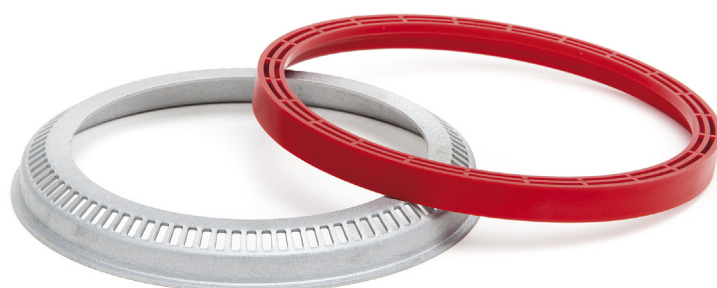

FAG

SERVICE INFO – FAG 0028

ABS võru on saadaval eraldi osana

Autotootjad: DAF
SAF

INA number:
Rattalaager (RIU): 566074.H195
566834.H195
570530.H195

ABS võru: 434 0497 10
434 0498 10

ABS võru 434 0497 10 koos spetsiaalse paigaldusrõngaga

Vahetades ABS süsteemiga autodel rattalaagrit, ei ole alati vaja vahetada ABS võru. Kui võru on vigastatud, siis peab selle välja vahetama.

Kuna eelpool toodud Repair Insert Unit (RIU) rattalaagreid võib paigaldada ka autodele, millel pole ABS süsteemi, siis Schaeffler Automotive Aftermarket ei lisa pakendisse ABS võrusid.