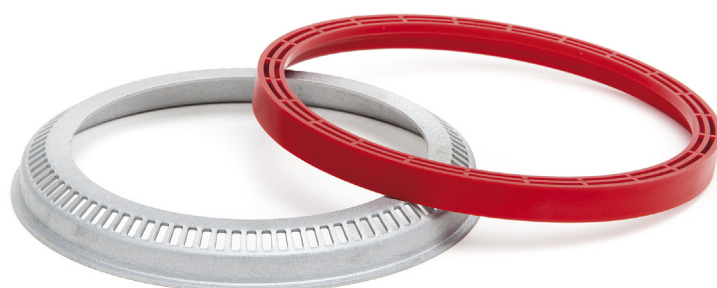

FAG

SERVICE INFO – FAG 0028

ABS сензорен пръстен е наличен като аксесоар

Производител: DAF
SAF

Артикулни номер:
Колесен лагер (RIU): 566074.H195
566834.H195
570530.H195

ABS пръстен: 434 0497 10
434 0498 10

ABS сензорен пръстен 434 0497 10 със специален инструмент за монтаж

При смяна на колесен лагер на превозни средства, оборудвани с ABS, не е абсолютно задължително да се подмени и сензорния пръстен. Въпреки това, ако сензорния пръстен на ABS е повреден, той трябва да бъде подменен.

Изброените по-горе Ремонтни Сглобени Единици (RIU) могат също да се монтират на превозни средства необорудвани с ABS, поради тази причина Schaeffler Automotive Aftermarket не включва ABS сензорен пръстен в пакета.