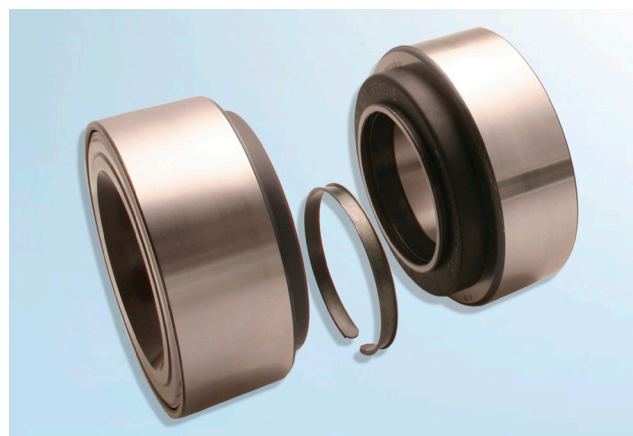

Снимка 1: Ремонтен комплект колесен лагер (RIU)

Посоченият по-горе комплект колесен лагер (RIU) на FAG може да бъде използван за ремонт на различни колесни главини на DAF.

По този начин се избягва подмяна на цялата главина. Това прави възможно извършването на своєвременен ремонт на превозното средство срещу оптимална цена.