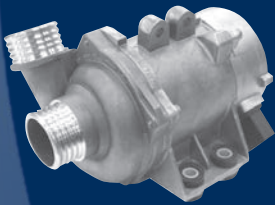

X-Ref
1 101 228

V10-16-0004

VW Passat

ZUSATZWASSERPUMPE · ELEKTRISCH, 12 V,

X-Ref
1K0 965 561 B

V10-16-0005

Hinweise: Zeitlich befristete Angebote gelten nur solange der Vorrat reicht. Zwischenverkauf vorbehalten. Es gelten unsere Allgemeinen Verkaufs- und Lieferungs- sowie Garantiebedingungen, die auf unserer Website zum Download bereitstehen. Alle Preise sind Nettopreise zzgl. MwSt. Irrtum vorbehalten. Referenznummern der Fahrzeughersteller sind unverbindlich und keine Herkunftsbezeichnung. Sie dürfen in Rechnungen nicht weitergegeben werden. © VIEROL AG

VEMO_15002_VPRODUCT_20130824

DE

ELEKTRISCHE WASSERPUMPEN

PASSEND FÜR BMW & MERCEDES-BENZ

BMW 1er E87, 3er E90, E91, 5er E60, 6er E63, E64, Z4

BMW 5er E39, E60, E61, X5, E53, 6er E63, E64, 7er E87

BMW 5er F10, F11, X3 F25, 7er F01, F02

WASSERUMWÄLPUMPE, STANDHEIZUNG
ELEKTRISCH, 12 V

X-Ref
11 51 7 521 584

V20-16-0001

ZUSATZWASSERPUMPE · ELEKTRISCH, 12 V

X-Ref
64 11 6 907 811

V20-16-0002

WASSERUMWÄLPUMPE, STANDHEIZUNG
ELEKTRISCH, 12 V

X-Ref
11 51 7 583 836