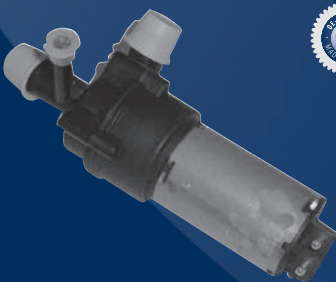

WASSERUMWÄLPUMPE, STANDHEIZUNG
ELEKTRISCH, 12 V

X-Ref
001 835 35 64

V30-16-0001