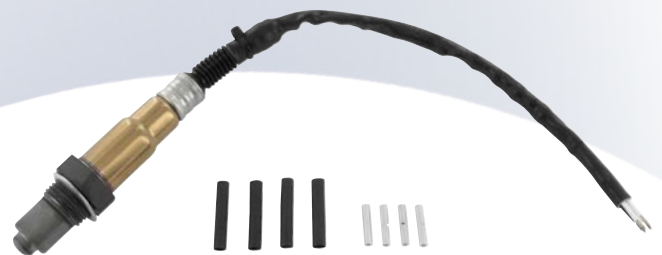

# UNIVERSAL-LAMBDASENDEN

13303

## Universal-Lambdasonde

4x Wärmeschrumpfschlauch 4x Quetschverbinder

X-Ref: 0 258 986 507

**V99-76-0001**

## Universal-Lambdasonde

4x Wärmeschrumpfschlauch 4x Quetschverbinder

X-Ref: 0 258 986 602

**V99-76-0002**

- ✓ schnellere Montage gegenüber Originalhersteller:  
**praktischer Quetschverbinder** statt Steckergehäuse und Schraubverbinder
- ✓ sichere, wasserfeste Isolierung durch **Wärmeschrumpfschlauch**
- ✓ **Einbauanleitung** im Lieferumfang enthalten
- ✓ das Gewinde ist **vorgefettet**