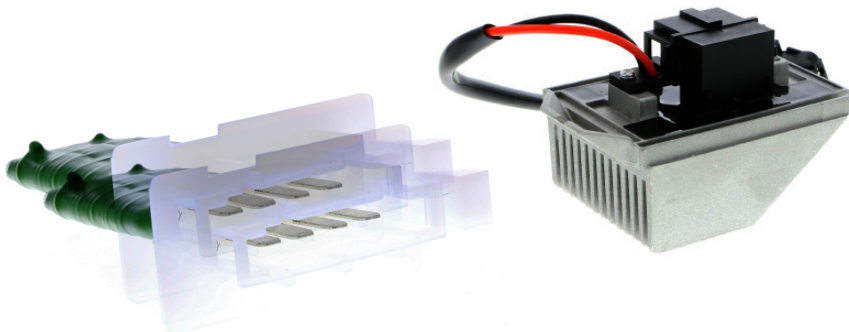

REGULATOR, WENTYLATOR NAWIEWU DO WNĘTRZA POJAZDU

CHŁODZENIE | 11604

Funkcja

Regulator wentylatora wnętrza znajduje się w pobliżu wentylatora i jest opornikiem wstępnym silnika dmuchawy.

Regulacja następuje poprzez liczne opory wewnętrzne lub przez wbudowaną elektronikę, natężenie lub napięcie prądu elektrycznego, przez co regulowana jest prędkość silnika dmuchawy.

- Awaria silnika dmuchawy
- Awaria klimatyzacji
- Zwęglenie kabla przyłączeniowego spowodowane zwarcie

ZALETY VEMO

Ponad 200 regulatorów wentylatora wnętrza dostępnych na stronie www.autoteile.de

- Funkcja Plug & Play umożliwia bezproblemowy montaż
- Materiał: PA 6.6 GF 30 / nierdzewne aluminium
- Dostępny **praktyczny zestaw do naprawy:** regulator wentylatora wnętrza i przewód w jednym zestawie