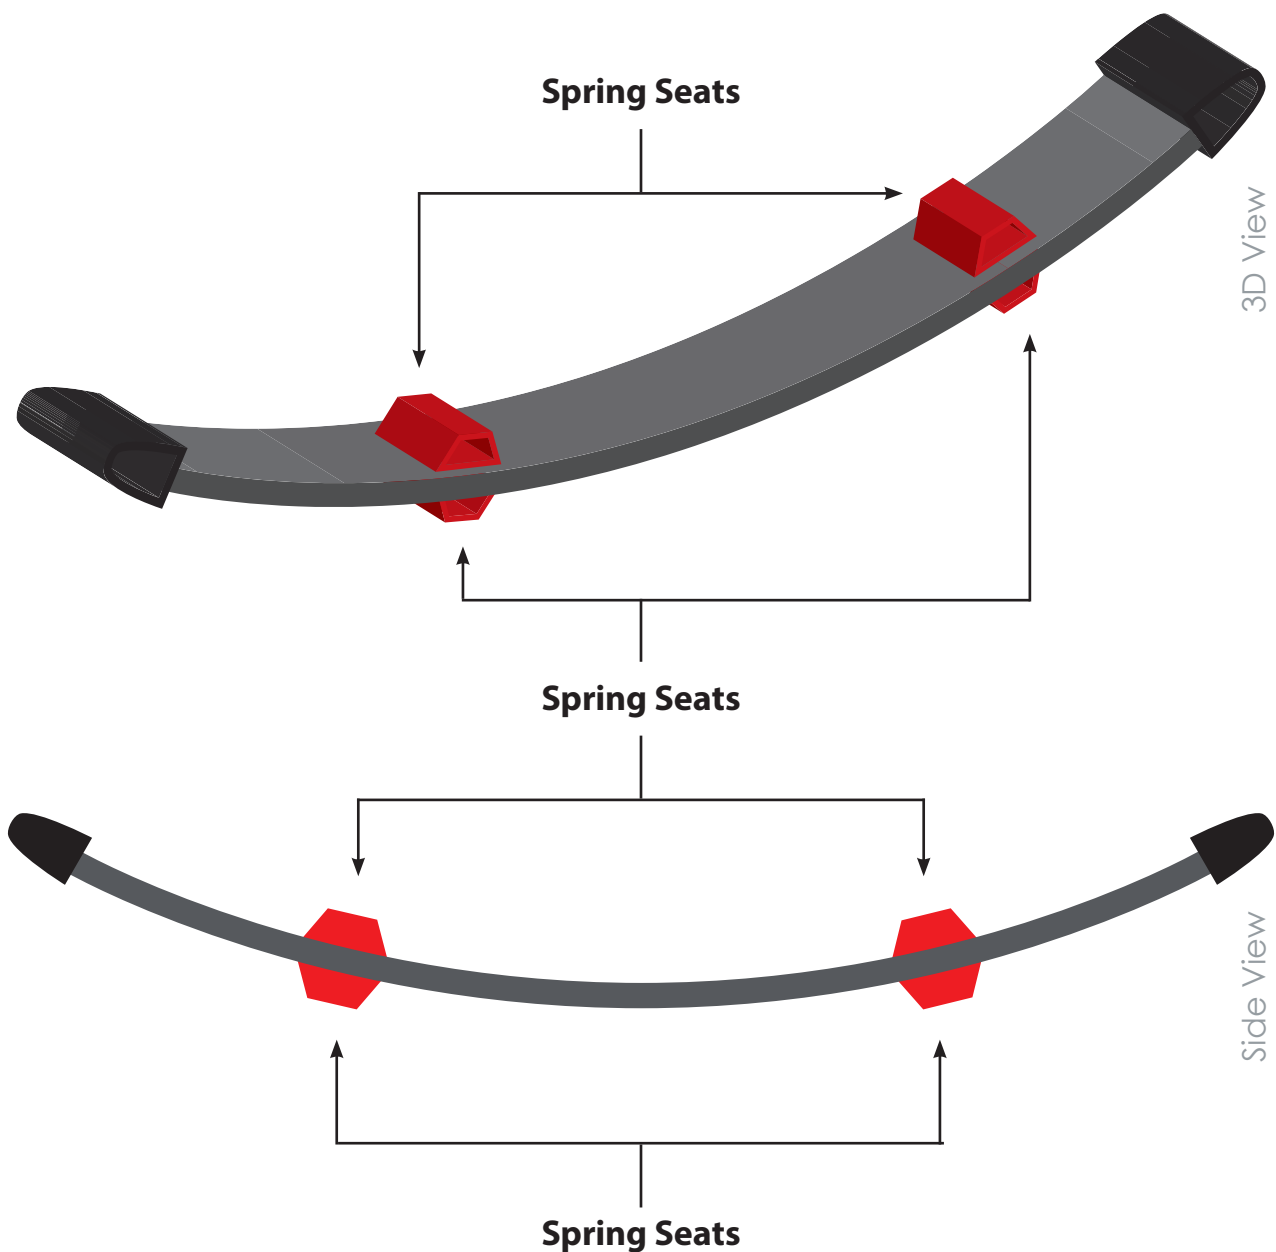

Front Leaf Springs - Spring Seats

Mercedes Sprinter & VW LT

Please check the upper and lower spring seats on the vehicle for damage, wear or hardening, otherwise premature damage or failure of the replacement spring can occur.

Vorderachsblattfedern - Federlager

Mercedes Sprinter & VW LT

Überprüfen Sie die oberen und unteren Federlager des Fahrzeugs auf Schäden, Verschleiß oder Verhärtung. Andernfalls können vorzeitige Schäden oder ein Verschleiß an der Ersatzfeder auftreten.

Рессоры передние – Опора рессоры Mercedes Sprinter и Volkswagen LT

Важно! Проверьте верхние и нижние посадочные места рессоры на повреждения, износ или жёсткость. В противном случае заменённая рессора может преждевременно повредиться или сломаться.