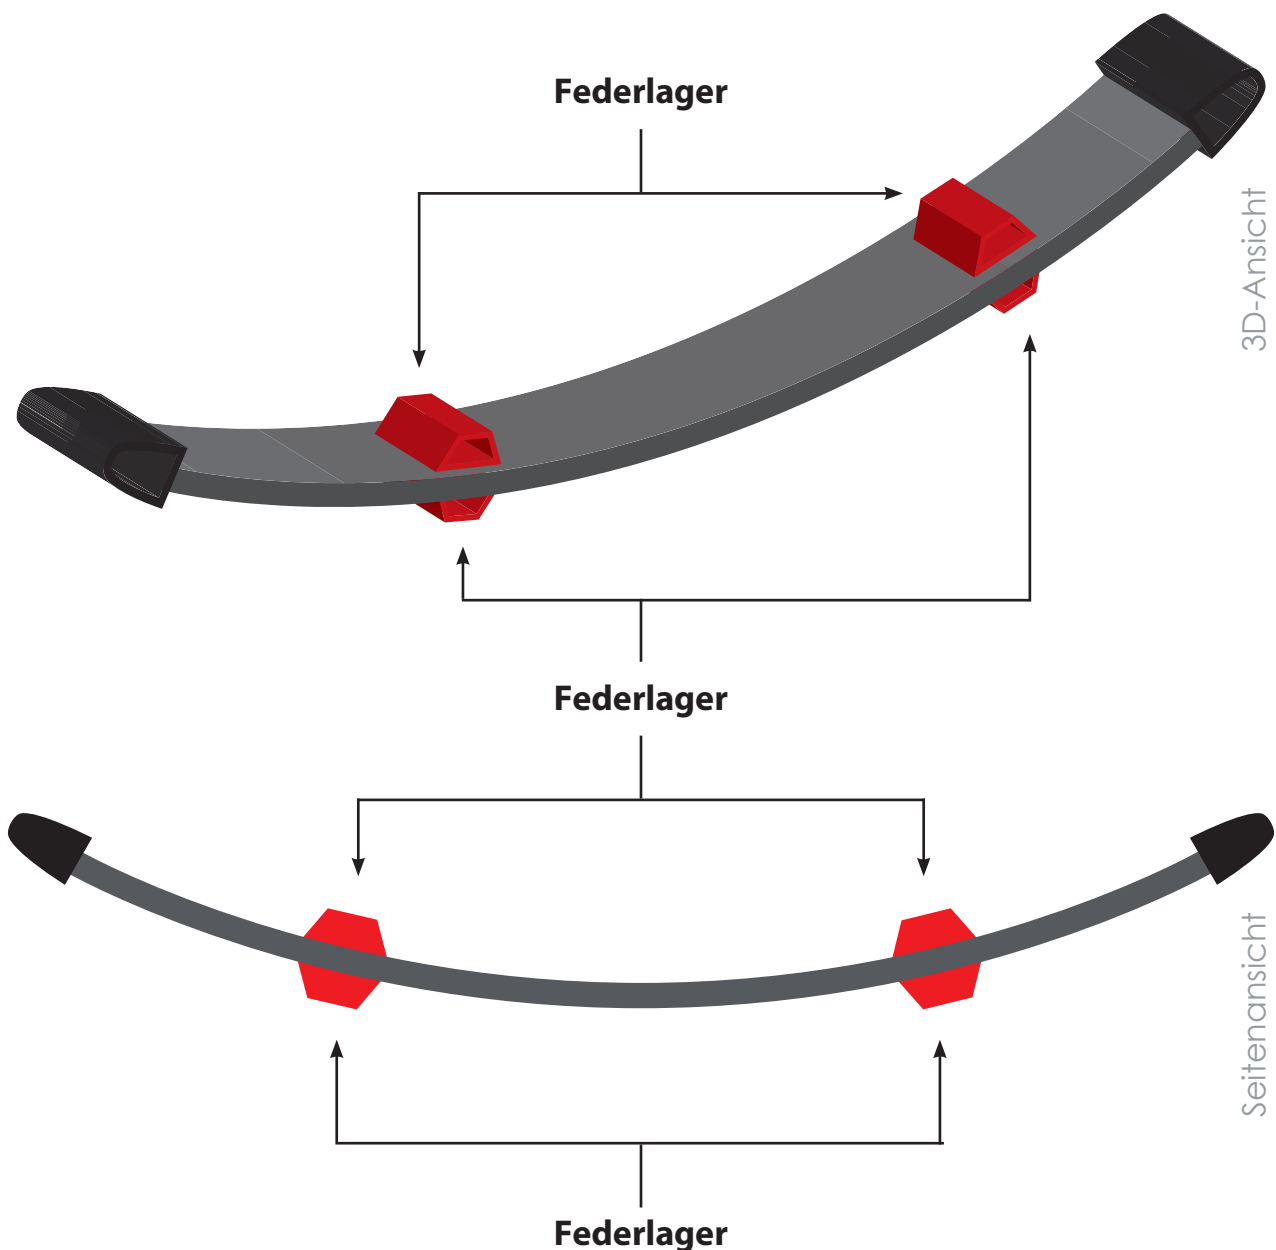

Front Leaf Springs - Spring Seats

Mercedes Sprinter & VW LT

Please check the upper and lower spring seats on the vehicle for damage, wear or hardening, otherwise premature damage or failure of the replacement spring can occur.

Vorderachsblattfedern - Federlager

Mercedes Sprinter & VW LT

Überprüfen Sie die oberen und unteren Federlager des Fahrzeugs auf Schäden, Verschleiß oder Verhärtung. Andernfalls können vorzeitige Schäden oder ein Verschleiß an der Ersatzfeder auftreten.

Рессоры передние – Опора рессоры Mercedes Sprinter и Volkswagen LT

Важно! Проверьте верхние и нижние посадочные места рессоры на повреждения, износ или жёсткость. В противном случае заменённая рессора может преждевременно повредиться или сломаться.