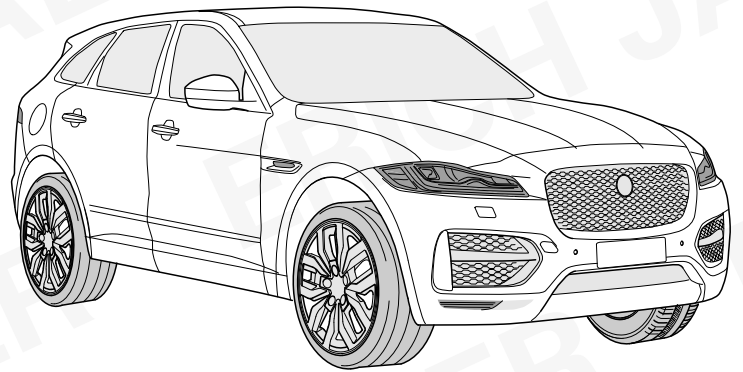

ERICH JAEGER

Range Rover Velar
Jaguar F-pace

06/17 >>

06/17 >>

747202

13-PIN

ISO 11446

Für aktuellste Version scannen
Scan for current version