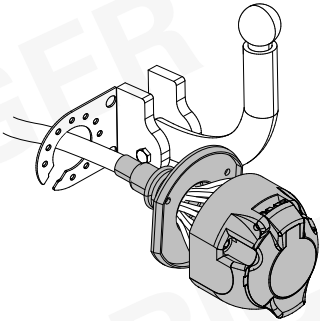

ERICH JAEGER

Range Rover Velar
Jaguar F-pace

06/17 >>

06/17 >>

747202

13-PIN

ISO 11446

Für aktuellste Version scannen
Scan for current version