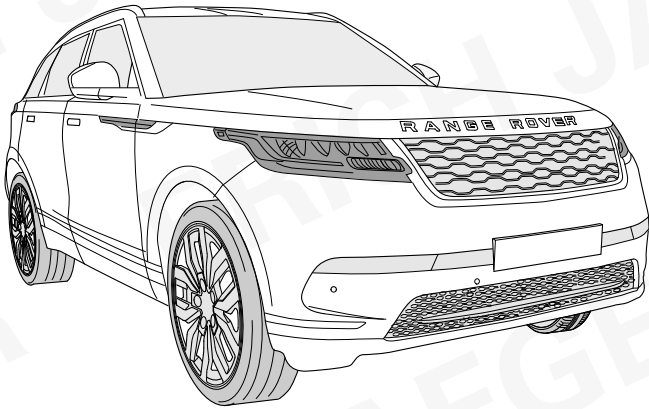

ERICH JAEGER

Range Rover Velar
Jaguar F-pace

06/17 >>

06/17 >>

747202

13-PIN

ISO 11446

Für aktuellste Version scannen
Scan for current version