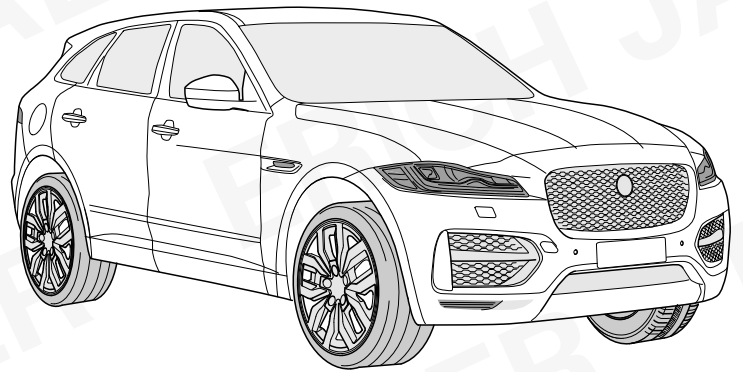

ERICH JAEGER

Range Rover Velar
Jaguar F-Pace

06/17 >>

06/17 >>

737518

7-PIN

ISO 1724

Für aktuellste Version scannen
Scan for current version