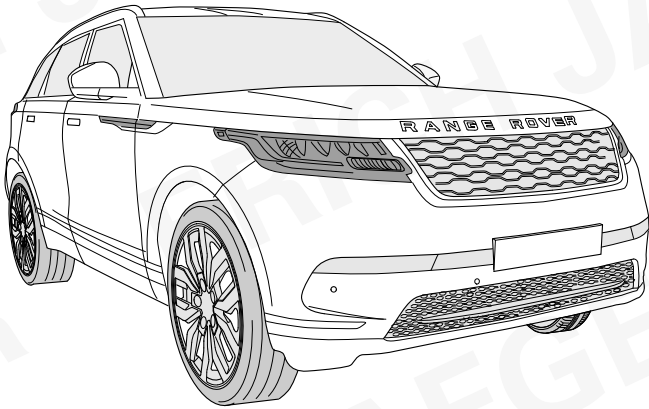

ERICH JAEGER

Range Rover Velar
Jaguar F-Pace

06/17 >>

06/17 >>

737518

7-PIN

ISO 1724

Für aktuellste Version scannen
Scan for current version