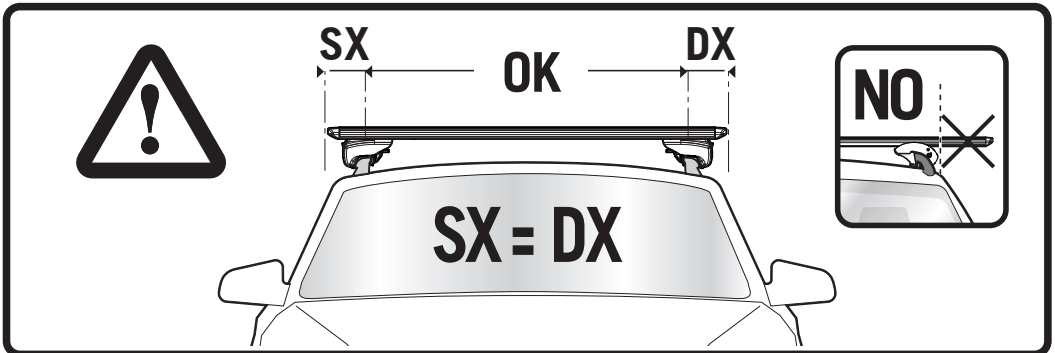

OK

SX = DX

NO

PICK UP / M-PROFILE

LINCE

PICK UP	3,66 kg	 + 
PICK UP XL	3,9 kg	
M-PROFILE	3,66 kg	
M-PROFILE L	3,9 kg	
LINCE	3,9 kg	
LINCE XL	4,2 kg	
		MAX 90 kg

Cod. istr.	Data	Creato da	Approvata da
100041500004	04/04/2016	NP	EL / LM