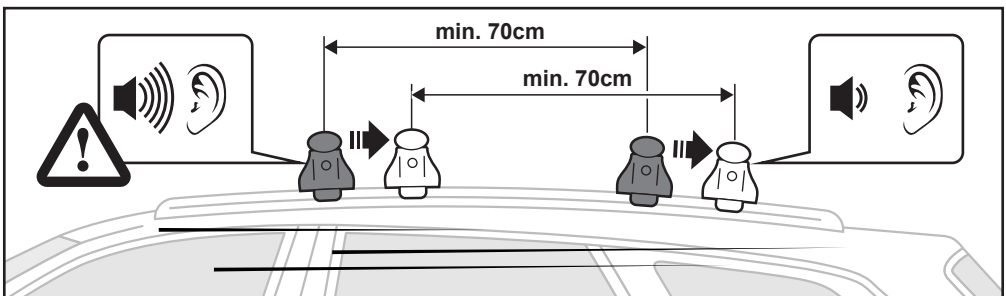

OK

SX = DX

NO

PICK UP / M-PROFILE

LINCE

PICK UP	3,66 kg	 + 
PICK UP XL	3,9 kg	
M-PROFILE	3,66 kg	
M-PROFILE L	3,9 kg	
LINCE	3,9 kg	
LINCE XL	4,2 kg	
		MAX 90 kg

Cod. istr.	Data	Creato da	Approvata da
100041500004	04/04/2016	NP	EL / LM