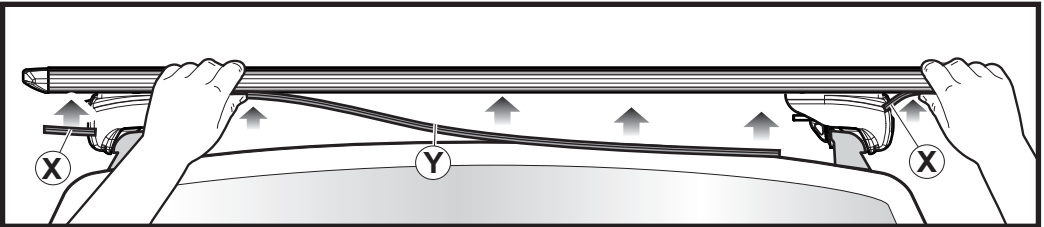

OK

SX = DX

NO

PICK UP / M-PROFILE

LINCE

PICK UP	3,66 kg	 + 
PICK UP XL	3,9 kg	
M-PROFILE	3,66 kg	
M-PROFILE L	3,9 kg	
LINCE	3,9 kg	
LINCE XL	4,2 kg	
		MAX 90 kg

Cod. istr.	Data	Creato da	Approvata da
100041500004	04/04/2016	NP	EL / LM