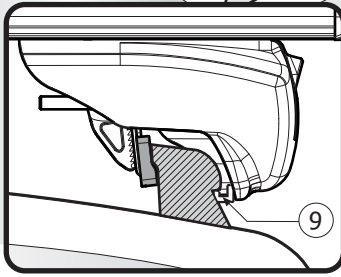

PICK UP / M-PROFILE

LINCE

A

B

5mm

5 Nm

9

8

OK

SX = DX

NO

PICK UP / M-PROFILE

LINCE

PICK UP	3,66 kg	 + 
PICK UP XL	3,9 kg	
M-PROFILE	3,66 kg	
M-PROFILE L	3,9 kg	
LINCE	3,9 kg	
LINCE XL	4,2 kg	
		MAX 90 kg

Cod. istr.	Data	Creato da	Approvata da
100041500004	04/04/2016	NP	EL / LM