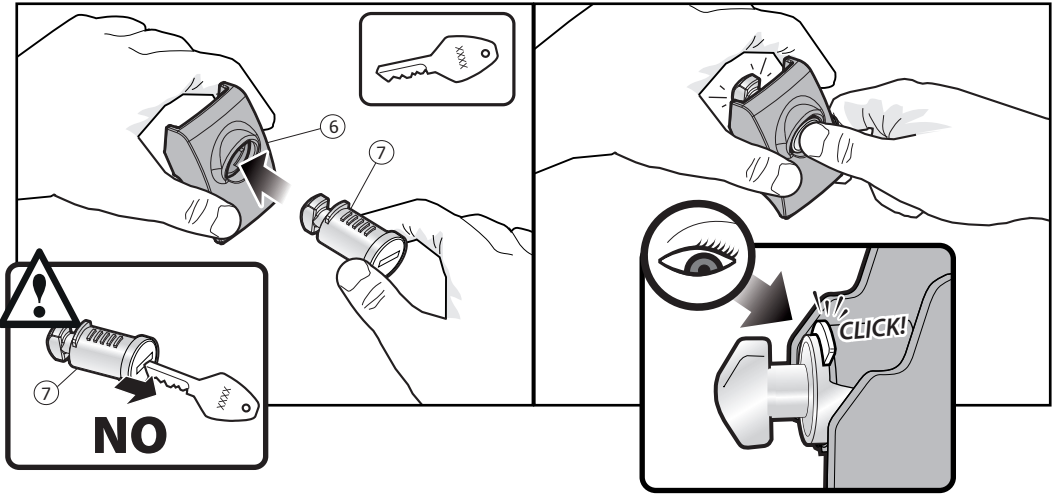

OK

SX = DX

NO

PICK UP / M-PROFILE

LINCE

PICK UP	3,66 kg	 + 
PICK UP XL	3,9 kg	
M-PROFILE	3,66 kg	
M-PROFILE L	3,9 kg	
LINCE	3,9 kg	
LINCE XL	4,2 kg	
		MAX 90 kg

Cod. istr.	Data	Creato da	Approvata da
100041500004	04/04/2016	NP	EL / LM