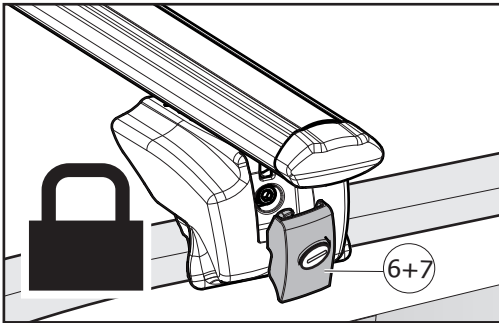

OK

SX = DX

NO

PICK UP / M-PROFILE

LINCE

PICK UP	3,66 kg	 + 
PICK UP XL	3,9 kg	
M-PROFILE	3,66 kg	
M-PROFILE L	3,9 kg	
LINCE	3,9 kg	
LINCE XL	4,2 kg	
		MAX 90 kg

Cod. istr.	Data	Creato da	Approvata da
100041500004	04/04/2016	NP	EL / LM