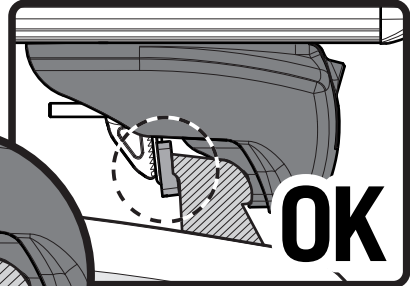

PICK UP / M-PROFILE

LINCE

A

B

5mm

5 Nm

9

8

OK

SX = DX

NO

PICK UP / M-PROFILE

LINCE

PICK UP	3,66 kg	 + 
PICK UP XL	3,9 kg	
M-PROFILE	3,66 kg	
M-PROFILE L	3,9 kg	
LINCE	3,9 kg	
LINCE XL	4,2 kg	
		MAX 90 kg

Cod. istr.	Data	Creato da	Approvata da
100041500004	04/04/2016	NP	EL / LM