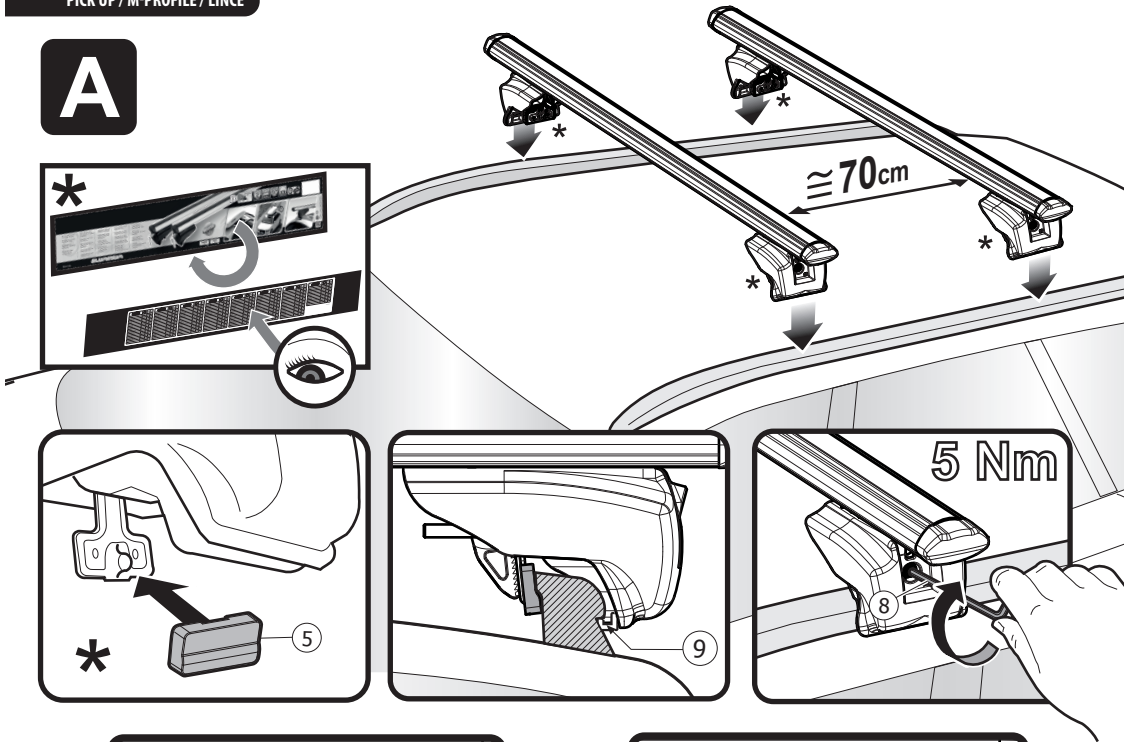

PICK UP / M-PROFILE

LINCE

A

B

5mm

5 Nm

9

8

OK

SX = DX

NO

PICK UP / M-PROFILE

LINCE

PICK UP	3,66 kg	 + 
PICK UP XL	3,9 kg	
M-PROFILE	3,66 kg	
M-PROFILE L	3,9 kg	
LINCE	3,9 kg	
LINCE XL	4,2 kg	
		MAX 90 kg

Cod. istr.	Data	Creato da	Approvata da
100041500004	04/04/2016	NP	EL / LM