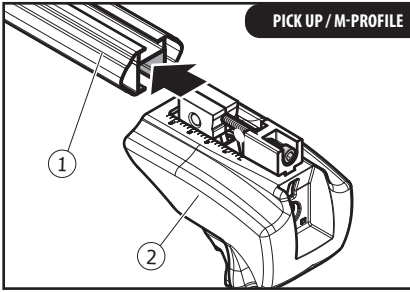

PICK UP / M-PROFILE

LINCE

A

B

5mm

5 Nm

9

8

OK

SX = DX

NO

PICK UP / M-PROFILE

LINCE

PICK UP	3,66 kg	 + 
PICK UP XL	3,9 kg	
M-PROFILE	3,66 kg	
M-PROFILE L	3,9 kg	
LINCE	3,9 kg	
LINCE XL	4,2 kg	
		MAX 90 kg

Cod. istr.	Data	Creato da	Approvata da
100041500004	04/04/2016	NP	EL / LM