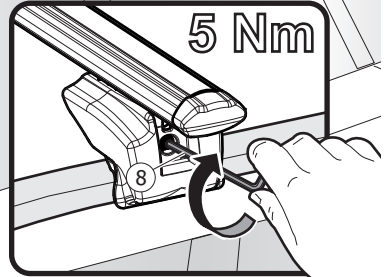

PICK UP / M-PROFILE

LINCE

A

B

5mm

5 Nm

9

8

OK

SX = DX

NO

PICK UP / M-PROFILE

LINCE

PICK UP	3,66 kg	 + 
PICK UP XL	3,9 kg	
M-PROFILE	3,66 kg	
M-PROFILE L	3,9 kg	
LINCE	3,9 kg	
LINCE XL	4,2 kg	
		MAX 90 kg

Cod. istr.	Data	Creato da	Approvata da
100041500004	04/04/2016	NP	EL / LM