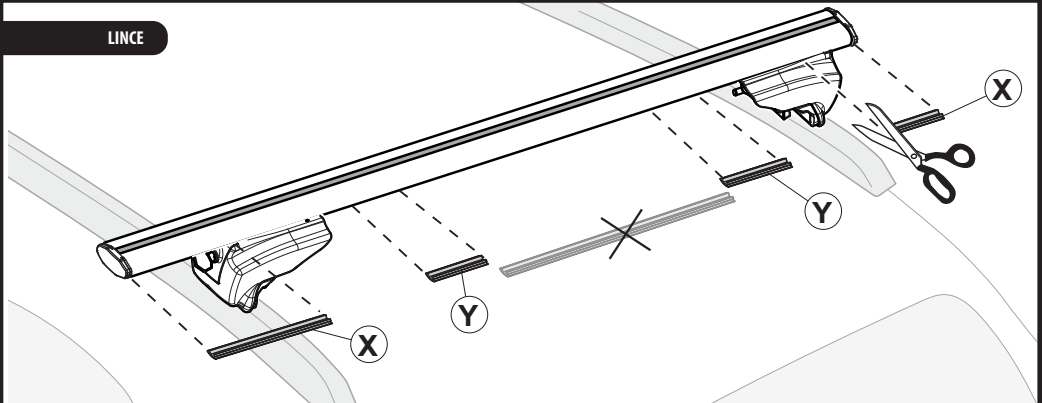

OK

SX = DX

NO

PICK UP / M-PROFILE

LINCE

PICK UP	3,66 kg	 + 
PICK UP XL	3,9 kg	
M-PROFILE	3,66 kg	
M-PROFILE L	3,9 kg	
LINCE	3,9 kg	
LINCE XL	4,2 kg	
		MAX 90 kg

Cod. istr.	Data	Creato da	Approvata da
100041500004	04/04/2016	NP	EL / LM