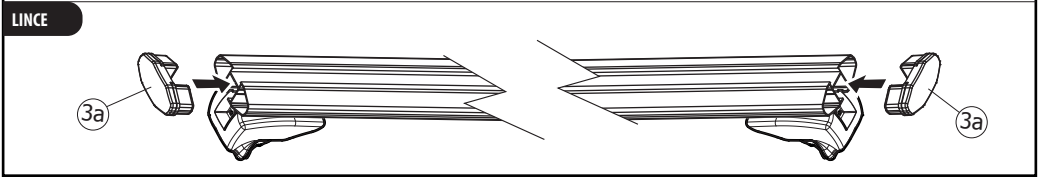

N.	IT Componenti (Inclusi) GB Components (Included) F Composants (Comprises) DE Die Komponenten (im Lieferumfang enthalten) E Componentes (Incluido) RU Компоненты (в комплекте)	PICK UP	LINCE
		M-PROFILE	Q.
1		2	-
1a		-	2
2		4	4
3		4	-
3a		-	4
4		4	3
5		4	4
6		4	4
7		4	4
8		1	1
9		4	4

PICK UP / M-PROFILE

LINCE

A

B

5mm

5 Nm

9

8

OK

SX = DX

NO

PICK UP / M-PROFILE

LINCE

PICK UP	3,66 kg	 + 
PICK UP XL	3,9 kg	
M-PROFILE	3,66 kg	
M-PROFILE L	3,9 kg	
LINCE	3,9 kg	
LINCE XL	4,2 kg	
		MAX 90 kg

Cod. istr.	Data	Creato da	Approvata da
100041500004	04/04/2016	NP	EL / LM