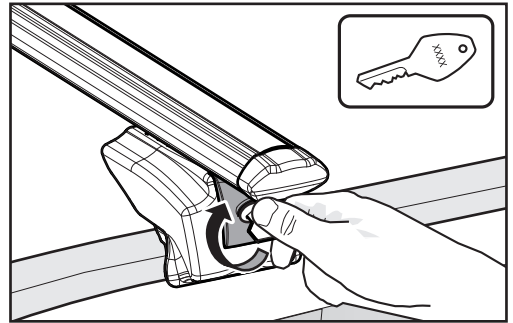

OK

SX = DX

NO

PICK UP / M-PROFILE

LINCE

PICK UP	3,66 kg	 + 
PICK UP XL	3,9 kg	
M-PROFILE	3,66 kg	
M-PROFILE L	3,9 kg	
LINCE	3,9 kg	
LINCE XL	4,2 kg	
		MAX 90 kg

Cod. istr.	Data	Creato da	Approvata da
100041500004	04/04/2016	NP	EL / LM