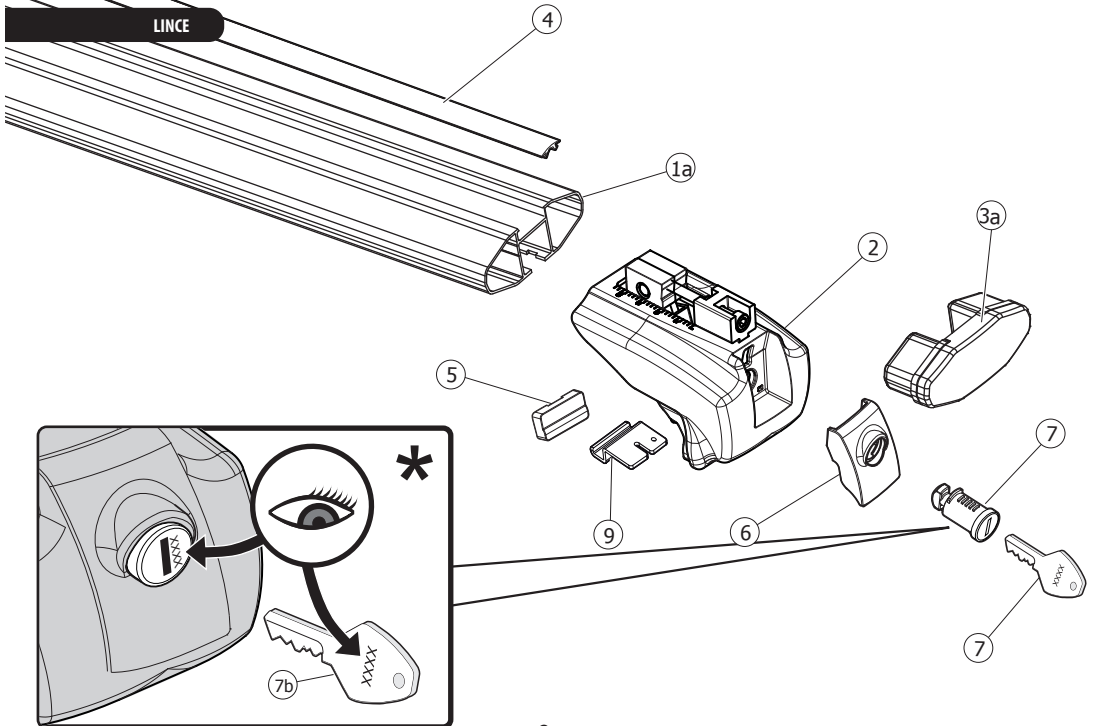

PICK UP / M-PROFILE

LINCE