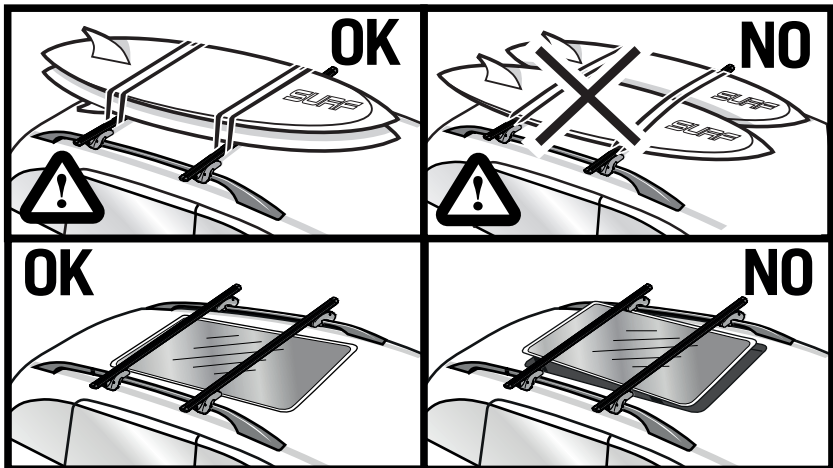

OK

SX = DX

NO

PICK UP / M-PROFILE

LINCE

PICK UP	3,66 kg	 + 
PICK UP XL	3,9 kg	
M-PROFILE	3,66 kg	
M-PROFILE L	3,9 kg	
LINCE	3,9 kg	
LINCE XL	4,2 kg	
		MAX 90 kg

Cod. istr.	Data	Creato da	Approvata da
100041500004	04/04/2016	NP	EL / LM