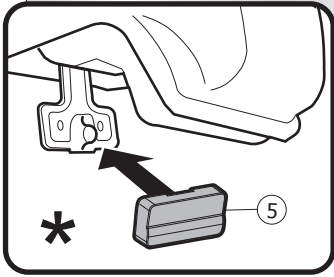

PICK UP / M-PROFILE

LINCE

A

B

5mm

5 Nm

9

8

OK

SX = DX

NO

PICK UP / M-PROFILE

LINCE

PICK UP	3,66 kg	 + 
PICK UP XL	3,9 kg	
M-PROFILE	3,66 kg	
M-PROFILE L	3,9 kg	
LINCE	3,9 kg	
LINCE XL	4,2 kg	
		MAX 90 kg

Cod. istr.	Data	Creato da	Approvata da
100041500004	04/04/2016	NP	EL / LM