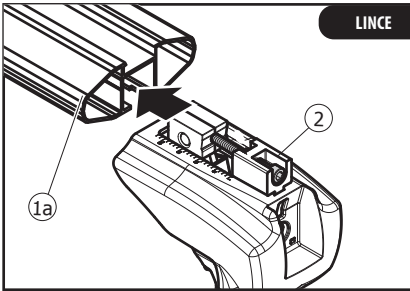

PICK UP / M-PROFILE

LINCE

A

B

5mm

5 Nm

9

8

OK

SX = DX

NO

PICK UP / M-PROFILE

LINCE

PICK UP	3,66 kg	 + 
PICK UP XL	3,9 kg	
M-PROFILE	3,66 kg	
M-PROFILE L	3,9 kg	
LINCE	3,9 kg	
LINCE XL	4,2 kg	
		MAX 90 kg

Cod. istr.	Data	Creato da	Approvata da
100041500004	04/04/2016	NP	EL / LM