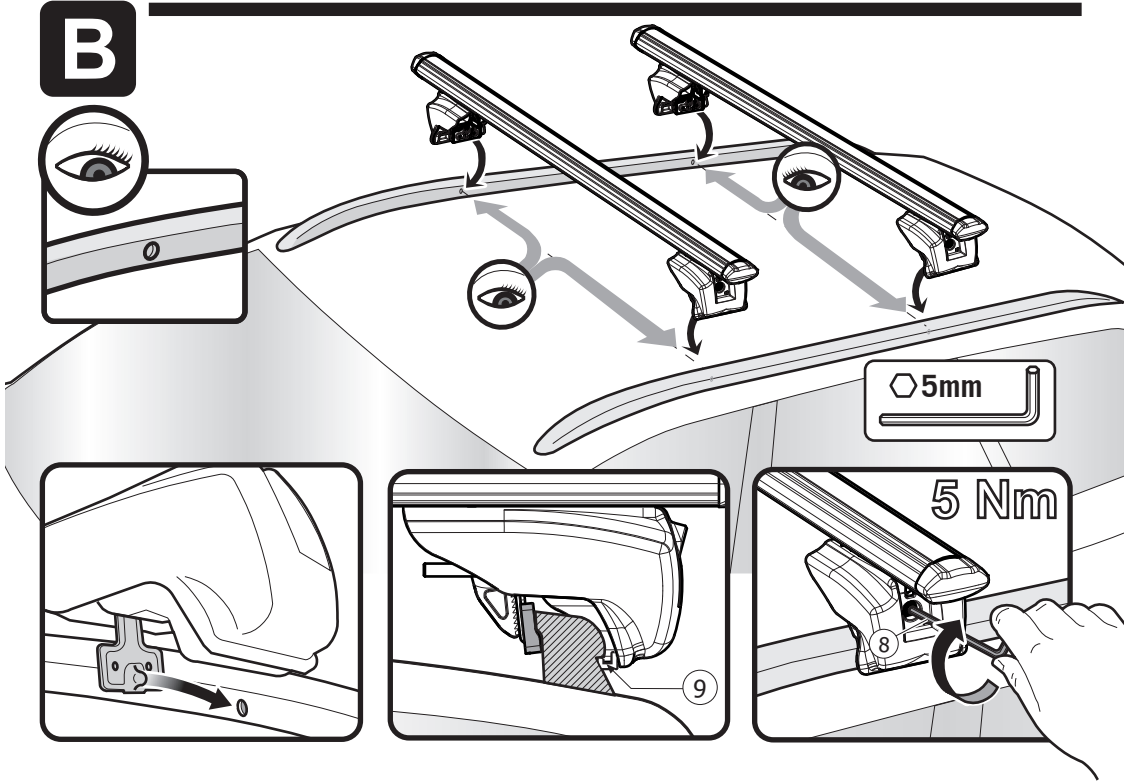

PICK UP / M-PROFILE

LINCE

A

B

5mm

5 Nm

9

8

OK

SX = DX

NO

PICK UP / M-PROFILE

LINCE

PICK UP	3,66 kg	 + 
PICK UP XL	3,9 kg	
M-PROFILE	3,66 kg	
M-PROFILE L	3,9 kg	
LINCE	3,9 kg	
LINCE XL	4,2 kg	
		MAX 90 kg

Cod. istr.	Data	Creato da	Approvata da
100041500004	04/04/2016	NP	EL / LM