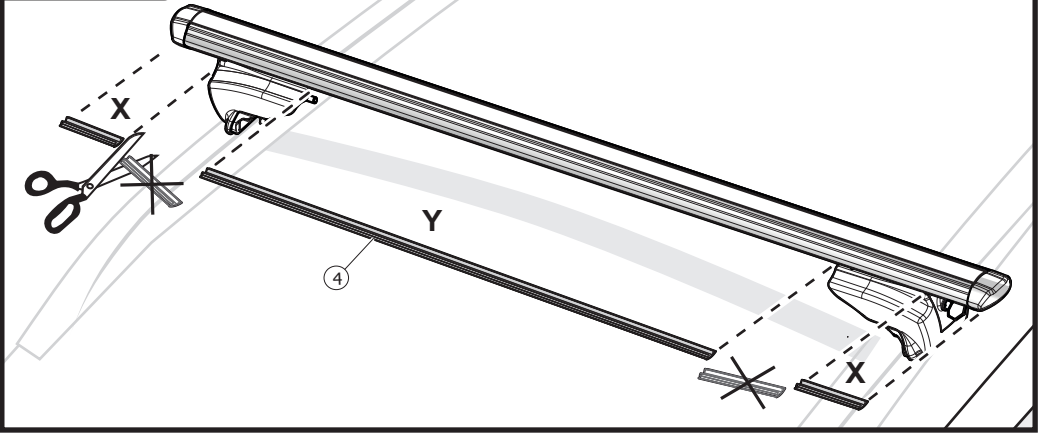

PICK UP / M-PROFILE

LINCE

A

B

5mm

5 Nm

9

8

OK

SX = DX

NO

PICK UP / M-PROFILE

LINCE

PICK UP	3,66 kg	 + 
PICK UP XL	3,9 kg	
M-PROFILE	3,66 kg	
M-PROFILE L	3,9 kg	
LINCE	3,9 kg	
LINCE XL	4,2 kg	
		MAX 90 kg

Cod. istr.	Data	Creato da	Approvata da
100041500004	04/04/2016	NP	EL / LM