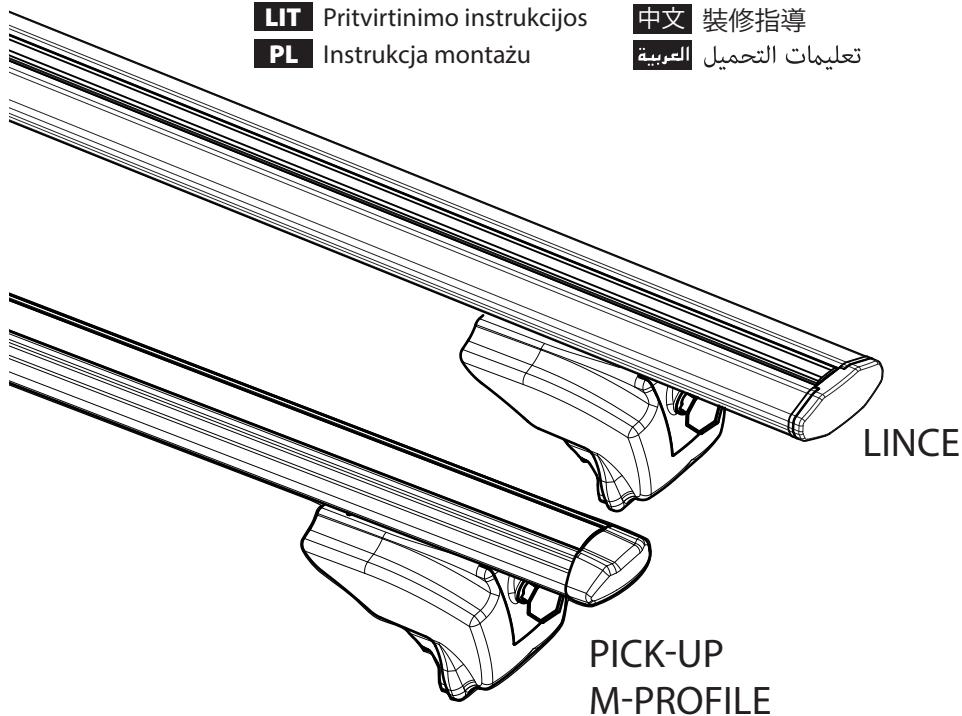

PICK-UP

M-PROFILE

LINCE

I	Istruzioni per il montaggio	RU	Инструкции по установке
GB	Fitting instructions	CZ	Návod na montáž
D	Montageanleitung	SK	Návod na montáž
F	Instructions de montage	SLO	Navodila za pritrjevanje
E	Instrucciones de montaje	HR	Uputa za sastavljanje
NL	Montage-instructies	HU	A felszerelés módja
PT	Instruções de Montagem	GR	Οδηγίες συναρμολόγησης
S	Monteringsanvisning	DK	Monteringsvejledning
FIN	Asennusohje	RO	Instrucțiuni de montare
EST	Paigaldusjuhend	TK	Uydurma talimat
LAT	Stiprināšanas instrukcija	N	Monteringsveiledning
LIT	Pritvirtinimo instrukcijos	中文	裝修指導
PL	Instrukcja montażu	العربية	تعليمات التحميل

N.	IT Componenti (Inclusi) GB Components (Included) F Composants (Comprises) DE Die Komponenten (im Lieferumfang enthalten) E Componentes (Incluido) RU Компоненты (в комплекте)	PICK UP	LINCE
		M-PROFILE	Q.
1		2	-
1a		-	2
2		4	4
3		4	-
3a		-	4
4		4	3
5		4	4
6		4	4
7		4	4
8		1	1
9		4	4