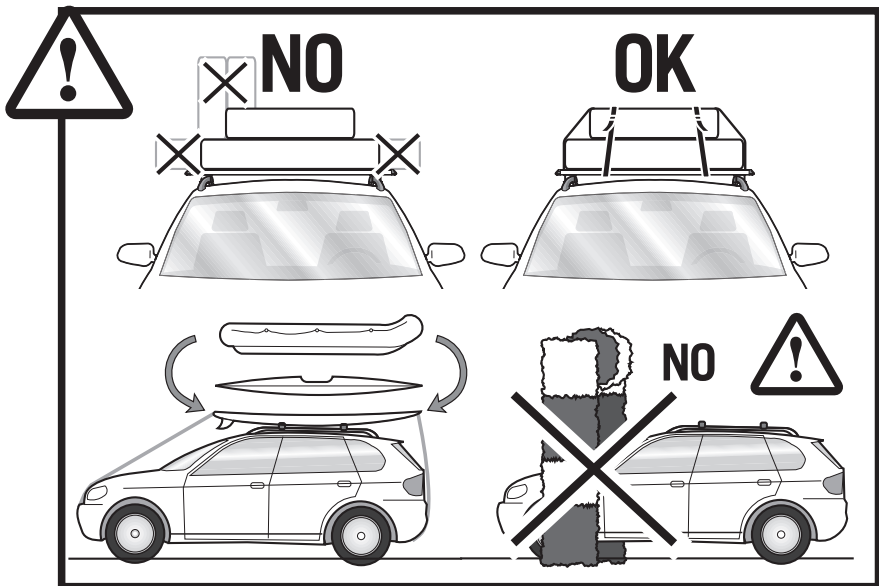

OK

SX = DX

NO

PICK UP / M-PROFILE

LINCE

PICK UP	3,66 kg	 + 
PICK UP XL	3,9 kg	
M-PROFILE	3,66 kg	
M-PROFILE L	3,9 kg	
LINCE	3,9 kg	
LINCE XL	4,2 kg	
		MAX 90 kg

Cod. istr.	Data	Creato da	Approvata da
100041500004	04/04/2016	NP	EL / LM