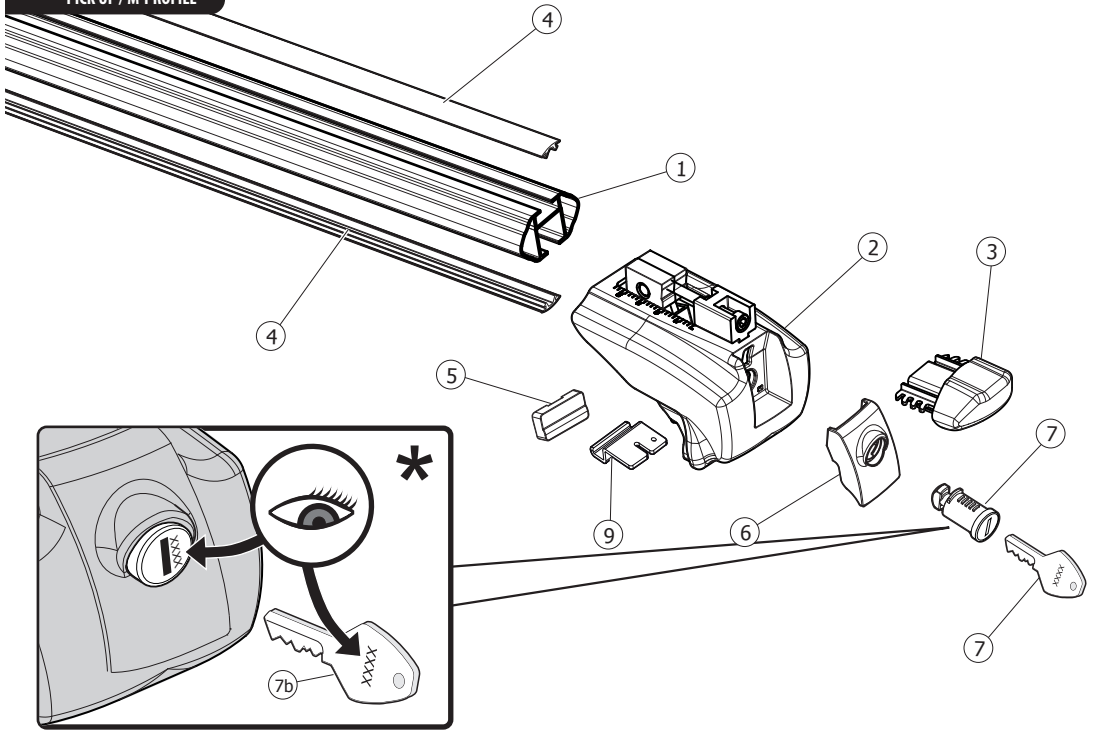

PICK UP / M-PROFILE