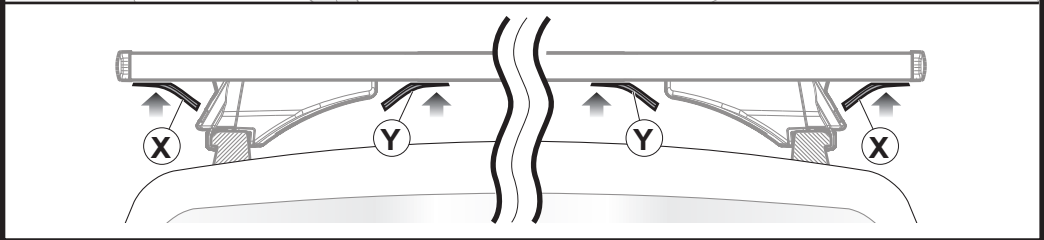

OK

SX = DX

NO

PICK UP / M-PROFILE

LINCE

PICK UP	3,66 kg	 + 
PICK UP XL	3,9 kg	
M-PROFILE	3,66 kg	
M-PROFILE L	3,9 kg	
LINCE	3,9 kg	
LINCE XL	4,2 kg	
		MAX 90 kg

Cod. istr.	Data	Creato da	Approvata da
100041500004	04/04/2016	NP	EL / LM