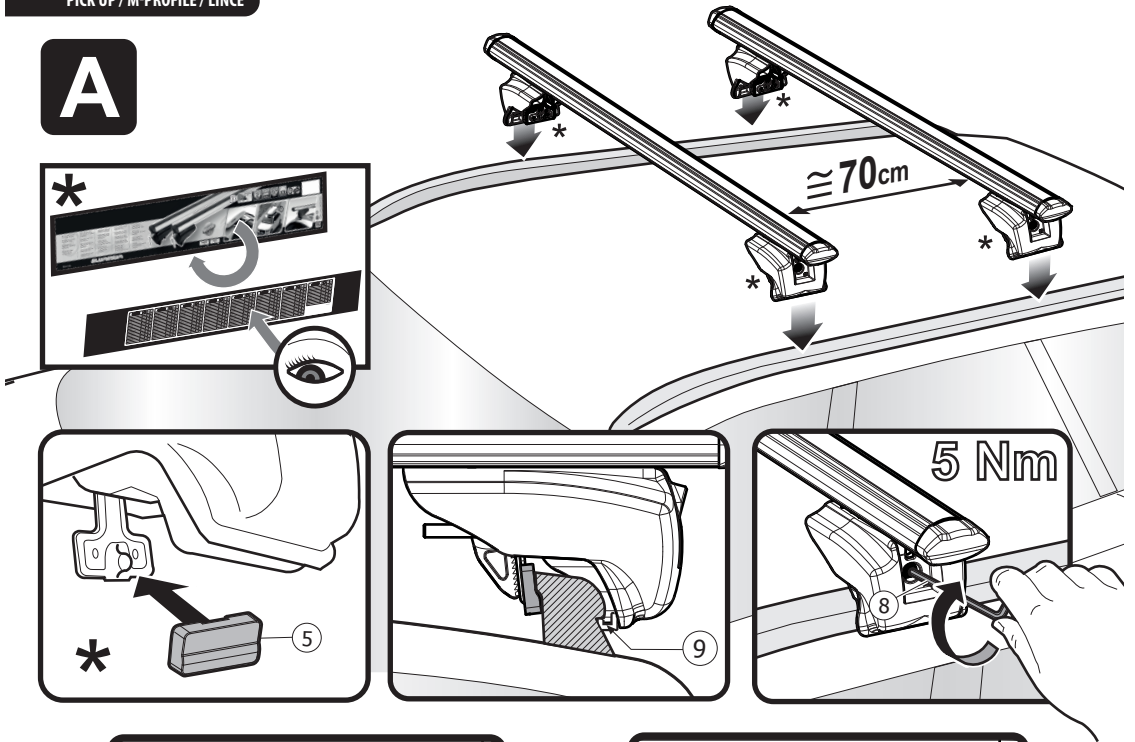

PICK UP / M-PROFILE

LINCE

A

PICK UP / M-PROFILE

LINCE

PICK UP	3,66 kg	 + 
PICK UP XL	3,9 kg	
M-PROFILE	3,66 kg	
M-PROFILE L	3,9 kg	
LINCE	3,9 kg	
LINCE XL	4,2 kg	
		MAX 90 kg

Cod. istr.	Data	Creato da	Approvata da
100041500004	04/04/2016	NP	EL / LM