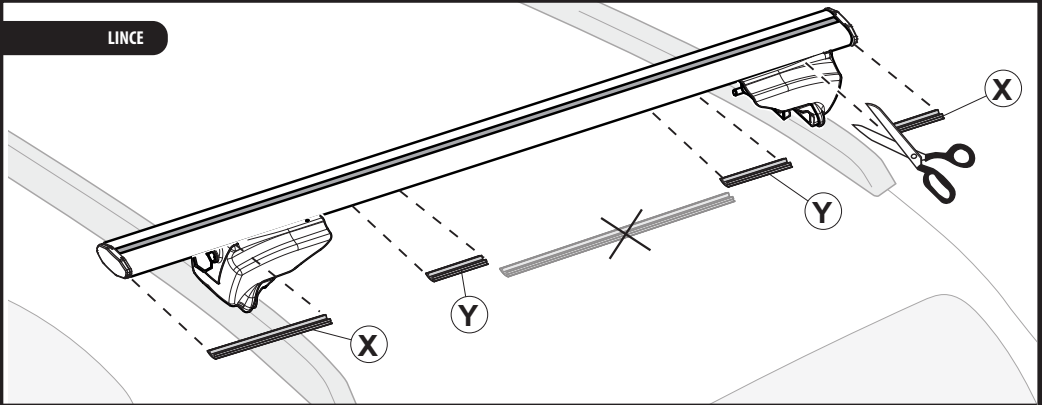

PICK UP / M-PROFILE

LINCE

A

PICK UP / M-PROFILE

LINCE

PICK UP	3,66 kg	 + 
PICK UP XL	3,9 kg	
M-PROFILE	3,66 kg	
M-PROFILE L	3,9 kg	
LINCE	3,9 kg	
LINCE XL	4,2 kg	
		MAX 90 kg

Cod. istr.	Data	Creato da	Approvata da
100041500004	04/04/2016	NP	EL / LM