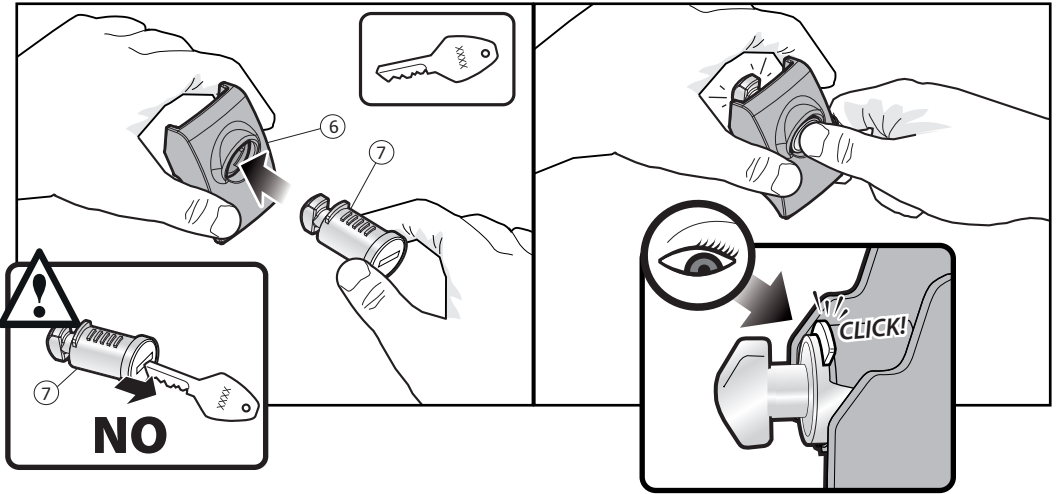

PICK UP / M-PROFILE

LINCE

A

PICK UP / M-PROFILE

LINCE

PICK UP	3,66 kg	 + 
PICK UP XL	3,9 kg	
M-PROFILE	3,66 kg	
M-PROFILE L	3,9 kg	
LINCE	3,9 kg	
LINCE XL	4,2 kg	
		MAX 90 kg

Cod. istr.	Data	Creato da	Approvata da
100041500004	04/04/2016	NP	EL / LM