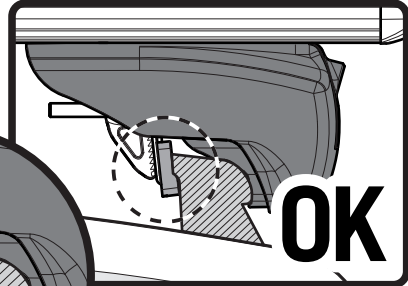

PICK UP / M-PROFILE

LINCE

A

PICK UP / M-PROFILE

LINCE

PICK UP	3,66 kg	 + 
PICK UP XL	3,9 kg	
M-PROFILE	3,66 kg	
M-PROFILE L	3,9 kg	
LINCE	3,9 kg	
LINCE XL	4,2 kg	
		MAX 90 kg

Cod. istr.	Data	Creato da	Approvata da
100041500004	04/04/2016	NP	EL / LM