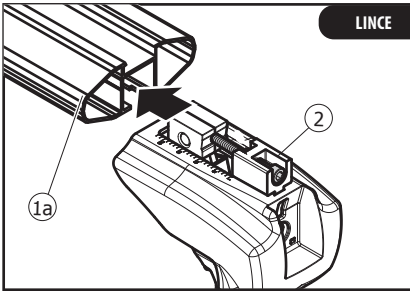

PICK UP / M-PROFILE

LINCE

A

PICK UP / M-PROFILE

LINCE

PICK UP	3,66 kg	 + 
PICK UP XL	3,9 kg	
M-PROFILE	3,66 kg	
M-PROFILE L	3,9 kg	
LINCE	3,9 kg	
LINCE XL	4,2 kg	
		MAX 90 kg

Cod. istr.	Data	Creato da	Approvata da
100041500004	04/04/2016	NP	EL / LM