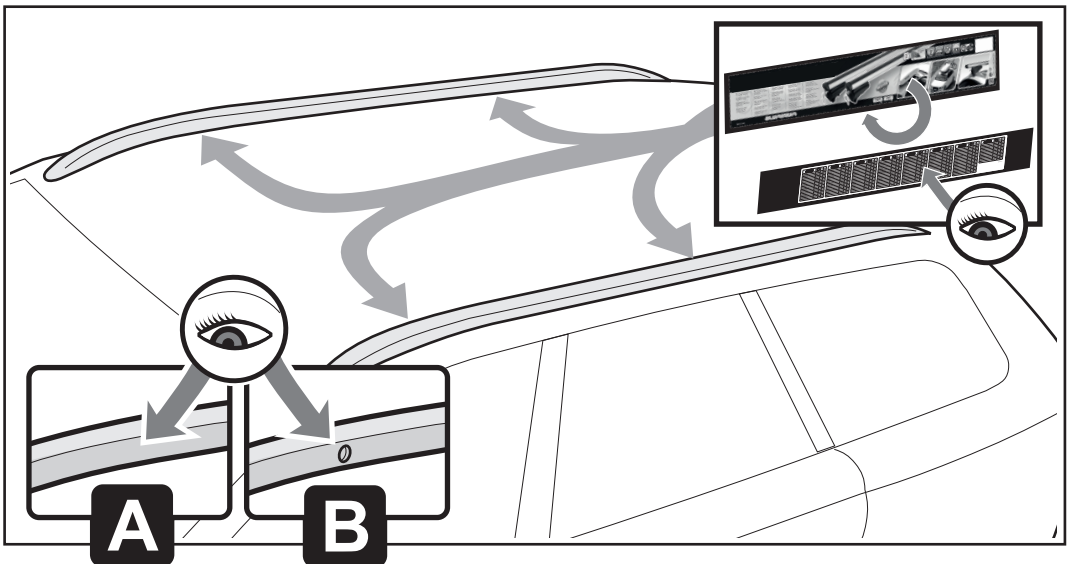

PICK UP / M-PROFILE

LINCE

A

PICK UP / M-PROFILE

LINCE

PICK UP	3,66 kg	 + 
PICK UP XL	3,9 kg	
M-PROFILE	3,66 kg	
M-PROFILE L	3,9 kg	
LINCE	3,9 kg	
LINCE XL	4,2 kg	
		MAX 90 kg

Cod. istr.	Data	Creato da	Approvata da
100041500004	04/04/2016	NP	EL / LM