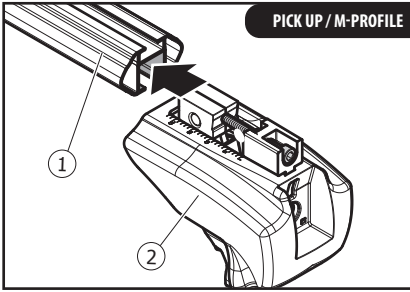

PICK UP / M-PROFILE

LINCE

A

PICK UP / M-PROFILE

LINCE

PICK UP	3,66 kg	 + 
PICK UP XL	3,9 kg	
M-PROFILE	3,66 kg	
M-PROFILE L	3,9 kg	
LINCE	3,9 kg	
LINCE XL	4,2 kg	
		MAX 90 kg

Cod. istr.	Data	Creato da	Approvata da
100041500004	04/04/2016	NP	EL / LM