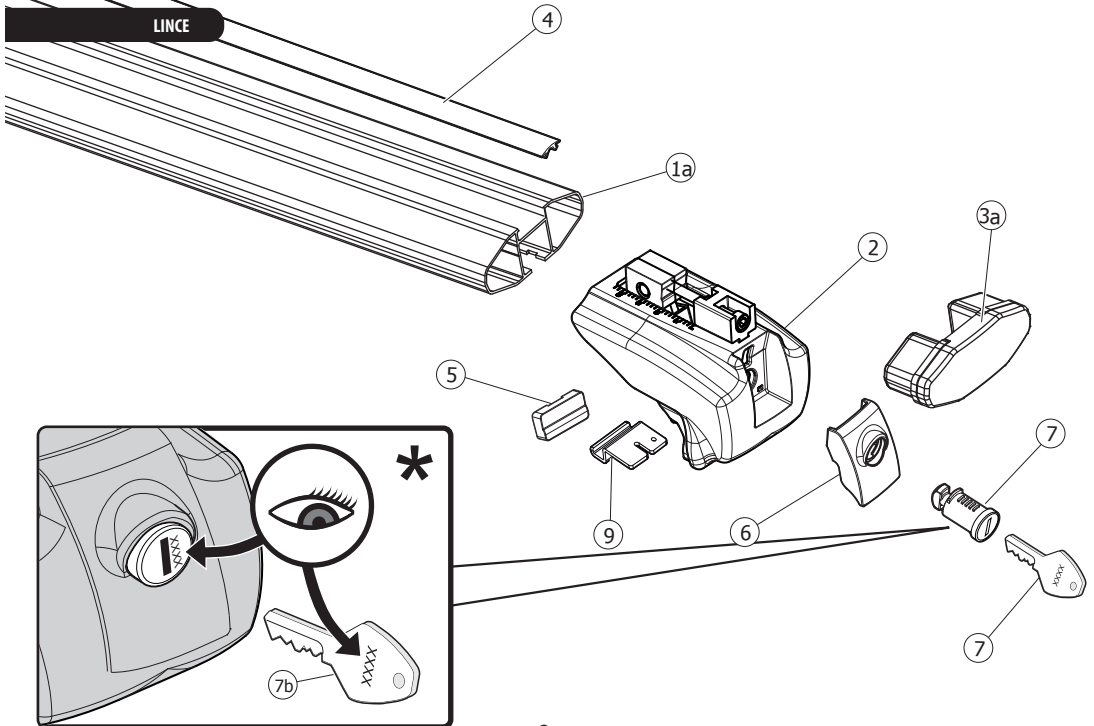

PICK-UP

M-PROFILE

LINCE

I	Istruzioni per il montaggio	RU	Инструкции по установке
GB	Fitting instructions	CZ	Návod na montáž
D	Montageanleitung	SK	Návod na montáž
F	Instructions de montage	SLO	Navodila za pritrjevanje
E	Instrucciones de montaje	HR	Uputa za sastavljanje
NL	Montage-instructies	HU	A felszerelés módja
PT	Instruções de Montagem	GR	Οδηγίες συναρμολόγησης
S	Monteringsanvisning	DK	Monteringsvejledning
FIN	Asennusohje	RO	Instrucțiuni de montare
EST	Paigaldusjuhend	TK	Uydurma talimat
LAT	Stiprināšanas instrukcija	N	Monteringsveiledning
LIT	Pritvirtinimo instrukcijos	中文	裝修指導
PL	Instrukcja montażu	العربية	تعليمات التجميل

N.	IT Componenti (Inclusi) GB Components (Included) F Composants (Comprises) DE Die Komponenten (im Lieferumfang enthalten) E Componentes (Incluido) RU Компоненты (в комплекте)	PICK UP	LINCE
		M-PROFILE	Q.
1		2	-
1a		-	2
2		4	4
3		4	-
3a		-	4
4		4	3
5		4	4
6		4	4
7		4	4
8		1	1
9		4	4

PICK UP / M-PROFILE

LINCE

A

PICK UP / M-PROFILE

LINCE

PICK UP	3,66 kg	 + 
PICK UP XL	3,9 kg	
M-PROFILE	3,66 kg	
M-PROFILE L	3,9 kg	
LINCE	3,9 kg	
LINCE XL	4,2 kg	
		MAX 90 kg

Cod. istr.	Data	Creato da	Approvata da
100041500004	04/04/2016	NP	EL / LM