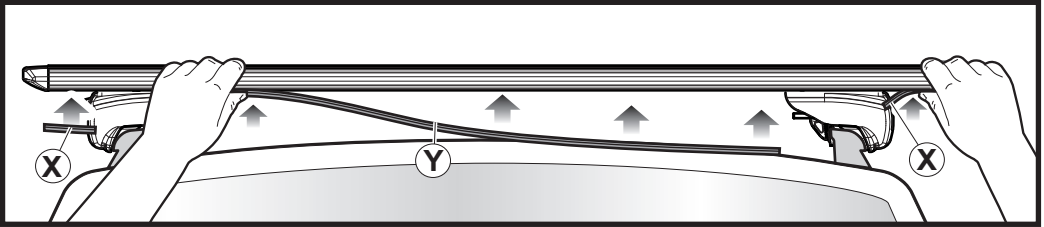

PICK UP / M-PROFILE

LINCE

A

PICK UP / M-PROFILE

LINCE

PICK UP	3,66 kg	 + 
PICK UP XL	3,9 kg	
M-PROFILE	3,66 kg	
M-PROFILE L	3,9 kg	
LINCE	3,9 kg	
LINCE XL	4,2 kg	
		MAX 90 kg

Cod. istr.	Data	Creato da	Approvata da
100041500004	04/04/2016	NP	EL / LM