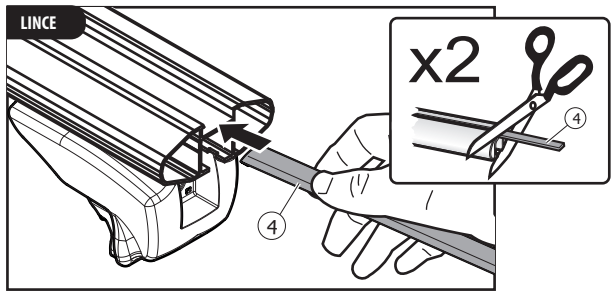

PICK UP / M-PROFILE

LINCE

A

PICK UP / M-PROFILE

LINCE

PICK UP	3,66 kg	 + 
PICK UP XL	3,9 kg	
M-PROFILE	3,66 kg	
M-PROFILE L	3,9 kg	
LINCE	3,9 kg	
LINCE XL	4,2 kg	
		MAX 90 kg

Cod. istr.	Data	Creato da	Approvata da
100041500004	04/04/2016	NP	EL / LM