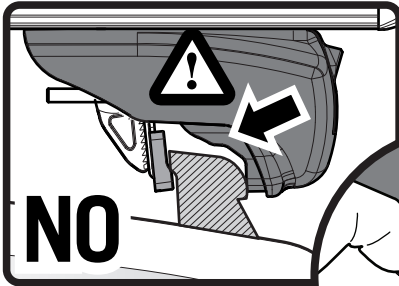

PICK UP / M-PROFILE

LINCE

A

PICK UP / M-PROFILE

LINCE

PICK UP	3,66 kg	 + 
PICK UP XL	3,9 kg	
M-PROFILE	3,66 kg	
M-PROFILE L	3,9 kg	
LINCE	3,9 kg	
LINCE XL	4,2 kg	
		MAX 90 kg

Cod. istr.	Data	Creato da	Approvata da
100041500004	04/04/2016	NP	EL / LM