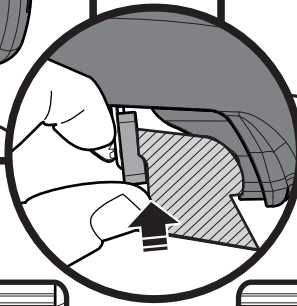

PICK UP / M-PROFILE

LINCE

A

PICK UP / M-PROFILE

LINCE

PICK UP	3,66 kg	 + 
PICK UP XL	3,9 kg	
M-PROFILE	3,66 kg	
M-PROFILE L	3,9 kg	
LINCE	3,9 kg	
LINCE XL	4,2 kg	
		MAX 90 kg

Cod. istr.	Data	Creato da	Approvata da
100041500004	04/04/2016	NP	EL / LM