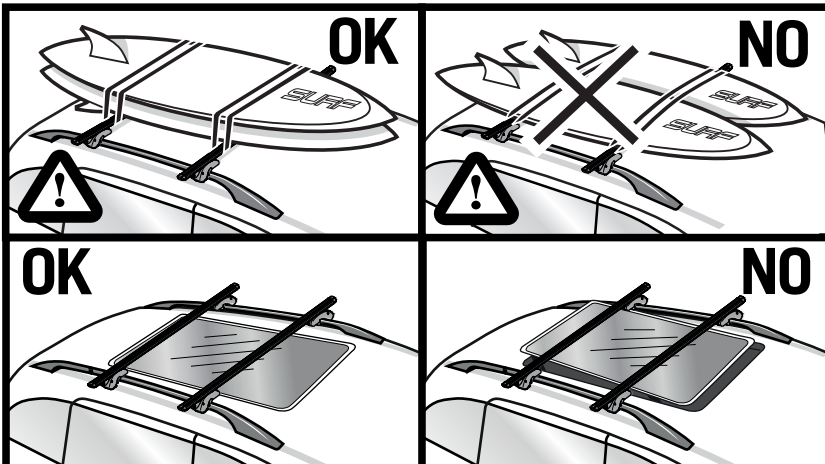

PICK UP / M-PROFILE

LINCE

A

PICK UP / M-PROFILE

LINCE

PICK UP	3,66 kg	 + 
PICK UP XL	3,9 kg	
M-PROFILE	3,66 kg	
M-PROFILE L	3,9 kg	
LINCE	3,9 kg	
LINCE XL	4,2 kg	
		MAX 90 kg

Cod. istr.	Data	Creato da	Approvata da
100041500004	04/04/2016	NP	EL / LM