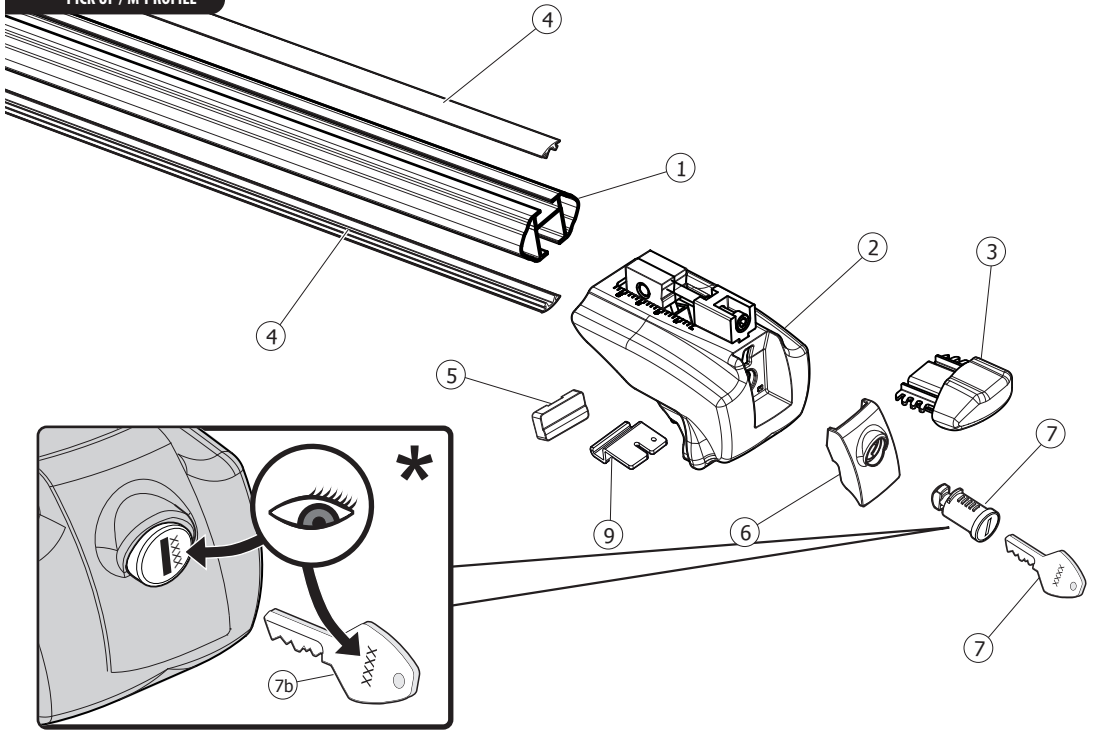

PICK-UP

M-PROFILE

LINCE

I	Istruzioni per il montaggio	RU	Инструкции по установке
GB	Fitting instructions	CZ	Návod na montáž
D	Montageanleitung	SK	Návod na montáž
F	Instructions de montage	SLO	Navodila za pritrjevanje
E	Instrucciones de montaje	HR	Uputa za sastavljanje
NL	Montage-instructies	HU	A felszerelés módja
PT	Instruções de Montagem	GR	Οδηγίες συναρμολόγησης
S	Monteringsanvisning	DK	Monteringsvejledning
FIN	Asennusohje	RO	Instrucțiuni de montare
EST	Paigaldusjuhend	TK	Uydurma talimat
LAT	Stiprināšanas instrukcija	N	Monteringsveiledning
LIT	Pritvirtinimo instrukcijos	中文	裝修指導
PL	Instrukcja montażu	العربية	تعليمات التجميل

N.	IT Componenti (Inclusi) GB Components (Included) F Composants (Comprises) DE Die Komponenten (im Lieferumfang enthalten) E Componentes (Incluido) RU Компоненты (в комплекте)	PICK UP	LINCE
		M-PROFILE	Q.
1		2	-
1a		-	2
2		4	4
3		4	-
3a		-	4
4		4	3
5		4	4
6		4	4
7		4	4
8		1	1
9		4	4

PICK UP / M-PROFILE

LINCE

A

PICK UP / M-PROFILE

LINCE

PICK UP	3,66 kg	 + 
PICK UP XL	3,9 kg	
M-PROFILE	3,66 kg	
M-PROFILE L	3,9 kg	
LINCE	3,9 kg	
LINCE XL	4,2 kg	
		MAX 90 kg

Cod. istr.	Data	Creato da	Approvata da
100041500004	04/04/2016	NP	EL / LM