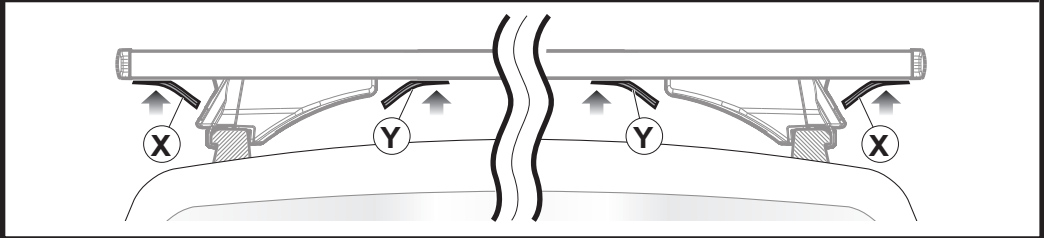

PICK UP / M-PROFILE

LINCE

A

PICK UP / M-PROFILE

LINCE

PICK UP	3,66 kg	 + 
PICK UP XL	3,9 kg	
M-PROFILE	3,66 kg	
M-PROFILE L	3,9 kg	
LINCE	3,9 kg	
LINCE XL	4,2 kg	
		MAX 90 kg

Cod. istr.	Data	Creato da	Approvata da
100041500004	04/04/2016	NP	EL / LM