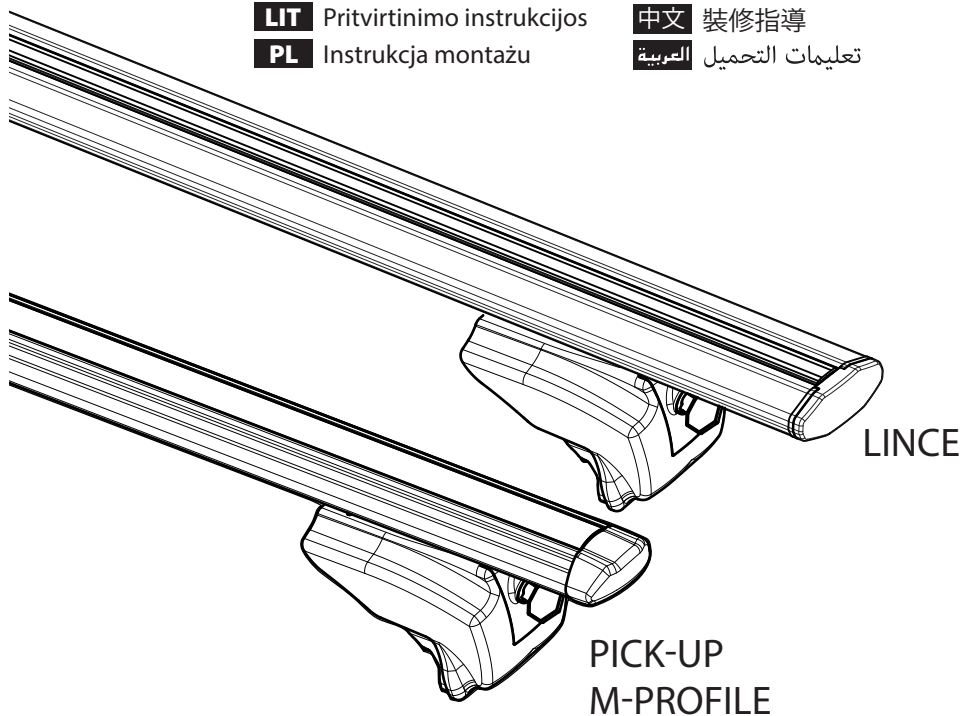

PICK-UP

M-PROFILE

LINCE

I	Istruzioni per il montaggio	RU	Инструкции по установке
GB	Fitting instructions	CZ	Návod na montáž
D	Montageanleitung	SK	Návod na montáž
F	Instructions de montage	SLO	Navodila za pritrjevanje
E	Instrucciones de montaje	HR	Uputa za sastavljanje
NL	Montage-instructies	HU	A felszerelés módja
PT	Instruções de Montagem	GR	Οδηγίες συναρμολόγησης
S	Monteringsanvisning	DK	Monteringsvejledning
FIN	Asennusohje	RO	Instrucțiuni de montare
EST	Paigaldusjuhend	TK	Uydurma talimat
LAT	Stiprināšanas instrukcija	N	Monteringsveiledning
LIT	Pritvirtinimo instrukcijos	中文	裝修指導
PL	Instrukcja montażu	العربية	تعليمات التجميل

N.	IT Componenti (Inclusi) GB Components (Included) F Composants (Comprises) DE Die Komponenten (im Lieferumfang enthalten) E Componentes (Incluido) RU Компоненты (в комплекте)	PICK UP	LINCE
		M-PROFILE	Q.
1		2	-
1a		-	2
2		4	4
3		4	-
3a		-	4
4		4	3
5		4	4
6		4	4
7		4	4
8		1	1
9		4	4