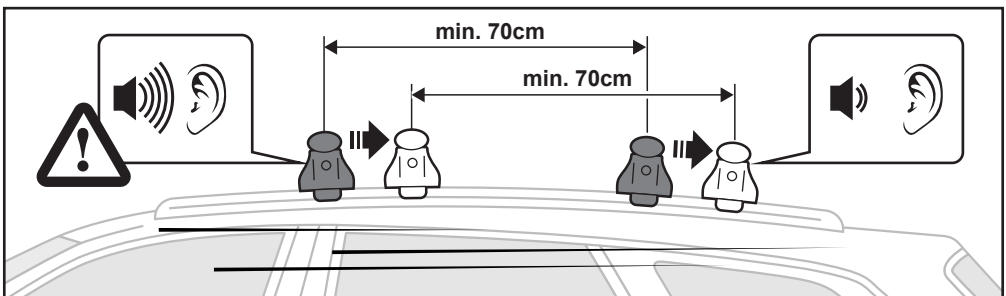

PICK UP / M-PROFILE

LINCE

A

PICK UP / M-PROFILE

LINCE

PICK UP	3,66 kg	 + 
PICK UP XL	3,9 kg	
M-PROFILE	3,66 kg	
M-PROFILE L	3,9 kg	
LINCE	3,9 kg	
LINCE XL	4,2 kg	
		MAX 90 kg

Cod. istr.	Data	Creato da	Approvata da
100041500004	04/04/2016	NP	EL / LM