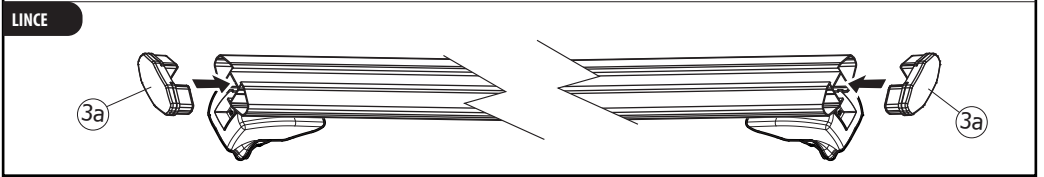

N.	IT Componenti (Inclusi) GB Components (Included) F Composants (Comprises) DE Die Komponenten (im Lieferumfang enthalten) E Componentes (Incluido) RU Компоненты (в комплекте)	PICK UP	LINCE
		M-PROFILE	Q.
1		2	-
1a		-	2
2		4	4
3		4	-
3a		-	4
4		4	3
5		4	4
6		4	4
7		4	4
8		1	1
9		4	4

PICK UP / M-PROFILE

LINCE

A

PICK UP / M-PROFILE

LINCE

PICK UP	3,66 kg	 + 
PICK UP XL	3,9 kg	
M-PROFILE	3,66 kg	
M-PROFILE L	3,9 kg	
LINCE	3,9 kg	
LINCE XL	4,2 kg	
		MAX 90 kg

Cod. istr.	Data	Creato da	Approvata da
100041500004	04/04/2016	NP	EL / LM