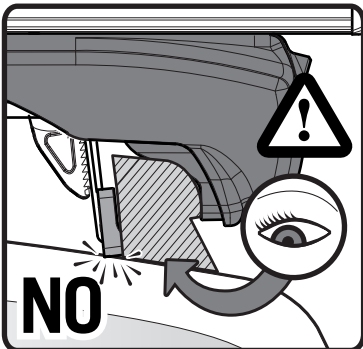

PICK UP / M-PROFILE

LINCE

A

PICK UP / M-PROFILE

LINCE

PICK UP	3,66 kg	 + 
PICK UP XL	3,9 kg	
M-PROFILE	3,66 kg	
M-PROFILE L	3,9 kg	
LINCE	3,9 kg	
LINCE XL	4,2 kg	
		MAX 90 kg

Cod. istr.	Data	Creato da	Approvata da
100041500004	04/04/2016	NP	EL / LM