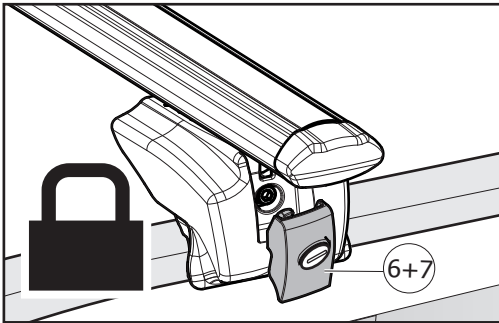

PICK UP / M-PROFILE

LINCE

A

PICK UP / M-PROFILE

LINCE

PICK UP	3,66 kg	 + 
PICK UP XL	3,9 kg	
M-PROFILE	3,66 kg	
M-PROFILE L	3,9 kg	
LINCE	3,9 kg	
LINCE XL	4,2 kg	
		MAX 90 kg

Cod. istr.	Data	Creato da	Approvata da
100041500004	04/04/2016	NP	EL / LM