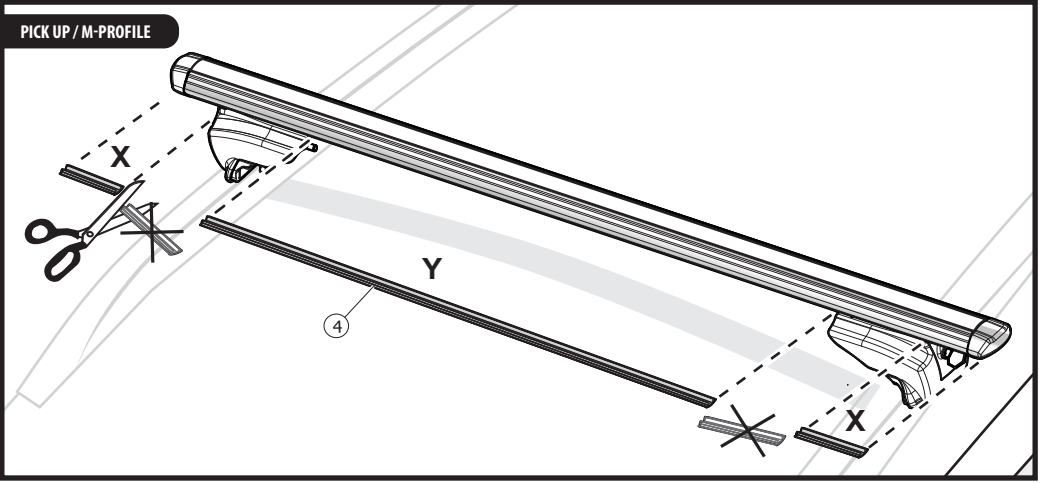

PICK UP / M-PROFILE

LINCE

A

PICK UP / M-PROFILE

LINCE

PICK UP	3,66 kg	 + 
PICK UP XL	3,9 kg	
M-PROFILE	3,66 kg	
M-PROFILE L	3,9 kg	
LINCE	3,9 kg	
LINCE XL	4,2 kg	
		MAX 90 kg

Cod. istr.	Data	Creato da	Approvata da
100041500004	04/04/2016	NP	EL / LM