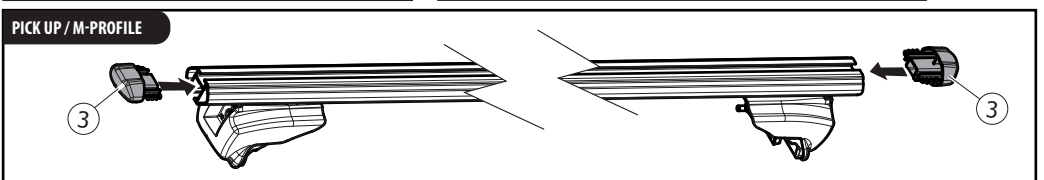

PICK UP / M-PROFILE

LINCE

A

PICK UP / M-PROFILE

LINCE

PICK UP	3,66 kg	 + 
PICK UP XL	3,9 kg	
M-PROFILE	3,66 kg	
M-PROFILE L	3,9 kg	
LINCE	3,9 kg	
LINCE XL	4,2 kg	
		MAX 90 kg

Cod. istr.	Data	Creato da	Approvata da
100041500004	04/04/2016	NP	EL / LM