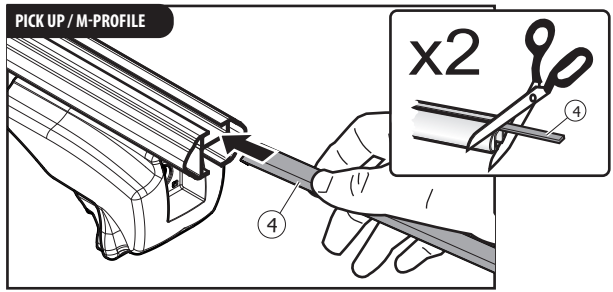

PICK UP / M-PROFILE

LINCE

A

PICK UP / M-PROFILE

LINCE

PICK UP	3,66 kg	 + 
PICK UP XL	3,9 kg	
M-PROFILE	3,66 kg	
M-PROFILE L	3,9 kg	
LINCE	3,9 kg	
LINCE XL	4,2 kg	
		MAX 90 kg

Cod. istr.	Data	Creato da	Approvata da
100041500004	04/04/2016	NP	EL / LM