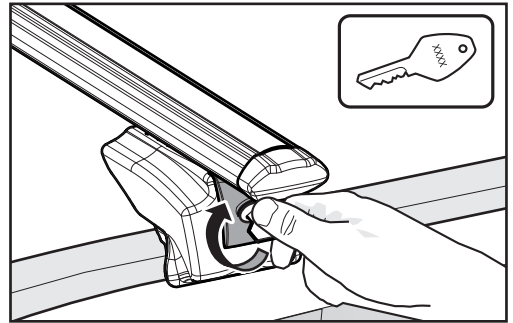

PICK UP / M-PROFILE

LINCE

A

PICK UP / M-PROFILE

LINCE

PICK UP	3,66 kg	 + 
PICK UP XL	3,9 kg	
M-PROFILE	3,66 kg	
M-PROFILE L	3,9 kg	
LINCE	3,9 kg	
LINCE XL	4,2 kg	
		MAX 90 kg

Cod. istr.	Data	Creato da	Approvata da
100041500004	04/04/2016	NP	EL / LM