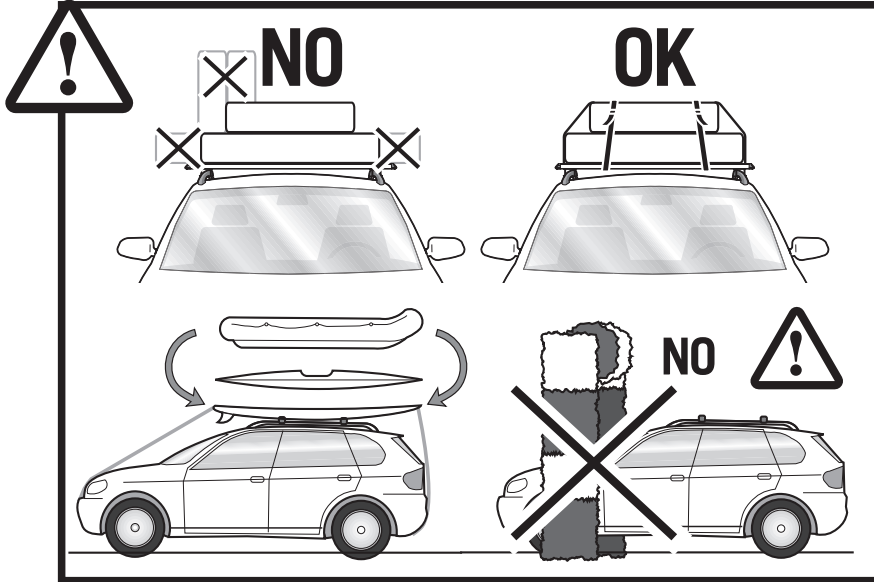

PICK UP / M-PROFILE

LINCE

A

PICK UP / M-PROFILE

LINCE

PICK UP	3,66 kg	 + 
PICK UP XL	3,9 kg	
M-PROFILE	3,66 kg	
M-PROFILE L	3,9 kg	
LINCE	3,9 kg	
LINCE XL	4,2 kg	
		MAX 90 kg

Cod. istr.	Data	Creato da	Approvata da
100041500004	04/04/2016	NP	EL / LM