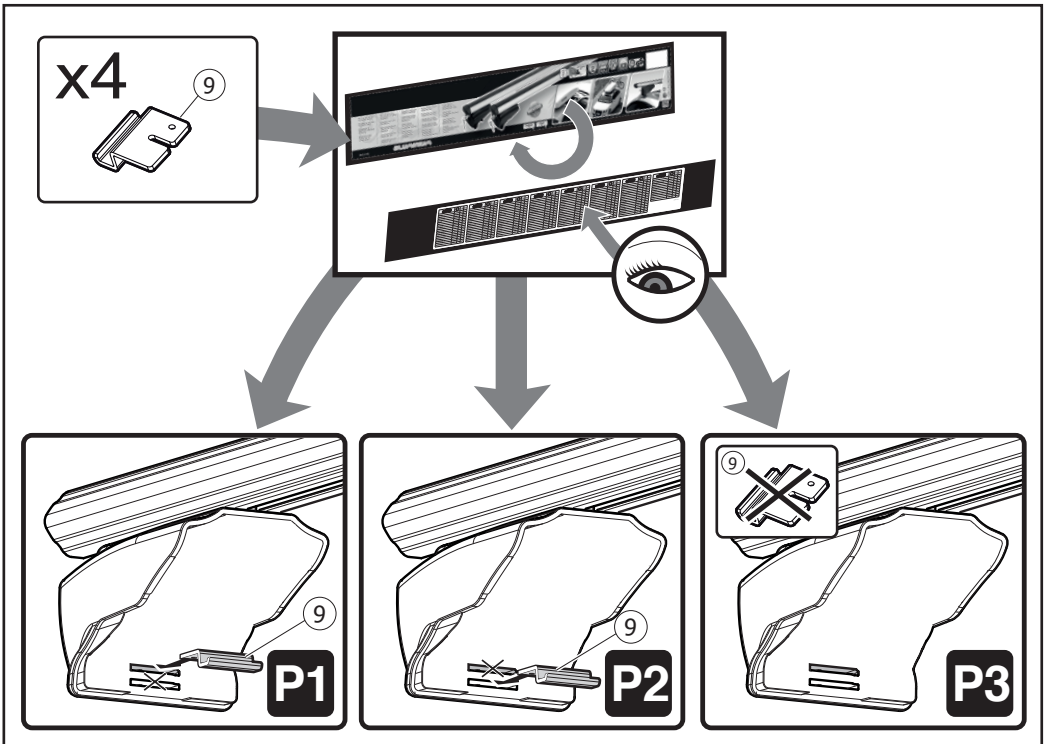

PICK-UP

M-PROFILE

LINCE

I	Istruzioni per il montaggio	RU	Инструкции по установке
GB	Fitting instructions	CZ	Návod na montáž
D	Montageanleitung	SK	Návod na montáž
F	Instructions de montage	SLO	Navodila za pritrjevanje
E	Instrucciones de montaje	HR	Uputa za sastavljanje
NL	Montage-instructies	HU	A felszerelés módja
PT	Instruções de Montagem	GR	Οδηγίες συναρμολόγησης
S	Monteringsanvisning	DK	Monteringsvejledning
FIN	Asennusohje	RO	Instrucțiuni de montare
EST	Paigaldusjuhend	TK	Uydurma talimat
LAT	Stiprināšanas instrukcija	N	Monteringsveiledning
LIT	Pritvirtinimo instrukcijos	中文	裝修指導
PL	Instrukcja montażu	العربية	تعليمات التجميل

N.	IT Componenti (Inclusi) GB Components (Included) F Composants (Comprises) DE Die Komponenten (im Lieferumfang enthalten) E Componentes (Incluido) RU Компоненты (в комплекте)	PICK UP	LINCE
		M-PROFILE	Q.
1		2	-
1a		-	2
2		4	4
3		4	-
3a		-	4
4		4	3
5		4	4
6		4	4
7		4	4
8		1	1
9		4	4

PICK UP / M-PROFILE

LINCE

A

PICK UP / M-PROFILE

LINCE

PICK UP	3,66 kg	 + 
PICK UP XL	3,9 kg	
M-PROFILE	3,66 kg	
M-PROFILE L	3,9 kg	
LINCE	3,9 kg	
LINCE XL	4,2 kg	
		MAX 90 kg

Cod. istr.	Data	Creato da	Approvata da
100041500004	04/04/2016	NP	EL / LM