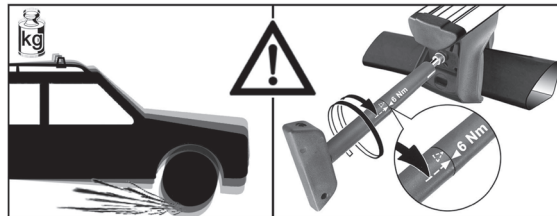

ClickFix

	+		=		
Art. Nr. 47010 1,25kg	Art. Nr. 47105	2,75kg		4,0kg	
	Art. Nr. 47115	2,75kg		4,0kg	
	Art. Nr. 47125	3,25kg		4,5kg	
	Art. Nr. 47135	3,25kg		4,5kg	

Sicherheitshinweise auf www.kamei.de abrufbar.
Safety instructions on www.kamei.de available.