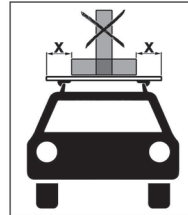

+		=		
Art. Nr. 47010 1,25kg	Art. Nr. 47105	2,75kg		4,0kg	
	Art. Nr. 47115	2,75kg		4,0kg	
	Art. Nr. 47125	3,25kg		4,5kg	
	Art. Nr. 47135	3,25kg		4,5kg	

Sicherheitshinweise auf www.kamei.de abrufbar.
Safety instructions on www.kamei.de available.