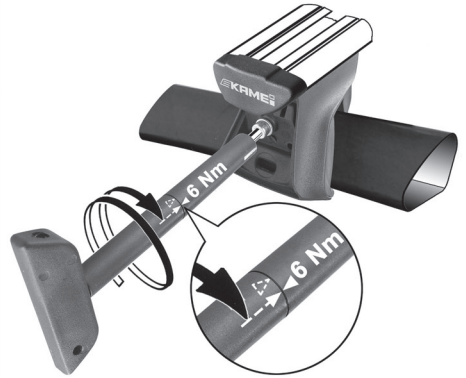

Montageanleitung
Dachträger

Fitting Instructions
Roof Racks

Instructions de montage

Indicaciones de montaje

47010

47105, 47115, 47125, 47135

Ersatzteile

Spare Parts

Nr. ?

Art.-Nr. 52324

Art.-Nr. 52320

Art.-Nr. 52330

Art.-Nr. 52334

Art.-Nr. 52310

Art.-Nr. 52336

Art.-Nr. 52325

ClickFix

	+		=		
Art. Nr. 47010 1,25kg	Art. Nr. 47105	2,75kg		4,0kg	
	Art. Nr. 47115	2,75kg		4,0kg	
	Art. Nr. 47125	3,25kg		4,5kg	
	Art. Nr. 47135	3,25kg		4,5kg	

Sicherheitshinweise auf www.kamei.de abrufbar.
Safety instructions on www.kamei.de available.