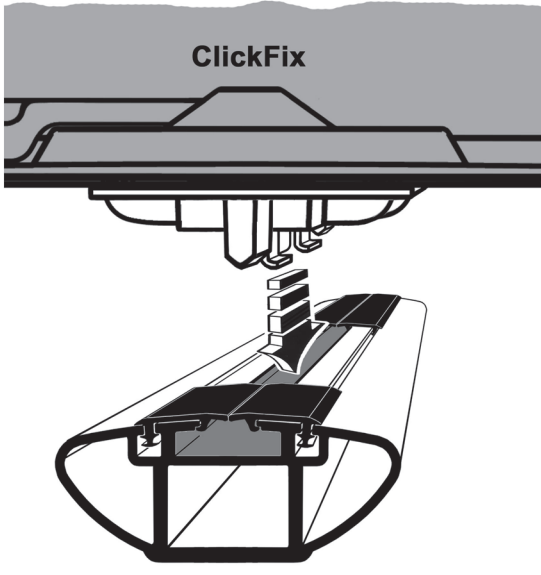

ClickFix

	+		=		
Art. Nr. 47010 1,25kg	Art. Nr. 47105	2,75kg		4,0kg	
	Art. Nr. 47115	2,75kg		4,0kg	
	Art. Nr. 47125	3,25kg		4,5kg	
	Art. Nr. 47135	3,25kg		4,5kg	

Sicherheitshinweise auf www.kamei.de abrufbar.
Safety instructions on www.kamei.de available.