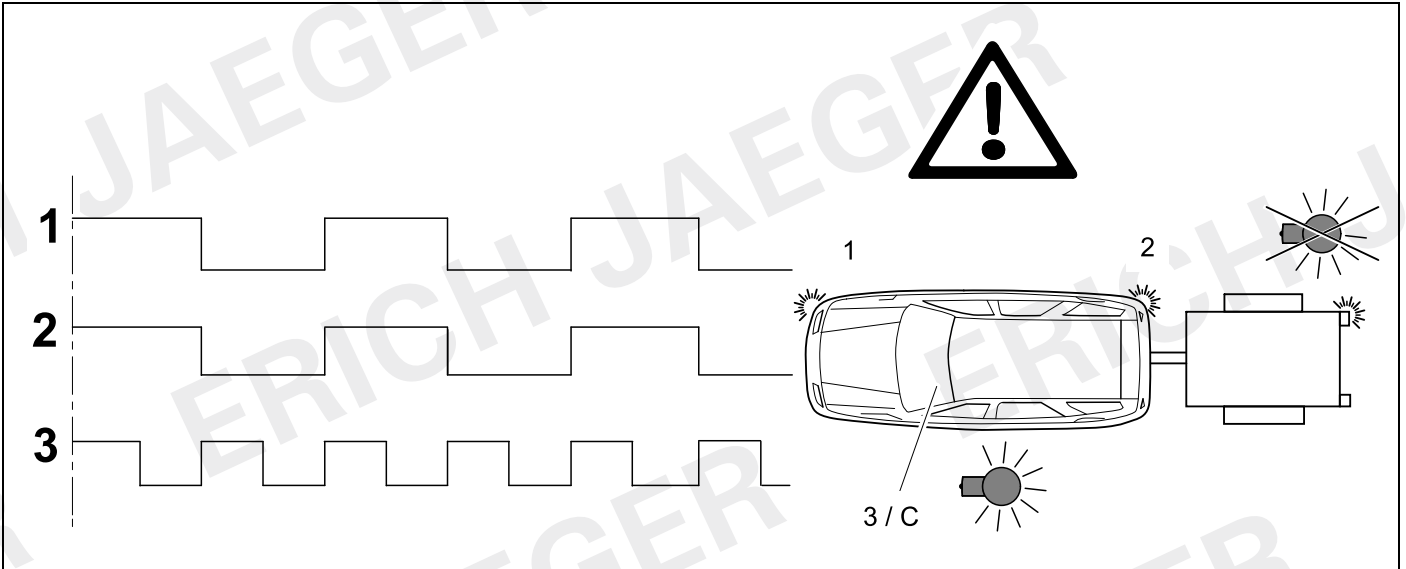

25 CHECK

26 INFORMATION

21

27