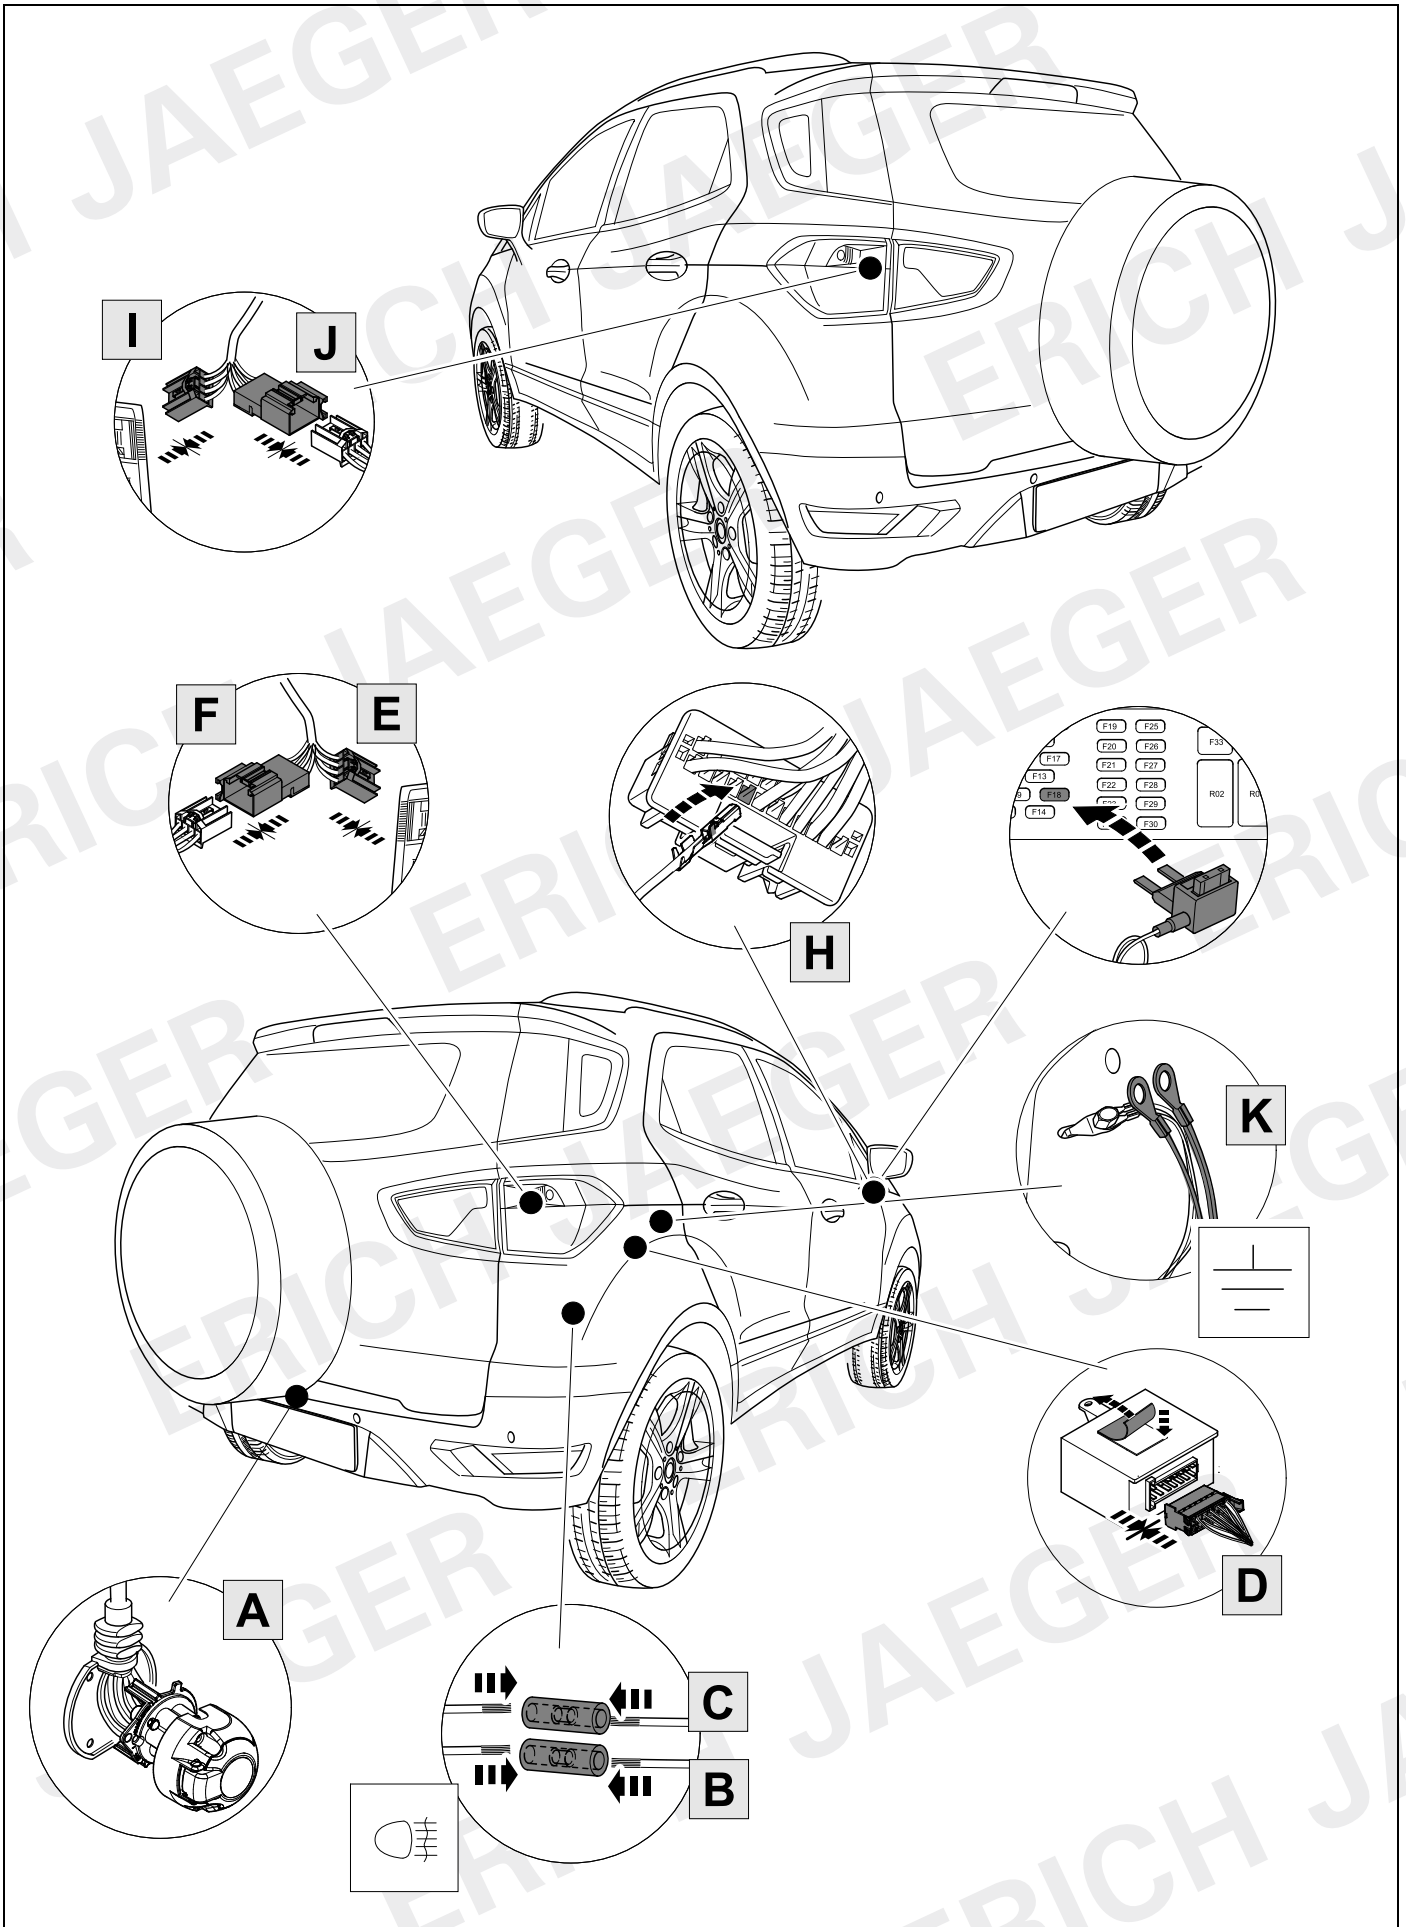

FORD EcoSport

05/14 >>

737344

7-PIN

ISO 1724

- | | | | |
|--------------|------------------------------------|--------------|--|
| (D) | Einbauanleitung | (PL) | Instrukcja montażu |
| (GB) | Installation instructions | (TR) | Montaj talimatı |
| (F) | Consignes de montage | (H) | Beépítési útmutató |
| (NL) | Montagehandleiding | (HR) | Upute o ugradnji |
| (DK) | Montagevejledning | (BUL) | Инструкция за монтаж |
| (N) | Monteringsinstruksjon | (RO) | Instrucțiuni de montaj |
| (S) | Installationsanvisning | (RU) | Инструкция по монтажу и установке |
| (FIN) | Asennusohje | (LT) | Montavimo informacija |
| (I) | Istruzioni per il montaggio | (LV) | Iemontēšanas pamācība |
| (E) | Instrucciones de montaje | (EST) | Paigaldusjuhend |
| (P) | Instruções de montagem | (SLO) | Navodilo za vgradnjo |
| (GR) | Οδηγίες εγκατάστασης | (SK) | Montážny návod |
| (CZ) | Návod k montáži | | |

OVERVIEW

KIT

TOOLS

1

2 REMOVE

3

4 ROUTING

5 ROUTING