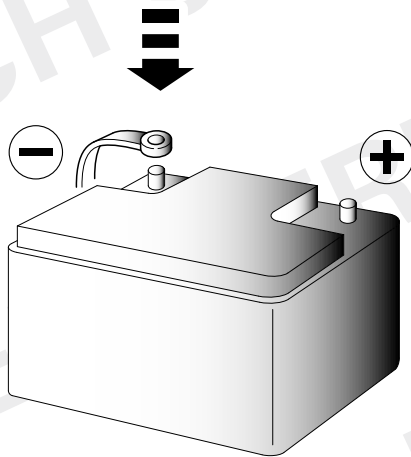

8

21

26

22

ERICH JAEGER Artikelnummer:
ERICH JAEGER part number:

321331

Optional
LED-Upgrade Kit

23