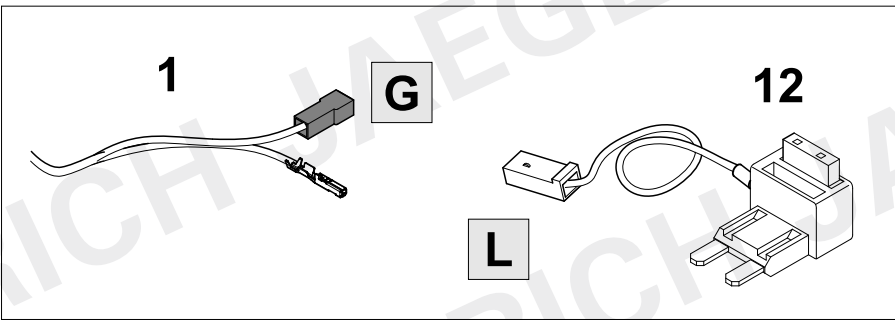

8

21

26

22

ERICH JAEGER Artikelnummer:
ERICH JAEGER part number:

321331

Optional
LED-Upgrade Kit

23