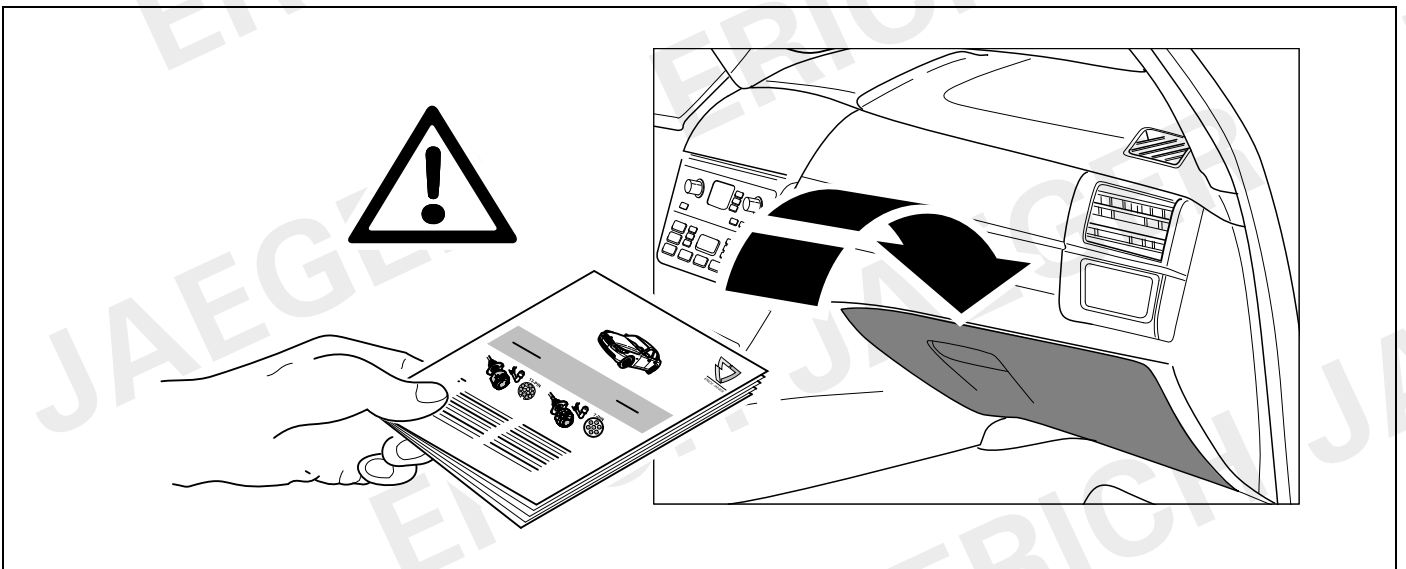

25 CHECK

26 INFORMATION

21

27