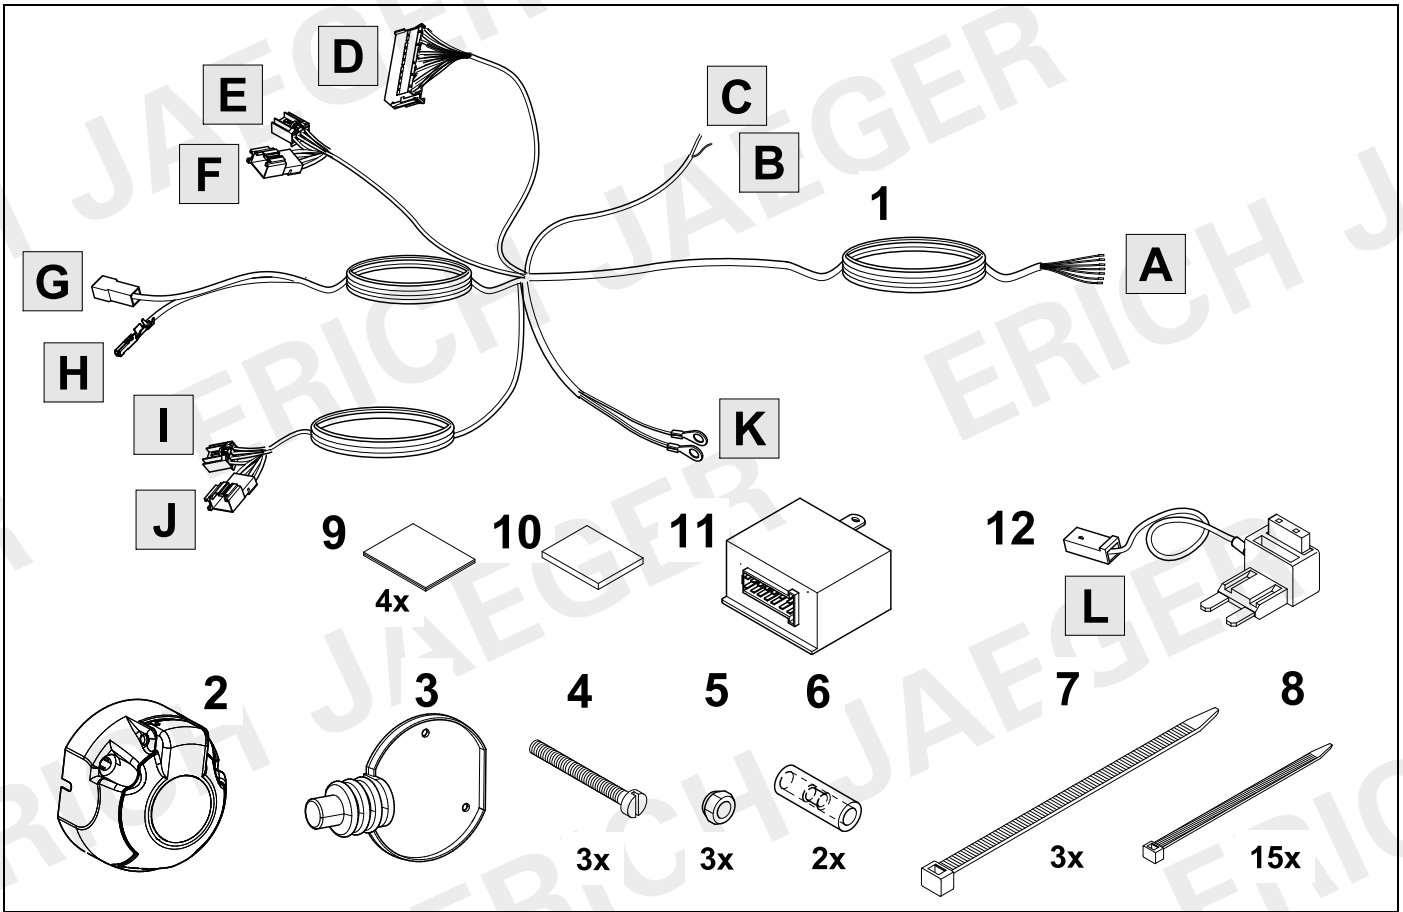

FORD EcoSport

05/14 >>

737344

7-PIN

ISO 1724

- | | | | |
|--------------|------------------------------------|--------------|--|
| (D) | Einbauanleitung | (PL) | Instrukcja montażu |
| (GB) | Installation instructions | (TR) | Montaj talimatı |
| (F) | Consignes de montage | (H) | Beépítési útmutató |
| (NL) | Montagehandleiding | (HR) | Upute o ugradnji |
| (DK) | Montagevejledning | (BUL) | Инструкция за монтаж |
| (N) | Monteringsinstruksjon | (RO) | Instrucțiuni de montaj |
| (S) | Installationsanvisning | (RU) | Инструкция по монтажу и установке |
| (FIN) | Asennusohje | (LT) | Montavimo informacija |
| (I) | Istruzioni per il montaggio | (LV) | Iemontēšanas pamācība |
| (E) | Instrucciones de montaje | (EST) | Paigaldusjuhend |
| (P) | Instruções de montagem | (SLO) | Navodilo za vgradnjo |
| (GR) | Οδηγίες εγκατάστασης | (SK) | Montážny návod |
| (CZ) | Návod k montáži | | |

OVERVIEW

KIT

TOOLS

1

2 REMOVE

3

4 ROUTING

5 ROUTING