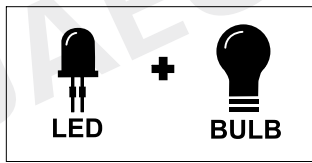

8

21

26

22

ERICH JAEGER Artikelnummer:
ERICH JAEGER part number:

321331

Optional
LED-Upgrade Kit

23