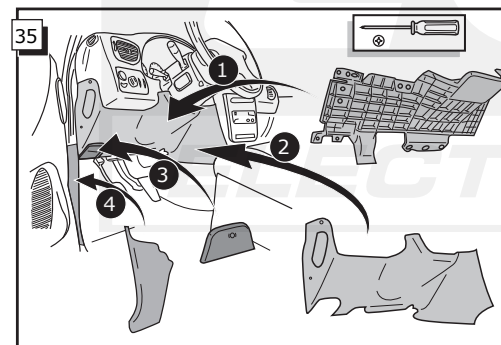

Einbauanleitung Elektrosatz
Anhängervorrichtung mit 13-P Steckdose
lt. DIN/ISO Norm 11446

Instructions de montage du faisceau
électrique pour crochet d'attelage
conforme à la norme
DIN/ISO 11446 prise 13-P

Fitting instructions electric wiringkit
towbar with 13-P socket up to
DIN/ISO norm 11446

Montage-handleiding elektrokabelset voor
trekhaak met 13-P contactdoos
vlg. DIN/ISO norm 11446

Instrucciones de montaje de juego de cables
eléctricos para gancho de remolque con caja de
conexiones 13-P según norma DIN/ISO 11446

Istruzioni di montaggio di set di cavi elettrici per
gancio da traino con zoccolo a 13-P conforme alla
norma DIN/ISO 11446

Monteringsanvisningar elkabelsats för dragkrok
med 13-P kontaktdosa enligt DIN/ISO norm 11446

CHRYSLER VOYAGER STOW'N GO 2004- CHRYSLER VOYAGER 2002-

Bestel Nr.: CR-028-HB

*Einzelteilliste *Liste de pieces *Part list *Onderdelenlijst
*Lista de componentes *Elenco componenti *Dellista

1

2

INFO Anschluß Steckdose / Connection de la prise / Socket connection / Contactdoos aansluiting
 Conexión de la caja de enchufe / Allaccio zoccolo / Anslutning kontaktdosa