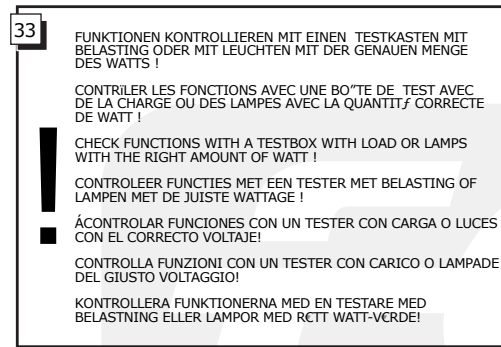

Fitting instructions electric wiringkit
towbar with 13-P socket up to
DIN/ISO norm 11446

Montage-handleiding elektrokabelset voor
trekhaak met 13-P contactdoos
vlg. DIN/ISO norm 11446

Instrucciones de montaje de juego de cables
eléctricos para gancho de remolque con caja de
conexiones 13-P según norma DIN/ISO 11446

Istruzioni di montaggio di set di cavi elettrici per
gancio da traino con zoccolo a 13-P conforme alla
norma DIN/ISO 11446

Monteringsanvisningar elkabelsats för dragkrok
med 13-P kontaktdosa enligt DIN/ISO norm 11446

CHRYSLER VOYAGER STOW'N GO 2004- CHRYSLER VOYAGER 2002-

Bestel Nr.: CR-028-HB

*Einzelteilliste *Liste de pieces *Part list *Onderdelenlijst
*Lista de componentes *Elenco componenti *Dellista

1

2

INFO Anschluß Steckdose / Connection de la prise / Socket connection / Contactdoos aansluiting
 Conexión de la caja de enchufe / Allaccio zoccolo / Anslutning kontaktdosa

INFO									
DIN/ISO 11446	DE	FR	GB	NL	ES	IT	SE	Pmax	
↔	1/L	gelb	jaune	yellow	geel	amarillo	giallo	gul	21W
⚡	2	blau	bleu	blue	blauw	azul	blu	blå	2x21W
⚡ 1-8	3/31	weiß	blanc	white	wit	blanco	bianco	vit	
↔	4/R	grün	vert	green	groen	verde	verde	grön	21W
☀	5/58-R	braun	marron	brown	bruin	marrón	marrone	brun	52W
STOP	6/54	rot	rouge	red	rood	rojo	rosso	röd	3x21W
☀	7/58-L	schwarz	noir	black	zwart	negro	nero	svart	52W
Reverse	8	schwarz/rot	noir/rouge	black/red	zwart/rood	negro/rojo	nero/rosso	svart/röd	2x21W
30+ 15+	9	braun/weiß	marron/blanc	brown/white	bruin/wit	marrón/blanco	marrone/bianco	brun/vit	180W / 15Amp
⚡	10	rot	rouge	red	rood	rojo	rosso	röd	180W / 15Amp
⚡ 10	11	weiß	blanc	white	wit	blanco	bianco	vit	
Option	12	rot/blau	rouge/bleu	red/blue	rood/blauw	rojo/azul	rosso/blu	röd/blå	
⚡ 9	13	weiß	blanc	white	wit	blanco	bianco	vit	