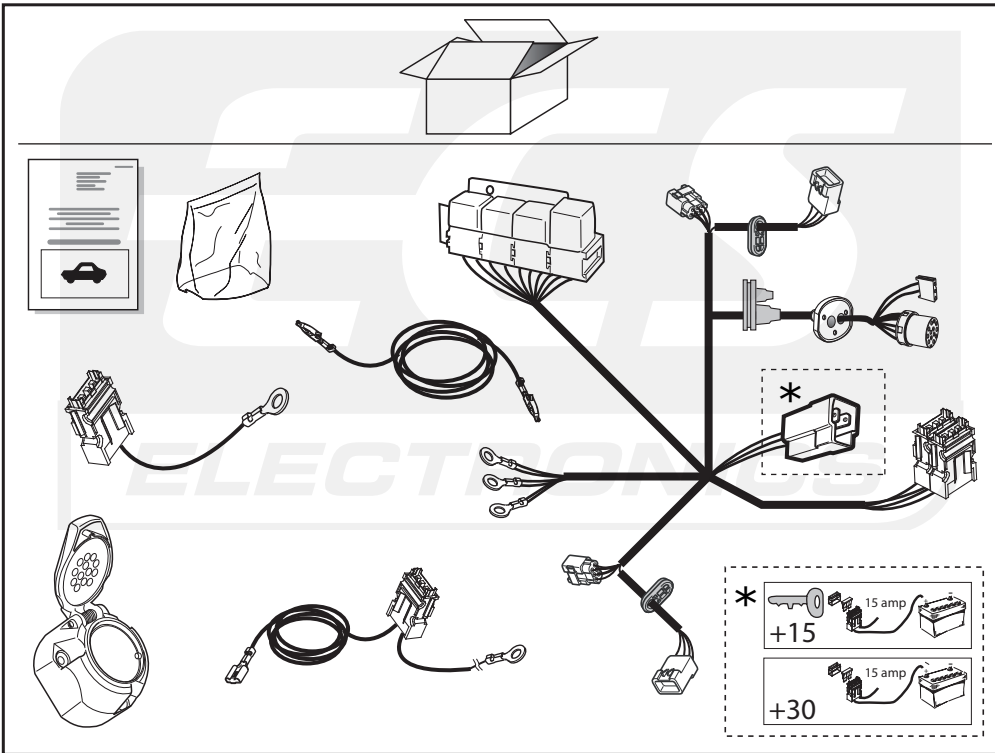

Einbauanleitung Elektrosatz
Anhängervorrichtung mit 13-P Steckdose
lt. DIN/ISO Norm 11446

Instructions de montage du faisceau
électrique pour crochet d'attelage
conforme à la norme
DIN/ISO 11446 prise 13-P

Fitting instructions electric wiringkit
towbar with 13-P socket up to
DIN/ISO norm 11446

Montage-handleiding elektrokabelset voor
trekhaak met 13-P contactdoos
vlg. DIN/ISO norm 11446

Instrucciones de montaje de juego de cables
eléctricos para gancho de remolque con caja de
conexiones 13-P según norma DIN/ISO 11446

Istruzioni di montaggio di set di cavi elettrici per
gancio da traino con zoccolo a 13-P conforme alla
norma DIN/ISO 11446

Monteringsanvisningar elkabelsats för dragkrok
med 13-P kontaktdosa enligt DIN/ISO norm 11446

CHRYSLER VOYAGER STOW'N GO 2004- CHRYSLER VOYAGER 2002-

Bestel Nr.: CR-028-HB

*Einzelteilliste *Liste de pieces *Part list *Onderdelenlijst
*Lista de componentes *Elenco componenti *Dellista

1

2

INFO Anschluß Steckdose / Connection de la prise / Socket connection / Contactdoos aansluiting
 Conexión de la caja de enchufe / Allaccio zoccolo / Anslutning kontaktdosa