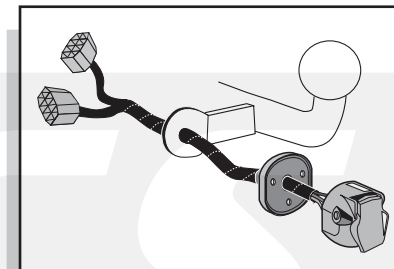

Einbauanleitung Elektrosatz
Anhängervorrichtung mit 13-P Steckdose
lt. DIN/ISO Norm 11446

Instructions de montage du faisceau
électrique pour crochet d'attelage
conforme à la norme
DIN/ISO 11446 prise 13-P

Fitting instructions electric wiringkit
towbar with 13-P socket up to
DIN/ISO norm 11446

Montage-handleiding elektrokabelset voor
trekhaak met 13-P contactdoos
vlg. DIN/ISO norm 11446

Instrucciones de montaje de juego de cables
eléctricos para gancho de remolque con caja de
conexiones 13-P según norma DIN/ISO 11446

Istruzioni di montaggio di set di cavi elettrici per
gancio da traino con zoccolo a 13-P conforme alla
norma DIN/ISO 11446

Monteringsanvisningar elkabelsats för dragkrok
med 13-P kontaktdosa enligt DIN/ISO norm 11446

CHRYSLER VOYAGER STOW'N GO 2004- CHRYSLER VOYAGER 2002-

Bestel Nr.: CR-028-HB

*Einzelteilliste *Liste de pieces *Part list *Onderdelenlijst
*Lista de componentes *Elenco componenti *Dellista

1

2

INFO Anschluß Steckdose / Connection de la prise / Socket connection / Contactdoos aansluiting
 Conexión de la caja de enchufe / Allaccio zoccolo / Anslutning kontaktdosa