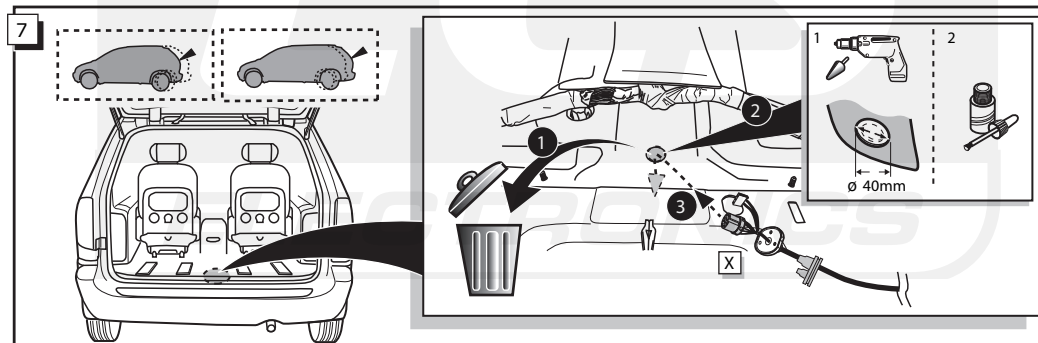

Fitting instructions electric wiringkit
towbar with 13-P socket up to
DIN/ISO norm 11446

Montage-handleiding elektrokabelset voor
trekhaak met 13-P contactdoos
vlg. DIN/ISO norm 11446

Instrucciones de montaje de juego de cables
eléctricos para gancho de remolque con caja de
conexiones 13-P según norma DIN/ISO 11446

Istruzioni di montaggio di set di cavi elettrici per
gancio da traino con zoccolo a 13-P conforme alla
norma DIN/ISO 11446

Monteringsanvisningar elkabelsats för dragkrok
med 13-P kontaktdosa enligt DIN/ISO norm 11446

CHRYSLER VOYAGER STOW'N GO 2004- CHRYSLER VOYAGER 2002-

Bestel Nr.: CR-028-HB

*Einzelteilliste *Liste de pieces *Part list *Onderdelenlijst
*Lista de componentes *Elenco componenti *Dellista

1

2

INFO Anschluß Steckdose / Connection de la prise / Socket connection / Contactdoos aansluiting
 Conexión de la caja de enchufe / Allaccio zoccolo / Anslutning kontaktdosa