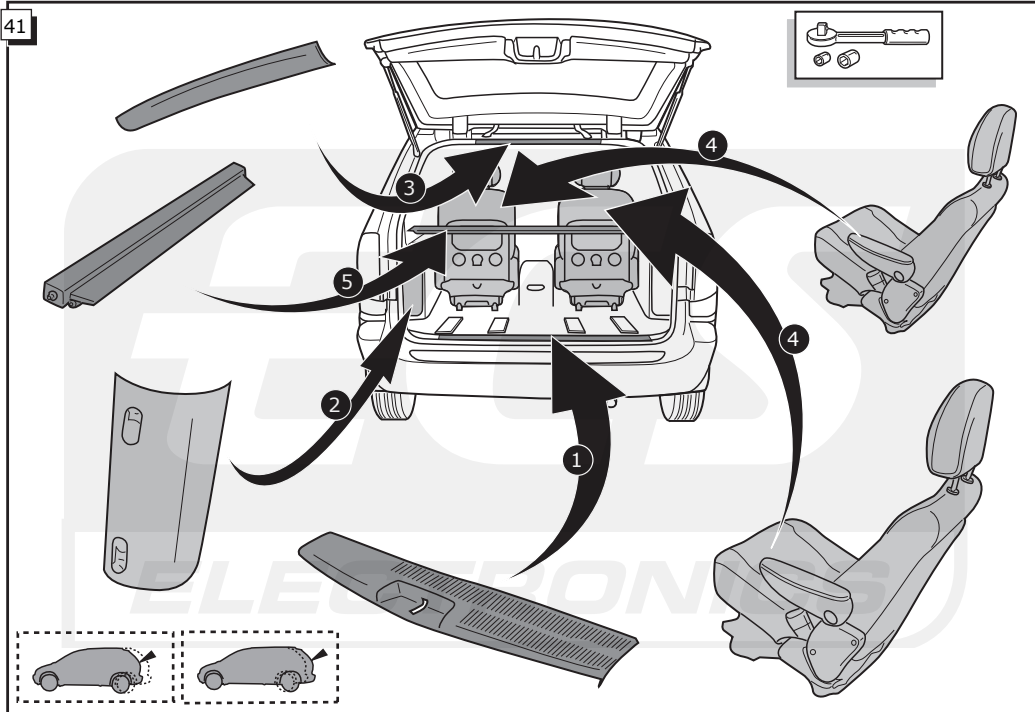

Einbauanleitung Elektrosatz
Anhängervorrichtung mit 13-P Steckdose
lt. DIN/ISO Norm 11446

Instructions de montage du faisceau
électrique pour crochet d'attelage
conforme à la norme
DIN/ISO 11446 prise 13-P

Fitting instructions electric wiringkit
towbar with 13-P socket up to
DIN/ISO norm 11446

Montage-handleiding elektrokabelset voor
trekhaak met 13-P contactdoos
vlg. DIN/ISO norm 11446

Instrucciones de montaje de juego de cables
eléctricos para gancho de remolque con caja de
conexiones 13-P según norma DIN/ISO 11446

Istruzioni di montaggio di set di cavi elettrici per
gancio da traino con zoccolo a 13-P conforme alla
norma DIN/ISO 11446

Monteringsanvisningar elkabelsats för dragkrok
med 13-P kontaktdosa enligt DIN/ISO norm 11446

CHRYSLER VOYAGER STOW'N GO 2004- CHRYSLER VOYAGER 2002-

Bestel Nr.: CR-028-HB

*Einzelteilliste *Liste de pieces *Part list *Onderdelenlijst
*Lista de componentes *Elenco componenti *Dellista

1

2

INFO Anschluß Steckdose / Connection de la prise / Socket connection / Contactdoos aansluiting
 Conexión de la caja de enchufe / Allaccio zoccolo / Anslutning kontaktdosa