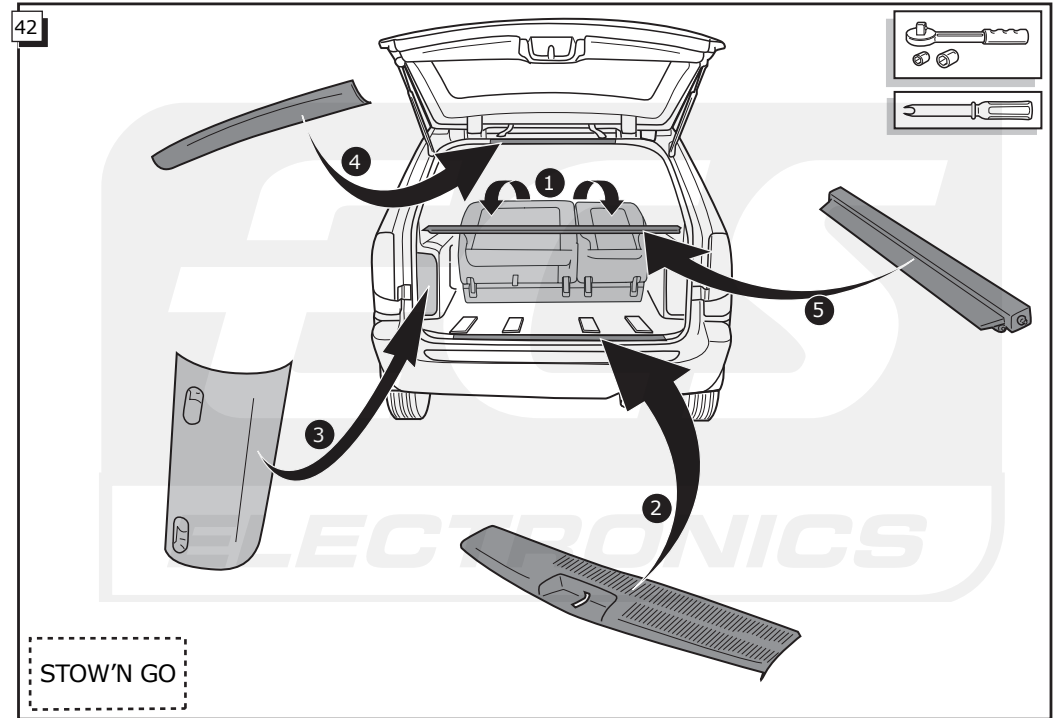

Fitting instructions electric wiringkit
towbar with 13-P socket up to
DIN/ISO norm 11446

Montage-handleiding elektrokabelset voor
trekhaak met 13-P contactdoos
vlg. DIN/ISO norm 11446

Instrucciones de montaje de juego de cables
eléctricos para gancho de remolque con caja de
conexiones 13-P según norma DIN/ISO 11446

Istruzioni di montaggio di set di cavi elettrici per
gancio da traino con zoccolo a 13-P conforme alla
norma DIN/ISO 11446

Monteringsanvisningar elkabelsats för dragkrok
med 13-P kontaktdosa enligt DIN/ISO norm 11446

CHRYSLER VOYAGER STOW'N GO 2004- CHRYSLER VOYAGER 2002-

Bestel Nr.: CR-028-HB

*Einzelteilliste *Liste de pieces *Part list *Onderdelenlijst
*Lista de componentes *Elenco componenti *Dellista

1

2

INFO Anschluß Steckdose / Connection de la prise / Socket connection / Contactdoos aansluiting
 Conexión de la caja de enchufe / Allaccio zoccolo / Anslutning kontaktdosa