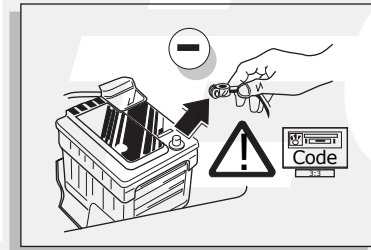

Fitting instructions electric wiringkit
towbar with 13-P socket up to
DIN/ISO norm 11446

Montage-handleiding elektrokabelset voor
trekhaak met 13-P contactdoos
vlg. DIN/ISO norm 11446

Instrucciones de montaje de juego de cables
eléctricos para gancho de remolque con caja de
conexiones 13-P según norma DIN/ISO 11446

Istruzioni di montaggio di set di cavi elettrici per
gancio da traino con zoccolo a 13-P conforme alla
norma DIN/ISO 11446

Monteringsanvisningar elkabelsats för dragkrok
med 13-P kontaktdosa enligt DIN/ISO norm 11446

CHRYSLER VOYAGER STOW'N GO 2004- CHRYSLER VOYAGER 2002-

Bestel Nr.: CR-028-HB

*Einzelteilliste *Liste de pieces *Part list *Onderdelenlijst
*Lista de componentes *Elenco componenti *Dellista

1

2

INFO Anschluß Steckdose / Connection de la prise / Socket connection / Contactdoos aansluiting
 Conexión de la caja de enchufe / Allaccio zoccolo / Anslutning kontaktdosa