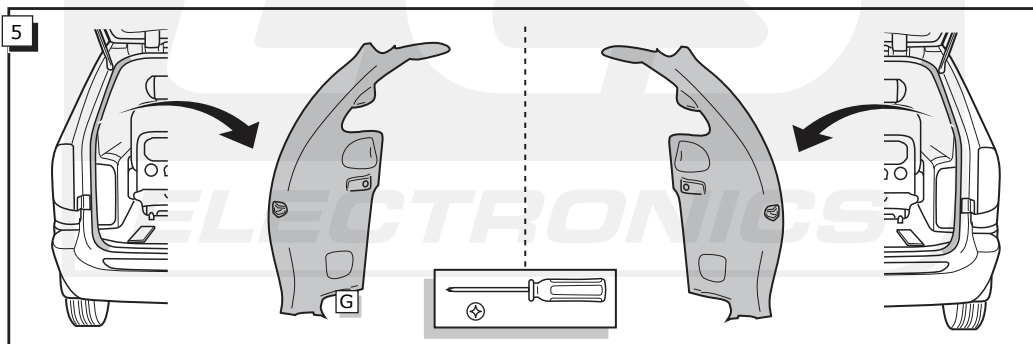

CHRYSLER VOYAGER STOW'N GO 2004- CHRYSLER VOYAGER 2002-

Bestel Nr.: CR-028-HB

*Einzelteilliste *Liste de pieces *Part list *Onderdelenlijst
*Lista de componentes *Elenco componenti *Dellista

1

2

INFO Anschluß Steckdose / Connection de la prise / Socket connection / Contactdoos aansluiting
 Conexión de la caja de enchufe / Allaccio zoccolo / Anslutning kontaktdosa