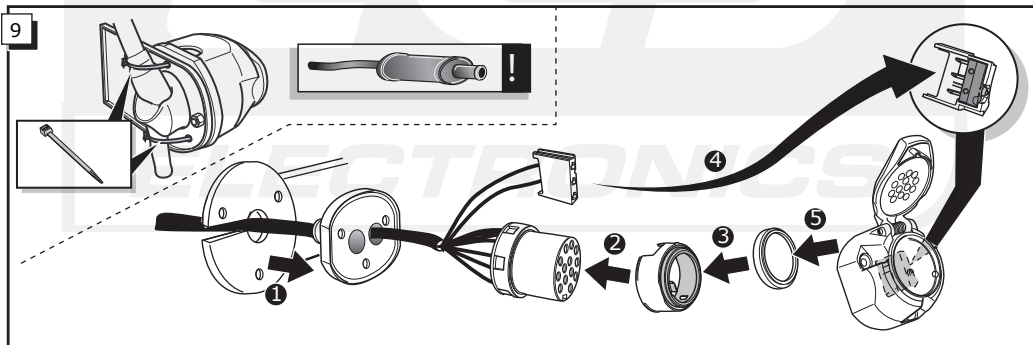

Fitting instructions electric wiringkit
towbar with 13-P socket up to
DIN/ISO norm 11446

Montage-handleiding elektrokabelset voor
trekhaak met 13-P contactdoos
vlg. DIN/ISO norm 11446

Instrucciones de montaje de juego de cables
eléctricos para gancho de remolque con caja de
conexiones 13-P según norma DIN/ISO 11446

Istruzioni di montaggio di set di cavi elettrici per
gancio da traino con zoccolo a 13-P conforme alla
norma DIN/ISO 11446

Monteringsanvisningar elkabelsats för dragkrok
med 13-P kontaktdosa enligt DIN/ISO norm 11446

CHRYSLER VOYAGER STOW'N GO 2004- CHRYSLER VOYAGER 2002-

Bestel Nr.: CR-028-HB

*Einzelteilliste *Liste de pieces *Part list *Onderdelenlijst
*Lista de componentes *Elenco componenti *Dellista

1

2

INFO Anschluß Steckdose / Connection de la prise / Socket connection / Contactdoos aansluiting
 Conexión de la caja de enchufe / Allaccio zoccolo / Anslutning kontaktdosa