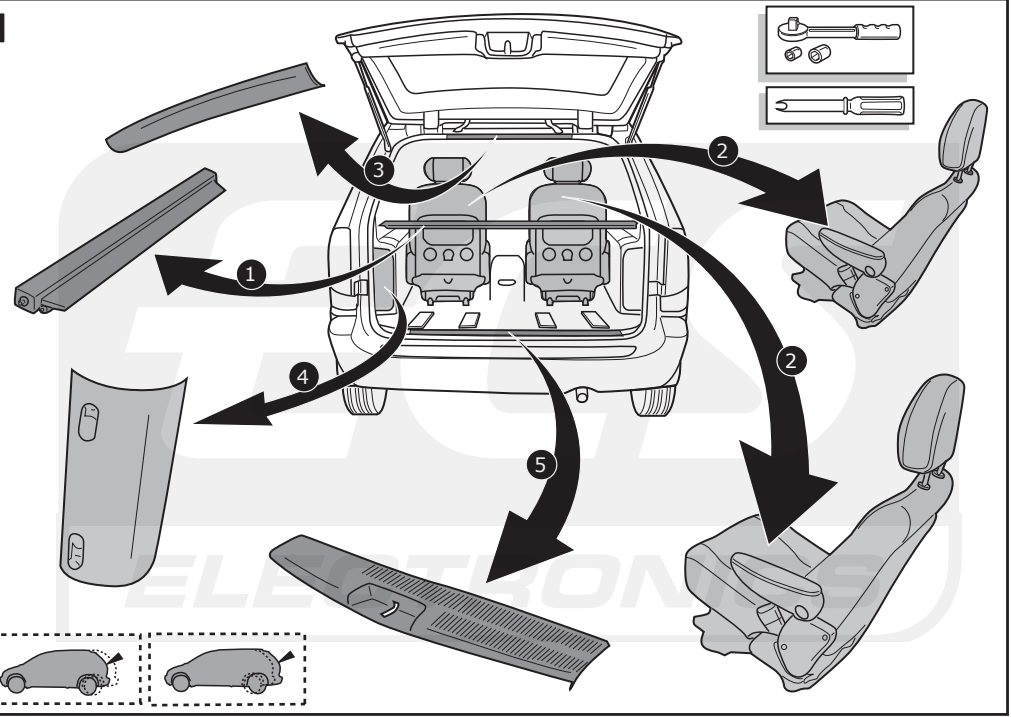

Einbauanleitung Elektrosatz
Anhängervorrichtung mit 13-P Steckdose
lt. DIN/ISO Norm 11446

Instructions de montage du faisceau
électrique pour crochet d'attelage
conforme à la norme
DIN/ISO 11446 prise 13-P

Fitting instructions electric wiringkit
towbar with 13-P socket up to
DIN/ISO norm 11446

Montage-handleiding elektrokabelset voor
trekhaak met 13-P contactdoos
vlg. DIN/ISO norm 11446

Instrucciones de montaje de juego de cables
eléctricos para gancho de remolque con caja de
conexiones 13-P según norma DIN/ISO 11446

Istruzioni di montaggio di set di cavi elettrici per
gancio da traino con zoccolo a 13-P conforme alla
norma DIN/ISO 11446

Monteringsanvisningar elkabelsats för dragkrok
med 13-P kontaktdosa enligt DIN/ISO norm 11446

CHRYSLER VOYAGER STOW'N GO 2004- CHRYSLER VOYAGER 2002-

Bestel Nr.: CR-028-HB

*Einzelteilliste *Liste de pieces *Part list *Onderdelenlijst
*Lista de componentes *Elenco componenti *Dellista

1

2

INFO Anschluß Steckdose / Connection de la prise / Socket connection / Contactdoos aansluiting
 Conexión de la caja de enchufe / Allaccio zoccolo / Anslutning kontaktdosa