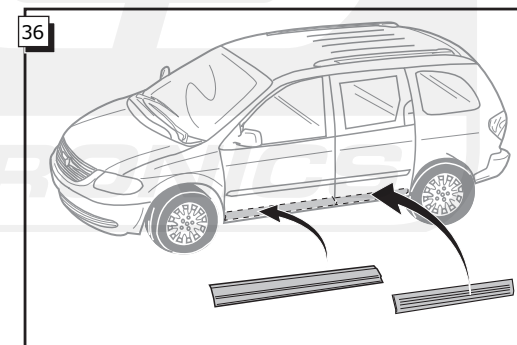

Fitting instructions electric wiringkit
towbar with 13-P socket up to
DIN/ISO norm 11446

Montage-handleiding elektrokabelset voor
trekhaak met 13-P contactdoos
vlg. DIN/ISO norm 11446

Instrucciones de montaje de juego de cables
eléctricos para gancho de remolque con caja de
conexiones 13-P según norma DIN/ISO 11446

Istruzioni di montaggio di set di cavi elettrici per
gancio da traino con zoccolo a 13-P conforme alla
norma DIN/ISO 11446

Monteringsanvisningar elkabelsats för dragkrok
med 13-P kontaktdosa enligt DIN/ISO norm 11446

CHRYSLER VOYAGER STOW'N GO 2004- CHRYSLER VOYAGER 2002-

Bestel Nr.: CR-028-HB

*Einzelteilliste *Liste de pieces *Part list *Onderdelenlijst
*Lista de componentes *Elenco componenti *Dellista

1

2

INFO Anschluß Steckdose / Connection de la prise / Socket connection / Contactdoos aansluiting
 Conexión de la caja de enchufe / Allaccio zoccolo / Anslutning kontaktdosa