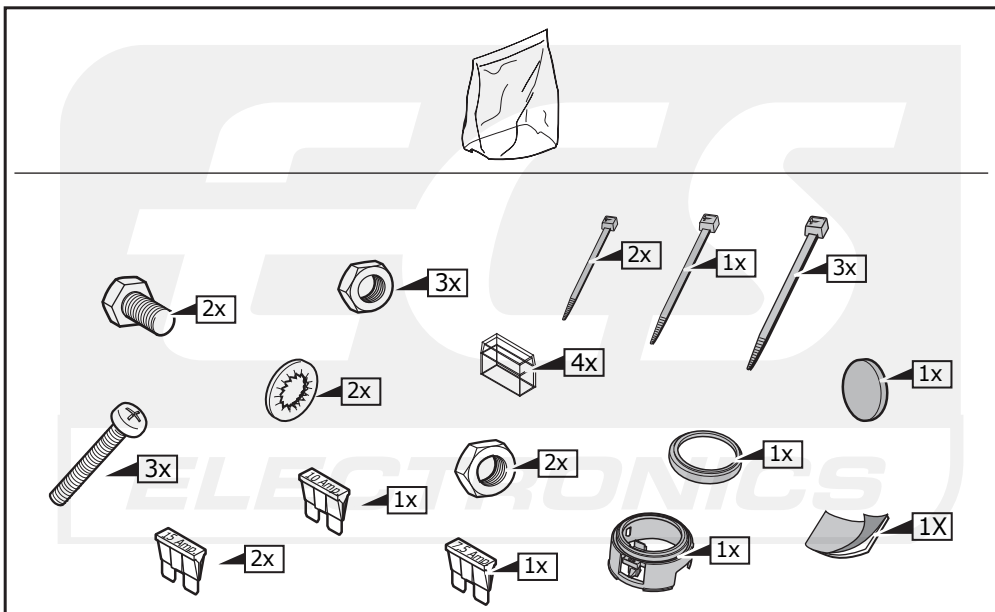

Fitting instructions electric wiringkit
towbar with 13-P socket up to
DIN/ISO norm 11446

Montage-handleiding elektrokabelset voor
trekhaak met 13-P contactdoos
vlg. DIN/ISO norm 11446

Instrucciones de montaje de juego de cables
eléctricos para gancho de remolque con caja de
conexiones 13-P según norma DIN/ISO 11446

Istruzioni di montaggio di set di cavi elettrici per
gancio da traino con zoccolo a 13-P conforme alla
norma DIN/ISO 11446

Monteringsanvisningar elkabelsats för dragkrok
med 13-P kontaktdosa enligt DIN/ISO norm 11446

CHRYSLER VOYAGER STOW'N GO 2004- CHRYSLER VOYAGER 2002-

Bestel Nr.: CR-028-HB

*Einzelteilliste *Liste de pieces *Part list *Onderdelenlijst
*Lista de componentes *Elenco componenti *Dellista

1

2

INFO Anschluß Steckdose / Connection de la prise / Socket connection / Contactdoos aansluiting
 Conexión de la caja de enchufe / Allaccio zoccolo / Anslutning kontaktdosa