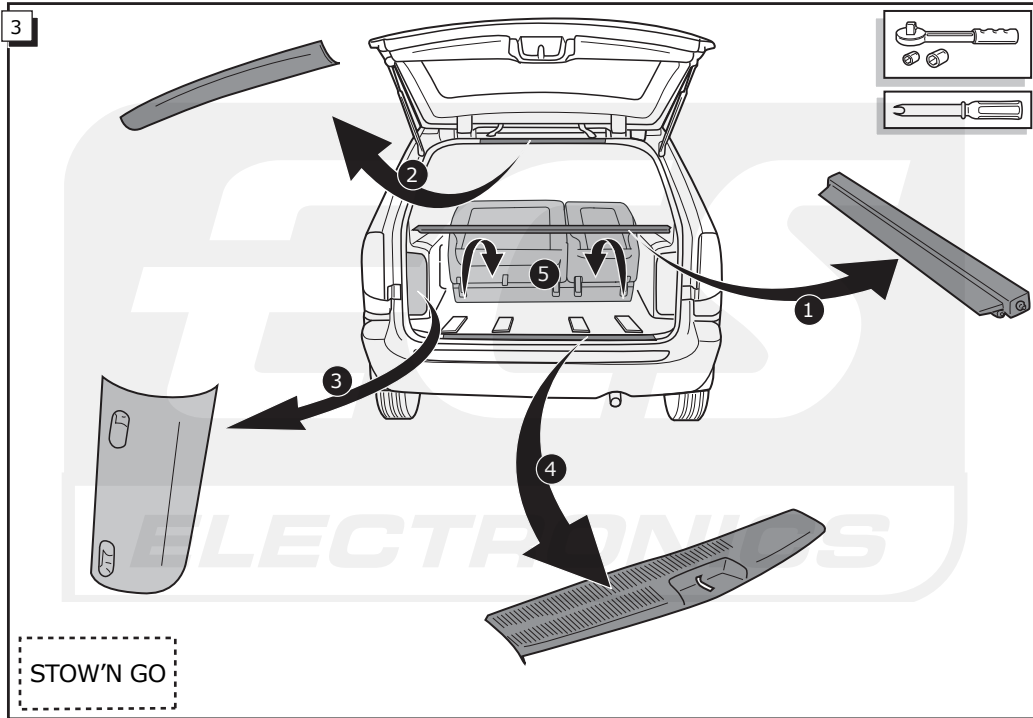

Fitting instructions electric wiringkit
towbar with 13-P socket up to
DIN/ISO norm 11446

Montage-handleiding elektrokabelset voor
trekhaak met 13-P contactdoos
vlg. DIN/ISO norm 11446

Instrucciones de montaje de juego de cables
eléctricos para gancho de remolque con caja de
conexiones 13-P según norma DIN/ISO 11446

Istruzioni di montaggio di set di cavi elettrici per
gancio da traino con zoccolo a 13-P conforme alla
norma DIN/ISO 11446

Monteringsanvisningar elkabelsats för dragkrok
med 13-P kontaktdosa enligt DIN/ISO norm 11446

CHRYSLER VOYAGER STOW'N GO 2004- CHRYSLER VOYAGER 2002-

Bestel Nr.: CR-028-HB

*Einzelteilliste *Liste de pieces *Part list *Onderdelenlijst
*Lista de componentes *Elenco componenti *Dellista

1

2

INFO Anschluß Steckdose / Connection de la prise / Socket connection / Contactdoos aansluiting
 Conexión de la caja de enchufe / Allaccio zoccolo / Anslutning kontaktdosa