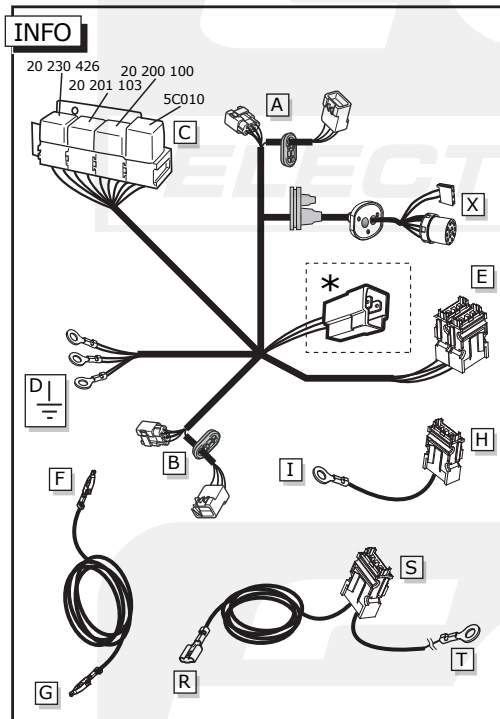

Einbauanleitung Elektrosatz
Anhängervorrichtung mit 13-P Steckdose
lt. DIN/ISO Norm 11446

Instructions de montage du faisceau
électrique pour crochet d'attelage
conforme à la norme
DIN/ISO 11446 prise 13-P

Fitting instructions electric wiringkit
towbar with 13-P socket up to
DIN/ISO norm 11446

Montage-handleiding elektrokabelset voor
trekhaak met 13-P contactdoos
vlg. DIN/ISO norm 11446

Instrucciones de montaje de juego de cables
eléctricos para gancho de remolque con caja de
conexiones 13-P según norma DIN/ISO 11446

Istruzioni di montaggio di set di cavi elettrici per
gancio da traino con zoccolo a 13-P conforme alla
norma DIN/ISO 11446

Monteringsanvisningar elkabelsats för dragkrok
med 13-P kontaktdosa enligt DIN/ISO norm 11446

CHRYSLER VOYAGER STOW'N GO 2004- CHRYSLER VOYAGER 2002-

Bestel Nr.: CR-028-HB

*Einzelteilliste *Liste de pieces *Part list *Onderdelenlijst
*Lista de componentes *Elenco componenti *Dellista

1

2

INFO Anschluß Steckdose / Connection de la prise / Socket connection / Contactdoos aansluiting
 Conexión de la caja de enchufe / Allaccio zoccolo / Anslutning kontaktdosa