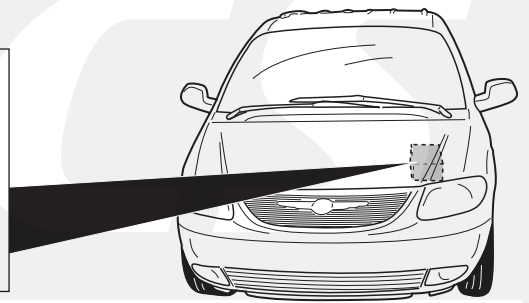

Istruzioni di montaggio di set di cavi elettrici per
gancio da traino con zoccolo a 13-P conforme alla
norma DIN/ISO 11446

Monteringsanvisningar elkabelsats för dragkrok
med 13-P kontaktdosa enligt DIN/ISO norm 11446

CHRYSLER VOYAGER STOW'N GO 2004- CHRYSLER VOYAGER 2002-

Bestel Nr.: CR-028-HB

*Einzelteilliste *Liste de pieces *Part list *Onderdelenlijst
*Lista de componentes *Elenco componenti *Dellista

1

2

INFO Anschluß Steckdose / Connection de la prise / Socket connection / Contactdoos aansluiting
 Conexión de la caja de enchufe / Allaccio zoccolo / Anslutning kontaktdosa