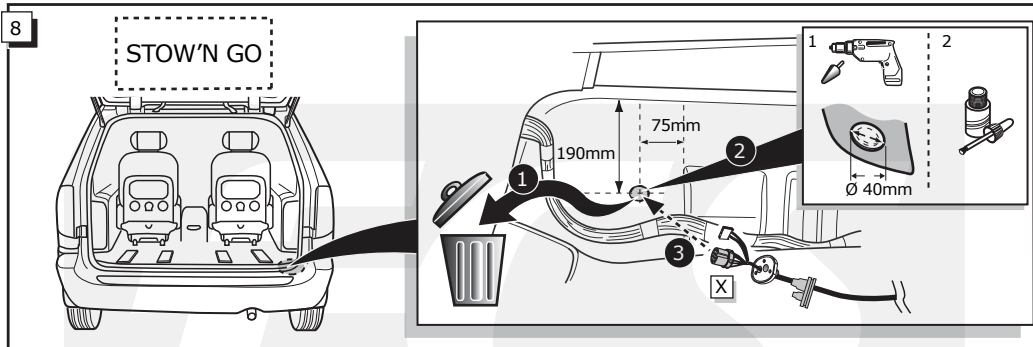

Fitting instructions electric wiringkit
towbar with 13-P socket up to
DIN/ISO norm 11446

Montage-handleiding elektrokabelset voor
trekhaak met 13-P contactdoos
vlg. DIN/ISO norm 11446

Instrucciones de montaje de juego de cables
eléctricos para gancho de remolque con caja de
conexiones 13-P según norma DIN/ISO 11446

Istruzioni di montaggio di set di cavi elettrici per
gancio da traino con zoccolo a 13-P conforme alla
norma DIN/ISO 11446

Monteringsanvisningar elkabelsats för dragkrok
med 13-P kontaktdosa enligt DIN/ISO norm 11446

CHRYSLER VOYAGER STOW'N GO 2004- CHRYSLER VOYAGER 2002-

Bestel Nr.: CR-028-HB

*Einzelteilliste *Liste de pieces *Part list *Onderdelenlijst
*Lista de componentes *Elenco componenti *Dellista

1

2

INFO Anschluß Steckdose / Connection de la prise / Socket connection / Contactdoos aansluiting
 Conexión de la caja de enchufe / Allaccio zoccolo / Anslutning kontaktdosa