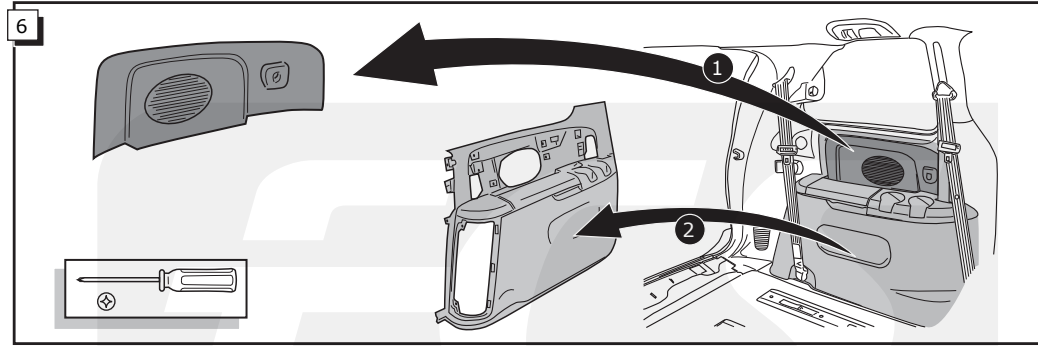

Fitting instructions electric wiringkit
towbar with 13-P socket up to
DIN/ISO norm 11446

Montage-handleiding elektrokabelset voor
trekhaak met 13-P contactdoos
vlg. DIN/ISO norm 11446

Instrucciones de montaje de juego de cables
eléctricos para gancho de remolque con caja de
conexiones 13-P según norma DIN/ISO 11446

Istruzioni di montaggio di set di cavi elettrici per
gancio da traino con zoccolo a 13-P conforme alla
norma DIN/ISO 11446

Monteringsanvisningar elkabelsats för dragkrok
med 13-P kontaktdosa enligt DIN/ISO norm 11446

CHRYSLER VOYAGER STOW'N GO 2004- CHRYSLER VOYAGER 2002-

Bestel Nr.: CR-028-HB

*Einzelteilliste *Liste de pieces *Part list *Onderdelenlijst
*Lista de componentes *Elenco componenti *Dellista

1

2

INFO Anschluß Steckdose / Connection de la prise / Socket connection / Contactdoos aansluiting
 Conexión de la caja de enchufe / Allaccio zoccolo / Anslutning kontaktdosa