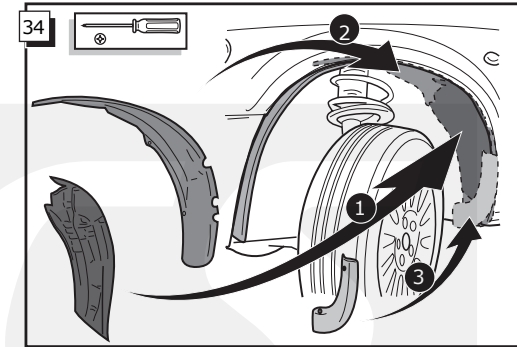

Fitting instructions electric wiringkit
towbar with 13-P socket up to
DIN/ISO norm 11446

Montage-handleiding elektrokabelset voor
trekhaak met 13-P contactdoos
vlg. DIN/ISO norm 11446

Instrucciones de montaje de juego de cables
eléctricos para gancho de remolque con caja de
conexiones 13-P según norma DIN/ISO 11446

Istruzioni di montaggio di set di cavi elettrici per
gancio da traino con zoccolo a 13-P conforme alla
norma DIN/ISO 11446

Monteringsanvisningar elkabelsats för dragkrok
med 13-P kontaktdosa enligt DIN/ISO norm 11446

CHRYSLER VOYAGER STOW'N GO 2004- CHRYSLER VOYAGER 2002-

Bestel Nr.: CR-028-HB

*Einzelteilliste *Liste de pieces *Part list *Onderdelenlijst
*Lista de componentes *Elenco componenti *Dellista

1

2

INFO Anschluß Steckdose / Connection de la prise / Socket connection / Contactdoos aansluiting
 Conexión de la caja de enchufe / Allaccio zoccolo / Anslutning kontaktdosa