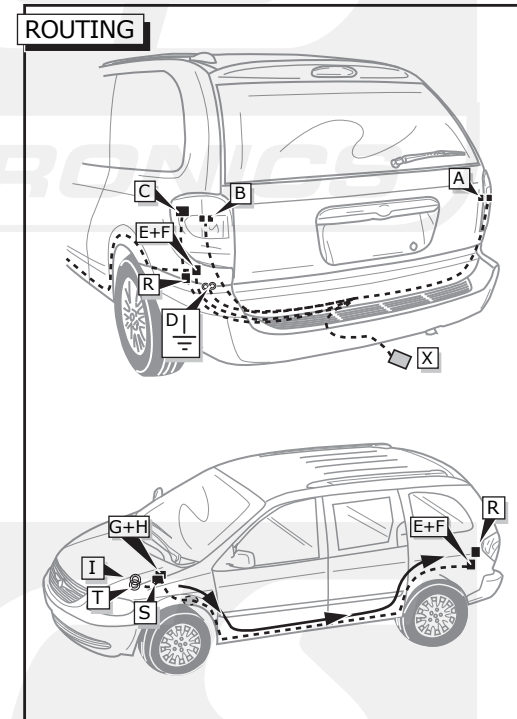

Einbauanleitung Elektrosatz
Anhängervorrichtung mit 13-P Steckdose
lt. DIN/ISO Norm 11446

Instructions de montage du faisceau
électrique pour crochet d'attelage
conforme à la norme
DIN/ISO 11446 prise 13-P

Fitting instructions electric wiringkit
towbar with 13-P socket up to
DIN/ISO norm 11446

Montage-handleiding elektrokabelset voor
trekhaak met 13-P contactdoos
vlg. DIN/ISO norm 11446

Instrucciones de montaje de juego de cables
eléctricos para gancho de remolque con caja de
conexiones 13-P según norma DIN/ISO 11446

Istruzioni di montaggio di set di cavi elettrici per
gancio da traino con zoccolo a 13-P conforme alla
norma DIN/ISO 11446

Monteringsanvisningar elkabelsats för dragkrok
med 13-P kontaktdosa enligt DIN/ISO norm 11446

CHRYSLER VOYAGER STOW'N GO 2004- CHRYSLER VOYAGER 2002-

Bestel Nr.: CR-028-HB

*Einzelteilliste *Liste de pieces *Part list *Onderdelenlijst
*Lista de componentes *Elenco componenti *Dellista

1

2

INFO Anschluß Steckdose / Connection de la prise / Socket connection / Contactdoos aansluiting
 Conexión de la caja de enchufe / Allaccio zoccolo / Anslutning kontaktdosa