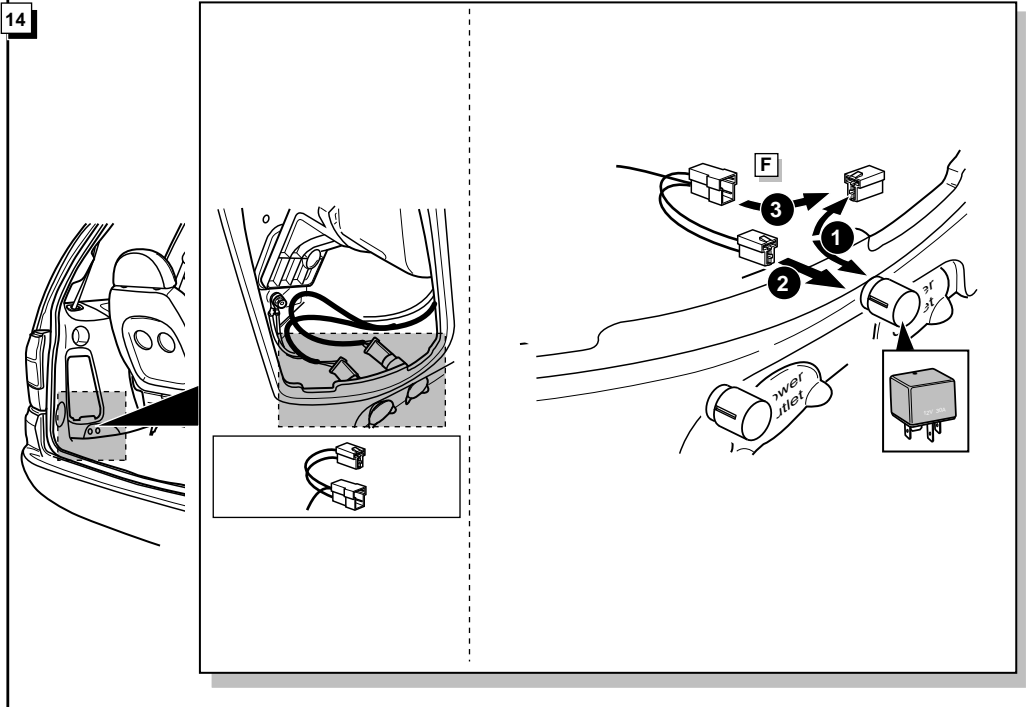

Einbauanleitung Elektrosatz  
Anhängervorrichtung mit 12-N Steckdose  
lt. DIN/ISO Norm 1724

Instructions de montage du faisceau  
électrique pour crochet d'attelage  
conforme à la norme  
DIN/ISO 1724 prise 12-N

4

5

**INFO**

18

19

**ROUTING****INFO**

- \*Für das aktivieren der zweiten Kontrolleuchte (C2 Funktion), fragen Sie bitte Ihr Händler.
- \*Pour activer la deuxième lampe de contrôle (C2 fonction), consultez votre stockiste s.v.p.
- \*For activating the second direction indicator light (C2 function), please consult your dealer.
- \*Voor het actief maken van het tweede controlelampje (C2 functie), raadpleeg uw dealer.