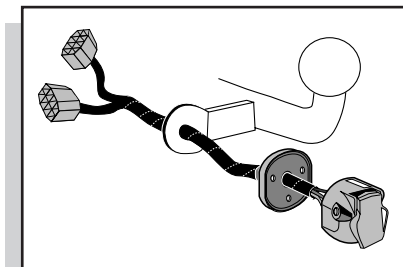

Einbauanleitung Elektrosatz  
Anhängervorrichtung mit 12-N Steckdose  
lt. DIN/ISO Norm 1724

Instructions de montage du faisceau  
électrique pour crochet d'attelage  
conforme à la norme  
DIN/ISO 1724 prise 12-N

Fitting instructions electric wiringkit  
towbar with 12-N socket up to  
DIN/ISO norm 1724

Montage-handleiding elektrokabelset voor  
trekhaak met 12-N contactdoos  
vlgs. DIN/ISO norm 1724

VW SHARAN	1999-2000	+2000-
SEAT ALHAMBRA	1999-2000	+2000-
FORD GALAXY	1999-2000	+2000-