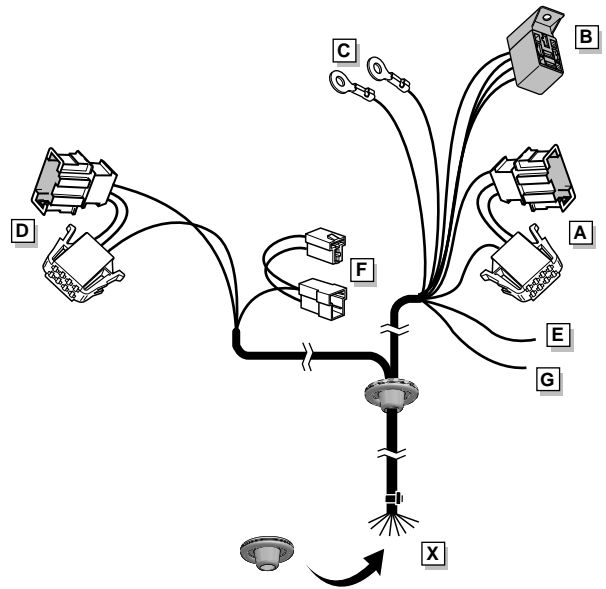

Einbauanleitung Elektrosatz  
Anhängervorrichtung mit 12-N Steckdose  
lt. DIN/ISO Norm 1724

Instructions de montage du faisceau  
électrique pour crochet d'attelage  
conforme à la norme  
DIN/ISO 1724 prise 12-N

Fitting instructions electric wiringkit  
towbar with 12-N socket up to  
DIN/ISO norm 1724

Montage-handleiding elektrokabelset voor  
trekhaak met 12-N contactdoos  
vlgs. DIN/ISO norm 1724

VW SHARAN	1999-2000	+2000-
SEAT ALHAMBRA	1999-2000	+2000-
FORD GALAXY	1999-2000	+2000-

4

5

**INFO**

18

19

**ROUTING****INFO**

- \*Für das aktivieren der zweiten Kontrolleuchte (C2 Funktion), fragen Sie bitte Ihr Händler.
- \*Pour activer la deuxième lampe de contrôle (C2 fonction), consultez votre stockiste s.v.p.
- \*For activating the second direction indicator light (C2 function), please consult your dealer.
- \*Voor het actief maken van het tweede controlelampje (C2 functie), raadpleeg uw dealer.

**INFO** Anschluß Steckdose / Connection de la prise / Socket connection / Contactdoos aansluiting

DIN/ISO 1724		D	F	GB	NL
	1/L	gelb	jaune	yellow	geel
	2	blau	bleu	blue	blauw
	1-8	weiß	blanc	white	wit
	4/R	grün	vert	green	groen
	5/58-R	braun	marron	brown	bruin
	6/54	rot	rouge	red	rood
	7/58-L	schwarz	noir	black	zwart
	8/58-b	grau	gris	grey	grijs