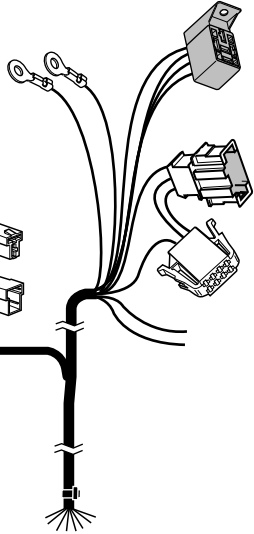

Einbauanleitung Elektrosatz  
Anhängervorrichtung mit 12-N Steckdose  
lt. DIN/ISO Norm 1724

Instructions de montage du faisceau  
électrique pour crochet d'attelage  
conforme à la norme  
DIN/ISO 1724 prise 12-N

Fitting instructions electric wiringkit  
towbar with 12-N socket up to  
DIN/ISO norm 1724

Montage-handleiding elektrokabelset voor  
trekhaak met 12-N contactdoos  
vlgs. DIN/ISO norm 1724

VW SHARAN	1999-2000	+2000-
SEAT ALHAMBRA	1999-2000	+2000-
FORD GALAXY	1999-2000	+2000-

Bestel Nr.: VW-011-BB

\* Teilliste

\* Liste de pieces

\* Part list

\* Onderdelenlijst

1x

2x

3x