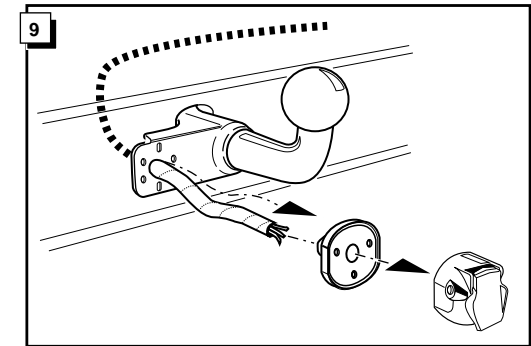

22

FUNKTIONEN KONTROLLIEREN !
CONTRÔLER LES FONCTIONS !
CHECK FUNCTIONS !
CONTROLEER FUNCTIES !