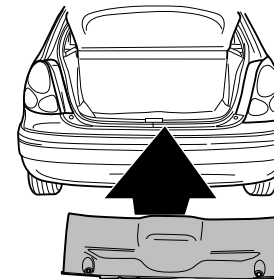

5

Hatchback

6

Hatchback

7 Liftback

8

Liftback

Hatchback

27 Liftb. & Hatchb.

28 Liftb. & Hatchb.

INFO

INFO

Die Kontrolleuchte blinkt, wenn beim angeschlossenen Anhänger die Blinker (3x21W) oder Warnblinkanlage (6x21W) eingeschaltet sind.

Le deuxième témoin de contrôle clignote lorsque les feux de détresses (6x21W) et les clignotants (3x21W) du véhicule sont allumés alors que la caravane/remorque est accouplée au véhicule.