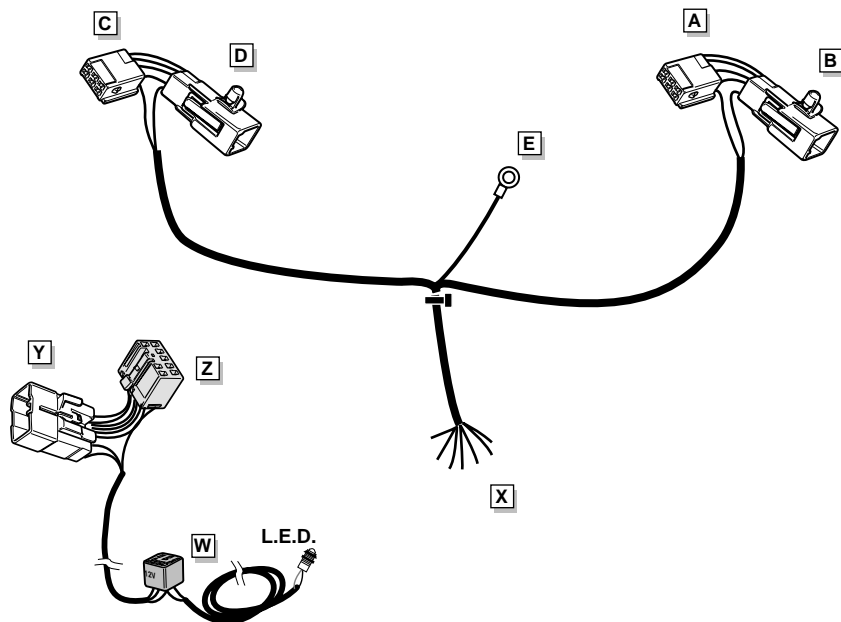

**Einbauanleitung Elektrosatz
Anhängervorrichtung mit 12-N Steckdose
lt. DIN/ISO Norm 1724**

**Instructions de montage du faisceau
électrique pour crochet d'attelage
conforme à la norme
DIN/ISO 1724 prise 12-N**

**Fitting instructions electric wiringkit
towbar with 12-N socket up to
DIN/ISO norm 1724**

**Montage-handleiding elektrokabelset voor
trekhaak met 12-N contactdoos
vlg. DIN/ISO norm 1724**

TOYOTA COROLLA HATCHBACK/LIFTBACK 11/1999-

27 Liftb. & Hatchb.

28 Liftb. & Hatchb.

INFO

INFO

Die Kontrolleuchte blinkt, wenn beim angeschlossenen Anhänger die Blinker (3x21W) oder Warnblinkanlage (6x21W) eingeschaltet sind.

Le deuxième témoin de contrôle clignote lorsque les feux de détresses (6x21W) et les clignotants (3x21W) du véhicule sont allumés alors que la caravane/remorque est accouplée au véhicule.

By switching on flashers with the trailer connected (3x21W) or the warning lights (6x21W), the 2nd direction indicator light will flash.

Het controle-lampje knippert wanneer bij aangesloten aanhanger de knipperlichten (3x21W) of waarschuwingslichten (6x21W) ingeschakeld zijn.