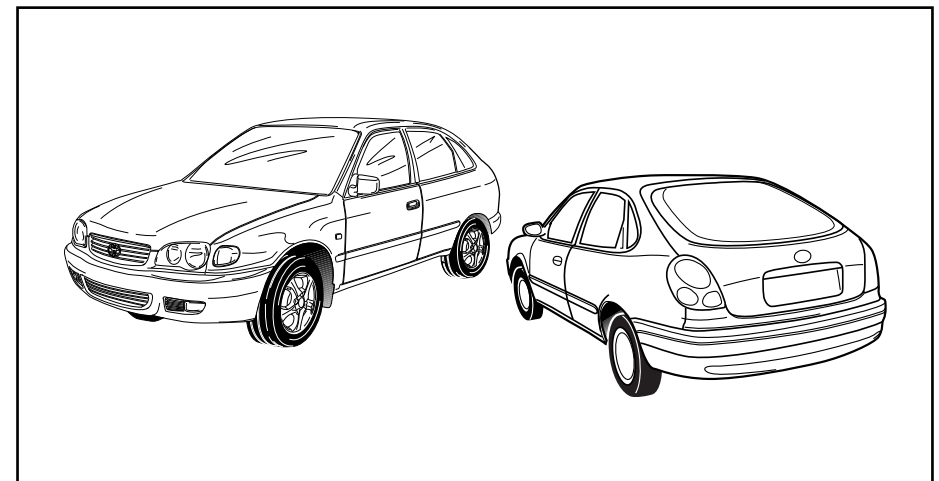

**Einbauanleitung Elektrosatz
Anhängervorrichtung mit 12-N Steckdose
lt. DIN/ISO Norm 1724**

**Instructions de montage du faisceau
électrique pour crochet d'attelage
conforme à la norme
DIN/ISO 1724 prise 12-N**

**Fitting instructions electric wiringkit
towbar with 12-N socket up to
DIN/ISO norm 1724**

**Montage-handleiding elektrokabelset voor
trekhaak met 12-N contactdoos
vlg. DIN/ISO norm 1724**

TOYOTA COROLLA HATCHBACK/LIFTBACK 11/1999-