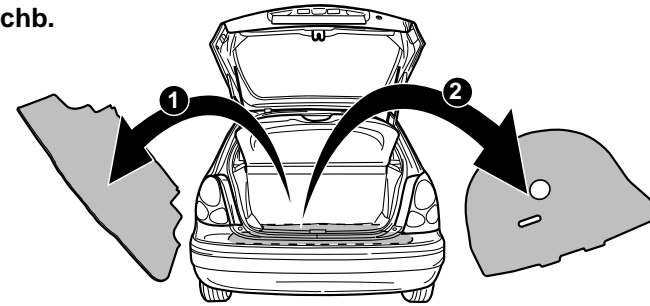

**Einbauanleitung Elektrosatz
Anhängervorrichtung mit 12-N Steckdose
lt. DIN/ISO Norm 1724**

**Instructions de montage du faisceau
électrique pour crochet d'attelage
conforme à la norme
DIN/ISO 1724 prise 12-N**

**Fitting instructions electric wiringkit
towbar with 12-N socket up to
DIN/ISO norm 1724**

**Montage-handleiding elektrokabelset voor
trekhaak met 12-N contactdoos
vlg. DIN/ISO norm 1724**

TOYOTA COROLLA HATCHBACK/LIFTBACK 11/1999-

Bestel Nr.: TO-078-BL

1

2

Liftb. & Hatchb.

3

Liftb. & Hatchb.

4

Liftb. & Hatchb.