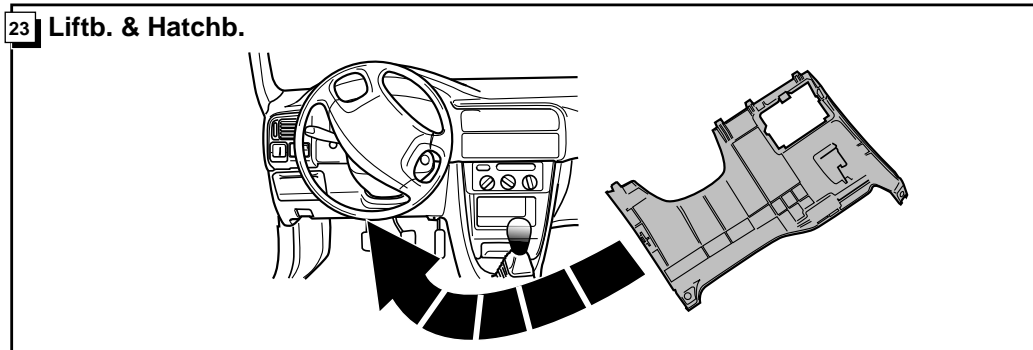

22

FUNKTIONEN KONTROLLIEREN !
CONTRÔLER LES FONCTIONS !
CHECK FUNCTIONS !
CONTROLEER FUNCTIES !