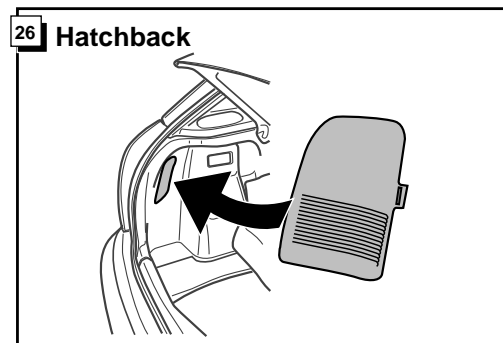

22

FUNKTIONEN KONTROLLIEREN !
CONTRÔLER LES FONCTIONS !
CHECK FUNCTIONS !
CONTROLEER FUNCTIES !