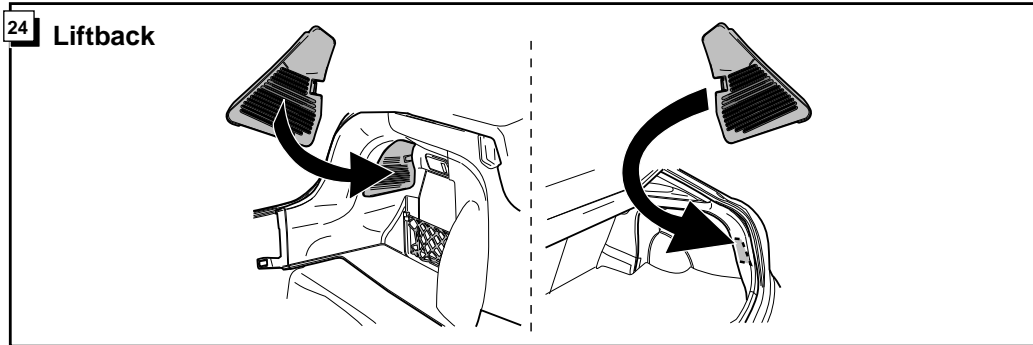

22

FUNKTIONEN KONTROLLIEREN !
CONTRÔLER LES FONCTIONS !
CHECK FUNCTIONS !
CONTROLEER FUNCTIES !