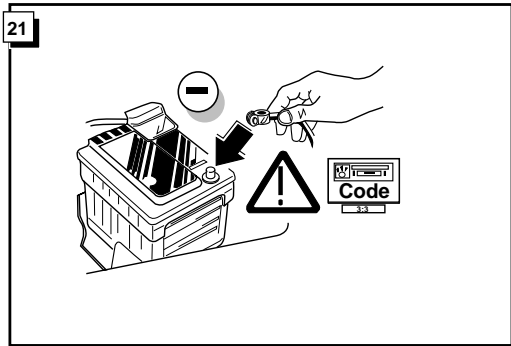

**Einbauanleitung Elektrosatz
Anhängervorrichtung mit 12-N Steckdose
lt. DIN/ISO Norm 1724**

**Instructions de montage du faisceau
électrique pour crochet d'attelage
conforme à la norme
DIN/ISO 1724 prise 12-N**

27 Liftb. & Hatchb.

28 Liftb. & Hatchb.

INFO

INFO

Die Kontrolleuchte blinkt, wenn beim angeschlossenen Anhänger die Blinker (3x21W) oder Warnblinkanlage (6x21W) eingeschaltet sind.

Le deuxième témoin de contrôle clignote lorsque les feux de détresses (6x21W) et les clignotants (3x21W) du véhicule sont allumés alors que la caravane/remorque est accouplée au véhicule.

By switching on flashers with the trailer connected (3x21W) or the warning lights (6x21W), the 2nd direction indicator light will flash.

Het controle-lampje knippert wanneer bij aangesloten aanhanger de knipperlichten (3x21W) of waarschuwingslichten (6x21W) ingeschakeld zijn.