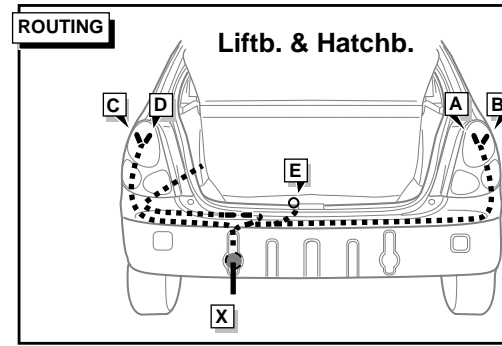

22

FUNKTIONEN KONTROLLIEREN !
CONTRÔLER LES FONCTIONS !
CHECK FUNCTIONS !
CONTROLEER FUNCTIES !