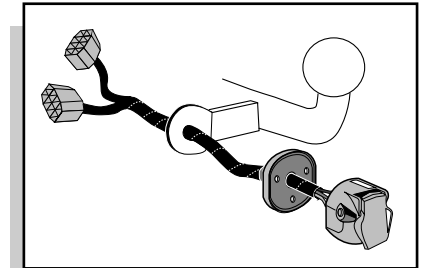

**Einbauanleitung Elektrosatz
Anhängervorrichtung mit 12-N Steckdose
lt. DIN/ISO Norm 1724**

**Instructions de montage du faisceau
électrique pour crochet d'attelage
conforme à la norme
DIN/ISO 1724 prise 12-N**

**Fitting instructions electric wiringkit
towbar with 12-N socket up to
DIN/ISO norm 1724**

**Montage-handleiding elektrokabelset voor
trekhaak met 12-N contactdoos
vlg. DIN/ISO norm 1724**

TOYOTA COROLLA HATCHBACK/LIFTBACK 11/1999-

Bestel Nr.: TO-078-BL

1

2

Liftb. & Hatchb.

3

Liftb. & Hatchb.

4

Liftb. & Hatchb.