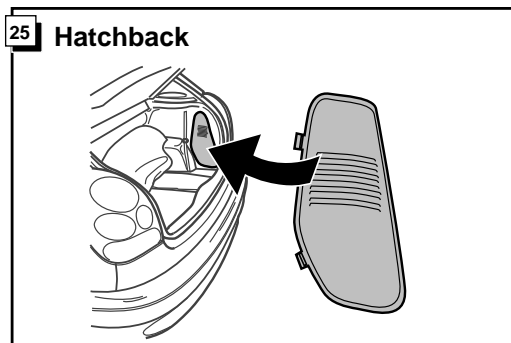

22

FUNKTIONEN KONTROLLIEREN !
CONTRÔLER LES FONCTIONS !
CHECK FUNCTIONS !
CONTROLEER FUNCTIES !