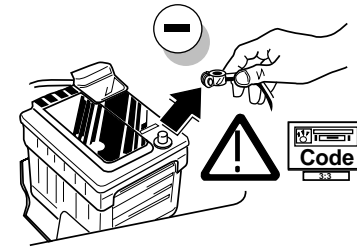

**Einbauanleitung Elektrosatz
Anhängervorrichtung mit 12-N Steckdose
lt. DIN/ISO Norm 1724**

**Instructions de montage du faisceau
électrique pour crochet d'attelage
conforme à la norme
DIN/ISO 1724 prise 12-N**

**Fitting instructions electric wiringkit
towbar with 12-N socket up to
DIN/ISO norm 1724**

**Montage-handleiding elektrokabelset voor
trekhaak met 12-N contactdoos
vlg. DIN/ISO norm 1724**

TOYOTA COROLLA HATCHBACK/LIFTBACK 11/1999-

Bestel Nr.: TO-078-BL

1

2

Liftb. & Hatchb.

3

Liftb. & Hatchb.

4

Liftb. & Hatchb.