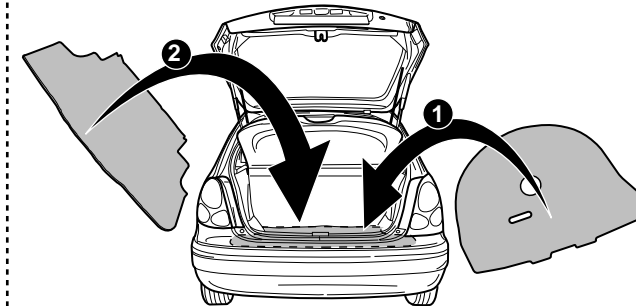

27 Liftb. & Hatchb.

28 Liftb. & Hatchb.

INFO

INFO

Die Kontrolleuchte blinkt, wenn beim angeschlossenen Anhänger die Blinker (3x21W) oder Warnblinkanlage (6x21W) eingeschaltet sind.

Le deuxième témoin de contrôle clignote lorsque les feux de détresses (6x21W) et les clignotants (3x21W) du véhicule sont allumés alors que la caravane/remorque est accouplée au véhicule.