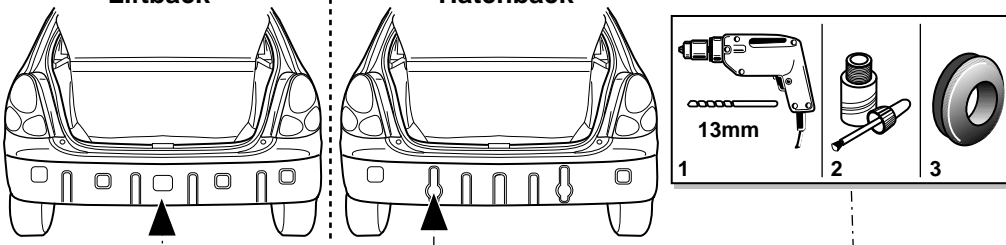

5

Hatchback

6

Hatchback

7 Liftback

8

Liftback

Hatchback

27 Liftb. & Hatchb.

28 Liftb. & Hatchb.

INFO

INFO

Die Kontrolleuchte blinkt, wenn beim angeschlossenen Anhänger die Blinker (3x21W) oder Warnblinkanlage (6x21W) eingeschaltet sind.

Le deuxième témoin de contrôle clignote lorsque les feux de détresses (6x21W) et les clignotants (3x21W) du véhicule sont allumés alors que la caravane/remorque est accouplée au véhicule.