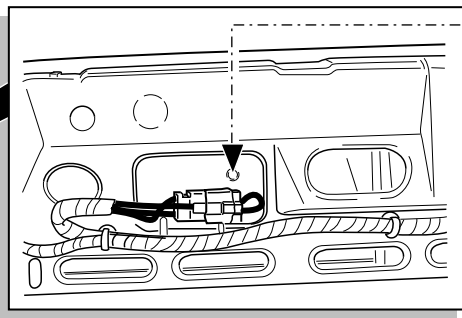

Bestel Nr.: OP-008-BB

1

2

3

INFO Anschluß Steckdose / Connection de la prise / Socket connection / Contactdoos aansluiting

DIN/ISO 1724		(D)	(F)	(GB)	(NL)
	1/L	gelb	jaune	yellow	geel
	2	blau	bleu	blue	blauw
	1-8	weiß	blanc	white	wit
	4/R	grün	vert	green	groen
	5/58-R	braun	marron	brown	bruin
	6/54	rot	rouge	red	rood
	7/58-L	schwarz	noir	black	zwart
	8/58-b	grau	gris	grey	grijs