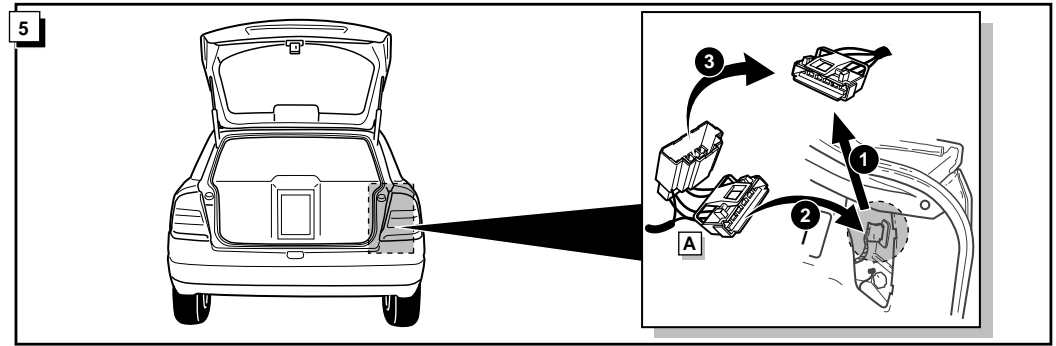

Bestel Nr.: OP-008-BB

1

2

3

INFO Anschluß Steckdose / Connection de la prise / Socket connection / Contactdoos aansluiting

DIN/ISO 1724		(D)	(F)	(GB)	(NL)
	1/L	gelb	jaune	yellow	geel
	2	blau	bleu	blue	blauw
	1-8	weiß	blanc	white	wit
	4/R	grün	vert	green	groen
	5/58-R	braun	marron	brown	bruin
	6/54	rot	rouge	red	rood
	7/58-L	schwarz	noir	black	zwart
	8/58-b	grau	gris	grey	grijs