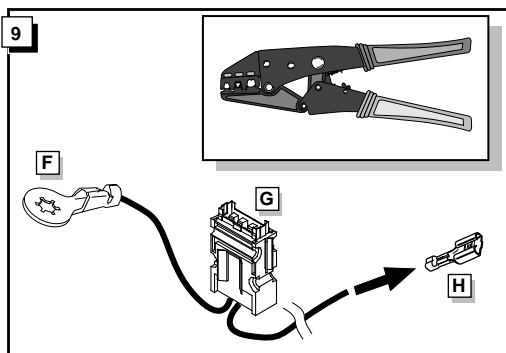

Einbauanleitung Elektrosatz
Anhängervorrichtung mit 12-N Steckdose
lt. DIN/ISO Norm 1724

Instructions de montage du faisceau
électrique pour crochet d'attelage
conforme à la norme
DIN/ISO 1724 prise 12-N

**ROUTING**

12

13

9

10

15

16

11