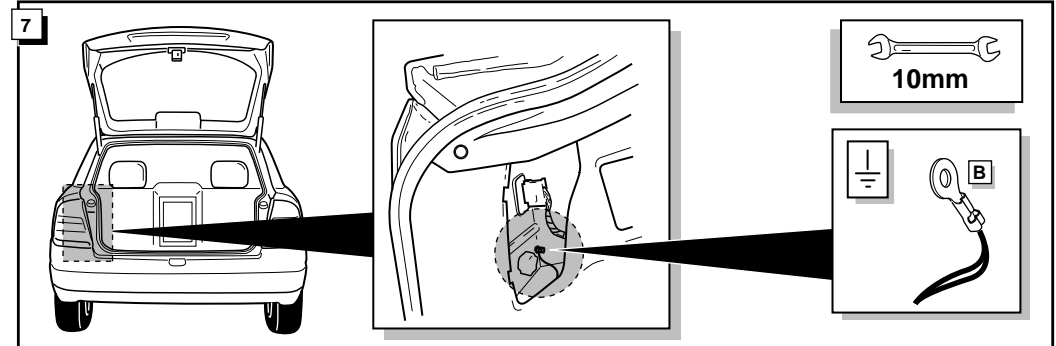

Bestel Nr.: OP-008-BB

1

2

3

INFO Anschluß Steckdose / Connection de la prise / Socket connection / Contactdoos aansluiting

DIN/ISO 1724		(D)	(F)	(GB)	(NL)
	1/L	gelb	jaune	yellow	geel
	2	blau	bleu	blue	blauw
	1-8	weiß	blanc	white	wit
	4/R	grün	vert	green	groen
	5/58-R	braun	marron	brown	bruin
	6/54	rot	rouge	red	rood
	7/58-L	schwarz	noir	black	zwart
	8/58-b	grau	gris	grey	grijs