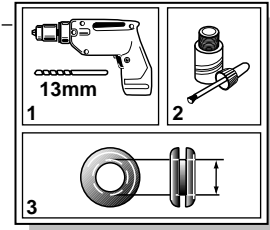

Einbauanleitung Elektrosatz
Anhängervorrichtung mit 12-N Steckdose
lt. DIN/ISO Norm 1724

Instructions de montage du faisceau
électrique pour crochet d'attelage
conforme à la norme
DIN/ISO 1724 prise 12-N

Bestel Nr.: OP-008-BB

1

2

3

INFO Anschluß Steckdose / Connection de la prise / Socket connection / Contactdoos aansluiting

DIN/ISO 1724		(D)	(F)	(GB)	(NL)
	1/L	gelb	jaune	yellow	geel
	2	blau	bleu	blue	blauw
	1-8	weiß	blanc	white	wit
	4/R	grün	vert	green	groen
	5/58-R	braun	marron	brown	bruin
	6/54	rot	rouge	red	rood
	7/58-L	schwarz	noir	black	zwart
	8/58-b	grau	gris	grey	grijs