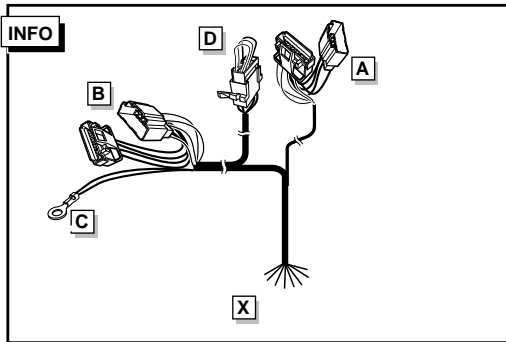

Einbauanleitung Elektrosatz
Anhängervorrichtung mit 12-N Steckdose
lt. DIN/ISO Norm 1724

Instructions de montage du faisceau
électrique pour crochet d'attelage
conforme à la norme
DIN/ISO 1724 prise 12-N

Bestel Nr.: OP-008-BB

1

2

3

INFO Anschluß Steckdose / Connection de la prise / Socket connection / Contactdoos aansluiting

DIN/ISO 1724		(D)	(F)	(GB)	(NL)
	1/L	gelb	jaune	yellow	geel
	2	blau	bleu	blue	blauw
	1-8	weiß	blanc	white	wit
	4/R	grün	vert	green	groen
	5/58-R	braun	marron	brown	bruin
	6/54	rot	rouge	red	rood
	7/58-L	schwarz	noir	black	zwart
	8/58-b	grau	gris	grey	grijs