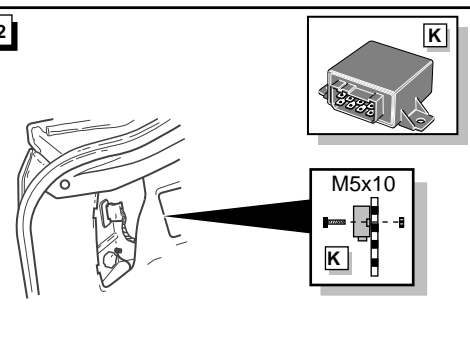

Einbauanleitung Elektrosatz
Anhängervorrichtung mit 12-N Steckdose
lt. DIN/ISO Norm 1724

Instructions de montage du faisceau
électrique pour crochet d'attelage
conforme à la norme
DIN/ISO 1724 prise 12-N

INFO

Erweiterungssatz für Fahrzeuge mit Check Control.

Faisceau d'extension pour véhicules avec check control.

Extension kit for vehicles with check control.

Uitbreidingsset voor voertuigen met check control.

**ROUTING**

12

13

9

10

15

16

11