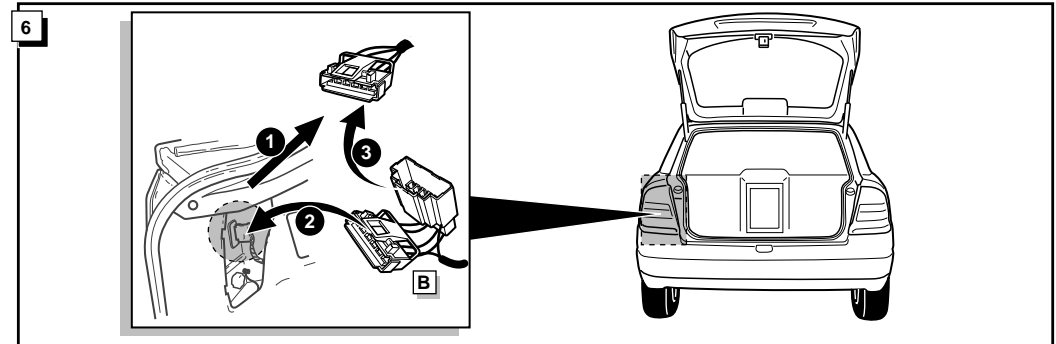

Bestel Nr.: OP-008-BB

1

2

3

INFO Anschluß Steckdose / Connection de la prise / Socket connection / Contactdoos aansluiting

DIN/ISO 1724		(D)	(F)	(GB)	(NL)
	1/L	gelb	jaune	yellow	geel
	2	blau	bleu	blue	blauw
	1-8	weiß	blanc	white	wit
	4/R	grün	vert	green	groen
	5/58-R	braun	marron	brown	bruin
	6/54	rot	rouge	red	rood
	7/58-L	schwarz	noir	black	zwart
	8/58-b	grau	gris	grey	grijs