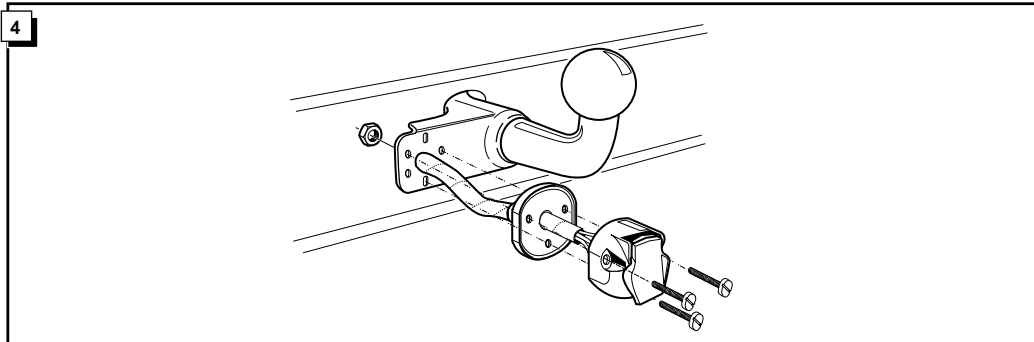

Bestel Nr.: OP-008-BB

1

2

3

INFO Anschluß Steckdose / Connection de la prise / Socket connection / Contactdoos aansluiting

DIN/ISO 1724		(D)	(F)	(GB)	(NL)
	1/L	gelb	jaune	yellow	geel
	2	blau	bleu	blue	blauw
	1-8	weiß	blanc	white	wit
	4/R	grün	vert	green	groen
	5/58-R	braun	marron	brown	bruin
	6/54	rot	rouge	red	rood
	7/58-L	schwarz	noir	black	zwart
	8/58-b	grau	gris	grey	grijs