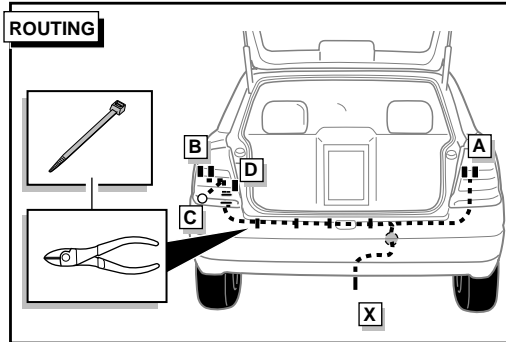

Bestel Nr.: OP-008-BB

1

2

3

INFO Anschluß Steckdose / Connection de la prise / Socket connection / Contactdoos aansluiting

DIN/ISO 1724		(D)	(F)	(GB)	(NL)
	1/L	gelb	jaune	yellow	geel
	2	blau	bleu	blue	blauw
	1-8	weiß	blanc	white	wit
	4/R	grün	vert	green	groen
	5/58-R	braun	marron	brown	bruin
	6/54	rot	rouge	red	rood
	7/58-L	schwarz	noir	black	zwart
	8/58-b	grau	gris	grey	grijs