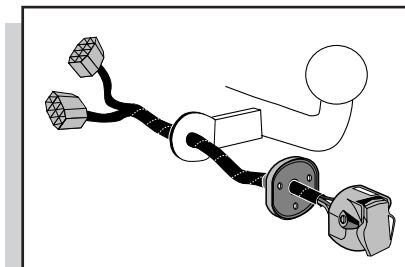

Einbauanleitung Elektrosatz
Anhängervorrichtung mit 12-N Steckdose
lt. DIN/ISO Norm 1724

Instructions de montage du faisceau
électrique pour crochet d'attelage
conforme à la norme
DIN/ISO 1724 prise 12-N

Fitting instructions electric wiringkit
towbar with 12-N socket up to
DIN/ISO norm 1724

Montage-handleiding elektrokabelset voor
trekhaak met 12-N contactdoos
vlgs. DIN/ISO norm 1724

OPEL ASTRA HB 1998- / SEDAN 11/1998-