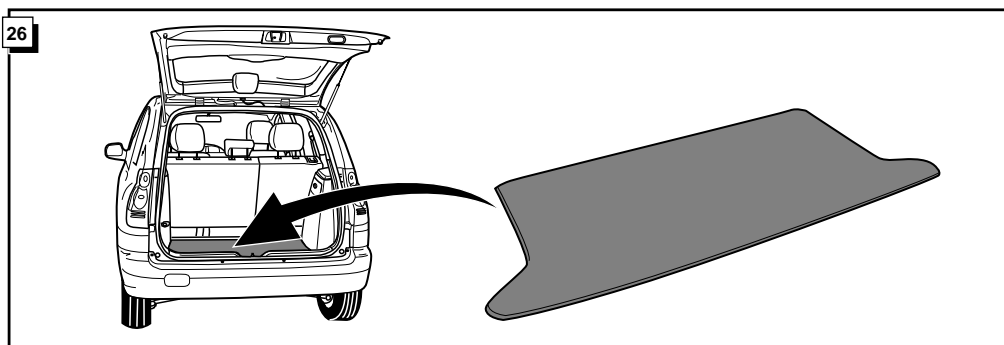

Bestel Nr.: HY-027-BB

* Teilliste

* Liste de pieces

* Part list

* Onderdelenlijst

INFO Anschluß Steckdose / Connection de la prise / Socket connection / Contactdoos aansluiting

DIN/ISO 1724		D	F	GB	NL
↶	1/L	gelb	jaune	yellow	geel
⚡	2	blau	bleu	blue	blauw
⏏	1-8	weiß	blanc	white	wit
↷	4/R	grün	vert	green	groen
☀	5/58-R	braun	marron	brown	bruin
STOP	6/54	rot	rouge	red	rood
☀	7/58-L	schwarz	noir	black	zwart
⚡ → ⚡	8/58-b	grau	gris	grey	grijs