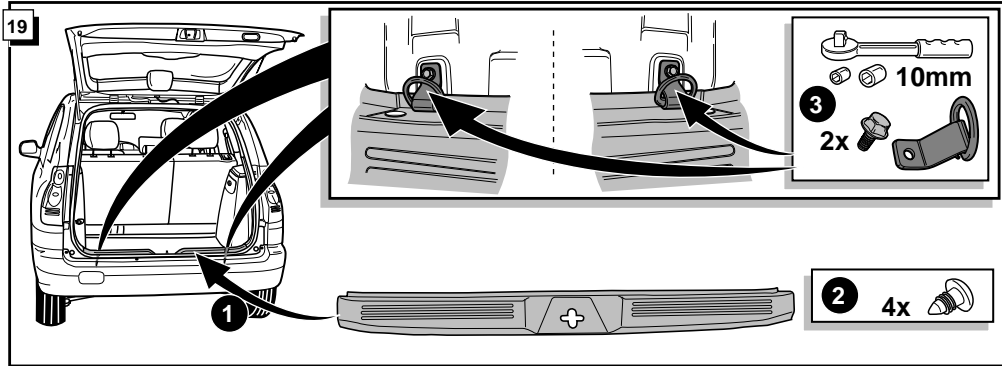

**Einbauanleitung Elektrosatz
Anhängervorrichtung mit 12-N Steckdose
lt. DIN/ISO Norm 1724**

**Instructions de montage du faisceau
électrique pour crochet d'attelage
conforme á la norme
DIN/ISO 1724 prise 12-N**

Bestel Nr.: HY-027-BB

* Teilliste

* Liste de pieces

* Part list

* Onderdelenlijst

INFO Anschluß Steckdose / Connection de la prise / Socket connection / Contactdoos aansluiting

DIN/ISO 1724		D	F	GB	NL
↶	1/L	gelb	jaune	yellow	geel
⚡	2	blau	bleu	blue	blauw
⏏	1-8	weiß	blanc	white	wit
↷	4/R	grün	vert	green	groen
☀	5/58-R	braun	marron	brown	bruin
STOP	6/54	rot	rouge	red	rood
☀	7/58-L	schwarz	noir	black	zwart
⚡ → ⚡	8/58-b	grau	gris	grey	grijs