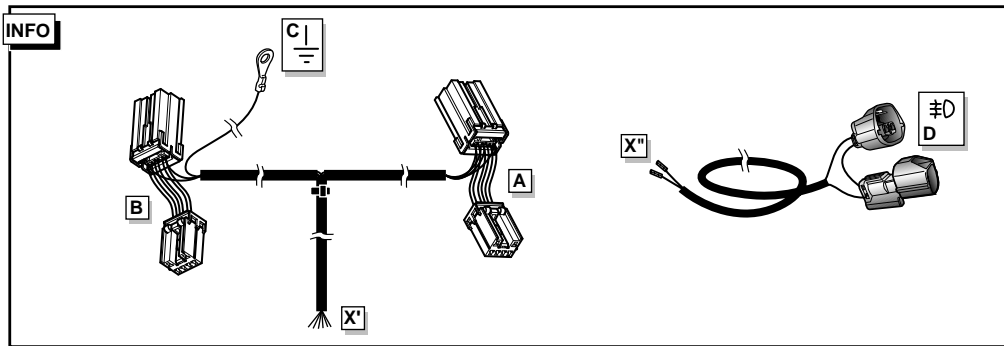

**Einbauanleitung Elektrosatz
Anhängervorrichtung mit 12-N Steckdose
lt. DIN/ISO Norm 1724**

**Instructions de montage du faisceau
électrique pour crochet d'attelage
conforme á la norme
DIN/ISO 1724 prise 12-N**

**Fitting instructions electric wiringkit
towbar with 12-N socket up to
DIN/ISO norm 1724**

**Montage-handleiding elektrokabelset voor
trekhaak met 12-N contactdoos
vlg. DIN/ISO norm 1724**

HYUNDAI MATRIX 2001-

Bestel Nr.: HY-027-BB

* Teilliste

* Liste de pieces

* Part list

* Onderdelenlijst

INFO Anschluß Steckdose / Connection de la prise / Socket connection / Contactdoos aansluiting

DIN/ISO 1724		D	F	GB	NL
↶	1/L	gelb	jaune	yellow	geel
⚡	2	blau	bleu	blue	blauw
⏏	1-8	weiß	blanc	white	wit
↷	4/R	grün	vert	green	groen
☀	5/58-R	braun	marron	brown	bruin
STOP	6/54	rot	rouge	red	rood
☀	7/58-L	schwarz	noir	black	zwart
⚡ → ⚡	8/58-b	grau	gris	grey	grijs