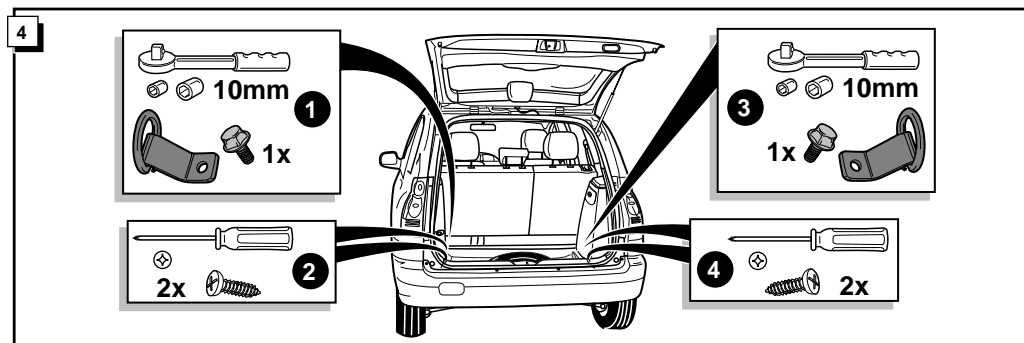

**Einbauanleitung Elektrosatz
Anhängervorrichtung mit 12-N Steckdose
lt. DIN/ISO Norm 1724**

**Instructions de montage du faisceau
électrique pour crochet d'attelage
conforme á la norme
DIN/ISO 1724 prise 12-N**

**Fitting instructions electric wiringkit
towbar with 12-N socket up to
DIN/ISO norm 1724**

**Montage-handleiding elektrokabelset voor
trekhaak met 12-N contactdoos
vlg. DIN/ISO norm 1724**

HYUNDAI MATRIX 2001-

Bestel Nr.: HY-027-BB

* Teilliste

* Liste de pieces

* Part list

* Onderdelenlijst

INFO Anschluß Steckdose / Connection de la prise / Socket connection / Contactdoos aansluiting

DIN/ISO 1724		D	F	GB	NL
↶	1/L	gelb	jaune	yellow	geel
⚡	2	blau	bleu	blue	blauw
⏏	1-8	weiß	blanc	white	wit
↷	4/R	grün	vert	green	groen
☀	5/58-R	braun	marron	brown	bruin
STOP	6/54	rot	rouge	red	rood
☀	7/58-L	schwarz	noir	black	zwart
⚡ → ⚡	8/58-b	grau	gris	grey	grijs