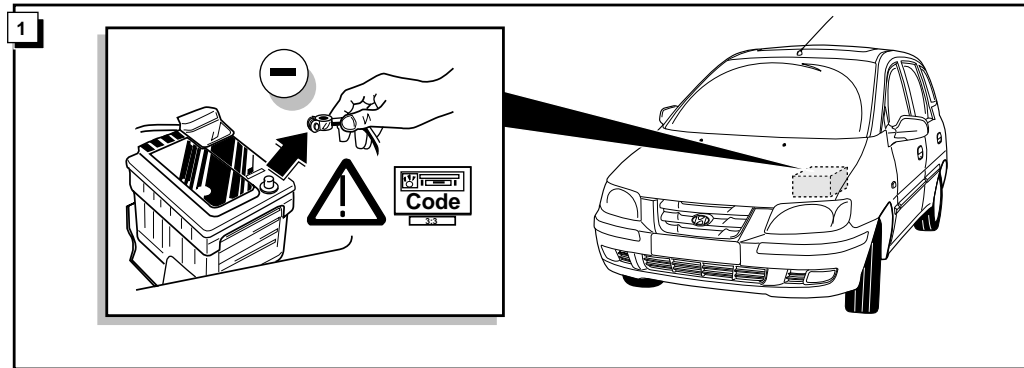

**Einbauanleitung Elektrosatz
Anhängervorrichtung mit 12-N Steckdose
lt. DIN/ISO Norm 1724**

**Instructions de montage du faisceau
électrique pour crochet d'attelage
conforme á la norme
DIN/ISO 1724 prise 12-N**

**Fitting instructions electric wiringkit
towbar with 12-N socket up to
DIN/ISO norm 1724**

**Montage-handleiding elektrokabelset voor
trekhaak met 12-N contactdoos
vlg. DIN/ISO norm 1724**

HYUNDAI MATRIX 2001-

Bestel Nr.: HY-027-BB

* Teilliste

* Liste de pieces

* Part list

* Onderdelenlijst

INFO Anschluß Steckdose / Connection de la prise / Socket connection / Contactdoos aansluiting

DIN/ISO 1724		D	F	GB	NL
↶	1/L	gelb	jaune	yellow	geel
⚡	2	blau	bleu	blue	blauw
⏏	1-8	weiß	blanc	white	wit
↷	4/R	grün	vert	green	groen
☀	5/58-R	braun	marron	brown	bruin
STOP	6/54	rot	rouge	red	rood
☀	7/58-L	schwarz	noir	black	zwart
⚡ → ⚡	8/58-b	grau	gris	grey	grijs