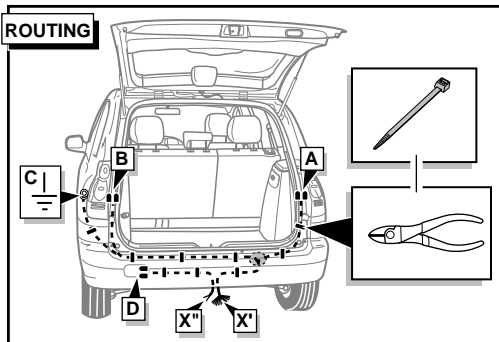

**Einbauanleitung Elektrosatz
Anhängervorrichtung mit 12-N Steckdose
lt. DIN/ISO Norm 1724**

**Instructions de montage du faisceau
électrique pour crochet d'attelage
conforme á la norme
DIN/ISO 1724 prise 12-N**

Bestel Nr.: HY-027-BB

* Teilliste

* Liste de pieces

* Part list

* Onderdelenlijst

INFO Anschluß Steckdose / Connection de la prise / Socket connection / Contactdoos aansluiting

DIN/ISO 1724		D	F	GB	NL
↶	1/L	gelb	jaune	yellow	geel
⚡	2	blau	bleu	blue	blauw
⏏	1-8	weiß	blanc	white	wit
↷	4/R	grün	vert	green	groen
☀	5/58-R	braun	marron	brown	bruin
STOP	6/54	rot	rouge	red	rood
☀	7/58-L	schwarz	noir	black	zwart
⚡ → ⚡	8/58-b	grau	gris	grey	grijs