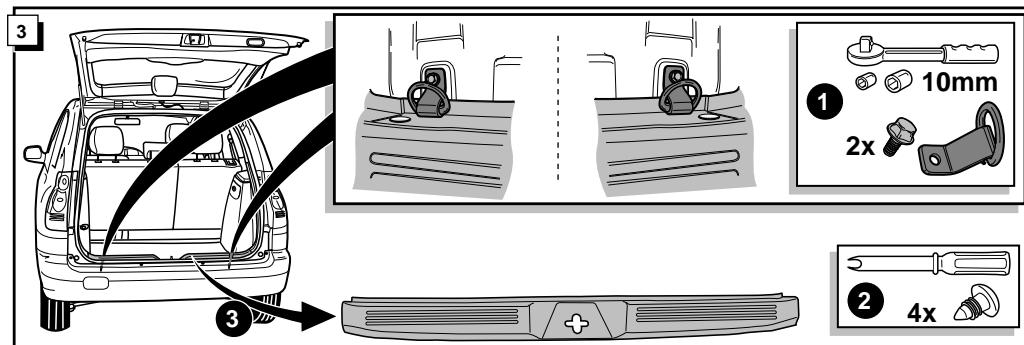

**Einbauanleitung Elektrosatz
Anhängervorrichtung mit 12-N Steckdose
lt. DIN/ISO Norm 1724**

**Instructions de montage du faisceau
électrique pour crochet d'attelage
conforme á la norme
DIN/ISO 1724 prise 12-N**

Bestel Nr.: HY-027-BB

* Teilliste

* Liste de pieces

* Part list

* Onderdelenlijst

INFO Anschluß Steckdose / Connection de la prise / Socket connection / Contactdoos aansluiting

DIN/ISO 1724		D	F	GB	NL
↶	1/L	gelb	jaune	yellow	geel
⚡	2	blau	bleu	blue	blauw
⏏	1-8	weiß	blanc	white	wit
↷	4/R	grün	vert	green	groen
☀	5/58-R	braun	marron	brown	bruin
STOP	6/54	rot	rouge	red	rood
☀	7/58-L	schwarz	noir	black	zwart
⚡ → ⚡	8/58-b	grau	gris	grey	grijs