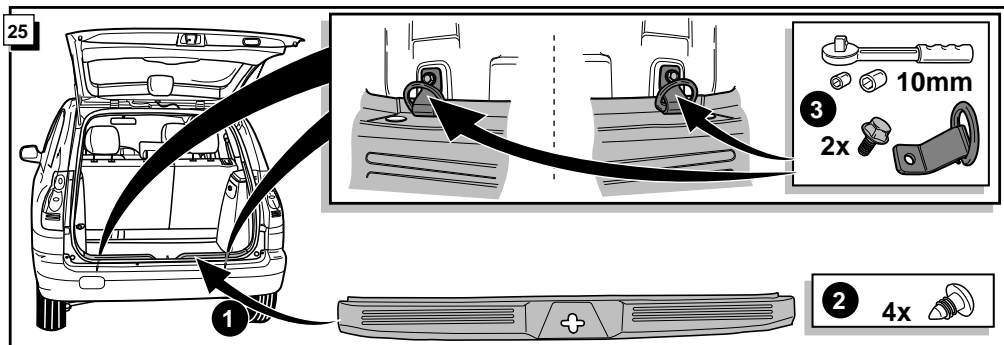

**Einbauanleitung Elektrosatz
Anhängervorrichtung mit 12-N Steckdose
lt. DIN/ISO Norm 1724**

**Instructions de montage du faisceau
électrique pour crochet d'attelage
conforme á la norme
DIN/ISO 1724 prise 12-N**

Bestel Nr.: HY-027-BB

* Teilliste

* Liste de pieces

* Part list

* Onderdelenlijst

INFO Anschluß Steckdose / Connection de la prise / Socket connection / Contactdoos aansluiting

DIN/ISO 1724		D	F	GB	NL
↶	1/L	gelb	jaune	yellow	geel
⚡	2	blau	bleu	blue	blauw
⏏	1-8	weiß	blanc	white	wit
↷	4/R	grün	vert	green	groen
☀	5/58-R	braun	marron	brown	bruin
STOP	6/54	rot	rouge	red	rood
☀	7/58-L	schwarz	noir	black	zwart
⚡ → ⚡	8/58-b	grau	gris	grey	grijs