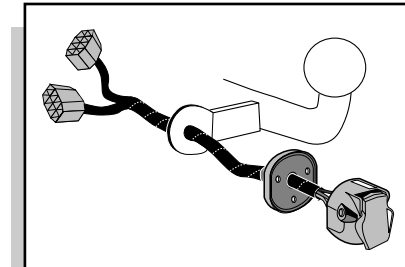

**Einbauanleitung Elektrosatz
Anhängervorrichtung mit 12-N Steckdose
lt. DIN/ISO Norm 1724**

**Instructions de montage du faisceau
électrique pour crochet d'attelage
conforme á la norme
DIN/ISO 1724 prise 12-N**

**Fitting instructions electric wiringkit
towbar with 12-N socket up to
DIN/ISO norm 1724**

**Montage-handleiding elektrokabelset voor
trekhaak met 12-N contactdoos
vlg. DIN/ISO norm 1724**

HYUNDAI MATRIX 2001-

Bestel Nr.: HY-027-BB

* Teilliste

* Liste de pieces

* Part list

* Onderdelenlijst

INFO Anschluß Steckdose / Connection de la prise / Socket connection / Contactdoos aansluiting

DIN/ISO 1724		D	F	GB	NL
↶	1/L	gelb	jaune	yellow	geel
⚡	2	blau	bleu	blue	blauw
⏏	1-8	weiß	blanc	white	wit
↷	4/R	grün	vert	green	groen
☀	5/58-R	braun	marron	brown	bruin
STOP	6/54	rot	rouge	red	rood
☀	7/58-L	schwarz	noir	black	zwart
⚡ → ⚡	8/58-b	grau	gris	grey	grijs