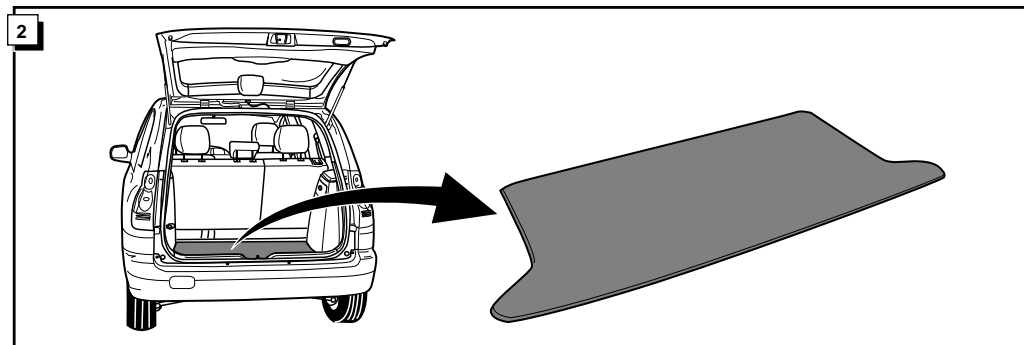

Bestel Nr.: HY-027-BB

* Teilliste

* Liste de pieces

* Part list

* Onderdelenlijst

INFO Anschluß Steckdose / Connection de la prise / Socket connection / Contactdoos aansluiting

DIN/ISO 1724		D	F	GB	NL
↶	1/L	gelb	jaune	yellow	geel
⚡	2	blau	bleu	blue	blauw
⏏	1-8	weiß	blanc	white	wit
↷	4/R	grün	vert	green	groen
☀	5/58-R	braun	marron	brown	bruin
STOP	6/54	rot	rouge	red	rood
☀	7/58-L	schwarz	noir	black	zwart
⚡ → ⚡	8/58-b	grau	gris	grey	grijs