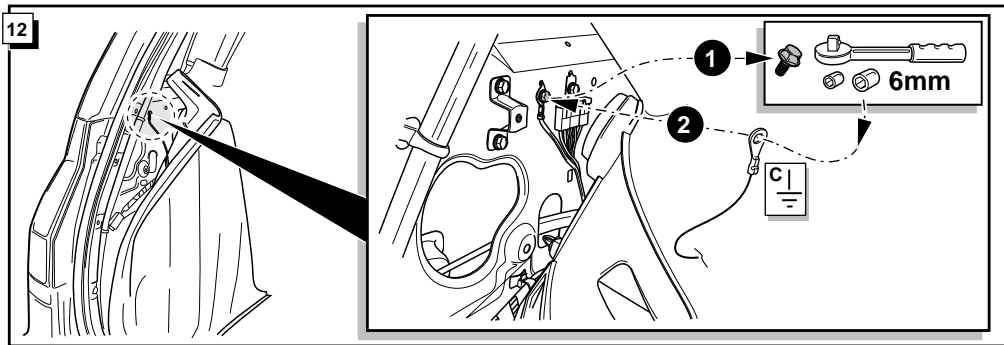

**Einbauanleitung Elektrosatz
Anhängervorrichtung mit 12-N Steckdose
lt. DIN/ISO Norm 1724**

**Instructions de montage du faisceau
électrique pour crochet d'attelage
conforme á la norme
DIN/ISO 1724 prise 12-N**

Bestel Nr.: HY-027-BB

* Teilliste

* Liste de pieces

* Part list

* Onderdelenlijst

INFO Anschluß Steckdose / Connection de la prise / Socket connection / Contactdoos aansluiting

DIN/ISO 1724		D	F	GB	NL
↶	1/L	gelb	jaune	yellow	geel
⚡	2	blau	bleu	blue	blauw
⏏	1-8	weiß	blanc	white	wit
↷	4/R	grün	vert	green	groen
☀	5/58-R	braun	marron	brown	bruin
STOP	6/54	rot	rouge	red	rood
☀	7/58-L	schwarz	noir	black	zwart
⚡ → ⚡	8/58-b	grau	gris	grey	grijs