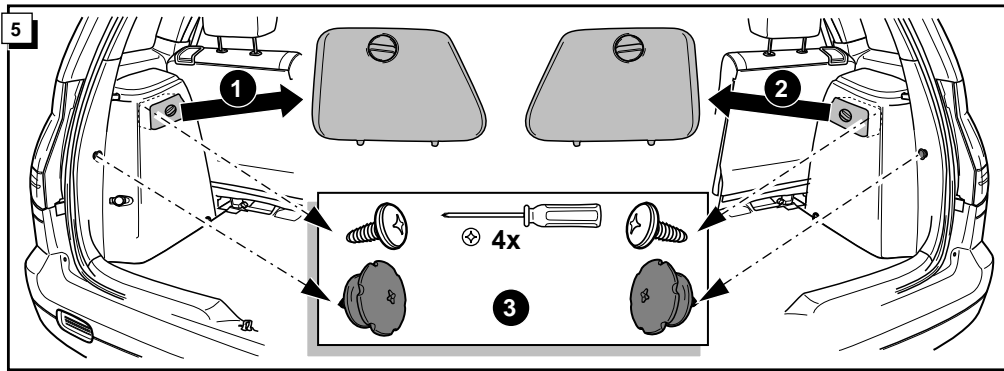

**Einbauanleitung Elektrosatz
Anhängervorrichtung mit 12-N Steckdose
lt. DIN/ISO Norm 1724**

**Instructions de montage du faisceau
électrique pour crochet d'attelage
conforme á la norme
DIN/ISO 1724 prise 12-N**

Bestel Nr.: HY-027-BB

* Teilliste

* Liste de pieces

* Part list

* Onderdelenlijst

INFO Anschluß Steckdose / Connection de la prise / Socket connection / Contactdoos aansluiting

DIN/ISO 1724		D	F	GB	NL
↶	1/L	gelb	jaune	yellow	geel
⚡	2	blau	bleu	blue	blauw
⏏	1-8	weiß	blanc	white	wit
↷	4/R	grün	vert	green	groen
☀	5/58-R	braun	marron	brown	bruin
STOP	6/54	rot	rouge	red	rood
☀	7/58-L	schwarz	noir	black	zwart
⚡ → ⚡	8/58-b	grau	gris	grey	grijs