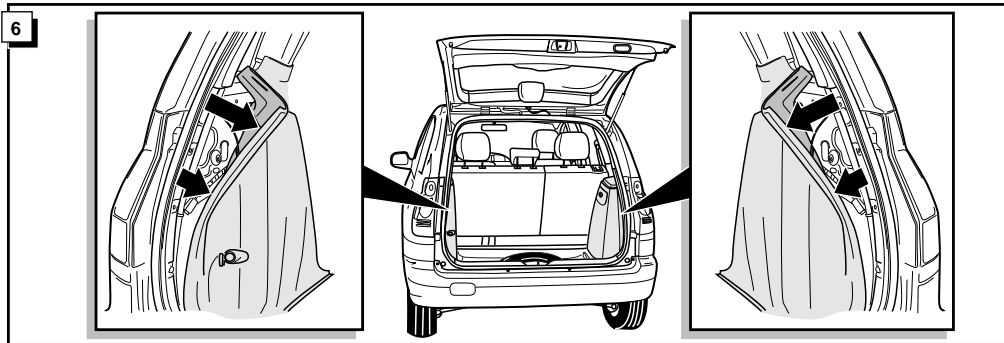

Bestel Nr.: HY-027-BB

* Teilliste

* Liste de pieces

* Part list

* Onderdelenlijst

INFO Anschluß Steckdose / Connection de la prise / Socket connection / Contactdoos aansluiting

DIN/ISO 1724		D	F	GB	NL
↶	1/L	gelb	jaune	yellow	geel
⚡	2	blau	bleu	blue	blauw
⏏	1-8	weiß	blanc	white	wit
↷	4/R	grün	vert	green	groen
☀	5/58-R	braun	marron	brown	bruin
STOP	6/54	rot	rouge	red	rood
☀	7/58-L	schwarz	noir	black	zwart
⚡ → ⚡	8/58-b	grau	gris	grey	grijs