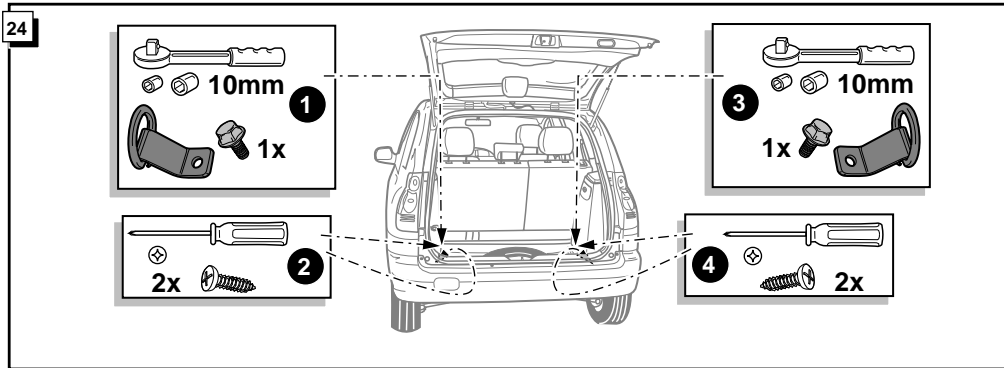

**Einbauanleitung Elektrosatz
Anhängervorrichtung mit 12-N Steckdose
lt. DIN/ISO Norm 1724**

**Instructions de montage du faisceau
électrique pour crochet d'attelage
conforme á la norme
DIN/ISO 1724 prise 12-N**

**Fitting instructions electric wiringkit
towbar with 12-N socket up to
DIN/ISO norm 1724**

**Montage-handleiding elektrokabelset voor
trekhaak met 12-N contactdoos
vlg. DIN/ISO norm 1724**

HYUNDAI MATRIX 2001-

Bestel Nr.: HY-027-BB

* Teilliste

* Liste de pieces

* Part list

* Onderdelenlijst

INFO Anschluß Steckdose / Connection de la prise / Socket connection / Contactdoos aansluiting

DIN/ISO 1724		D	F	GB	NL
↶	1/L	gelb	jaune	yellow	geel
⚡	2	blau	bleu	blue	blauw
⏏	1-8	weiß	blanc	white	wit
↷	4/R	grün	vert	green	groen
☀	5/58-R	braun	marron	brown	bruin
STOP	6/54	rot	rouge	red	rood
☀	7/58-L	schwarz	noir	black	zwart
⚡ → ⚡	8/58-b	grau	gris	grey	grijs