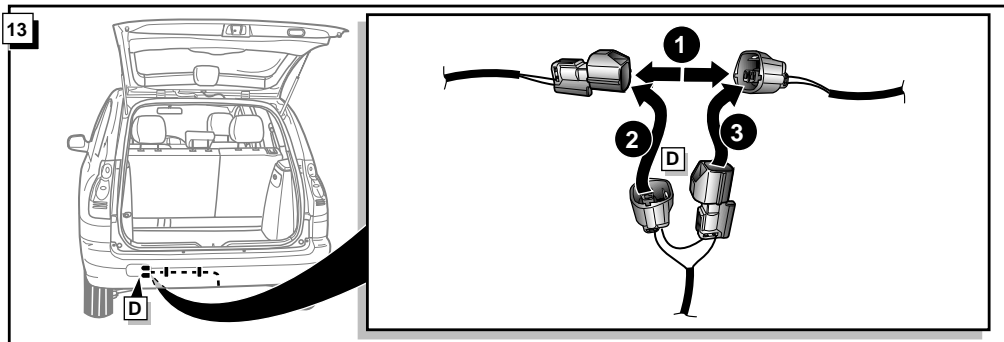

**Einbauanleitung Elektrosatz
Anhängervorrichtung mit 12-N Steckdose
lt. DIN/ISO Norm 1724**

**Instructions de montage du faisceau
électrique pour crochet d'attelage
conforme á la norme
DIN/ISO 1724 prise 12-N**

Bestel Nr.: HY-027-BB

* Teilliste

* Liste de pieces

* Part list

* Onderdelenlijst

INFO Anschluß Steckdose / Connection de la prise / Socket connection / Contactdoos aansluiting

DIN/ISO 1724		D	F	GB	NL
↶	1/L	gelb	jaune	yellow	geel
⚡	2	blau	bleu	blue	blauw
⏏	1-8	weiß	blanc	white	wit
↷	4/R	grün	vert	green	groen
☀	5/58-R	braun	marron	brown	bruin
STOP	6/54	rot	rouge	red	rood
☀	7/58-L	schwarz	noir	black	zwart
⚡ → ⚡	8/58-b	grau	gris	grey	grijs