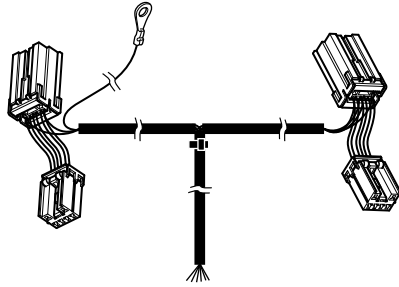

**Einbauanleitung Elektrosatz
Anhängervorrichtung mit 12-N Steckdose
lt. DIN/ISO Norm 1724**

**Instructions de montage du faisceau
électrique pour crochet d'attelage
conforme á la norme
DIN/ISO 1724 prise 12-N**

**Fitting instructions electric wiringkit
towbar with 12-N socket up to
DIN/ISO norm 1724**

**Montage-handleiding elektrokabelset voor
trekhaak met 12-N contactdoos
vlg. DIN/ISO norm 1724**

HYUNDAI MATRIX 2001-

Bestel Nr.: HY-027-BB

* Teilliste

* Liste de pieces

* Part list

* Onderdelenlijst

INFO Anschluß Steckdose / Connection de la prise / Socket connection / Contactdoos aansluiting

DIN/ISO 1724		D	F	GB	NL
↶	1/L	gelb	jaune	yellow	geel
⚡	2	blau	bleu	blue	blauw
⏏	1-8	weiß	blanc	white	wit
↷	4/R	grün	vert	green	groen
☀	5/58-R	braun	marron	brown	bruin
STOP	6/54	rot	rouge	red	rood
☀	7/58-L	schwarz	noir	black	zwart
⚡ → ⚡	8/58-b	grau	gris	grey	grijs