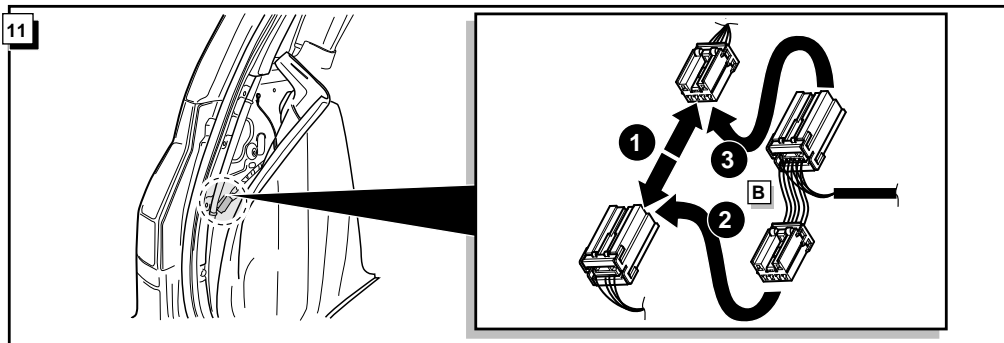

**Einbauanleitung Elektrosatz
Anhängervorrichtung mit 12-N Steckdose
lt. DIN/ISO Norm 1724**

**Instructions de montage du faisceau
électrique pour crochet d'attelage
conforme á la norme
DIN/ISO 1724 prise 12-N**

Bestel Nr.: HY-027-BB

* Teilliste

* Liste de pieces

* Part list

* Onderdelenlijst

INFO Anschluß Steckdose / Connection de la prise / Socket connection / Contactdoos aansluiting

DIN/ISO 1724		D	F	GB	NL
↶	1/L	gelb	jaune	yellow	geel
⚡	2	blau	bleu	blue	blauw
⏏	1-8	weiß	blanc	white	wit
↷	4/R	grün	vert	green	groen
☀	5/58-R	braun	marron	brown	bruin
STOP	6/54	rot	rouge	red	rood
☀	7/58-L	schwarz	noir	black	zwart
⚡ → ⚡	8/58-b	grau	gris	grey	grijs