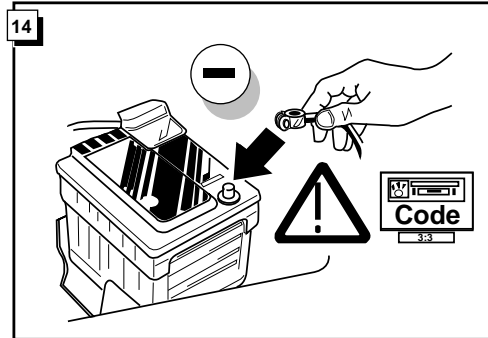

**Einbauanleitung Elektrosatz
Anhängervorrichtung mit 12-N Steckdose
lt. DIN/ISO Norm 1724**

**Instructions de montage du faisceau
électrique pour crochet d'attelage
conforme á la norme
DIN/ISO 1724 prise 12-N**

**Fitting instructions electric wiringkit
towbar with 12-N socket up to
DIN/ISO norm 1724**

**Montage-handleiding elektrokabelset voor
trekhaak met 12-N contactdoos
vlg. DIN/ISO norm 1724**

HYUNDAI MATRIX 2001-

Bestel Nr.: HY-027-BB

* Teilliste

* Liste de pieces

* Part list

* Onderdelenlijst

INFO Anschluß Steckdose / Connection de la prise / Socket connection / Contactdoos aansluiting

DIN/ISO 1724		D	F	GB	NL
↶	1/L	gelb	jaune	yellow	geel
⚡	2	blau	bleu	blue	blauw
⏏	1-8	weiß	blanc	white	wit
↷	4/R	grün	vert	green	groen
☀	5/58-R	braun	marron	brown	bruin
STOP	6/54	rot	rouge	red	rood
☀	7/58-L	schwarz	noir	black	zwart
⚡ → ⚡	8/58-b	grau	gris	grey	grijs