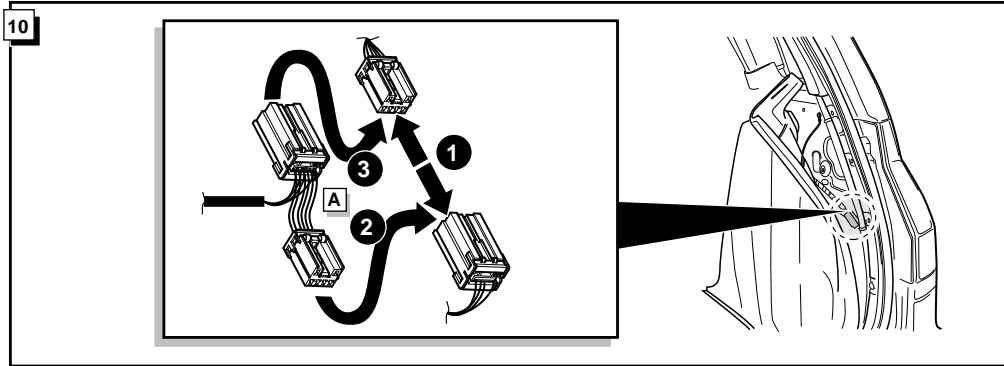

**Einbauanleitung Elektrosatz
Anhängervorrichtung mit 12-N Steckdose
lt. DIN/ISO Norm 1724**

**Instructions de montage du faisceau
électrique pour crochet d'attelage
conforme á la norme
DIN/ISO 1724 prise 12-N**

Bestel Nr.: HY-027-BB

* Teilliste

* Liste de pieces

* Part list

* Onderdelenlijst

INFO Anschluß Steckdose / Connection de la prise / Socket connection / Contactdoos aansluiting

DIN/ISO 1724		D	F	GB	NL
↶	1/L	gelb	jaune	yellow	geel
⚡	2	blau	bleu	blue	blauw
⏏	1-8	weiß	blanc	white	wit
↷	4/R	grün	vert	green	groen
☀	5/58-R	braun	marron	brown	bruin
STOP	6/54	rot	rouge	red	rood
☀	7/58-L	schwarz	noir	black	zwart
⚡ → ⚡	8/58-b	grau	gris	grey	grijs