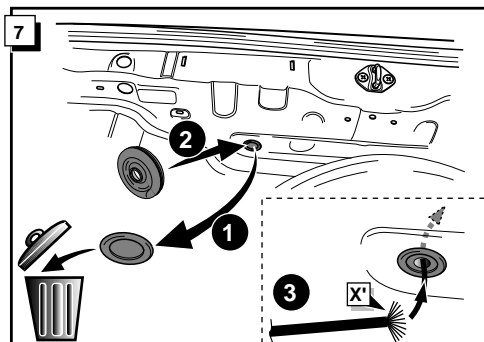

**Einbauanleitung Elektrosatz
Anhängervorrichtung mit 12-N Steckdose
lt. DIN/ISO Norm 1724**

**Instructions de montage du faisceau
électrique pour crochet d'attelage
conforme á la norme
DIN/ISO 1724 prise 12-N**

**Fitting instructions electric wiringkit
towbar with 12-N socket up to
DIN/ISO norm 1724**

**Montage-handleiding elektrokabelset voor
trekhaak met 12-N contactdoos
vlg. DIN/ISO norm 1724**

HYUNDAI MATRIX 2001-

Bestel Nr.: HY-027-BB

* Teilliste

* Liste de pieces

* Part list

* Onderdelenlijst

INFO Anschluß Steckdose / Connection de la prise / Socket connection / Contactdoos aansluiting

DIN/ISO 1724		D	F	GB	NL
↶	1/L	gelb	jaune	yellow	geel
⚡	2	blau	bleu	blue	blauw
⏏	1-8	weiß	blanc	white	wit
↷	4/R	grün	vert	green	groen
☀	5/58-R	braun	marron	brown	bruin
STOP	6/54	rot	rouge	red	rood
☀	7/58-L	schwarz	noir	black	zwart
⚡ → ⚡	8/58-b	grau	gris	grey	grijs