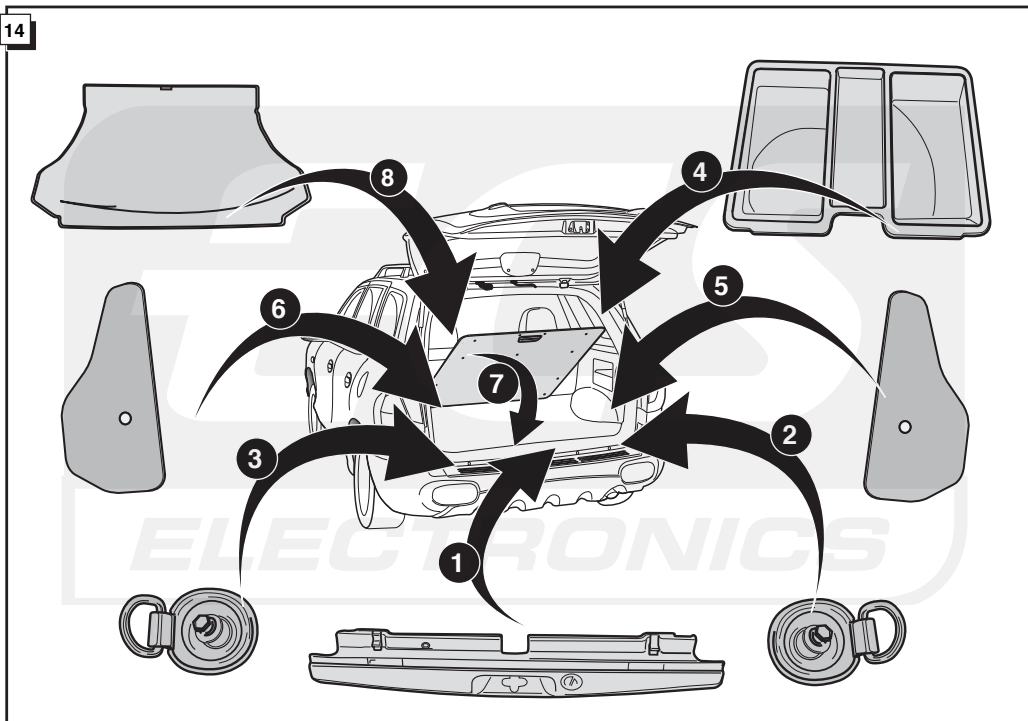

Einbauanleitung Elektrosatz
Anhängervorrichtung mit 12-N Steckdose
lt. DIN/ISO Norm 1724

HY-017-BB

171103N

Instructions de montage du faisceau
électrique pour crochet d'attelage
conforme à la norme
DIN/ISO 1724 prise 12-N

Fitting instructions electric wiringkit
towbar with 12-N socket up to
DIN/ISO norm 1724

Montage-handleiding elektrokabelset voor
trekhaak met 12-N contactdoos
vlg. DIN/ISO norm 1724

Instrucciones de montaje de kit eléctrico para
enganche de remolque con caja de conexiones
12-N según norma DIN/ISO 1724

Istruzioni di montaggio di set di cavi elettrici per
gancio da traino con zoccolo a 12-N conforme alla
norma DIN/ISO 1724

Monteringsanvisningar elkabelsats för dragkrok
med 12-N kontaktdosa enligt DIN/ISO norm 1724

HYUNDAI SANTA FE 2001-

Bestel Nr.: HY-017-BB

*Einzelteilliste *Liste de pieces *Part list *Onderdelenlijst
*Lista de componentes *Elenco componenti *Dellista

14

6

INFO

Anschluss Steckdose / Connection de la prise / Socket connection / Contactdoos aansluiting
 Conexión de la caja de enchufe / Allaccio zoccolo / Anslutning kontaktdosa