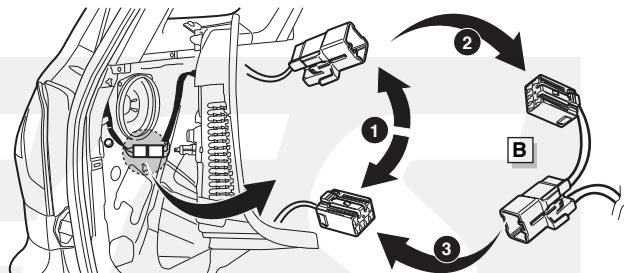

8

A :
Bis Modell 2003
Jusqu'à modèle 2003
Till model 2003
Tot model 2003
Hasta modelo 2003
Fino a modello 2003
Till modell 2003

9

10

11

12

FUNKTIONEN KONTROLLIEREN !
CONTRÔLER LES FONCTIONS !
CHECK FUNCTIONS !
CONTROLEER FUNCTIES !
¡ CONTROLAR FUNCIONES !
CONTROLLA FUNZIONI !
KONTROLLERA FUNKTIONERNA !

13