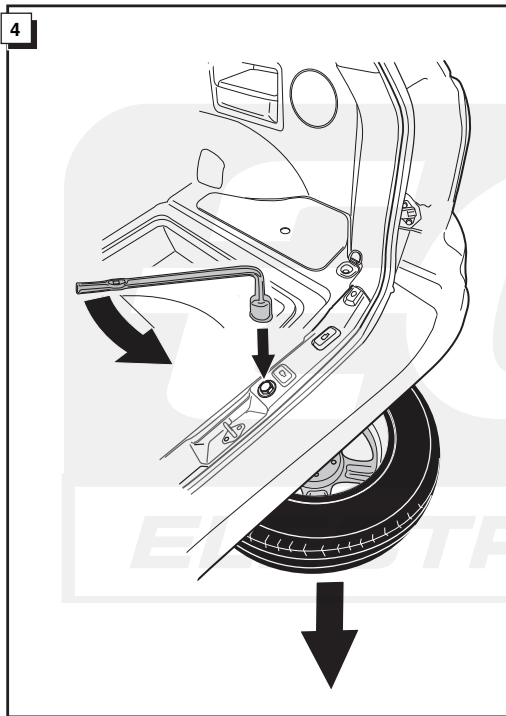

Fitting instructions electric wiringkit
towbar with 12-N socket up to
DIN/ISO norm 1724

Montage-handleiding elektrokabelset voor
trekhaak met 12-N contactdoos
vlg. DIN/ISO norm 1724

Instrucciones de montaje de kit eléctrico para
enganche de remolque con caja de conexiones
12-N según norma DIN/ISO 1724

Istruzioni di montaggio di set di cavi elettrici per
gancio da traino con zoccolo a 12-N conforme alla
norma DIN/ISO 1724

Monteringsanvisningar elkabelsats för dragkrok
med 12-N kontaktdosa enligt DIN/ISO norm 1724

HYUNDAI SANTA FE 2001-

Bestel Nr.: HY-017-BB

*Einzelteilliste *Liste de pieces *Part list *Onderdelenlijst
*Lista de componentes *Elenco componenti *Dellista

14

6

INFO

Anschluss Steckdose / Connection de la prise / Socket connection / Contactdoos aansluiting
 Conexión de la caja de enchufe / Allaccio zoccolo / Anslutning kontaktdosa