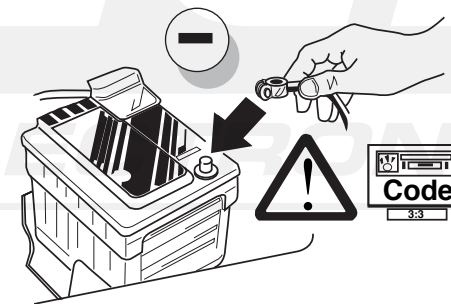

8

A :
Bis Modell 2003
Jusqu'à modèle 2003
Till model 2003
Tot model 2003
Hasta modelo 2003
Fino a modello 2003
Till modell 2003

9

10

11

12

FUNKTIONEN KONTROLLIEREN !
CONTRÔLER LES FONCTIONS !
CHECK FUNCTIONS !
CONTROLEER FUNCTIES !
¡ CONTROLAR FUNCIONES !
CONTROLLA FUNZIONI !
KONTROLLERA FUNKTIONERNA !

13