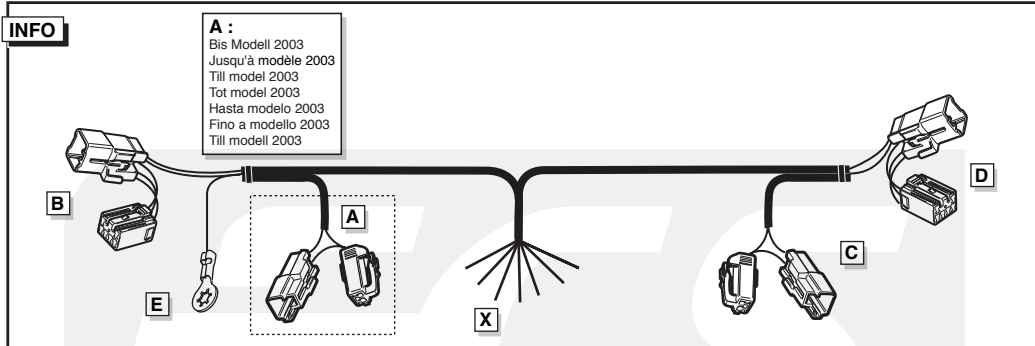

Einbauanleitung Elektrosatz
Anhängervorrichtung mit 12-N Steckdose
lt. DIN/ISO Norm 1724

HY-017-BB

171103N

Instructions de montage du faisceau
électrique pour crochet d'attelage
conforme à la norme
DIN/ISO 1724 prise 12-N

Fitting instructions electric wiringkit
towbar with 12-N socket up to
DIN/ISO norm 1724

Montage-handleiding elektrokabelset voor
trekhaak met 12-N contactdoos
vlg. DIN/ISO norm 1724

Instrucciones de montaje de kit eléctrico para
enganche de remolque con caja de conexiones
12-N según norma DIN/ISO 1724

Istruzioni di montaggio di set di cavi elettrici per
gancio da traino con zoccolo a 12-N conforme alla
norma DIN/ISO 1724

Monteringsanvisningar elkabelsats för dragkrok
med 12-N kontaktdosa enligt DIN/ISO norm 1724

HYUNDAI SANTA FE 2001-

Bestel Nr.: HY-017-BB

*Einzelteilliste *Liste de pieces *Part list *Onderdelenlijst
*Lista de componentes *Elenco componenti *Dellista

14

6

INFO

Anschluss Steckdose / Connection de la prise / Socket connection / Contactdoos aansluiting
 Conexión de la caja de enchufe / Allaccio zoccolo / Anslutning kontaktdosa