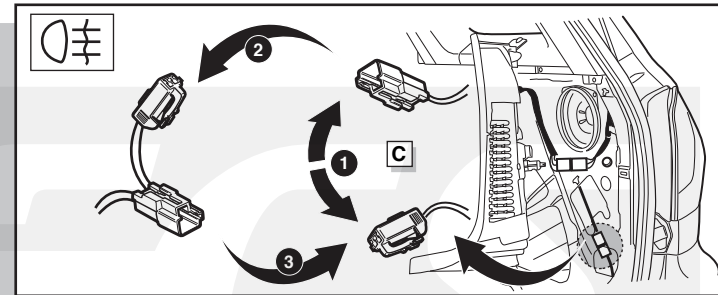

8

A :
Bis Modell 2003
Jusqu'à modèle 2003
Till model 2003
Tot model 2003
Hasta modelo 2003
Fino a modello 2003
Till modell 2003

9

10

11

12

FUNKTIONEN KONTROLLIEREN !
CONTRÔLER LES FONCTIONS !
CHECK FUNCTIONS !
CONTROLEER FUNCTIES !
¡ CONTROLAR FUNCIONES !
CONTROLLA FUNZIONI !
KONTROLLERA FUNKTIONERNA !

13