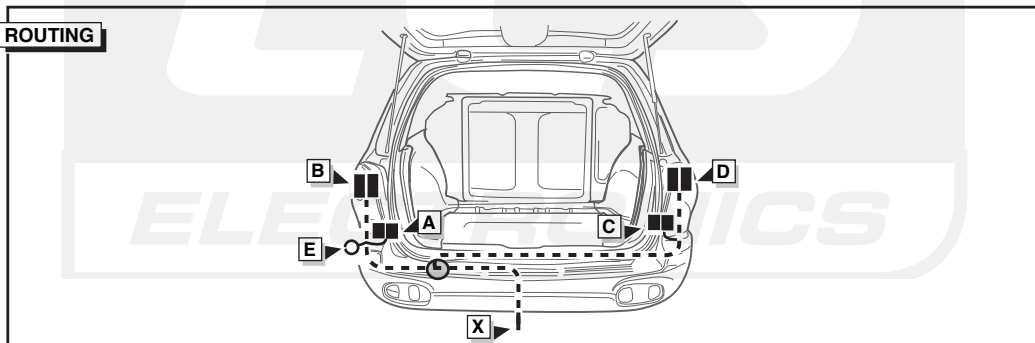

HYUNDAI SANTA FE 2001-

Bestel Nr.: HY-017-BB

*Einzelteilliste *Liste de pieces *Part list *Onderdelenlijst
*Lista de componentes *Elenco componenti *Dellista

14

6

INFO

Anschluss Steckdose / Connection de la prise / Socket connection / Contactdoos aansluiting
 Conexión de la caja de enchufe / Allaccio zoccolo / Anslutning kontaktdosa