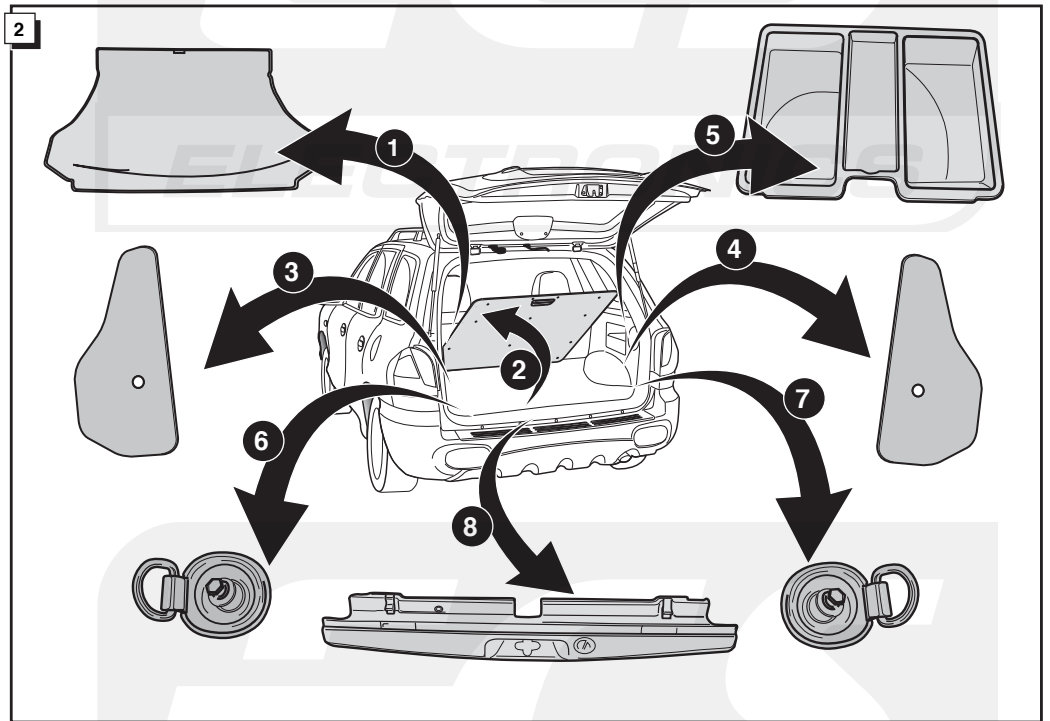

Einbauanleitung Elektrosatz
Anhängervorrichtung mit 12-N Steckdose
lt. DIN/ISO Norm 1724

HY-017-BB

171103N

Instructions de montage du faisceau
électrique pour crochet d'attelage
conforme à la norme
DIN/ISO 1724 prise 12-N

Fitting instructions electric wiringkit
towbar with 12-N socket up to
DIN/ISO norm 1724

Montage-handleiding elektrokabelset voor
trekhaak met 12-N contactdoos
vlg. DIN/ISO norm 1724

Instrucciones de montaje de kit eléctrico para
enganche de remolque con caja de conexiones
12-N según norma DIN/ISO 1724

Istruzioni di montaggio di set di cavi elettrici per
gancio da traino con zoccolo a 12-N conforme alla
norma DIN/ISO 1724

Monteringsanvisningar elkabelsats för dragkrok
med 12-N kontaktdosa enligt DIN/ISO norm 1724

HYUNDAI SANTA FE 2001-

Bestel Nr.: HY-017-BB

*Einzelteilliste *Liste de pieces *Part list *Onderdelenlijst
*Lista de componentes *Elenco componenti *Dellista

14

6

INFO

Anschluss Steckdose / Connection de la prise / Socket connection / Contactdoos aansluiting
 Conexión de la caja de enchufe / Allaccio zoccolo / Anslutning kontaktdosa