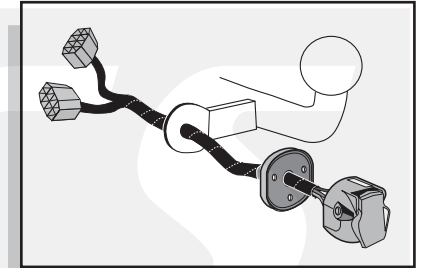

Einbauanleitung Elektrosatz
Anhängervorrichtung mit 12-N Steckdose
lt. DIN/ISO Norm 1724

HY-017-BB

171103N

Instructions de montage du faisceau
électrique pour crochet d'attelage
conforme à la norme
DIN/ISO 1724 prise 12-N

Fitting instructions electric wiringkit
towbar with 12-N socket up to
DIN/ISO norm 1724

Montage-handleiding elektrokabelset voor
trekhaak met 12-N contactdoos
vlg. DIN/ISO norm 1724

Instrucciones de montaje de kit eléctrico para
enganche de remolque con caja de conexiones
12-N según norma DIN/ISO 1724

Istruzioni di montaggio di set di cavi elettrici per
gancio da traino con zoccolo a 12-N conforme alla
norma DIN/ISO 1724

Monteringsanvisningar elkabelsats för dragkrok
med 12-N kontaktdosa enligt DIN/ISO norm 1724