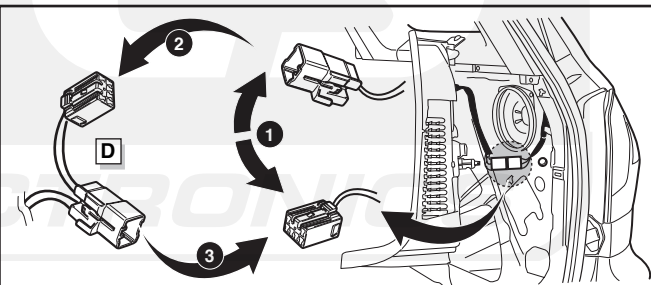

A :
Bis Modell 2003
Jusqu'à modèle 2003
Till model 2003
Tot model 2003
Hasta modelo 2003
Fino a modello 2003
Till modell 2003

9