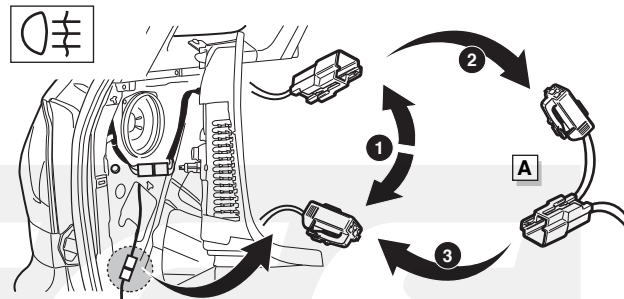

8

A :
Bis Modell 2003
Jusqu'à modèle 2003
Till model 2003
Tot model 2003
Hasta modelo 2003
Fino a modello 2003
Till modell 2003

9

10

11

12

FUNKTIONEN KONTROLLIEREN !
CONTRÔLER LES FONCTIONS !
CHECK FUNCTIONS !
CONTROLEER FUNCTIES !
¡ CONTROLAR FUNCIONES !
CONTROLLA FUNZIONI !
KONTROLLERA FUNKTIONERNA !

13