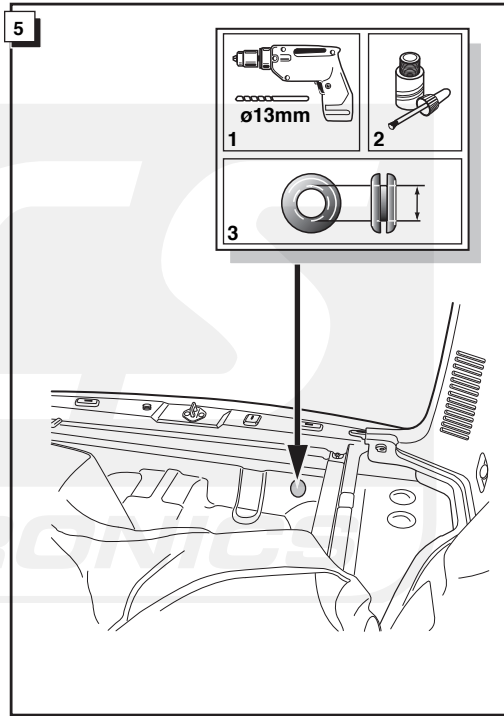

Einbauanleitung Elektrosatz
Anhängervorrichtung mit 12-N Steckdose
lt. DIN/ISO Norm 1724

HY-017-BB

171103N

Instructions de montage du faisceau
électrique pour crochet d'attelage
conforme à la norme
DIN/ISO 1724 prise 12-N

Fitting instructions electric wiringkit
towbar with 12-N socket up to
DIN/ISO norm 1724

Montage-handleiding elektrokabelset voor
trekhaak met 12-N contactdoos
vlg. DIN/ISO norm 1724

Instrucciones de montaje de kit eléctrico para
enganche de remolque con caja de conexiones
12-N según norma DIN/ISO 1724

Istruzioni di montaggio di set di cavi elettrici per
gancio da traino con zoccolo a 12-N conforme alla
norma DIN/ISO 1724

Monteringsanvisningar elkabelsats för dragkrok
med 12-N kontaktdosa enligt DIN/ISO norm 1724

HYUNDAI SANTA FE 2001-

Bestel Nr.: HY-017-BB

*Einzelteilliste *Liste de pieces *Part list *Onderdelenlijst
*Lista de componentes *Elenco componenti *Dellista

14

6

INFO

Anschluss Steckdose / Connection de la prise / Socket connection / Contactdoos aansluiting
 Conexión de la caja de enchufe / Allaccio zoccolo / Anslutning kontaktdosa