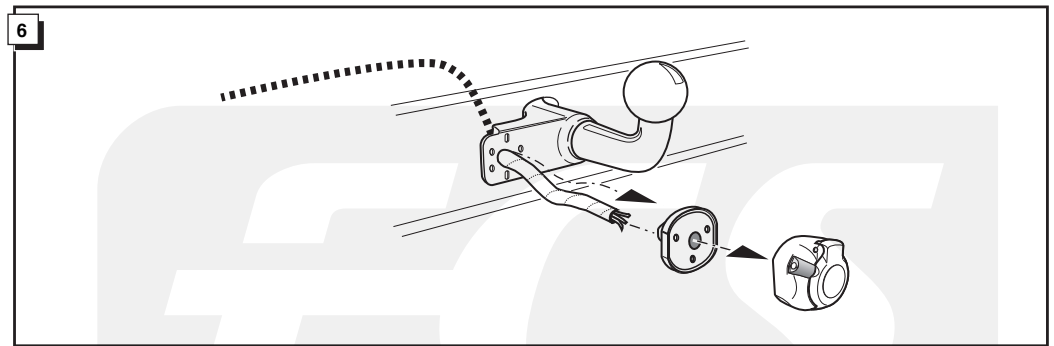

HYUNDAI SANTA FE 2001-

Bestel Nr.: HY-017-BB

*Einzelteilliste *Liste de pieces *Part list *Onderdelenlijst
*Lista de componentes *Elenco componenti *Dellista

14

6

INFO

Anschluss Steckdose / Connection de la prise / Socket connection / Contactdoos aansluiting
 Conexión de la caja de enchufe / Allaccio zoccolo / Anslutning kontaktdosa