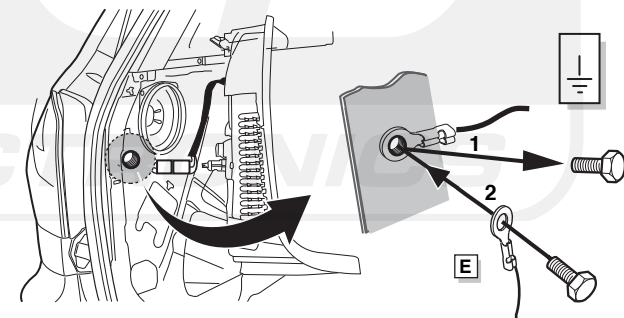

8

A :
Bis Modell 2003
Jusqu'à modèle 2003
Till model 2003
Tot model 2003
Hasta modelo 2003
Fino a modello 2003
Till modell 2003

9

10

11

12

FUNKTIONEN KONTROLLIEREN !
CONTRÔLER LES FONCTIONS !
CHECK FUNCTIONS !
CONTROLEER FUNCTIES !
¡ CONTROLAR FUNCIONES !
CONTROLLA FUNZIONI !
KONTROLLERA FUNKTIONERNA !

13