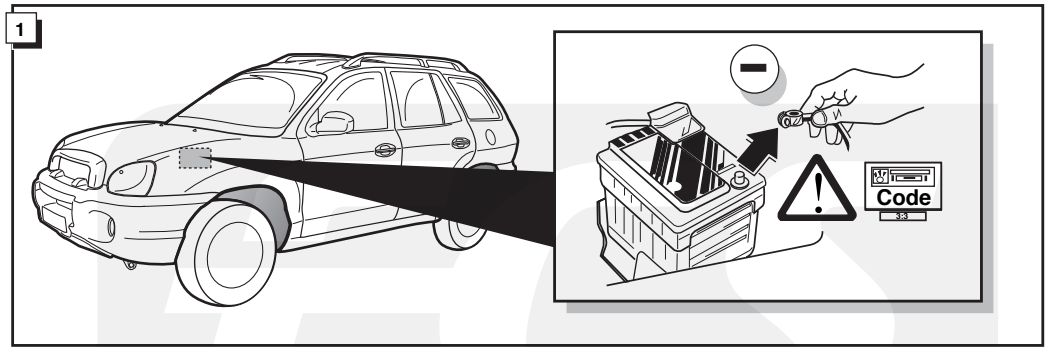

Einbauanleitung Elektrosatz
Anhängervorrichtung mit 12-N Steckdose
lt. DIN/ISO Norm 1724

HY-017-BB

171103N

Instructions de montage du faisceau
électrique pour crochet d'attelage
conforme à la norme
DIN/ISO 1724 prise 12-N

Fitting instructions electric wiringkit
towbar with 12-N socket up to
DIN/ISO norm 1724

Montage-handleiding elektrokabelset voor
trekhaak met 12-N contactdoos
vlg. DIN/ISO norm 1724

Instrucciones de montaje de kit eléctrico para
enganche de remolque con caja de conexiones
12-N según norma DIN/ISO 1724

Istruzioni di montaggio di set di cavi elettrici per
gancio da traino con zoccolo a 12-N conforme alla
norma DIN/ISO 1724

Monteringsanvisningar elkabelsats för dragkrok
med 12-N kontaktdosa enligt DIN/ISO norm 1724

HYUNDAI SANTA FE 2001-

Bestel Nr.: HY-017-BB

*Einzelteilliste *Liste de pieces *Part list *Onderdelenlijst
*Lista de componentes *Elenco componenti *Dellista

14

6

INFO

Anschluss Steckdose / Connection de la prise / Socket connection / Contactdoos aansluiting
 Conexión de la caja de enchufe / Allaccio zoccolo / Anslutning kontaktdosa