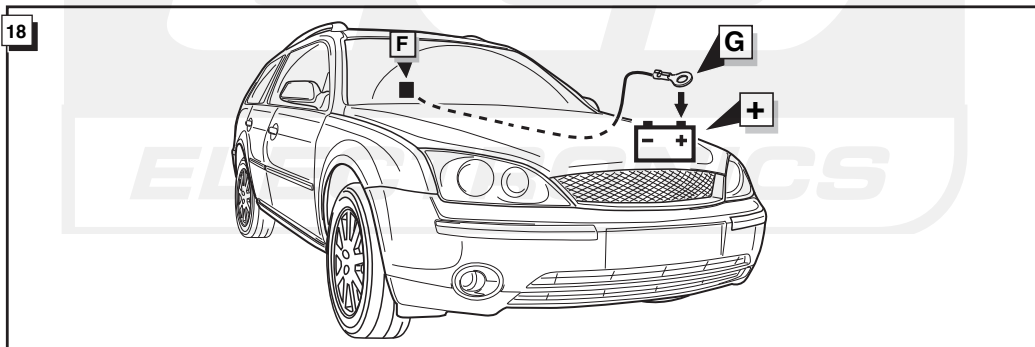

20

FUNKTIONEN KONTROLLIEREN !
CONTRÔLER LES FONCTIONS !
CHECK FUNCTIONS !
CONTROLEER FUNCTIES !
¡ CONTROLAR FUNCIONES !
CONTROLLA FUNZIONI !
KONTROLLERA FUNKTIONERNA !

INFO

Anschluss Steckdose / Connection de la prise / Socket connection / Contactdoos aansluiting
Conexión de la caja de enchufe / Allaccio zoccolo / Anslutning kontaktdosa

DIN/ISO 1724		DE	FR	GB	NL	ES	IT	SE
←	1/L	gelb	jaune	yellow	geel	amarillo	giallo	gul
→	2	blau	bleu	blue	blauw	azul	blu	blå
⏚ 1-8	3/31	weiß	blanc	white	wit	blanco	bianco	vit
↶	4/R	grün	vert	green	groen	verde	verde	grön
☀	5/58-R	braun	marron	brown	bruin	marrón	marrone	brun
STOP	6/54	rot	rouge	red	rood	rojo	rosso	röd
☀	7/58-L	schwarz	noir	black	zwart	negro	nero	svart
↔	8/58-b	grau	gris	grey	grijs	gris	grigio	grå