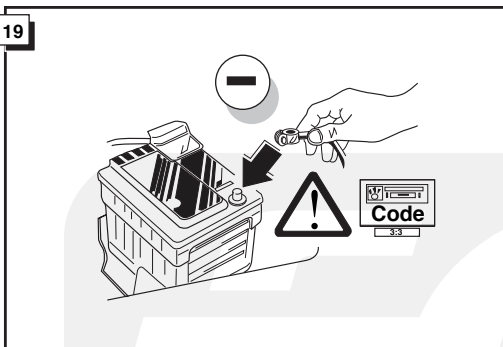

Einbauanleitung Elektrosatz
Anhängervorrichtung mit 12-N Steckdose
lt. DIN/ISO Norm 1724

FR-011-BB

1902011

Instructions de montage du faisceau
électrique pour crochet d'attelage
conforme à la norme
DIN/ISO 1724 prise 12-N

Fitting instructions electric wiringkit
towbar with 12-N socket up to
DIN/ISO norm 1724

Montage-handleiding elektrokabelset voor
trekhaak met 12-N contactdoos
vlg. DIN/ISO norm 1724

Instrucciones de montaje de kit eléctrico para
enganche de remolque con caja de conexiones
12-N según norma DIN/ISO 1724

Istruzioni di montaggio di set di cavi elettrici per
gancio da traino con zoccolo a 12-N conforme alla
norma DIN/ISO 1724

Monteringsanvisningar elkabelsats för dragkrok
med 12-N kontaktdosa enligt DIN/ISO norm 1724

FORD MONDEO WAGON 2001-

Bestel Nr.: FR-011-BB

*Einzelteilliste *Liste de pieces *Part list *Onderdelenlijst
*Lista de componentes *Elenco componenti *Dellista

20

FUNKTIONEN KONTROLLIEREN !
CONTRÔLER LES FONCTIONS !
CHECK FUNCTIONS !
CONTROLEER FUNCTIES !
¡ CONTROLAR FUNCIONES !
CONTROLLA FUNZIONI !
KONTROLLERA FUNKTIONERNA !