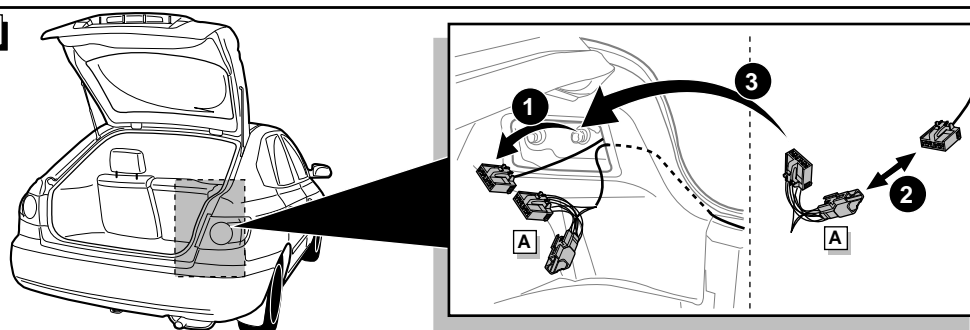

16

17

! FUNKTIONEN KONTROLLIEREN !
! CONTRÔLER LES FONCTIONS !
! CHECK FUNCTIONS !
! CONTROLEER FUNCTIES !

INFO

Die Kontrollleuchte blinkt, wenn beim angeschlossenen Anhänger die Blinker (3x21W) oder Warnblinkanlage (6x21W) eingeschaltet sind.

Le deuxième témoin de contrôle clignote lorsque les feux de détresses (6X21W) et les clignotants (3X21W) du véhicule sont allumés alors que la caravane/remorque est accouplée au véhicule.

By switching on flashers with the trailer connected (3x21W) or the warning lights (6x21W), the 2nd direction indicator light will flash.

Het controle-lampje knippert wanneer bij aangesloten aanhanger de knipperlichten (3x21W) of waarschuwingslichten (6x21W) ingeschakeld zijn.

18

6

19

7

INFO Anschluß Steckdose / Connection de la prise / Socket connection / Contactdoos aansluiting

DIN/ISO 1724		D	F	GB	NL
↶	1/L	gelb	jaune	yellow	geel
↷	2	blau	bleu	blue	blauw
⏏	1-8	weiß	blanc	white	wit
↶	4/R	grün	vert	green	groen
☀	5/58-R	braun	marron	brown	bruin
STOP	6/54	rot	rouge	red	rood
☀	7/58-L	schwarz	noir	black	zwart
⏏	8/58-b	grau	gris	grey	grijs