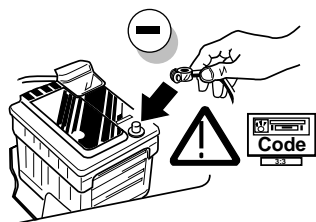

16

17

! FUNKTIONEN KONTROLLIEREN !
! CONTRÔLER LES FONCTIONS !
! CHECK FUNCTIONS !
! CONTROLEER FUNCTIES !

INFO

Die Kontrollleuchte blinkt, wenn beim angeschlossenen Anhänger die Blinker (3x21W) oder Warnblinkanlage (6x21W) eingeschaltet sind.

Le deuxième témoin de contrôle clignote lorsque les feux de détresses (6X21W) et les clignotants (3X21W) du véhicule sont allumés alors que la caravane/remorque est accouplée au véhicule.

By switching on flashers with the trailer connected (3x21W) or the warning lights (6x21W), the 2nd direction indicator light will flash.

Het controle-lampje knippert wanneer bij aangesloten aanhanger de knipperlichten (3x21W) of waarschuwingslichten (6x21W) ingeschakeld zijn.

18