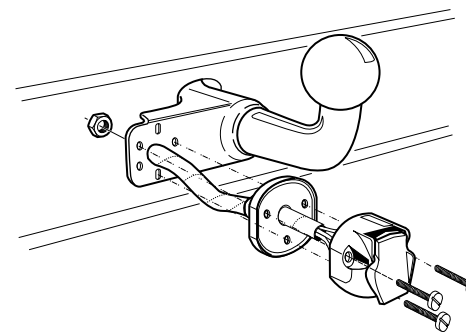

16

17

! FUNKTIONEN KONTROLLIEREN !
! CONTRÔLER LES FONCTIONS !
! CHECK FUNCTIONS !
! CONTROLEER FUNCTIES !

INFO

Die Kontrollleuchte blinkt, wenn beim angeschlossenen Anhänger die Blinker (3x21W) oder Warnblinkanlage (6x21W) eingeschaltet sind.

Le deuxième témoin de contrôle clignote lorsque les feux de détresses (6X21W) et les clignotants (3X21W) du véhicule sont allumés alors que la caravane/remorque est accouplée au véhicule.

By switching on flashers with the trailer connected (3x21W) or the warning lights (6x21W), the 2nd direction indicator light will flash.

Het controle-lampje knippert wanneer bij aangesloten aanhanger de knipperlichten (3x21W) of waarschuwingslichten (6x21W) ingeschakeld zijn.

18

6

19

7

INFO Anschluß Steckdose / Connection de la prise / Socket connection / Contactdoos aansluiting

DIN/ISO 1724		D	F	GB	NL
↶	1/L	gelb	jaune	yellow	geel
↷	2	blau	bleu	blue	blauw
⏏	1-8	weiß	blanc	white	wit
↶	4/R	grün	vert	green	groen
☀	5/58-R	braun	marron	brown	bruin
STOP	6/54	rot	rouge	red	rood
☀	7/58-L	schwarz	noir	black	zwart
⏏	8/58-b	grau	gris	grey	grijs