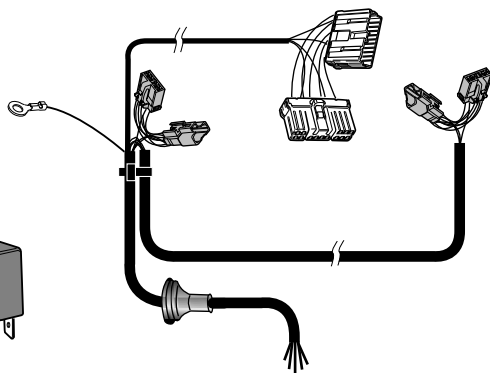

Einbauanleitung Elektrosatz  
Anhängervorrichtung mit 12-N Steckdose  
lt. DIN/ISO Norm 1724

Instructions de montage du faisceau  
électrique pour crochet d'attelage  
conforme à la norme  
DIN/ISO 1724 prise 12-N

Fitting instructions electric wiringkit  
towbar with 12-N socket up to  
DIN/ISO norm 1724

Montage-handleiding elektrokabelset voor  
trekhaak met 12-N contactdoos  
vlgs. DIN/ISO norm 1724

## HYUNDAI ELANTRA HATCHBACK 06/2000-

Bestel Nr.: HY-015-BL

\* Teilliste

\* Liste de pieces

\* Part list

\* Onderdelenlijst

**ROUTING**

4

## INFO

Die Kontrollleuchte blinkt, wenn beim angeschlossenen Anhänger die Blinker (3x21W) oder Warnblinkanlage (6x21W) eingeschaltet sind.

Le deuxième témoin de contrôle clignote lorsque les feux de détresses (6X21W) et les clignotants (3X21W) du véhicule sont allumés alors que la caravane/remorque est accouplée au véhicule.