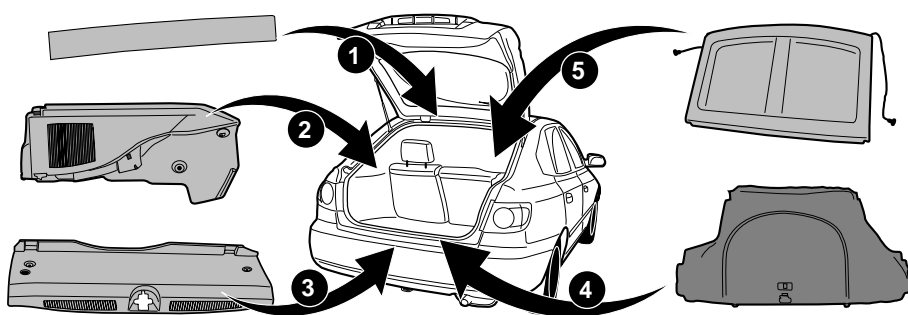

16

17

! FUNKTIONEN KONTROLLIEREN !
! CONTRÔLER LES FONCTIONS !
! CHECK FUNCTIONS !
! CONTROLEER FUNCTIES !

INFO

Die Kontrollleuchte blinkt, wenn beim angeschlossenen Anhänger die Blinker (3x21W) oder Warnblinkanlage (6x21W) eingeschaltet sind.

Le deuxième témoin de contrôle clignote lorsque les feux de détresses (6X21W) et les clignotants (3X21W) du véhicule sont allumés alors que la caravane/remorque est accouplée au véhicule.

By switching on flashers with the trailer connected (3x21W) or the warning lights (6x21W), the 2nd direction indicator light will flash.

Het controle-lampje knippert wanneer bij aangesloten aanhanger de knipperlichten (3x21W) of waarschuwingslichten (6x21W) ingeschakeld zijn.

18

6

19

7

INFO Anschluß Steckdose / Connection de la prise / Socket connection / Contactdoos aansluiting

DIN/ISO 1724		D	F	GB	NL
↶	1/L	gelb	jaune	yellow	geel
↷	2	blau	bleu	blue	blauw
⏏	1-8	weiß	blanc	white	wit
↶	4/R	grün	vert	green	groen
☀	5/58-R	braun	marron	brown	bruin
STOP	6/54	rot	rouge	red	rood
☀	7/58-L	schwarz	noir	black	zwart
⏏	8/58-b	grau	gris	grey	grijs