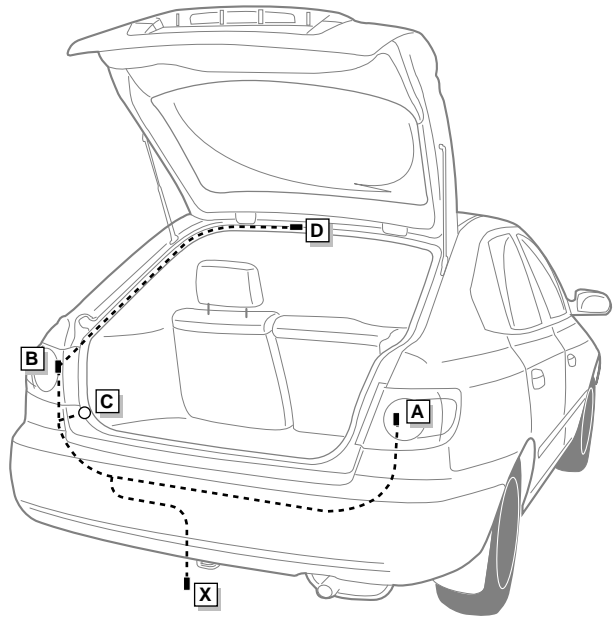

Einbauanleitung Elektrosatz  
Anhängervorrichtung mit 12-N Steckdose  
lt. DIN/ISO Norm 1724

Instructions de montage du faisceau  
électrique pour crochet d'attelage  
conforme à la norme  
DIN/ISO 1724 prise 12-N

Fitting instructions electric wiringkit  
towbar with 12-N socket up to  
DIN/ISO norm 1724

Montage-handleiding elektrokabelset voor  
trekhaak met 12-N contactdoos  
vlgs. DIN/ISO norm 1724

## HYUNDAI ELANTRA HATCHBACK 06/2000-

Bestel Nr.: HY-015-BL

\* Teilliste

\* Liste de pieces

\* Part list

\* Onderdelenlijst

**ROUTING**

4

## INFO

Die Kontrollleuchte blinkt, wenn beim angeschlossenen Anhänger die Blinker (3x21W) oder Warnblinkanlage (6x21W) eingeschaltet sind.

Le deuxième témoin de contrôle clignote lorsque les feux de détresses (6X21W) et les clignotants (3X21W) du véhicule sont allumés alors que la caravane/remorque est accouplée au véhicule.