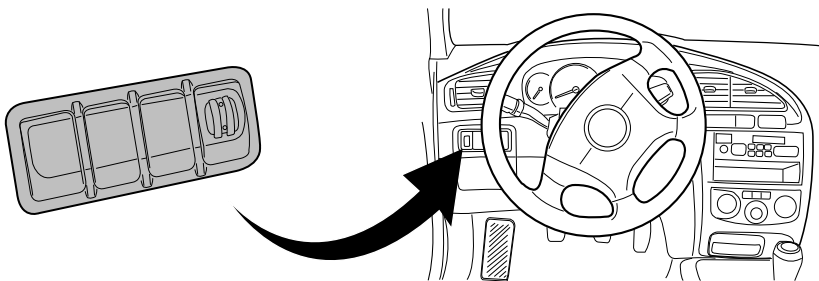

16

17

! FUNKTIONEN KONTROLLIEREN !
! CONTRÔLER LES FONCTIONS !
! CHECK FUNCTIONS !
! CONTROLEER FUNCTIES !

INFO

Die Kontrollleuchte blinkt, wenn beim angeschlossenen Anhänger die Blinker (3x21W) oder Warnblinkanlage (6x21W) eingeschaltet sind.

Le deuxième témoin de contrôle clignote lorsque les feux de détresses (6X21W) et les clignotants (3X21W) du véhicule sont allumés alors que la caravane/remorque est accouplée au véhicule.

By switching on flashers with the trailer connected (3x21W) or the warning lights (6x21W), the 2nd direction indicator light will flash.

Het controle-lampje knippert wanneer bij aangesloten aanhanger de knipperlichten (3x21W) of waarschuwingslichten (6x21W) ingeschakeld zijn.

18

6

19

7

INFO Anschluß Steckdose / Connection de la prise / Socket connection / Contactdoos aansluiting

DIN/ISO 1724		D	F	GB	NL
↶	1/L	gelb	jaune	yellow	geel
↷	2	blau	bleu	blue	blauw
⏏	1-8	weiß	blanc	white	wit
↶	4/R	grün	vert	green	groen
☀	5/58-R	braun	marron	brown	bruin
STOP	6/54	rot	rouge	red	rood
☀	7/58-L	schwarz	noir	black	zwart
⏏	8/58-b	grau	gris	grey	grijs