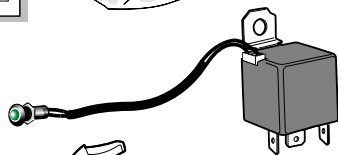

Fitting instructions electric wiringkit  
towbar with 12-N socket up to  
DIN/ISO norm 1724

Montage-handleiding elektrokabelset voor  
trekhaak met 12-N contactdoos  
vlgs. DIN/ISO norm 1724

## HYUNDAI ELANTRA HATCHBACK 06/2000-

Bestel Nr.: HY-015-BL

\* Teilliste

\* Liste de pieces

\* Part list

\* Onderdelenlijst

**ROUTING**

4

## INFO

Die Kontrollleuchte blinkt, wenn beim angeschlossenen Anhänger die Blinker (3x21W) oder Warnblinkanlage (6x21W) eingeschaltet sind.

Le deuxième témoin de contrôle clignote lorsque les feux de détresses (6X21W) et les clignotants (3X21W) du véhicule sont allumés alors que la caravane/remorque est accouplée au véhicule.