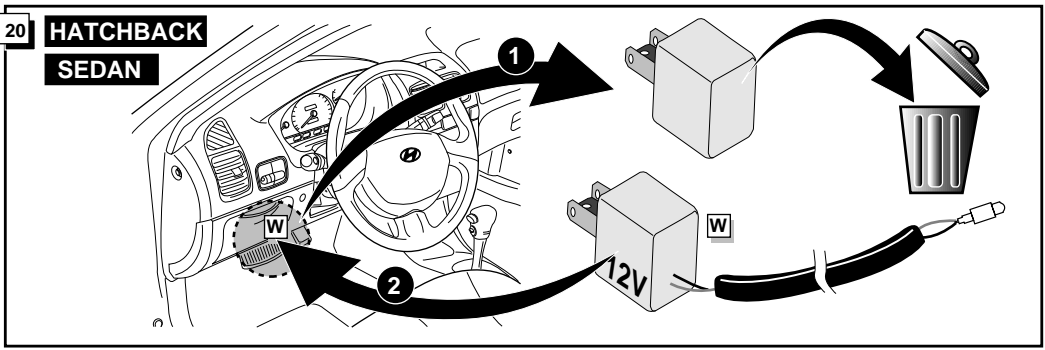

**HATCHBACK
SEDAN**

DIN/ISO 11446		(D)	(F)	(GB)	(NL)
	1/L	gelb	jaune	yellow	geel
	2	blau	bleu	blue	blauw
	2a	grau	gris	grey	grijs
	1-8	weiß	blanc	white	wit
	4/R	grün	vert	green	groen
	5/58-R	braun	marron	brown	bruin
	6/54	rot	rouge	red	rood
	7/58-L	schwarz	noir	black	zwart
	8	schwarz/rot	noir/rouge	black/red	zwart/rood
	9	braun/weiß	marron/blanc	brown/white	bruin/wit
	10	rot	rouge	red	rood
	11	weiß	blanc	white	wit
	12	rot/blau	rouge/bleu	red/blue	rood/blauw
	13	weiß	blanc	white	wit

**12 HATCHBACK
SEDAN**