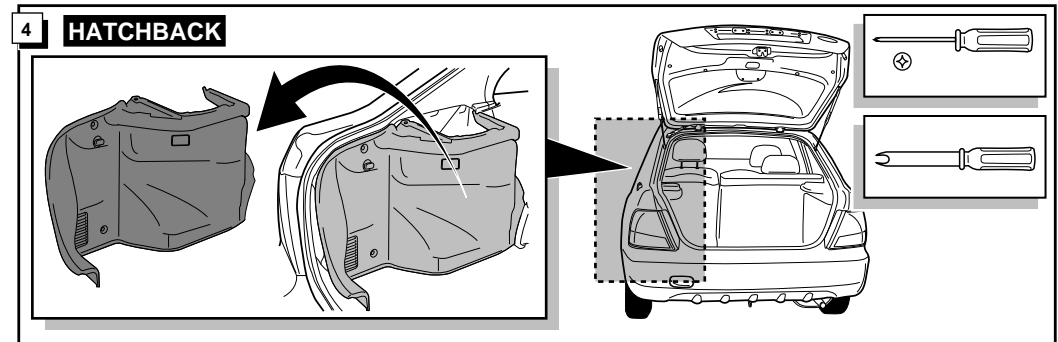

INFO

Die Kontrolleuchte blinkt, wenn beim angeschlossenen Anhänger die Blinker (3x21W) oder Warnblinkanlage (6x21W) eingeschaltet sind.

Le deuxième témoin de contrôle clignote lorsque les feux de détresses (6x21W) et les clignotants (3x21W) du véhicule sont allumés alors que la caravane/remorque est accouplée au véhicule.