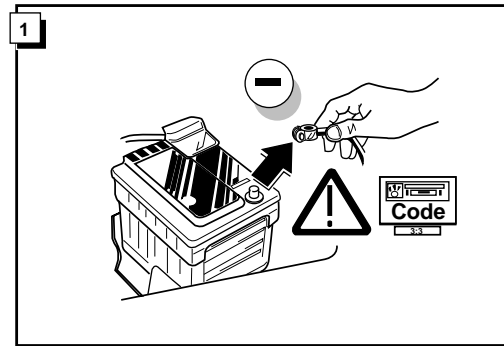

INFO

Die Kontrolleuchte blinkt, wenn beim angeschlossenen Anhänger die Blinker (3x21W) oder Warnblinkanlage (6x21W) eingeschaltet sind.

Le deuxième témoin de contrôle clignote lorsque les feux de détresses (6x21W) et les clignotants (3x21W) du véhicule sont allumés alors que la caravane/remorque est accouplée au véhicule.