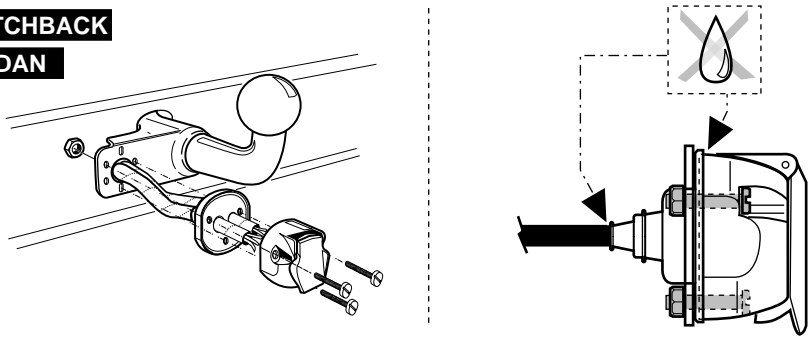

**HATCHBACK
SEDAN**

DIN/ISO 11446		(D)	(F)	(GB)	(NL)
	1/L	gelb	jaune	yellow	geel
	2	blau	bleu	blue	blauw
	2a	grau	gris	grey	grijs
	1-8	weiß	blanc	white	wit
	4/R	grün	vert	green	groen
	5/58-R	braun	marron	brown	bruin
	6/54	rot	rouge	red	rood
	7/58-L	schwarz	noir	black	zwart
	8	schwarz/rot	noir/rouge	black/red	zwart/rood
	9	braun/weiß	marron/blanc	brown/white	bruin/wit
	10	rot	rouge	red	rood
	11	weiß	blanc	white	wit
	12	rot/blau	rouge/bleu	red/blue	rood/blauw
	13	weiß	blanc	white	wit

**12 HATCHBACK
SEDAN**