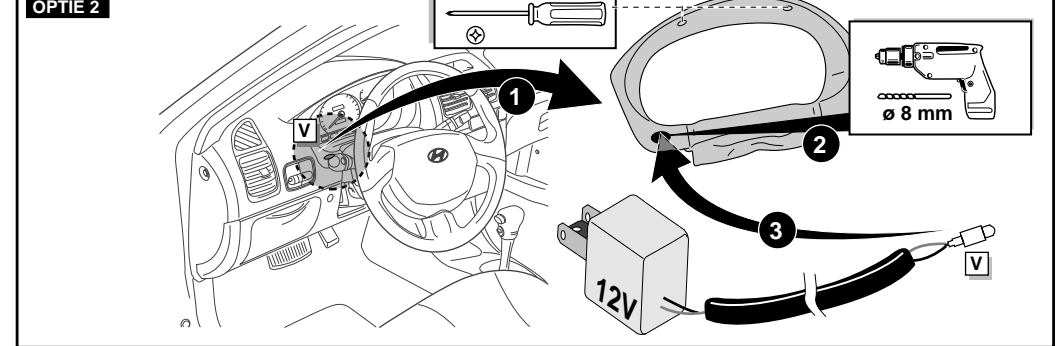

INFO

Die Kontrolleuchte blinkt, wenn beim angeschlossenen Anhänger die Blinker (3x21W) oder Warnblinkanlage (6x21W) eingeschaltet sind.

Le deuxième témoin de contrôle clignote lorsque les feux de détresses (6x21W) et les clignotants (3x21W) du véhicule sont allumés alors que la caravane/remorque est accouplée au véhicule.

By switching on flashers with the trailer connected (3x21W) or the warning lights (6x21W), the 2nd direction indicator light will flash.

Het controle-lampje knippert wanneer bij aangesloten aanhanger de knipperlichten (3x21W) of waarschuwingslichten (6x21W) ingeschakeld zijn.