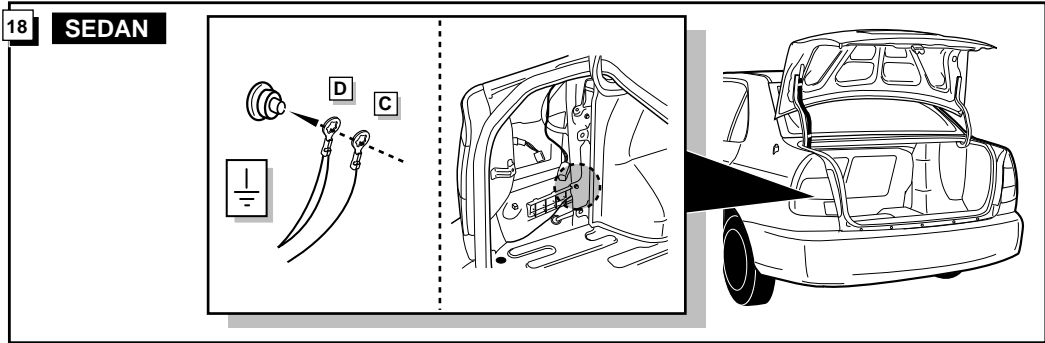

**HATCHBACK
SEDAN**

DIN/ISO 11446		(D)	(F)	(GB)	(NL)
	1/L	gelb	jaune	yellow	geel
	2	blau	bleu	blue	blauw
	2a	grau	gris	grey	grijs
	1-8	weiß	blanc	white	wit
	4/R	grün	vert	green	groen
	5/58-R	braun	marron	brown	bruin
	6/54	rot	rouge	red	rood
	7/58-L	schwarz	noir	black	zwart
	8	schwarz/rot	noir/rouge	black/red	zwart/rood
	9	braun/weiß	marron/blanc	brown/white	bruin/wit
	10	rot	rouge	red	rood
	11	weiß	blanc	white	wit
	12	rot/blau	rouge/bleu	red/blue	rood/blauw
	13	weiß	blanc	white	wit

**12 HATCHBACK
SEDAN**