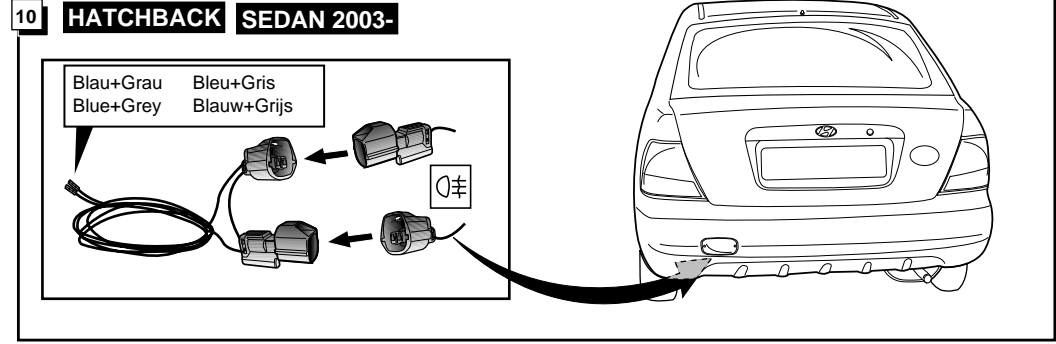

INFO

Die Kontrolleuchte blinkt, wenn beim angeschlossenen Anhänger die Blinker (3x21W) oder Warnblinkanlage (6x21W) eingeschaltet sind.

Le deuxième témoin de contrôle clignote lorsque les feux de détresses (6x21W) et les clignotants (3x21W) du véhicule sont allumés alors que la caravane/remorque est accouplée au véhicule.

By switching on flashers with the trailer connected (3x21W) or the warning lights (6x21W), the 2nd direction indicator light will flash.

Het controle-lampje knippert wanneer bij aangesloten aanhanger de knipperlichten (3x21W) of waarschuwingslichten (6x21W) ingeschakeld zijn.