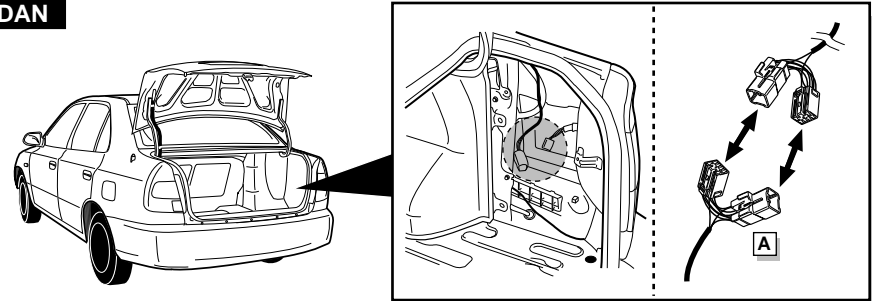

**HATCHBACK
SEDAN**

DIN/ISO 11446		(D)	(F)	(GB)	(NL)
	1/L	gelb	jaune	yellow	geel
	2	blau	bleu	blue	blauw
	2a	grau	gris	grey	grijs
	1-8	weiß	blanc	white	wit
	4/R	grün	vert	green	groen
	5/58-R	braun	marron	brown	bruin
	6/54	rot	rouge	red	rood
	7/58-L	schwarz	noir	black	zwart
	8	schwarz/rot	noir/rouge	black/red	zwart/rood
	9	braun/weiß	marron/blanc	brown/white	bruin/wit
	10	rot	rouge	red	rood
	11	weiß	blanc	white	wit
	12	rot/blau	rouge/bleu	red/blue	rood/blauw
	13	weiß	blanc	white	wit

**12 HATCHBACK
SEDAN**

13 HATCHBACK

14 SEDAN

15 HATCHBACK

16 SEDAN

17 HATCHBACK