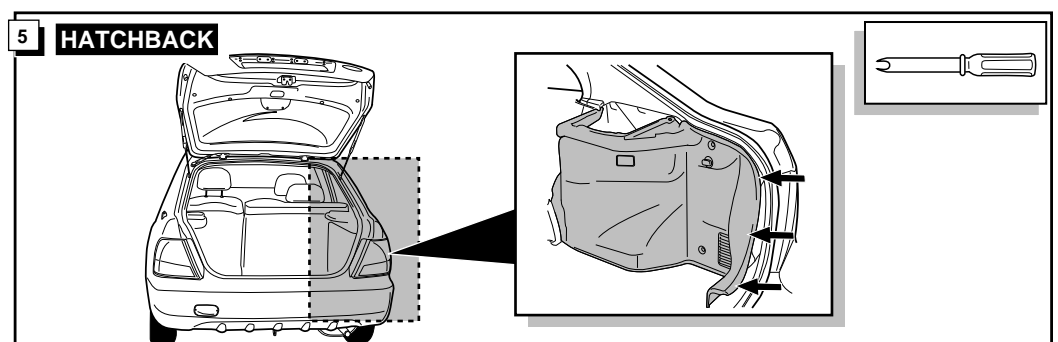

INFO

Die Kontrolleuchte blinkt, wenn beim angeschlossenen Anhänger die Blinker (3x21W) oder Warnblinkanlage (6x21W) eingeschaltet sind.

Le deuxième témoin de contrôle clignote lorsque les feux de détresses (6x21W) et les clignotants (3x21W) du véhicule sont allumés alors que la caravane/remorque est accouplée au véhicule.