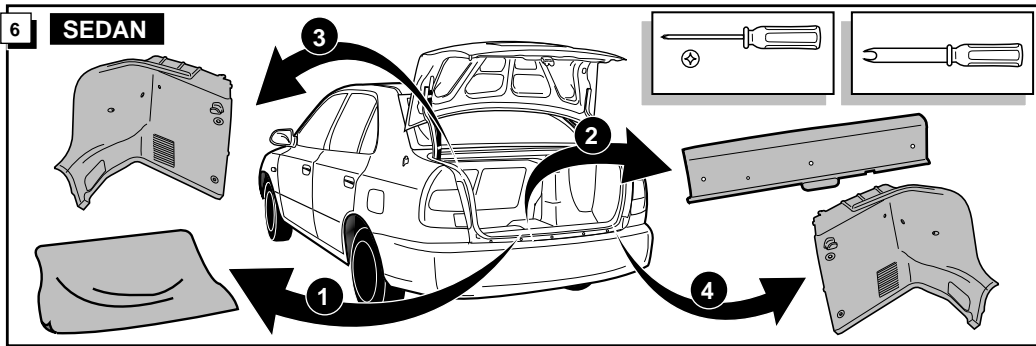

INFO

Die Kontrolleuchte blinkt, wenn beim angeschlossenen Anhänger die Blinker (3x21W) oder Warnblinkanlage (6x21W) eingeschaltet sind.

Le deuxième témoin de contrôle clignote lorsque les feux de détresses (6x21W) et les clignotants (3x21W) du véhicule sont allumés alors que la caravane/remorque est accouplée au véhicule.