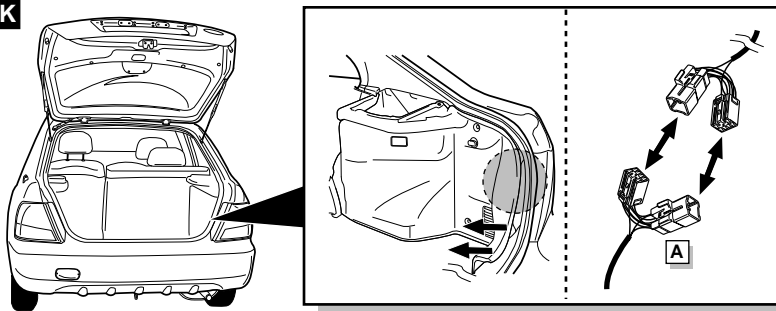

13 HATCHBACK