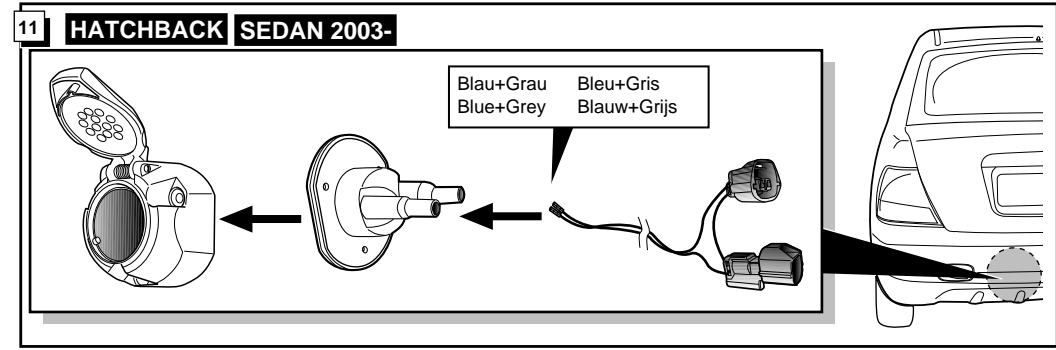

**HATCHBACK
SEDAN**

DIN/ISO 11446		(D)	(F)	(GB)	(NL)
	1/L	gelb	jaune	yellow	geel
	2	blau	bleu	blue	blauw
	2a	grau	gris	grey	grijs
	1-8	weiß	blanc	white	wit
	4/R	grün	vert	green	groen
	5/58-R	braun	marron	brown	bruin
	6/54	rot	rouge	red	rood
	7/58-L	schwarz	noir	black	zwart
	8	schwarz/rot	noir/rouge	black/red	zwart/rood
	9	braun/weiß	marron/blanc	brown/white	bruin/wit
	10	rot	rouge	red	rood
	11	weiß	blanc	white	wit
	12	rot/blau	rouge/bleu	red/blue	rood/blauw
	13	weiß	blanc	white	wit

**12 HATCHBACK
SEDAN**