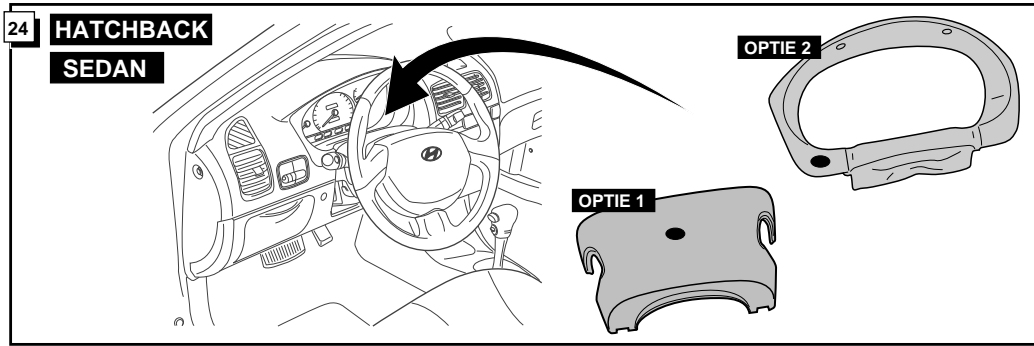

INFO

Die Kontrolleuchte blinkt, wenn beim angeschlossenen Anhänger die Blinker (3x21W) oder Warnblinkanlage (6x21W) eingeschaltet sind.

Le deuxième témoin de contrôle clignote lorsque les feux de détresses (6x21W) et les clignotants (3x21W) du véhicule sont allumés alors que la caravane/remorque est accouplée au véhicule.