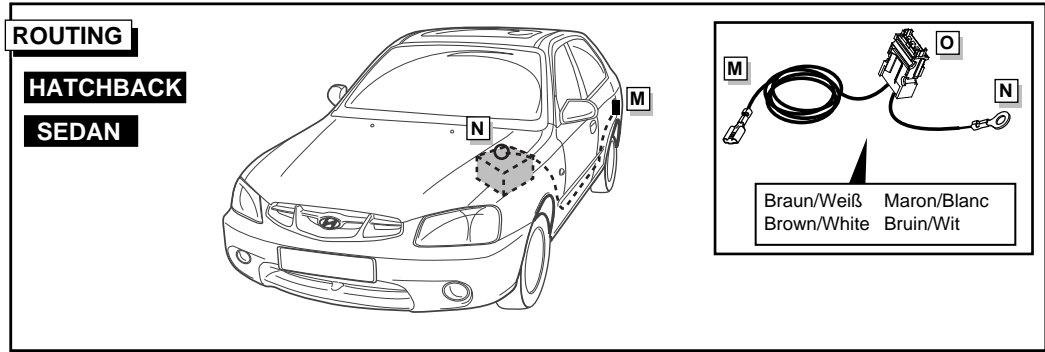

INFO

Die Kontrolleuchte blinkt, wenn beim angeschlossenen Anhänger die Blinker (3x21W) oder Warnblinkanlage (6x21W) eingeschaltet sind.

Le deuxième témoin de contrôle clignote lorsque les feux de détresses (6x21W) et les clignotants (3x21W) du véhicule sont allumés alors que la caravane/remorque est accouplée au véhicule.

By switching on flashers with the trailer connected (3x21W) or the warning lights (6x21W), the 2nd direction indicator light will flash.

Het controle-lampje knippert wanneer bij aangesloten aanhanger de knipperlichten (3x21W) of waarschuwingslichten (6x21W) ingeschakeld zijn.