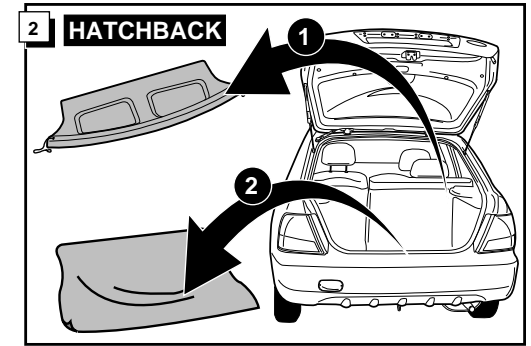

INFO

Die Kontrolleuchte blinkt, wenn beim angeschlossenen Anhänger die Blinker (3x21W) oder Warnblinkanlage (6x21W) eingeschaltet sind.

Le deuxième témoin de contrôle clignote lorsque les feux de détresses (6x21W) et les clignotants (3x21W) du véhicule sont allumés alors que la caravane/remorque est accouplée au véhicule.