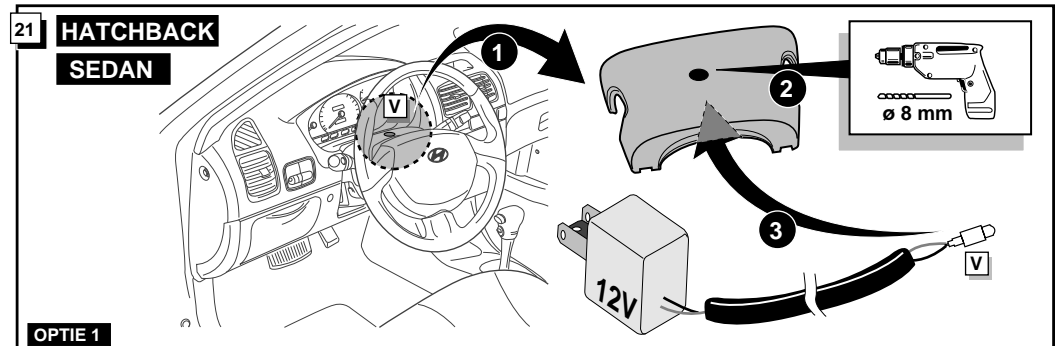

INFO

Die Kontrolleuchte blinkt, wenn beim angeschlossenen Anhänger die Blinker (3x21W) oder Warnblinkanlage (6x21W) eingeschaltet sind.

Le deuxième témoin de contrôle clignote lorsque les feux de détresses (6x21W) et les clignotants (3x21W) du véhicule sont allumés alors que la caravane/remorque est accouplée au véhicule.

By switching on flashers with the trailer connected (3x21W) or the warning lights (6x21W), the 2nd direction indicator light will flash.

Het controle-lampje knippert wanneer bij aangesloten aanhanger de knipperlichten (3x21W) of waarschuwingslichten (6x21W) ingeschakeld zijn.