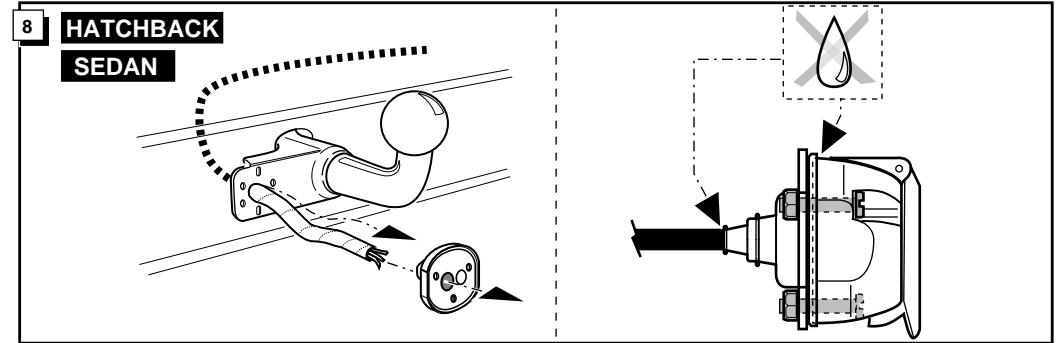

INFO

Die Kontrolleuchte blinkt, wenn beim angeschlossenen Anhänger die Blinker (3x21W) oder Warnblinkanlage (6x21W) eingeschaltet sind.

Le deuxième témoin de contrôle clignote lorsque les feux de détresses (6x21W) et les clignotants (3x21W) du véhicule sont allumés alors que la caravane/remorque est accouplée au véhicule.

By switching on flashers with the trailer connected (3x21W) or the warning lights (6x21W), the 2nd direction indicator light will flash.

Het controle-lampje knippert wanneer bij aangesloten aanhanger de knipperlichten (3x21W) of waarschuwingslichten (6x21W) ingeschakeld zijn.