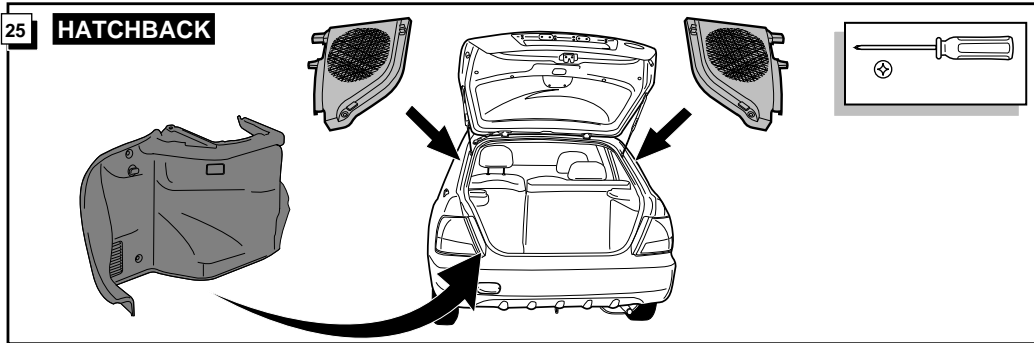

INFO

Die Kontrolleuchte blinkt, wenn beim angeschlossenen Anhänger die Blinker (3x21W) oder Warnblinkanlage (6x21W) eingeschaltet sind.

Le deuxième témoin de contrôle clignote lorsque les feux de détresses (6x21W) et les clignotants (3x21W) du véhicule sont allumés alors que la caravane/remorque est accouplée au véhicule.