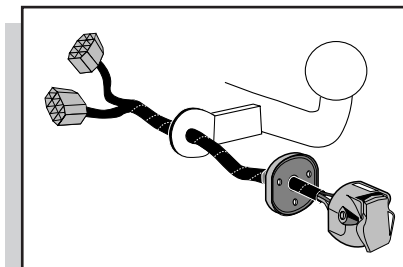

Einbauanleitung Elektrosatz
Anhängervorrichtung mit 13-P Steckdose
lt. DIN/ISO Norm 11446

Instructions de montage du faisceau
électrique pour crochet d'attelage
conforme à la norme
DIN/ISO 11446 prise 13-P

Fitting instructions electric wiringkit
towbar with 13-P socket up to
DIN/ISO norm 11446

Montage-handleiding elektrokabelset voor
trekhaak met 13-P contactdoos
vlgs. DIN/ISO norm 11446

HYUNDAI ACCENT/VERNA 1999- / 2003-