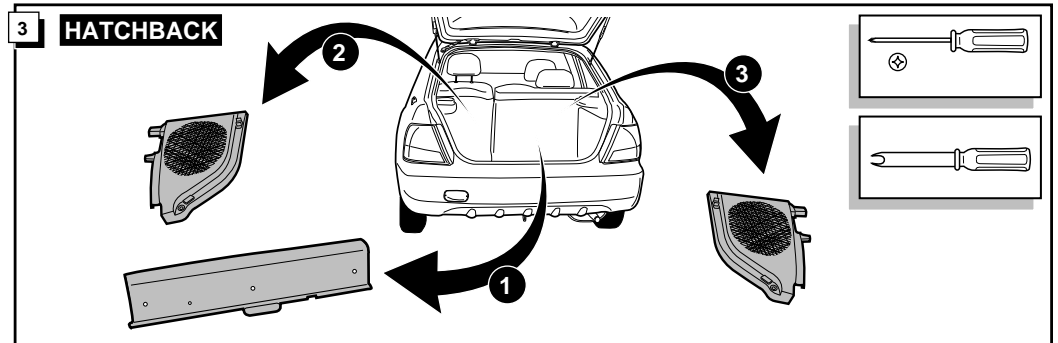

INFO

Die Kontrolleuchte blinkt, wenn beim angeschlossenen Anhänger die Blinker (3x21W) oder Warnblinkanlage (6x21W) eingeschaltet sind.

Le deuxième témoin de contrôle clignote lorsque les feux de détresses (6x21W) et les clignotants (3x21W) du véhicule sont allumés alors que la caravane/remorque est accouplée au véhicule.