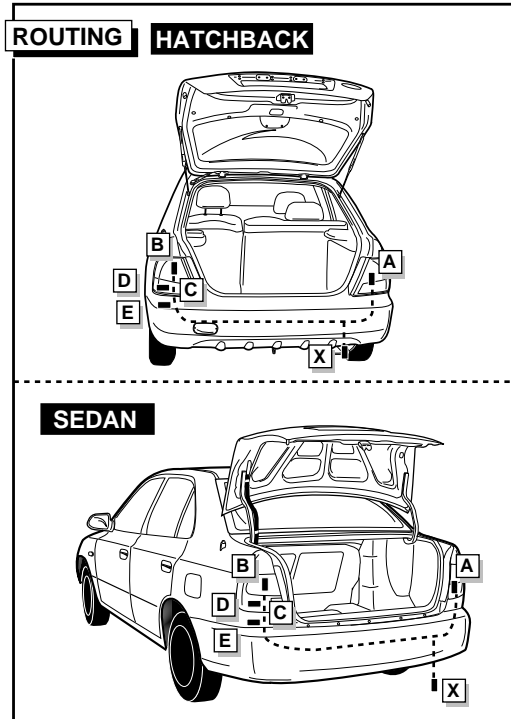

INFO

Die Kontrolleuchte blinkt, wenn beim angeschlossenen Anhänger die Blinker (3x21W) oder Warnblinkanlage (6x21W) eingeschaltet sind.

Le deuxième témoin de contrôle clignote lorsque les feux de détresses (6x21W) et les clignotants (3x21W) du véhicule sont allumés alors que la caravane/remorque est accouplée au véhicule.