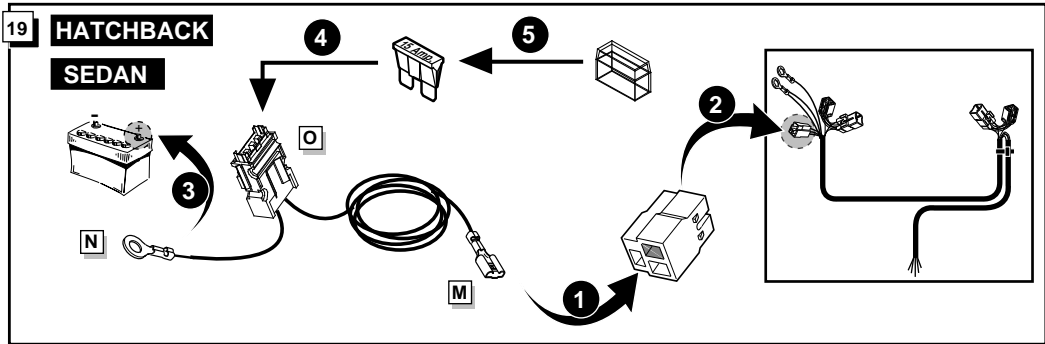

INFO

Die Kontrolleuchte blinkt, wenn beim angeschlossenen Anhänger die Blinker (3x21W) oder Warnblinkanlage (6x21W) eingeschaltet sind.

Le deuxième témoin de contrôle clignote lorsque les feux de détresses (6x21W) et les clignotants (3x21W) du véhicule sont allumés alors que la caravane/remorque est accouplée au véhicule.

By switching on flashers with the trailer connected (3x21W) or the warning lights (6x21W), the 2nd direction indicator light will flash.

Het controle-lampje knippert wanneer bij aangesloten aanhanger de knipperlichten (3x21W) of waarschuwingslichten (6x21W) ingeschakeld zijn.