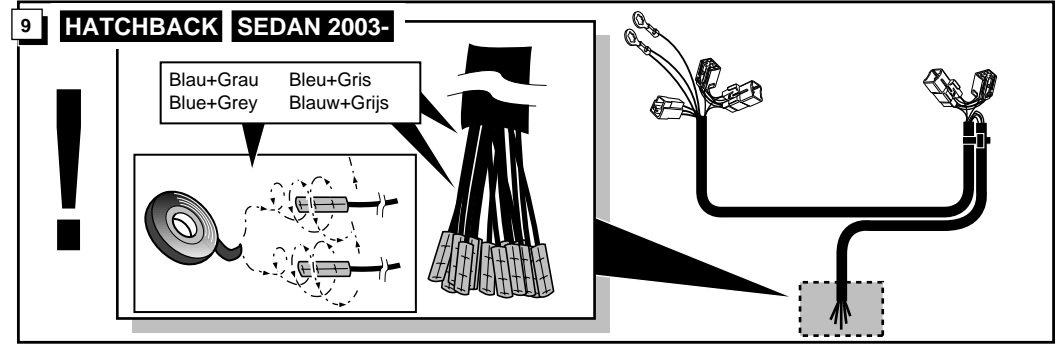

INFO

Die Kontrolleuchte blinkt, wenn beim angeschlossenen Anhänger die Blinker (3x21W) oder Warnblinkanlage (6x21W) eingeschaltet sind.

Le deuxième témoin de contrôle clignote lorsque les feux de détresses (6x21W) et les clignotants (3x21W) du véhicule sont allumés alors que la caravane/remorque est accouplée au véhicule.

By switching on flashers with the trailer connected (3x21W) or the warning lights (6x21W), the 2nd direction indicator light will flash.

Het controle-lampje knippert wanneer bij aangesloten aanhanger de knipperlichten (3x21W) of waarschuwingslichten (6x21W) ingeschakeld zijn.