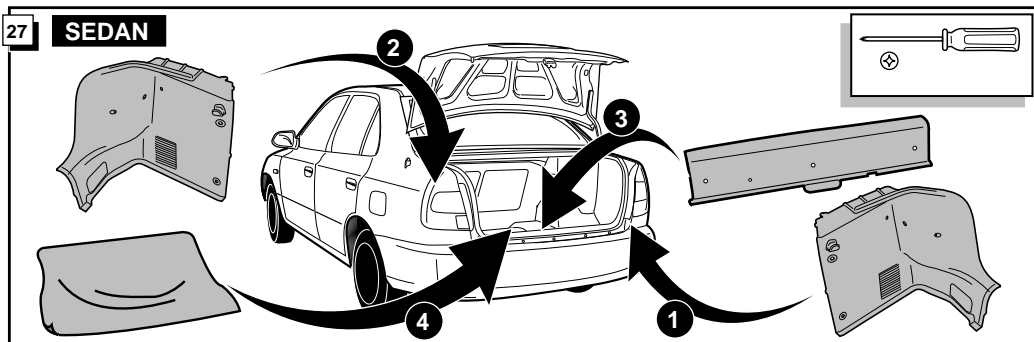

INFO

Die Kontrolleuchte blinkt, wenn beim angeschlossenen Anhänger die Blinker (3x21W) oder Warnblinkanlage (6x21W) eingeschaltet sind.

Le deuxième témoin de contrôle clignote lorsque les feux de détresses (6x21W) et les clignotants (3x21W) du véhicule sont allumés alors que la caravane/remorque est accouplée au véhicule.