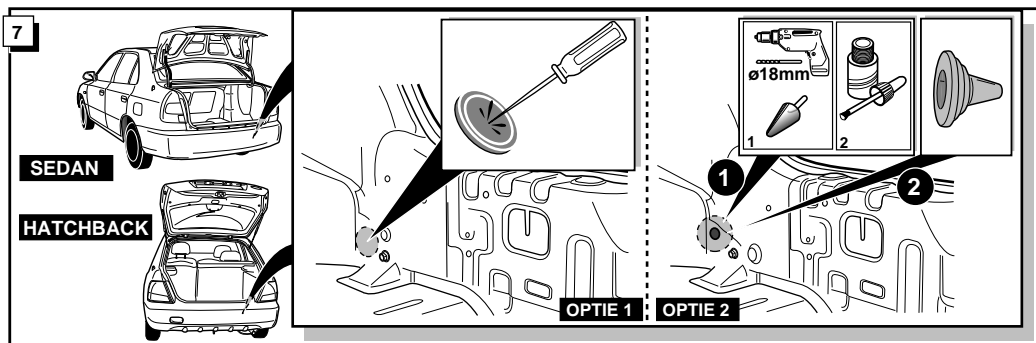

INFO

Die Kontrolleuchte blinkt, wenn beim angeschlossenen Anhänger die Blinker (3x21W) oder Warnblinkanlage (6x21W) eingeschaltet sind.

Le deuxième témoin de contrôle clignote lorsque les feux de détresses (6x21W) et les clignotants (3x21W) du véhicule sont allumés alors que la caravane/remorque est accouplée au véhicule.