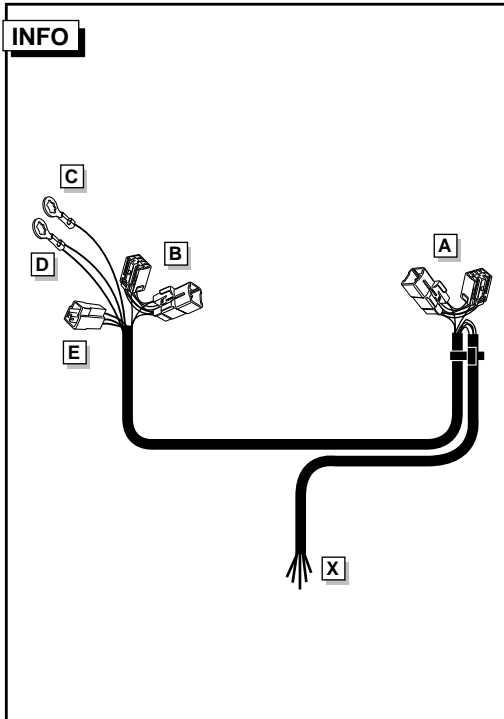

Einbauanleitung Elektrosatz
Anhängervorrichtung mit 13-P Steckdose
lt. DIN/ISO Norm 11446

Instructions de montage du faisceau
électrique pour crochet d'attelage
conforme à la norme
DIN/ISO 11446 prise 13-P

INFO

Die Kontrolleuchte blinkt, wenn beim angeschlossenen Anhänger die Blinker (3x21W) oder Warnblinkanlage (6x21W) eingeschaltet sind.

Le deuxième témoin de contrôle clignote lorsque les feux de détresses (6x21W) et les clignotants (3x21W) du véhicule sont allumés alors que la caravane/remorque est accouplée au véhicule.

By switching on flashers with the trailer connected (3x21W) or the warning lights (6x21W), the 2nd direction indicator light will flash.

Het controle-lampje knippert wanneer bij aangesloten aanhanger de knipperlichten (3x21W) of waarschuwingslichten (6x21W) ingeschakeld zijn.