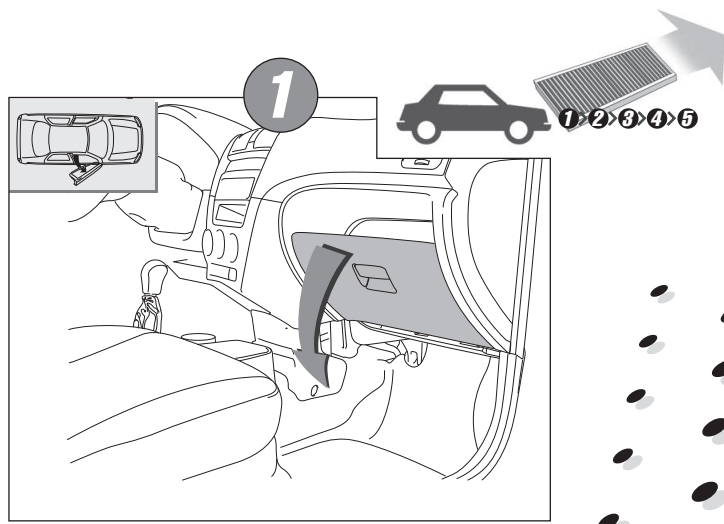

filter NC2423

- Hyundai Kona (OS, OSE, OSI) (06/17→)
- Hyundai Tucson (TL, TLE) (06/15→)
- Kia Rio IV (YB, SC, FB) (01/17→)
- Kia Sportage IV (QL, QLE) (09/15→)
- Kia Stonic (YB) (07/17→)

• istruzioni d'installazione • installation instructions • notice de montage •

• montageanleitung • instrucciones de montaje •

Per il montaggio procedere eseguendo le operazioni in senso inverso.
Continuumounting in reverse order of operations
 Le remontage s'effectue dans l'ordre inverse.
Der weitere Einbau erfolgt in umgekehrter Reihenfolge
 Para concluir la instalaci3n, seguir el orden inverso.