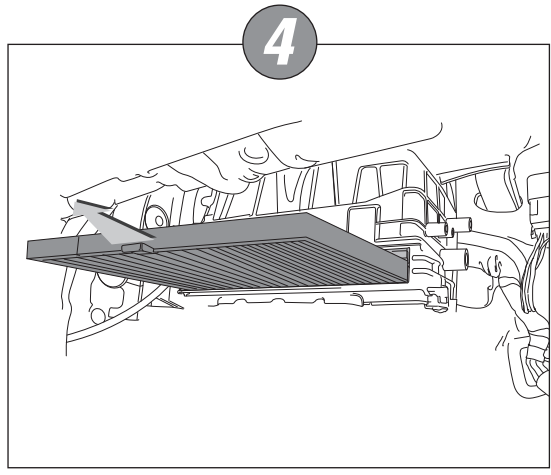

Per il montaggio procedere eseguendo le operazioni in senso inverso.
Continuumounting in reverse order of operations
Le remontage s'effectue dans l'ordre inverse.
Der weitere Einbau erfolgt in umgekehrter Reihenfolge
Para concluir la instalaci3n, seguir el orden inverso.