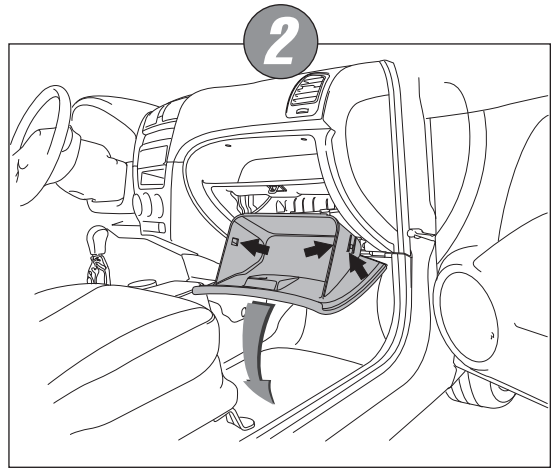

Per il montaggio procedere eseguendo le operazioni in senso inverso.
Continuumounting in reverse order of operations
Le remontage s'effectue dans l'ordre inverse.
Der weitere Einbau erfolgt in umgekehrter Reihenfolge
Para concluir la instalaci3n, seguir el orden inverso.