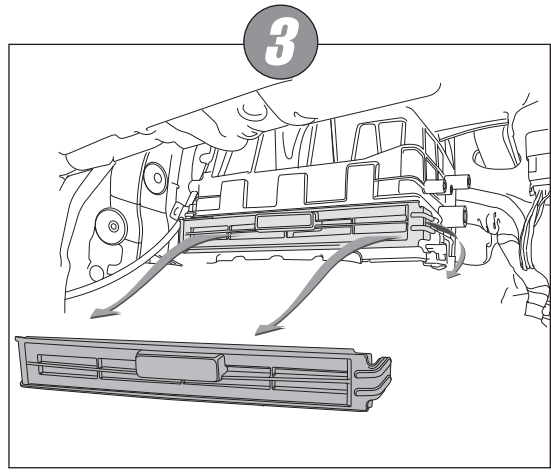

Per il montaggio procedere eseguendo le operazioni in senso inverso.
Continuumounting in reverse order of operations
Le remontage s'effectue dans l'ordre inverse.
Der weitere Einbau erfolgt in umgekehrter Reihenfolge
Para concluir la instalaci3n, seguir el orden inverso.