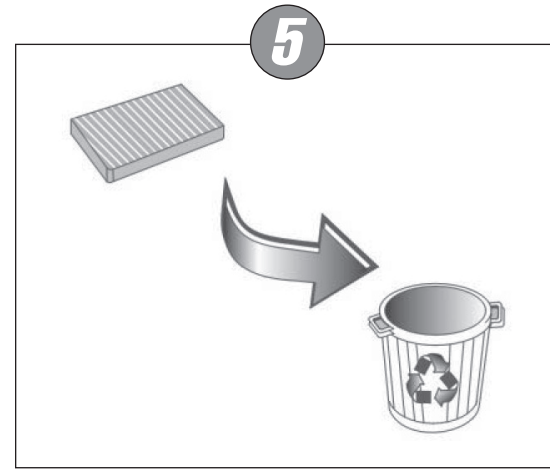

Per il montaggio procedere eseguendo le operazioni in senso inverso.
Continuumounting in reverse order of operations
Le remontage s'effectue dans l'ordre inverse.
Der weitere Einbau erfolgt in umgekehrter Reihenfolge
Para concluir la instalaci3n, seguir el orden inverso.