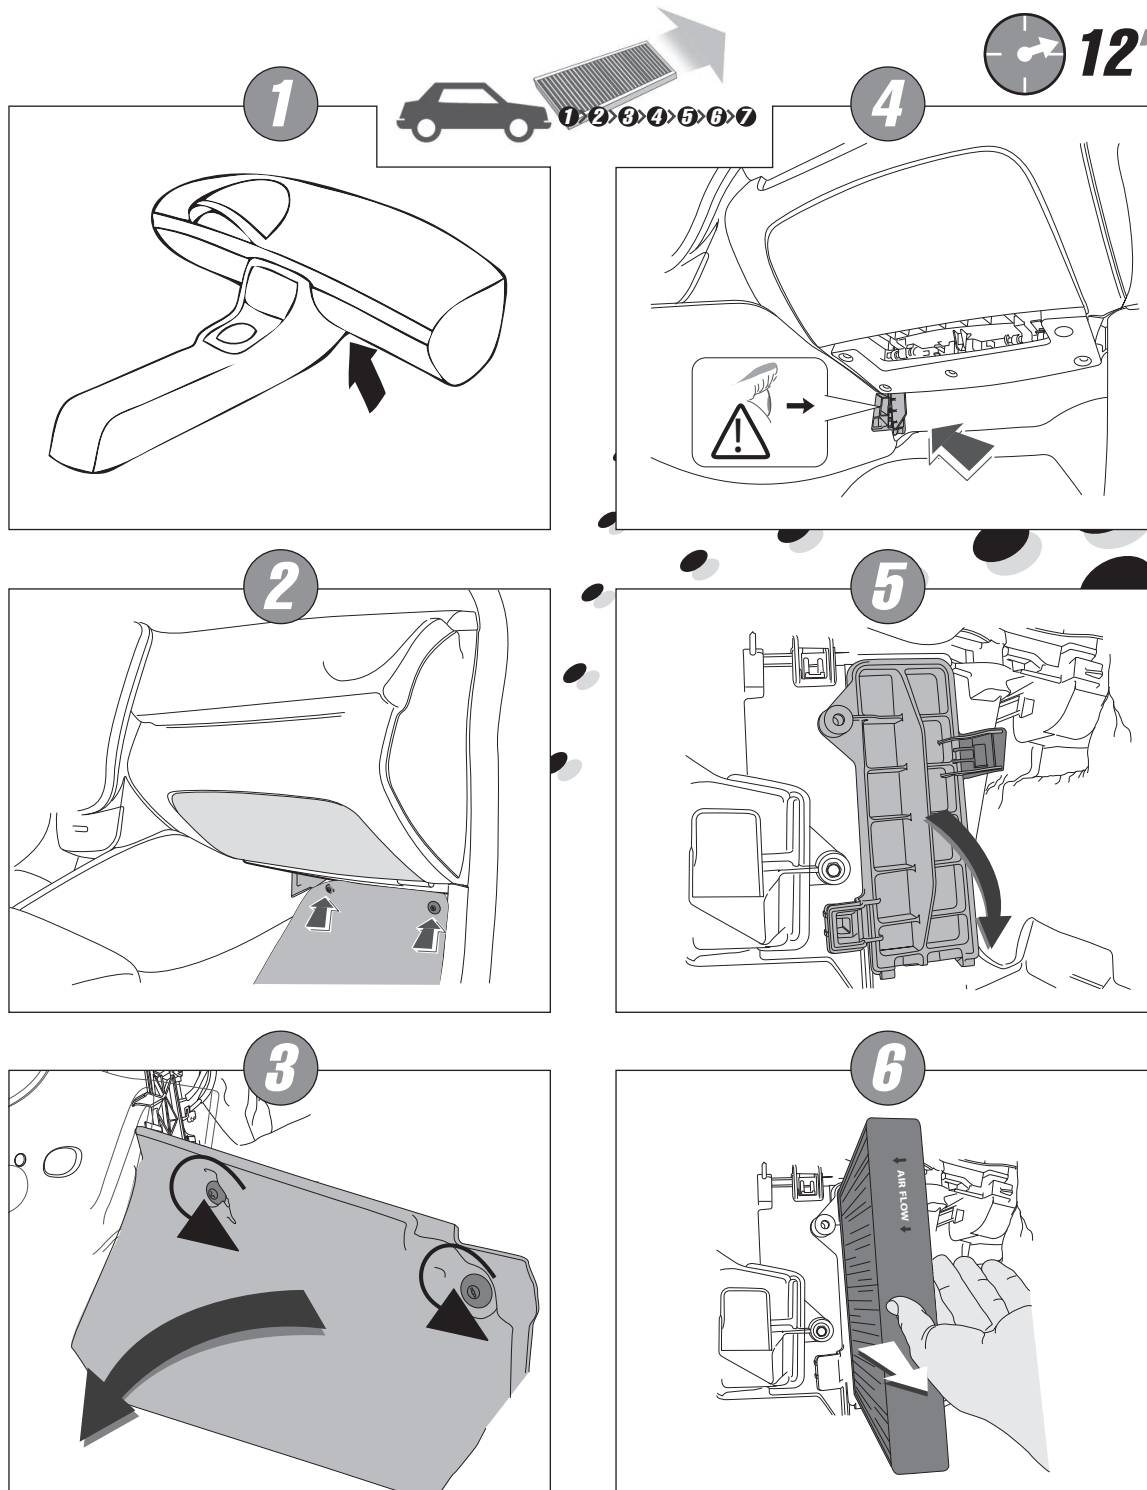

• istruzioni d'installazione • installation instructions • notice de montage •

• montageanleitung • instrucciones de montaje •

filter NC2415CA

RENAULT
Twingo (09/14→)

SMART
Fortwo/Cabrio/Forfour
(09/14→)

Per il montaggio procedere eseguendo le operazioni in senso inverso.

Continuemounting in reverse order of operations

Le remontage s'effectue dans l'ordre inverse.

Der weitere Einbau erfolgt in umgekehrter Reihenfolge

Para concluir la instalaci3n, seguir el orden inverso.