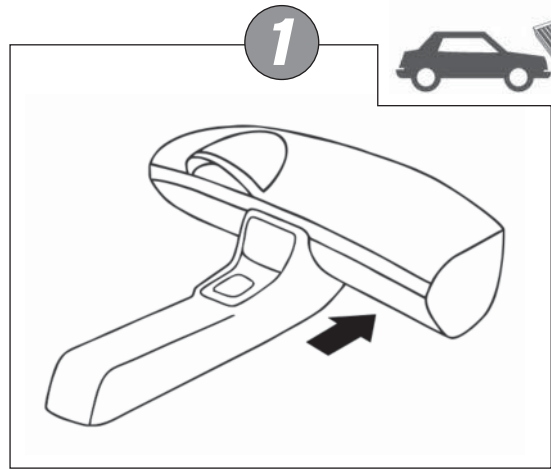

filter NC2411CA

**LEXUS
ES (10/18→), UX (10/18→)**

MAZDA CX9 (06/16→)

**TOYOTA
C-HR (10/16→)
Prius/Prius + (11/15→)**

Per il montaggio procedere eseguendo le operazioni in senso inverso.

Continuomounting in reverse order of operations

Le remontage s'effectue dans l'ordre inverse.

Der weitere Einbau erfolgt in umgekehrter Reihenfolge

Para concluir la instalaci3n, seguir el orden inverso.

• istruzioni d'installazione • installation instructions • notice de montage •