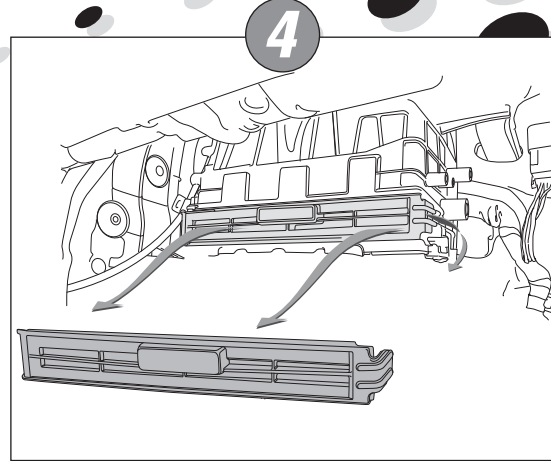

filter NC2411CA

**LEXUS
ES (10/18→), UX (10/18→)**

MAZDA CX9 (06/16→)

**TOYOTA
C-HR (10/16→)
Prius/Prius + (11/15→)**

Per il montaggio procedere eseguendo le operazioni in senso inverso.

Continuomounting in reverse order of operations

Le remontage s'effectue dans l'ordre inverse.

Der weitere Einbau erfolgt in umgekehrter Reihenfolge

Para concluir la instalaci3n, seguir el orden inverso.

• istruzioni d'installazione • installation instructions • notice de montage •