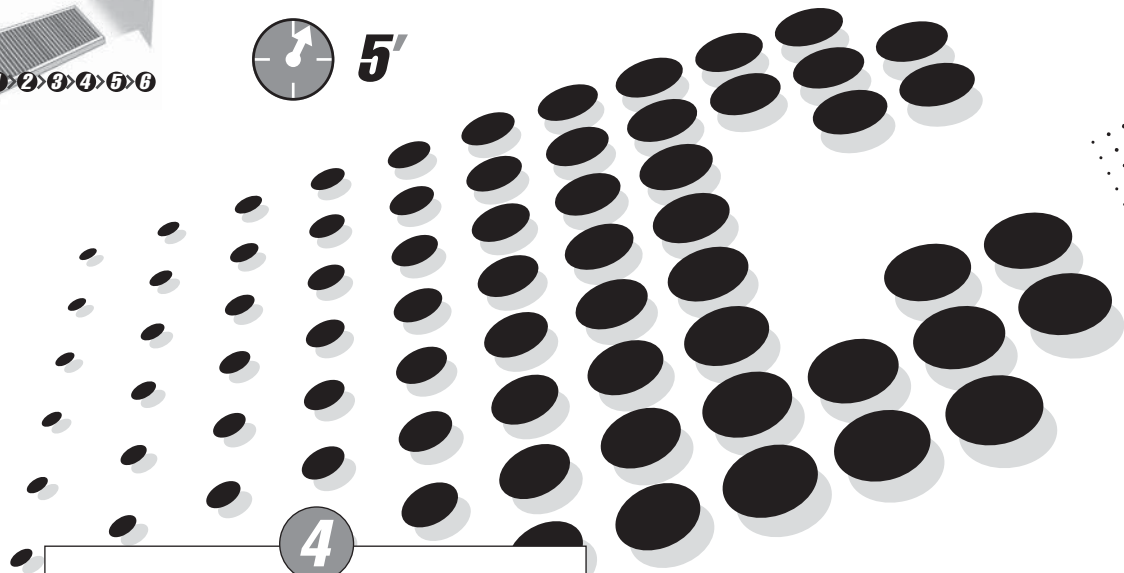

• istruzioni d'installazione • installation instructions • notice de montage •

• montageanleitung • instrucciones de montaje •