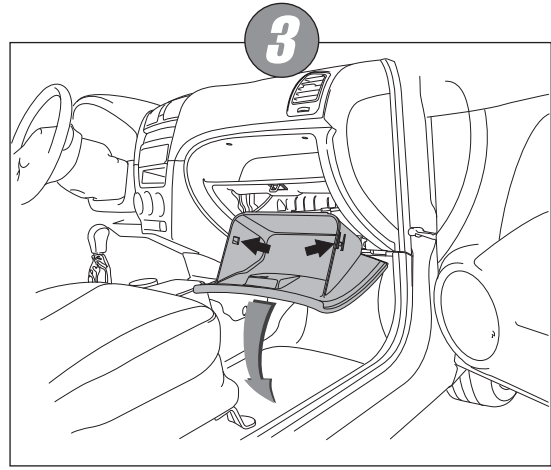

filter NC2411CA

**LEXUS
ES (10/18→), UX (10/18→)**

MAZDA CX9 (06/16→)

**TOYOTA
C-HR (10/16→)
Prius/Prius + (11/15→)**

Per il montaggio procedere eseguendo le operazioni in senso inverso.

Continuomounting in reverse order of operations

Le remontage s'effectue dans l'ordre inverse.

Der weitere Einbau erfolgt in umgekehrter Reihenfolge

Para concluir la instalaci3n, seguir el orden inverso.

• istruzioni d'installazione • installation instructions • notice de montage •