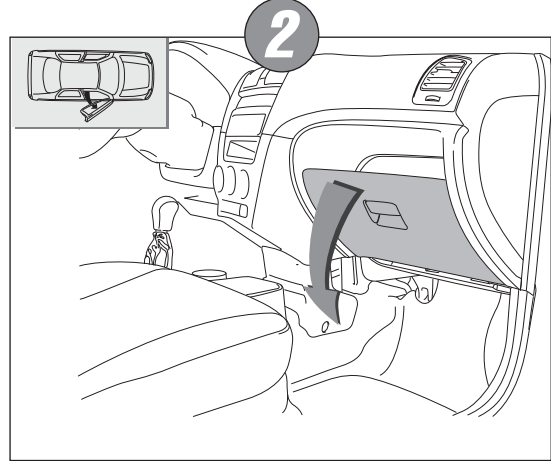

filter NC2411CA

**LEXUS
ES (10/18→), UX (10/18→)**

MAZDA CX9 (06/16→)

**TOYOTA
C-HR (10/16→)
Prius/Prius + (11/15→)**

Per il montaggio procedere eseguendo le operazioni in senso inverso.

Continuomounting in reverse order of operations

Le remontage s'effectue dans l'ordre inverse.

Der weitere Einbau erfolgt in umgekehrter Reihenfolge

Para concluir la instalaci3n, seguir el orden inverso.

• istruzioni d'installazione • installation instructions • notice de montage •