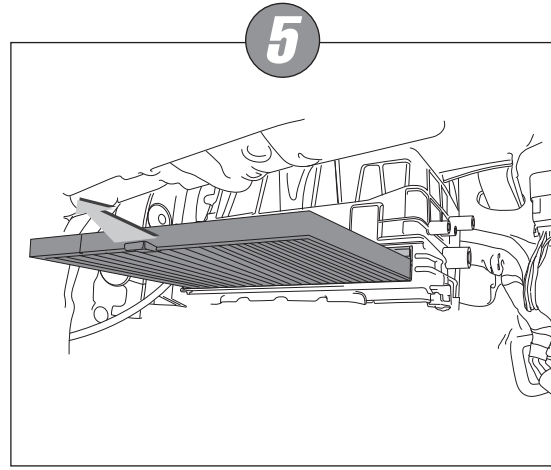

filter NC2411CA

**LEXUS
ES (10/18→), UX (10/18→)**

MAZDA CX9 (06/16→)

**TOYOTA
C-HR (10/16→)
Prius/Prius + (11/15→)**

Per il montaggio procedere eseguendo le operazioni in senso inverso.

Continuomounting in reverse order of operations

Le remontage s'effectue dans l'ordre inverse.

Der weitere Einbau erfolgt in umgekehrter Reihenfolge

Para concluir la instalaci3n, seguir el orden inverso.

• istruzioni d'installazione • installation instructions • notice de montage •