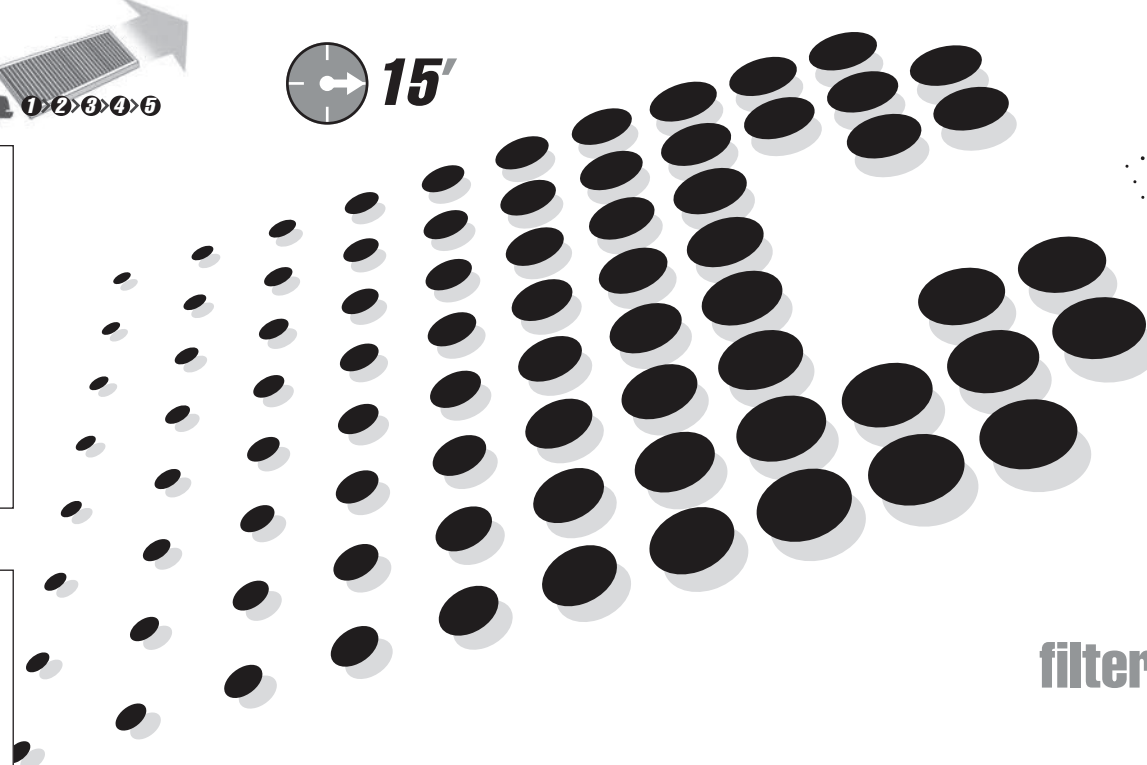

15'

15'

filter **NC2409**

RENAULT
Zoe (06/12→)

NISSAN
X-Trail III (12/13→)

Per il montaggio procedere eseguendo le operazioni in senso inverso.

Continuomounting in reverse order of operations

Le remontage s'effectue dans l'ordre inverse.

Der weitere Einbau erfolgt in umgekehrter Reihenfolge

Para concluir la instalaci3n, seguir el orden inverso.

• istruzioni d'installazione • installation instructions • notice de montage •

• montageanleitung • instrucciones de montaje •

filter NC2409

**DACIA
Dokker (11/12→)
Lodgy (03/12→)**

LADA Largus (03/12→)

15'

Per il montaggio procedere eseguendo le operazioni in senso inverso.
Continuomounting in reverse order of operations
 Le remontage s'effectue dans l'ordre inverse.
Der weitere Einbau erfolgt in umgekehrter Reihenfolge
 Para concluir la instalaci3n, seguir el orden inverso.