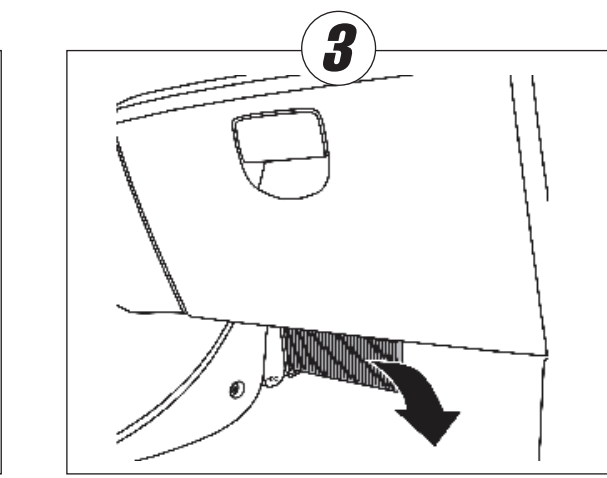

15'

15'

filter **NC2409**

RENAULT
Zoe (06/12→)

NISSAN
X-Trail III (12/13→)

Per il montaggio procedere eseguendo le operazioni in senso inverso.

Continuomounting in reverse order of operations

Le remontage s'effectue dans l'ordre inverse.

Der weitere Einbau erfolgt in umgekehrter Reihenfolge

Para concluir la instalaci3n, seguir el orden inverso.

• istruzioni d'installazione • installation instructions • notice de montage •

• montageanleitung • instrucciones de montaje •