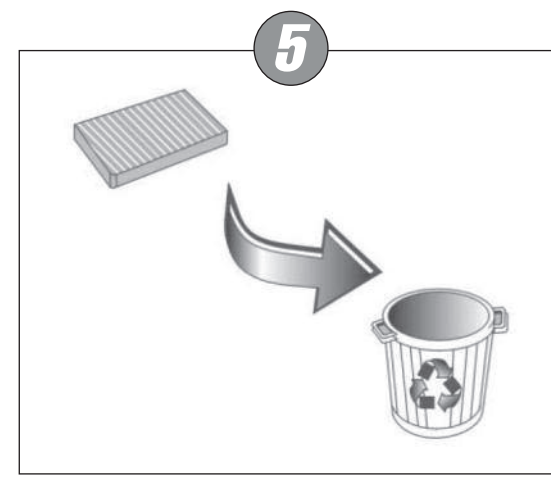

Der weitere Einbau erfolgt in umgekehrter Reihenfolge

Para concluir la instalaci3n, seguir el orden inverso.

• istruzioni d'installazione • installation instructions • notice de montage •

• montageanleitung • instrucciones de montaje •

filter NC2409

**DACIA
Dokker (11/12→)
Lodgy (03/12→)**

LADA Largus (03/12→)

15'

Per il montaggio procedere eseguendo le operazioni in senso inverso.
Continuomounting in reverse order of operations
 Le remontage s'effectue dans l'ordre inverse.
Der weitere Einbau erfolgt in umgekehrter Reihenfolge
 Para concluir la instalaci3n, seguir el orden inverso.