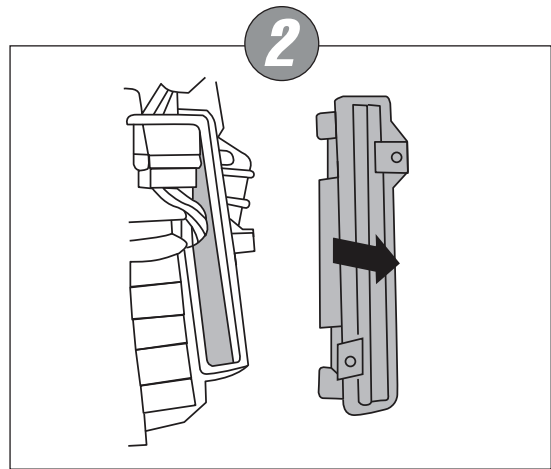

15'

15'

filter **NC2409**

RENAULT
Zoe (06/12→)

NISSAN
X-Trail III (12/13→)

Per il montaggio procedere eseguendo le operazioni in senso inverso.

Continuomounting in reverse order of operations

Le remontage s'effectue dans l'ordre inverse.

Der weitere Einbau erfolgt in umgekehrter Reihenfolge

Para concluir la instalaci3n, seguir el orden inverso.

• istruzioni d'installazione • installation instructions • notice de montage •

• montageanleitung • instrucciones de montaje •

filter NC2409

**DACIA
Dokker (11/12→)
Lodgy (03/12→)**

LADA Largus (03/12→)

15'

Per il montaggio procedere eseguendo le operazioni in senso inverso.
Continuomounting in reverse order of operations
 Le remontage s'effectue dans l'ordre inverse.
Der weitere Einbau erfolgt in umgekehrter Reihenfolge
 Para concluir la instalaci3n, seguir el orden inverso.