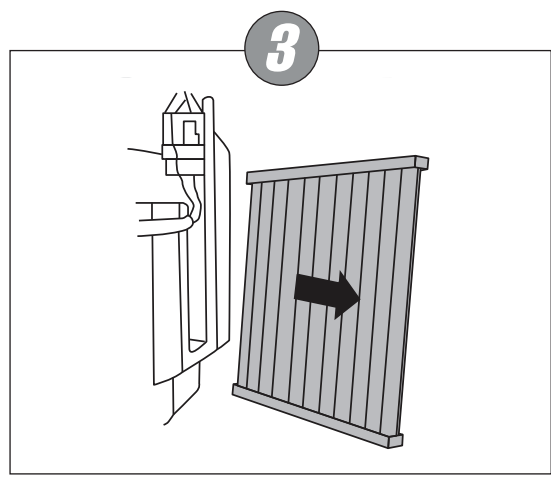

15'

15'

filter **NC2409**

RENAULT
Zoe (06/12→)

NISSAN
X-Trail III (12/13→)

Per il montaggio procedere eseguendo le operazioni in senso inverso.

Continuomounting in reverse order of operations

Le remontage s'effectue dans l'ordre inverse.

Der weitere Einbau erfolgt in umgekehrter Reihenfolge

Para concluir la instalaci3n, seguir el orden inverso.

• istruzioni d'installazione • installation instructions • notice de montage •

• montageanleitung • instrucciones de montaje •

filter NC2409

**DACIA
Dokker (11/12→)
Lodgy (03/12→)**

LADA Largus (03/12→)

15'

Per il montaggio procedere eseguendo le operazioni in senso inverso.
Continuomounting in reverse order of operations
 Le remontage s'effectue dans l'ordre inverse.
Der weitere Einbau erfolgt in umgekehrter Reihenfolge
 Para concluir la instalaci3n, seguir el orden inverso.