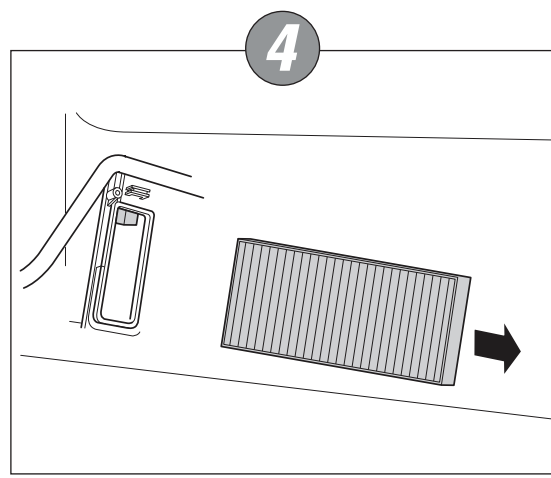

Der weitere Einbau erfolgt in umgekehrter Reihenfolge

Para concluir la instalaci3n, seguir el orden inverso.

• istruzioni d'installazione • installation instructions • notice de montage •

• montageanleitung • instrucciones de montaje •

filter NC2409

**DACIA
Dokker (11/12→)
Lodgy (03/12→)**

LADA Largus (03/12→)

15'

Per il montaggio procedere eseguendo le operazioni in senso inverso.
Continuomounting in reverse order of operations
 Le remontage s'effectue dans l'ordre inverse.
Der weitere Einbau erfolgt in umgekehrter Reihenfolge
 Para concluir la instalaci3n, seguir el orden inverso.