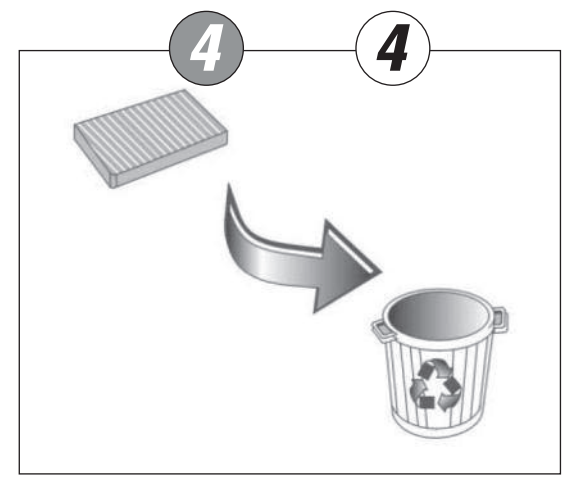

15'

15'

filter **NC2409**

RENAULT
Zoe (06/12→)

NISSAN
X-Trail III (12/13→)

Per il montaggio procedere eseguendo le operazioni in senso inverso.

Continuomounting in reverse order of operations

Le remontage s'effectue dans l'ordre inverse.

Der weitere Einbau erfolgt in umgekehrter Reihenfolge

Para concluir la instalaci3n, seguir el orden inverso.

• istruzioni d'installazione • installation instructions • notice de montage •

• montageanleitung • instrucciones de montaje •

filter NC2409

**DACIA
Dokker (11/12→)
Lodgy (03/12→)**

LADA Largus (03/12→)

15'

Per il montaggio procedere eseguendo le operazioni in senso inverso.
Continuomounting in reverse order of operations
 Le remontage s'effectue dans l'ordre inverse.
Der weitere Einbau erfolgt in umgekehrter Reihenfolge
 Para concluir la instalaci3n, seguir el orden inverso.