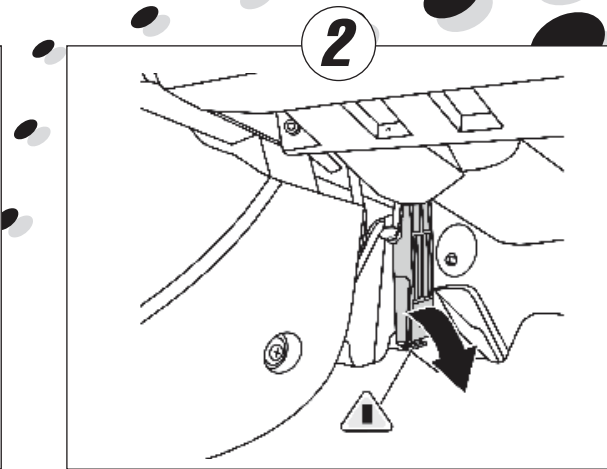

15'

15'

filter **NC2409**

RENAULT
Zoe (06/12→)

NISSAN
X-Trail III (12/13→)

Per il montaggio procedere eseguendo le operazioni in senso inverso.

Continuomounting in reverse order of operations

Le remontage s'effectue dans l'ordre inverse.

Der weitere Einbau erfolgt in umgekehrter Reihenfolge

Para concluir la instalaci3n, seguir el orden inverso.

• istruzioni d'installazione • installation instructions • notice de montage •

• montageanleitung • instrucciones de montaje •

filter NC2409

**DACIA
Dokker (11/12→)
Lodgy (03/12→)**

LADA Largus (03/12→)

15'

Per il montaggio procedere eseguendo le operazioni in senso inverso.
Continuomounting in reverse order of operations
 Le remontage s'effectue dans l'ordre inverse.
Der weitere Einbau erfolgt in umgekehrter Reihenfolge
 Para concluir la instalaci3n, seguir el orden inverso.