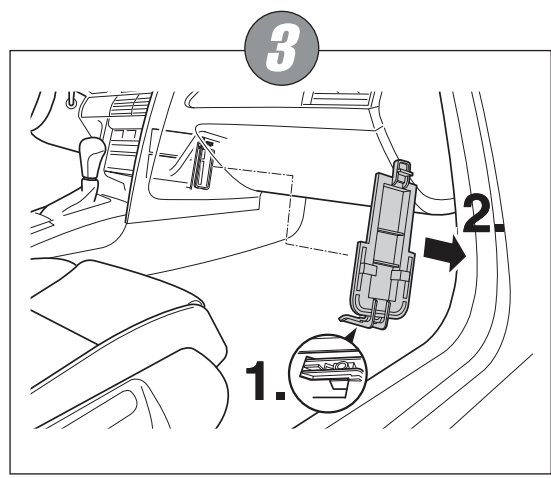

Der weitere Einbau erfolgt in umgekehrter Reihenfolge

Para concluir la instalaci3n, seguir el orden inverso.

• istruzioni d'installazione • installation instructions • notice de montage •

• montageanleitung • instrucciones de montaje •

filter NC2409

**DACIA
Dokker (11/12→)
Lodgy (03/12→)**

LADA Largus (03/12→)

15'

Per il montaggio procedere eseguendo le operazioni in senso inverso.
Continuomounting in reverse order of operations
 Le remontage s'effectue dans l'ordre inverse.
Der weitere Einbau erfolgt in umgekehrter Reihenfolge
 Para concluir la instalaci3n, seguir el orden inverso.