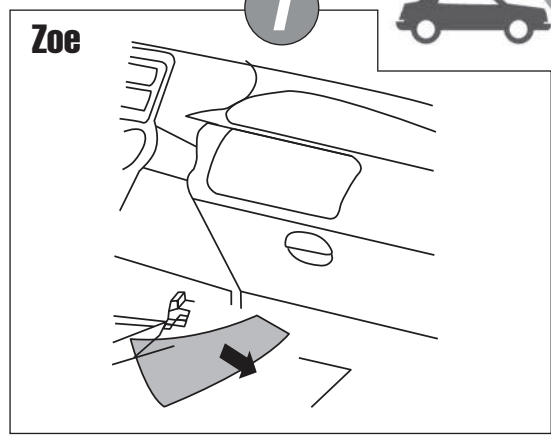

15'

15'

filter **NC2409**

RENAULT
Zoe (06/12→)

NISSAN
X-Trail III (12/13→)

Per il montaggio procedere eseguendo le operazioni in senso inverso.

Continuomounting in reverse order of operations

Le remontage s'effectue dans l'ordre inverse.

Der weitere Einbau erfolgt in umgekehrter Reihenfolge

Para concluir la instalaci3n, seguir el orden inverso.

• istruzioni d'installazione • installation instructions • notice de montage •

• montageanleitung • instrucciones de montaje •

filter NC2409

**DACIA
Dokker (11/12→)
Lodgy (03/12→)**

LADA Largus (03/12→)

15'

Per il montaggio procedere eseguendo le operazioni in senso inverso.
Continuomounting in reverse order of operations
 Le remontage s'effectue dans l'ordre inverse.
Der weitere Einbau erfolgt in umgekehrter Reihenfolge
 Para concluir la instalaci3n, seguir el orden inverso.