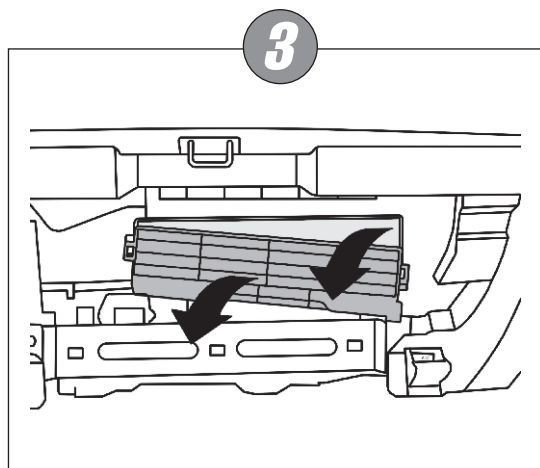

filter NC2388

SUZUKI Grand Vitara (04/00→)

Per il montaggio procedere eseguendo le operazioni in senso inverso.

Continuomounting in reverse order of operations

Le remontage s'effectue dans l'ordre inverse.