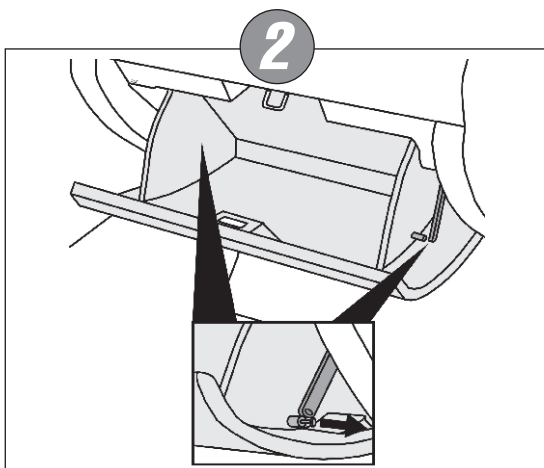

filter NC2388

SUZUKI Grand Vitara (04/00→)

Per il montaggio procedere eseguendo le operazioni in senso inverso.

Continuomounting in reverse order of operations

Le remontage s'effectue dans l'ordre inverse.

Der weitere Einbau erfolgt in umgekehrter Reihenfolge

Para concluir la instalación, seguir el orden inverso.