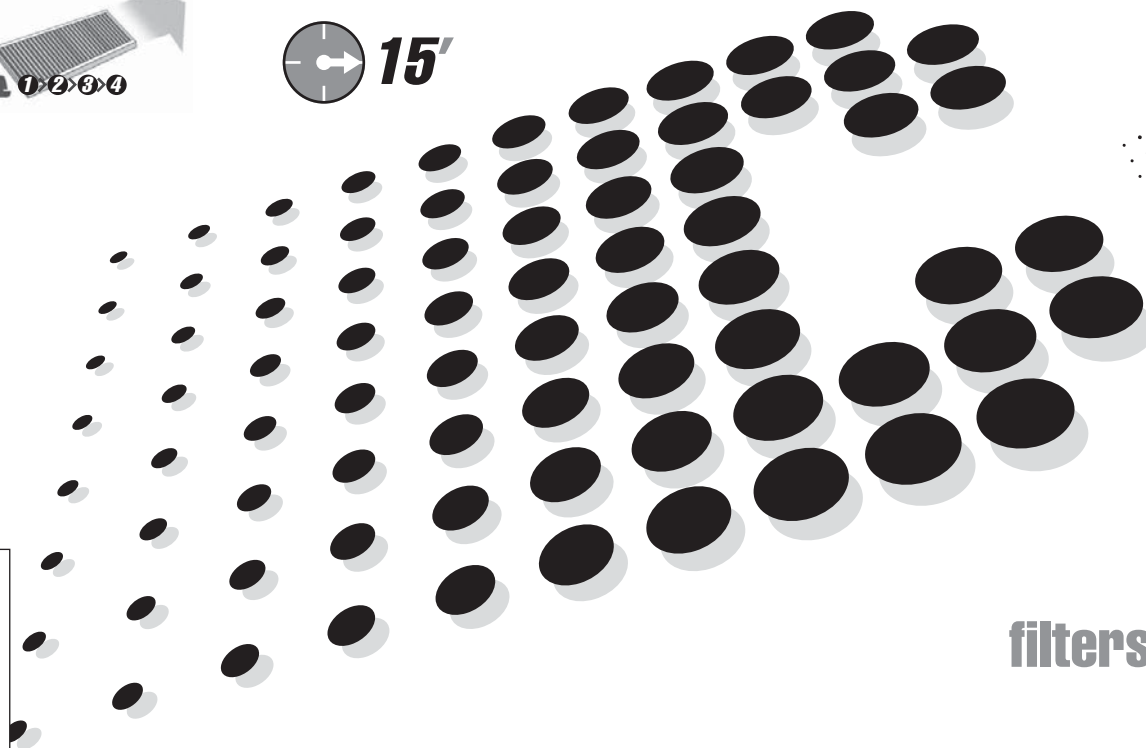

15'

filters **NC2371**  
**NC2371CA**

**BMW**  
**X5 (02/07→)**

**X6 (02/07→)**

Per il montaggio procedere eseguendo le operazioni in senso inverso.

*Continuomounting in reverse order of operations*

Le remontage s'effectue dans l'ordre inverse.