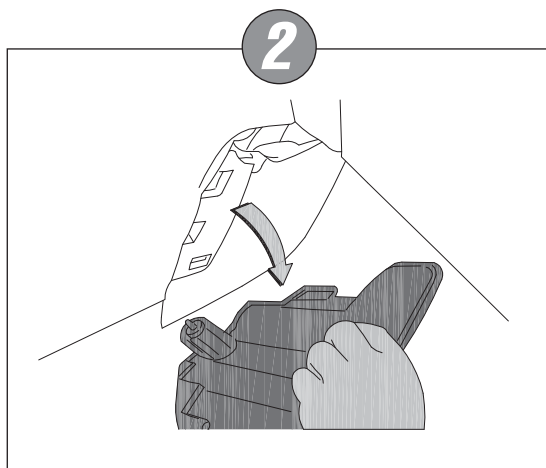

filter **NC2369CA**

**Renault
Scenic III (02/09→)**

**Grand Scenic III
(02/09→)**

Per il montaggio procedere eseguendo le operazioni in senso inverso.

Continuomounting in reverse order of operations

Le remontage s'effectue dans l'ordre inverse.

Der weitere Einbau erfolgt in umgekehrter Reihenfolge

Para concluir la instalación, seguir el orden inverso.