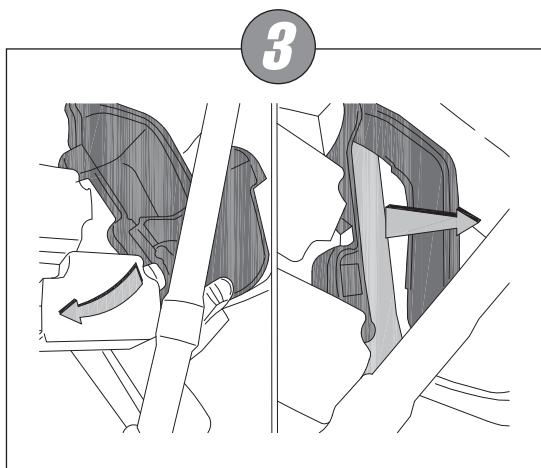

filter **NC2369CA**

**Renault
Scenic III (02/09→)**

**Grand Scenic III
(02/09→)**

Per il montaggio procedere eseguendo le operazioni in senso inverso.

Continuomounting in reverse order of operations

Le remontage s'effectue dans l'ordre inverse.

Der weitere Einbau erfolgt in umgekehrter Reihenfolge

Para concluir la instalación, seguir el orden inverso.