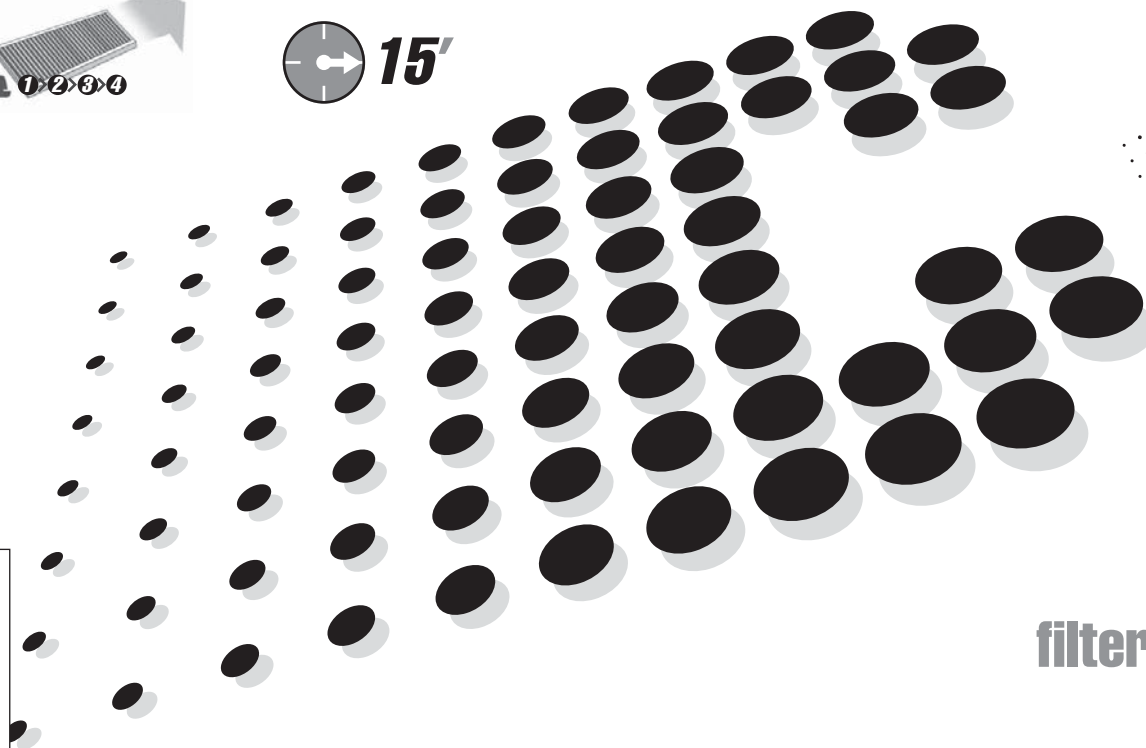

15'

filter **NC2365**

**Suzuki
Jimny (09/98→)**

Per il montaggio procedere eseguendo le operazioni in senso inverso.

Continuomounting in reverse order of operations

Le remontage s'effectue dans l'ordre inverse.