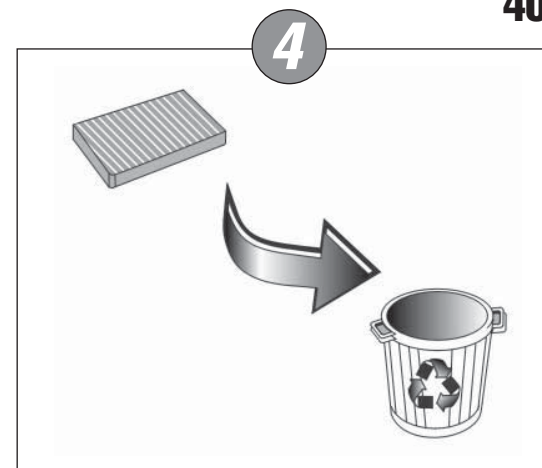

# filter NC2350

**Citroen  
C-Crosser (02/07→)**

**Mitsubishi  
Outlander II (11/06→)**

**Peugeot  
4007 (02/07→)**

Per il montaggio procedere eseguendo le operazioni in senso inverso.

*Continuomounting in reverse order of operations*

Le remontage s'effectue dans l'ordre inverse.

*Der weitere Einbau erfolgt in umgekehrter Reihenfolge*

Para concluir la instalaci3n, seguir el orden inverso.