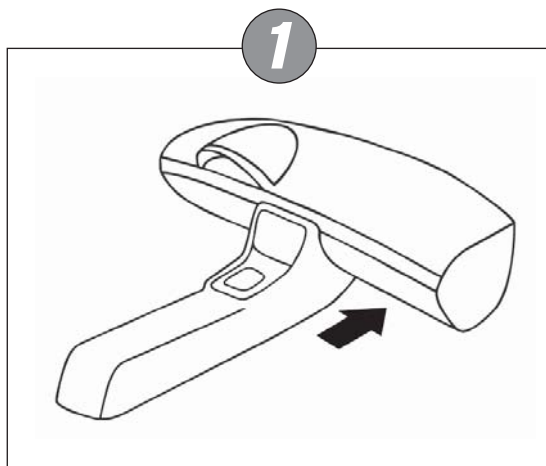

# filter NC2350

**Citroen  
C-Crosser (02/07→)**

**Mitsubishi  
Outlander II (11/06→)**

**Peugeot  
4007 (02/07→)**

Per il montaggio procedere eseguendo le operazioni in senso inverso.

*Continuomounting in reverse order of operations*

Le remontage s'effectue dans l'ordre inverse.

*Der weitere Einbau erfolgt in umgekehrter Reihenfolge*

Para concluir la instalaci3n, seguir el orden inverso.