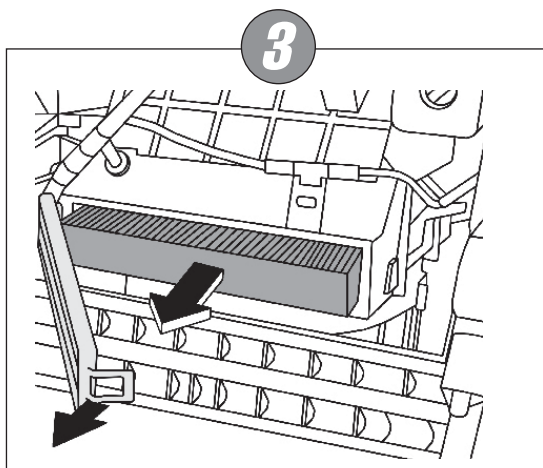

# filter NC2350

**Citroen  
C-Crosser (02/07→)**

**Mitsubishi  
Outlander II (11/06→)**

**Peugeot  
4007 (02/07→)**

Per il montaggio procedere eseguendo le operazioni in senso inverso.

*Continuomounting in reverse order of operations*

Le remontage s'effectue dans l'ordre inverse.

*Der weitere Einbau erfolgt in umgekehrter Reihenfolge*

Para concluir la instalaci3n, seguir el orden inverso.