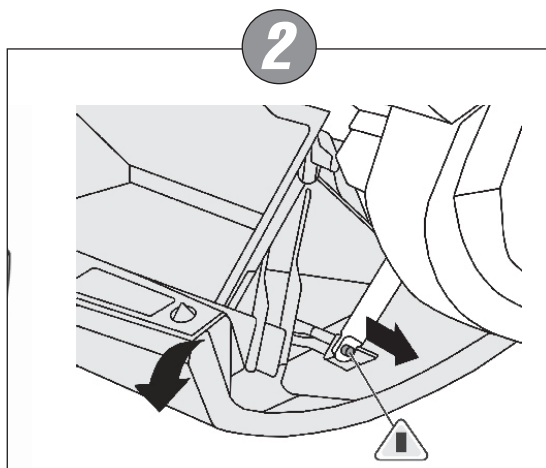

# filter NC2350

**Citroen  
C-Crosser (02/07→)**

**Mitsubishi  
Outlander II (11/06→)**

**Peugeot  
4007 (02/07→)**

Per il montaggio procedere eseguendo le operazioni in senso inverso.

*Continuomounting in reverse order of operations*

Le remontage s'effectue dans l'ordre inverse.

*Der weitere Einbau erfolgt in umgekehrter Reihenfolge*

Para concluir la instalaci3n, seguir el orden inverso.